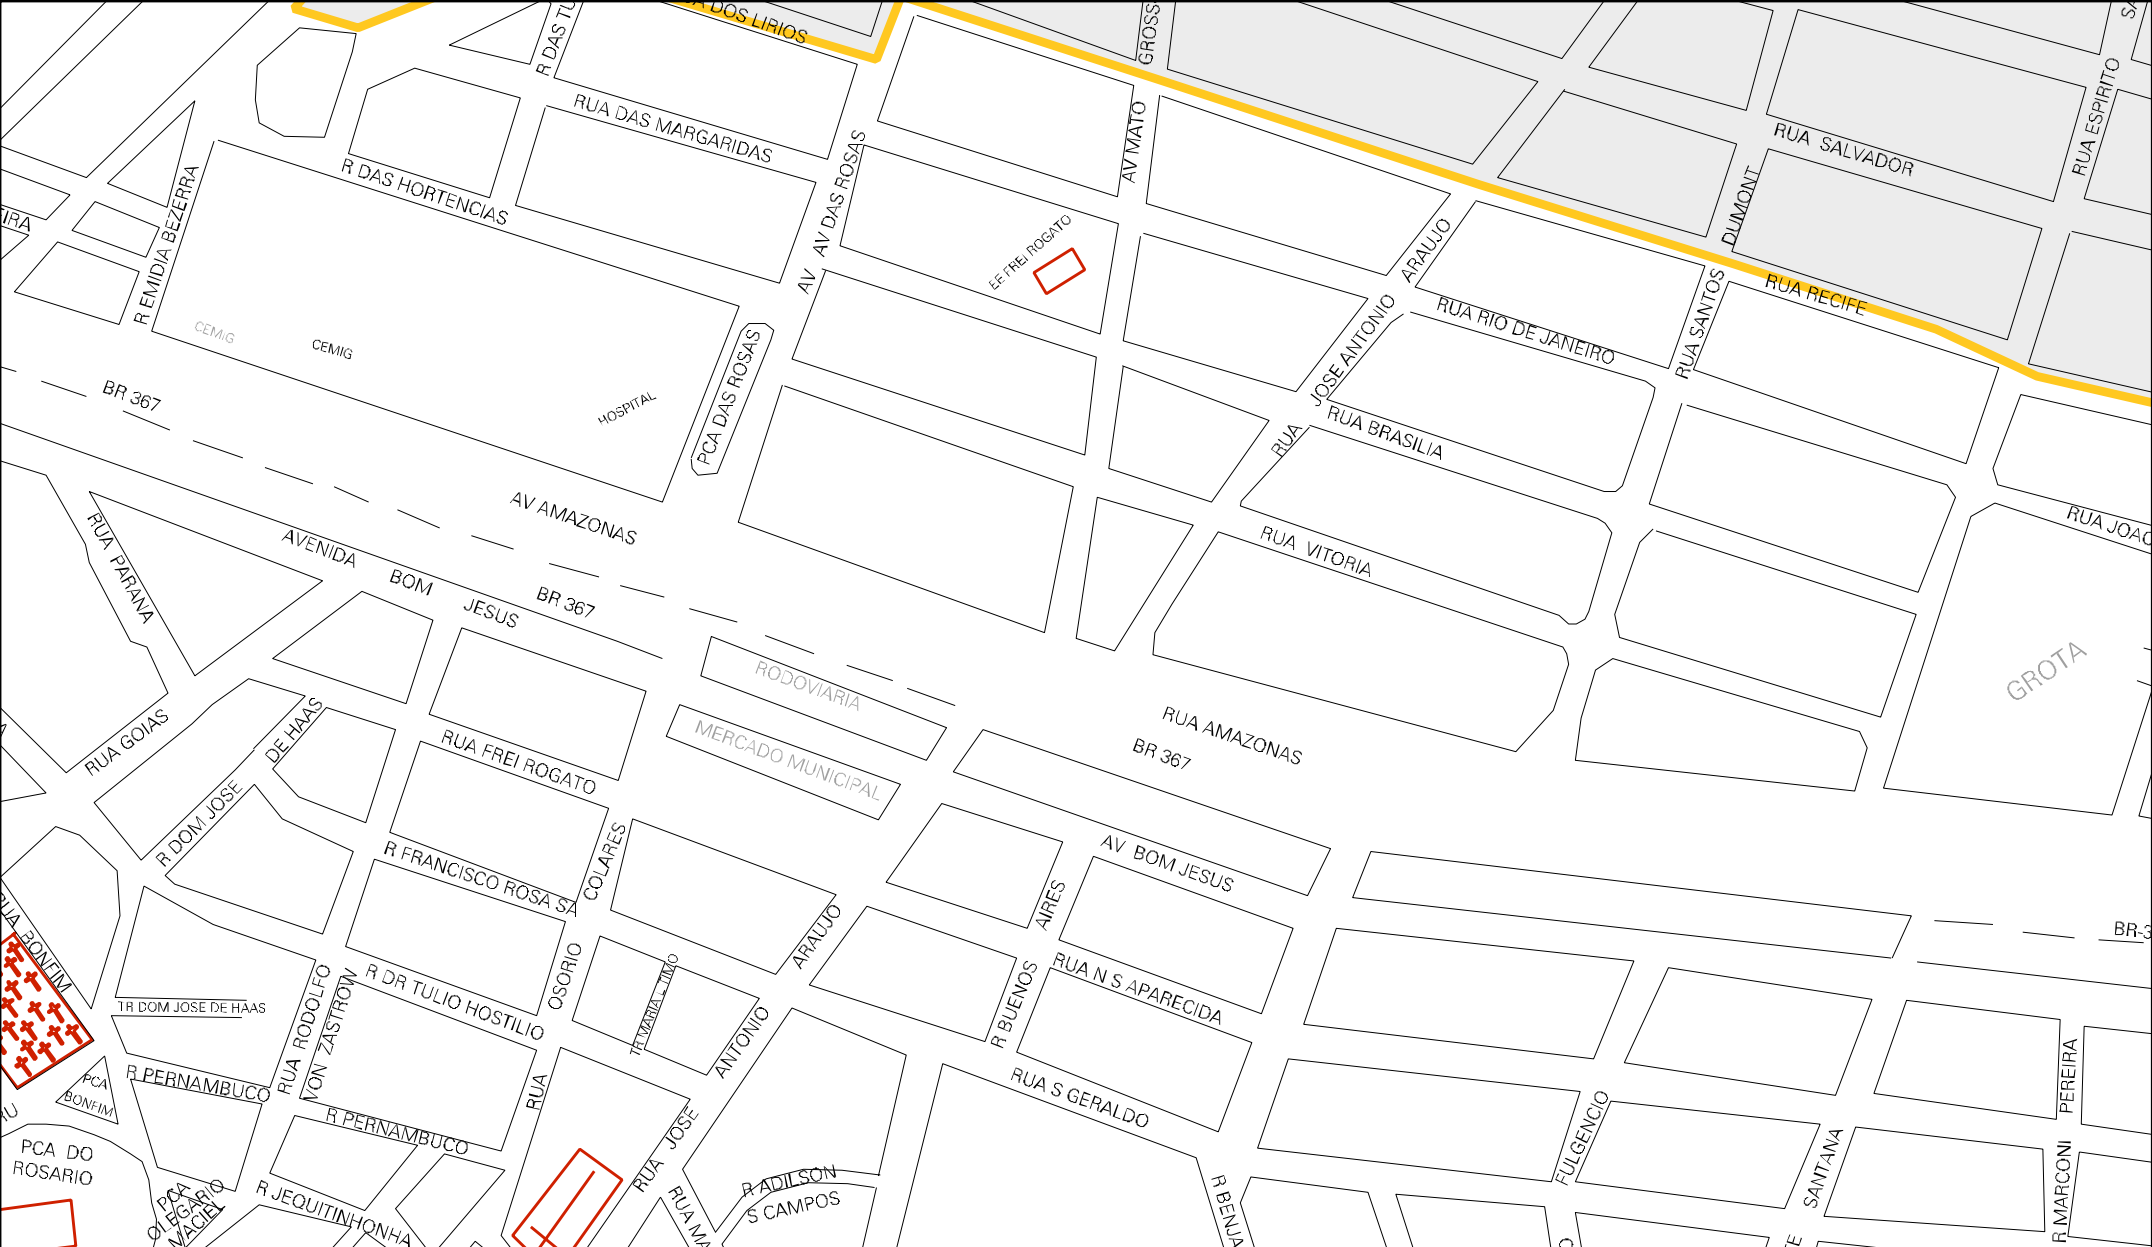

RUA ADALETE NEIVA

ANGICOS

RUA DOS

RUA DAS GAMELEIRAS

PAINEIRAS

RUA DAS

CENSO AGROPECUARIO 2006
CONTAGEM DA POPULAÇÃO 2007

MUNICIPIO: 03405 - ARAÇUAÍ
 DISTRITO: 05 - ARAÇUAÍ
 SUBDISTRITO: 00
 SETOR: 0020

ESTADO DE MINAS GERAIS
MAPA DE SETOR URBANO - MSU
ESCALA: 1 : 3735