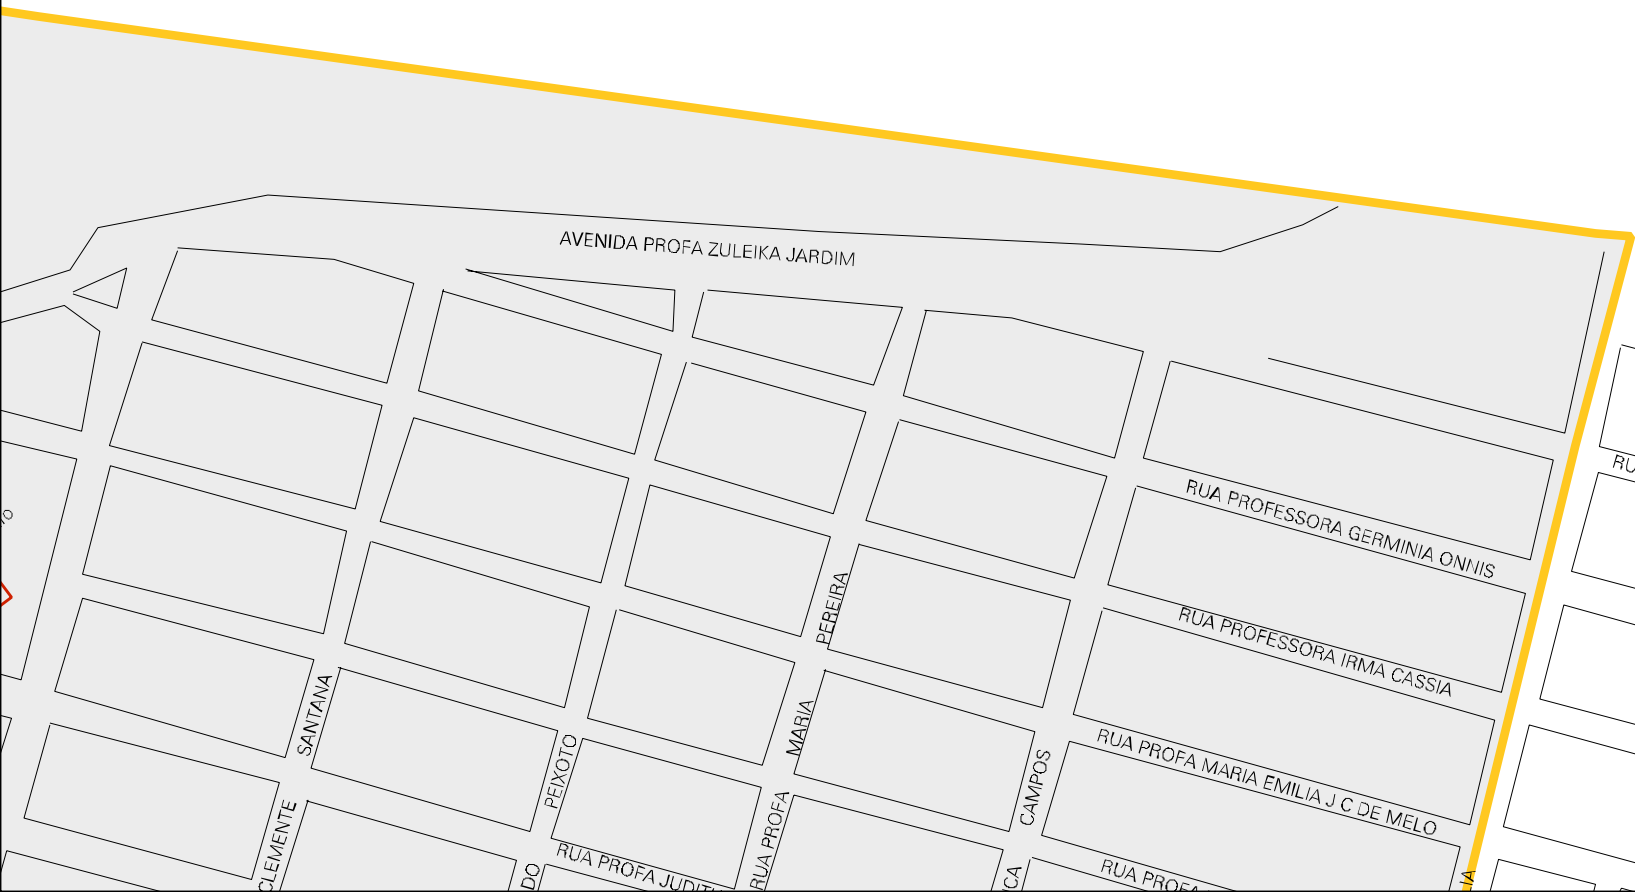

RUA ADALETE NEIVA

ANGICOS

RUA DOS

RUA DAS GAMELEIRAS

PAINEIRAS

RUA DAS

CENSO AGROPECUARIO 2006
CONTAGEM DA POPULAÇÃO 2007

MUNICIPIO: 03405 - ARAÇUAÍ
 DISTRITO: 05 - ARAÇUAÍ
 SUBDISTRITO: 00
 SETOR: 0020

ESTADO DE MINAS GERAIS
MAPA DE SETOR URBANO - MSU
ESCALA: 1 : 3735