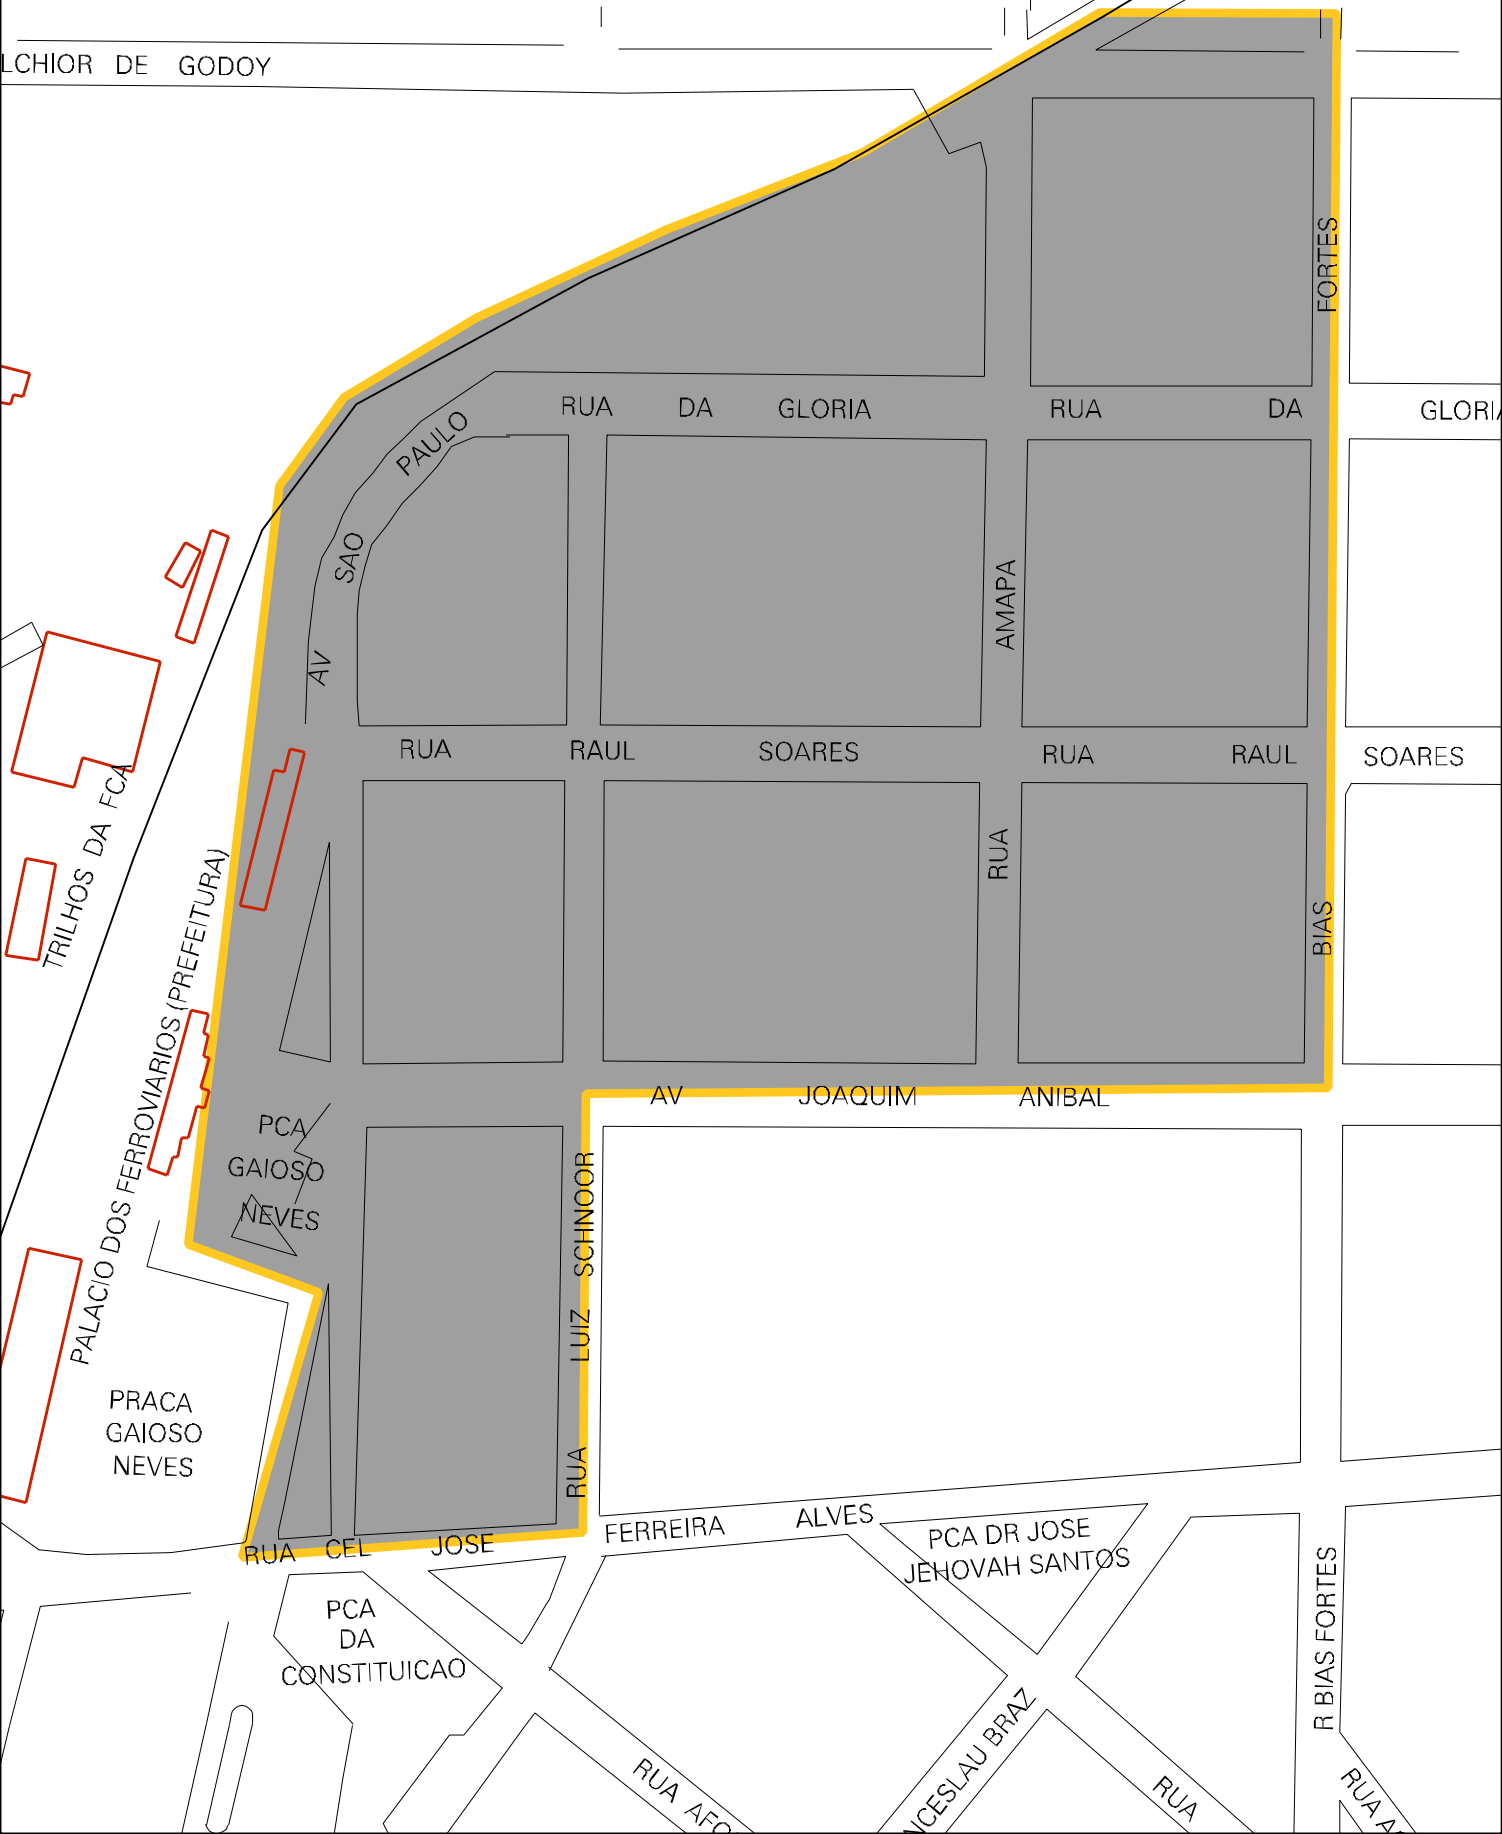

ALCHIOR DE GODOY

MUNICIPIO: 03504 - ARAGUARI
 DISTRITO: 05 - ARAGUARI
 SUBDISTRITO: 00
 SETOR: 0017 SITUACAO: 10

ESTADO DE MINAS GERAIS
 MAPA DE SETOR URBANO - MSU
 ESCALA: 1 : 2672