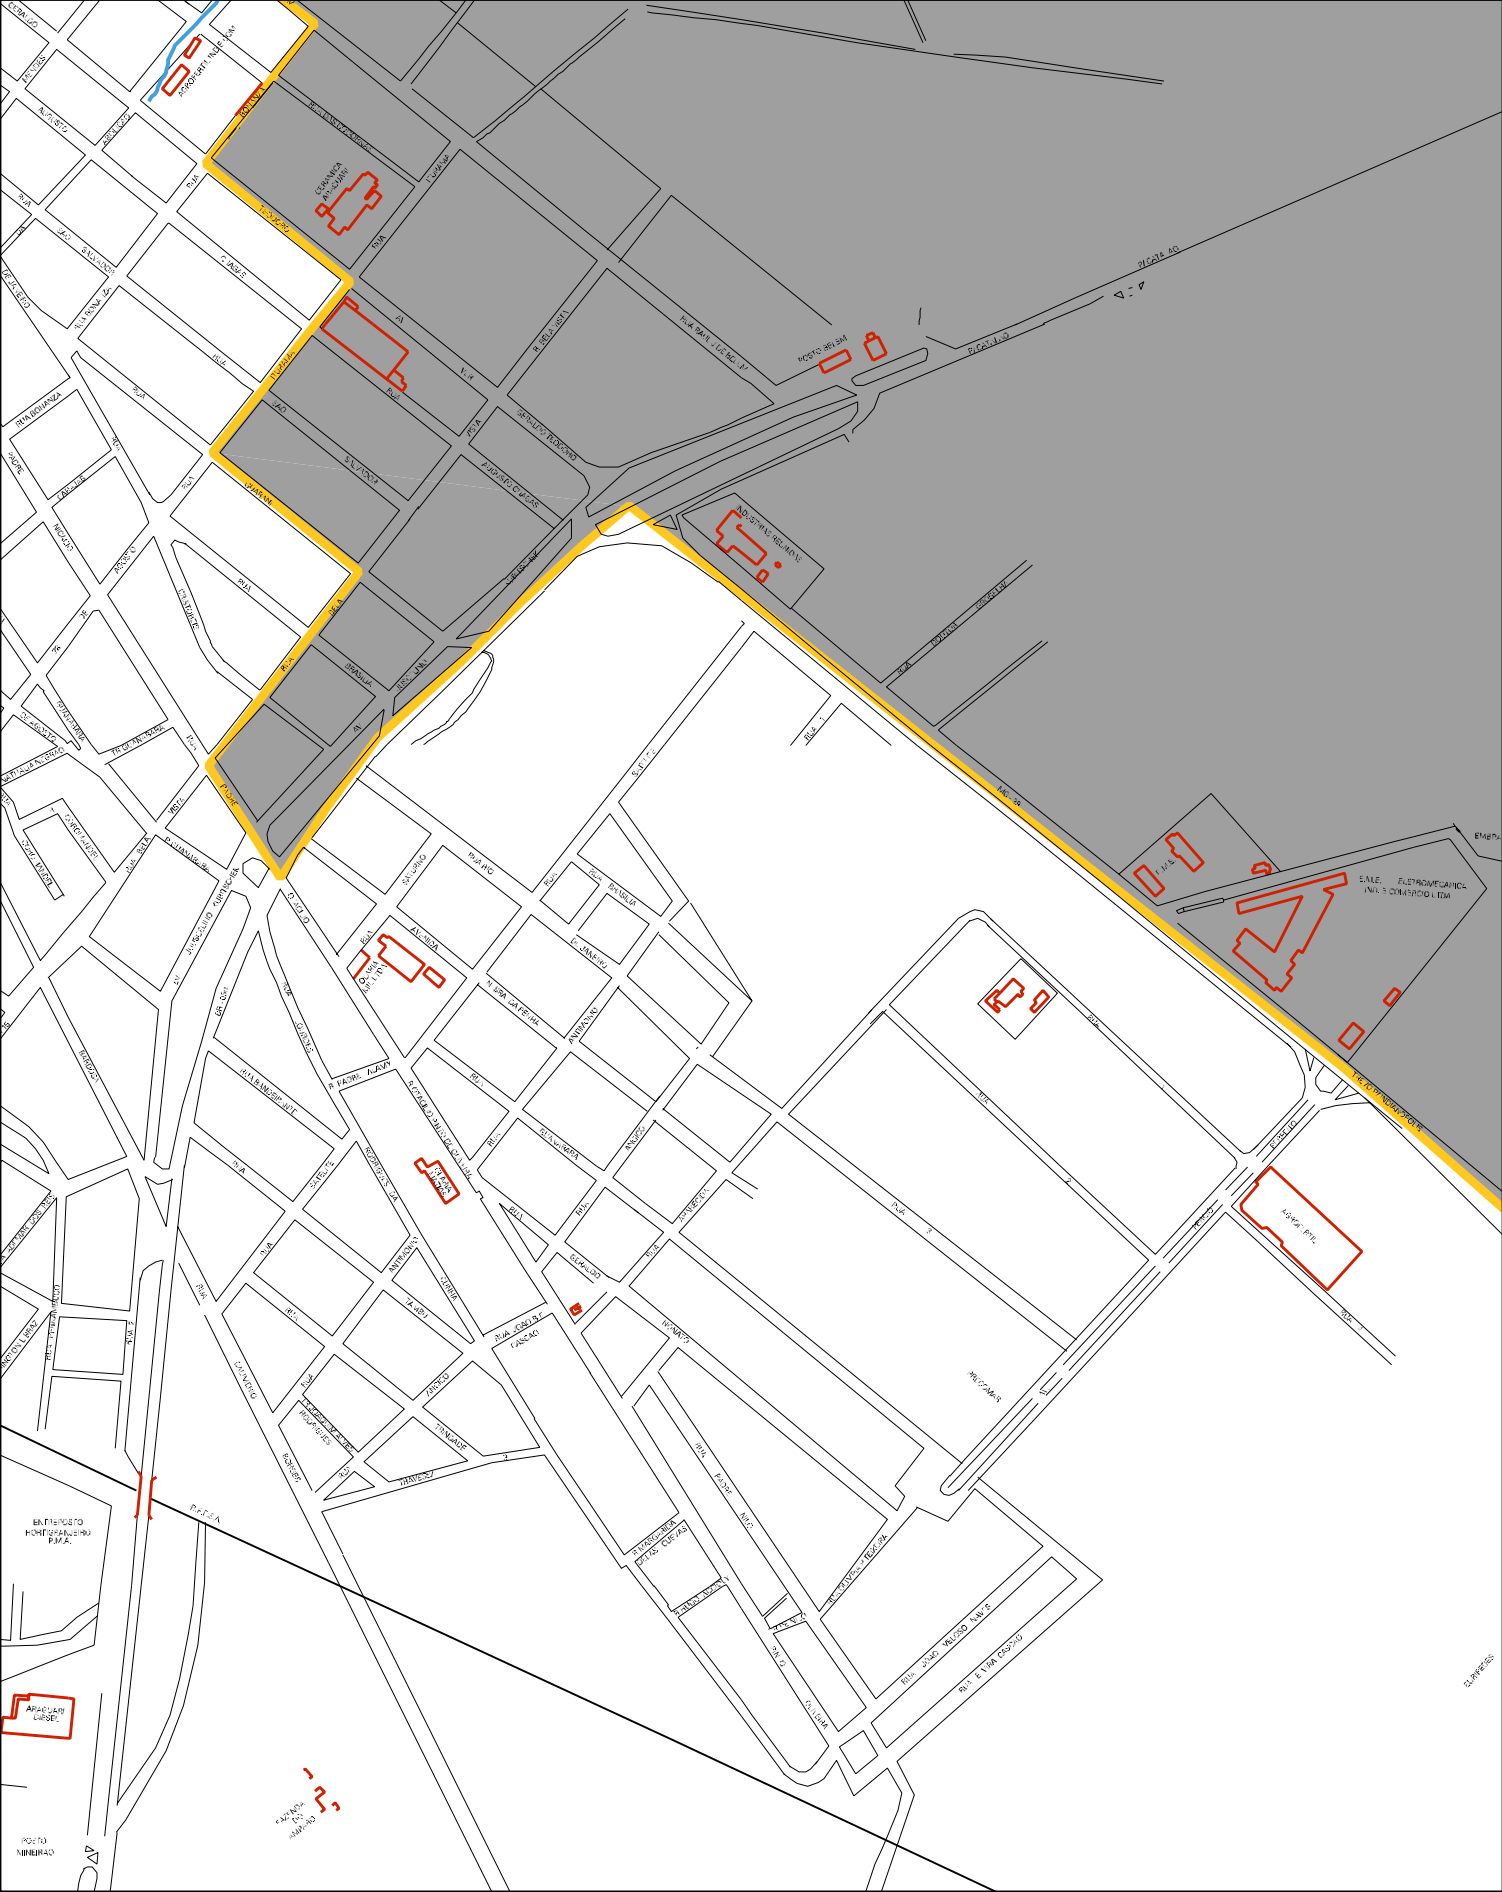

PRACA BENEFICEL

PRACA BENEFICEL  
PRACA BENEFICEL  
PRACA BENEFICEL

PRACA PARA PALCO V

DELEGACION DE PRACA

LAS BARRICAS  
N. CARLOTA

ASULO  
CRISTO DEL

AV. DE PUERTO

PRACA BENEFICEL

PRACA BENEFICEL

PRACA BENEFICEL

CENSO AGROPECUARIO 2006  
CONTAGEM DA POPULAÇÃO 2007

MUNICIPIO: 03504 - ARAGUARI  
 DISTRITO: 05 - ARAGUARI  
 SUBDISTRITO: 00  
 SETOR: 0036 SITUAÇÃO: 10

ESTADO DE MINAS GERAIS  
MAPA DE SETOR URBANO - MSU  
ESCALA: 1 : 8988