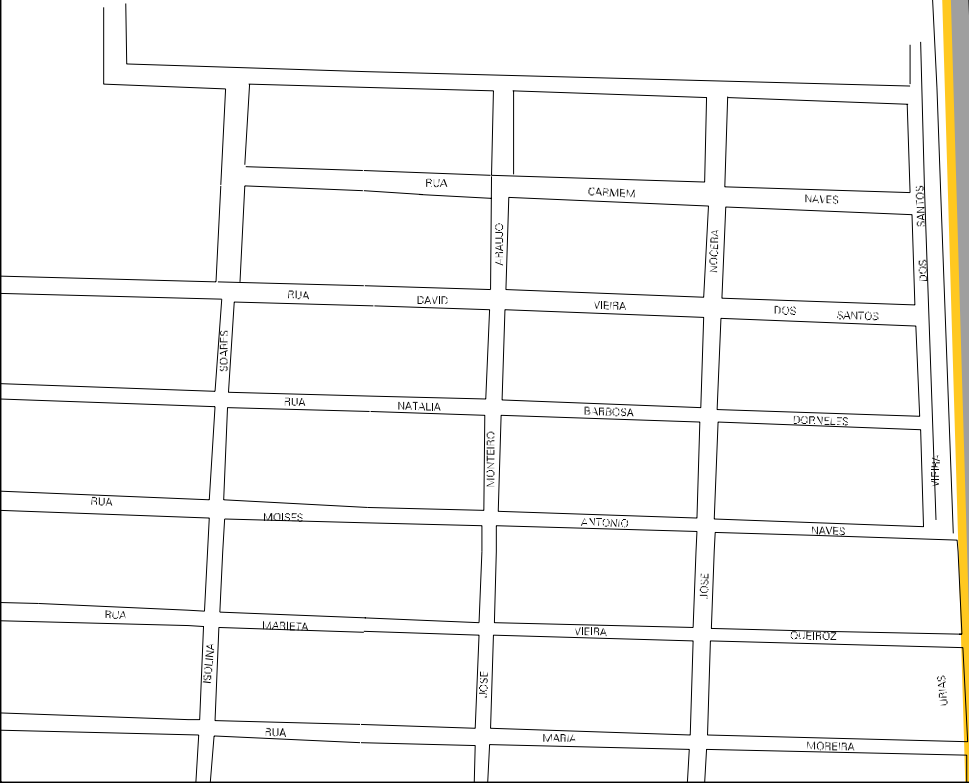

FILM CENTRAL

ANTONIO DOS REIS RAGIOTTI

RUA - PAU

ANTONIO DOS REIS RAGIOTTI

CAMPO DE FUTEBOL

CALMEIA

CORREGO

P. CA - PAU

FLETRO

P. CA - PAU

DO

ESTADO DE MINAS GERAIS
 MAPA DE SETOR URBANO - MSU
 ESCALA: 1 : 6475