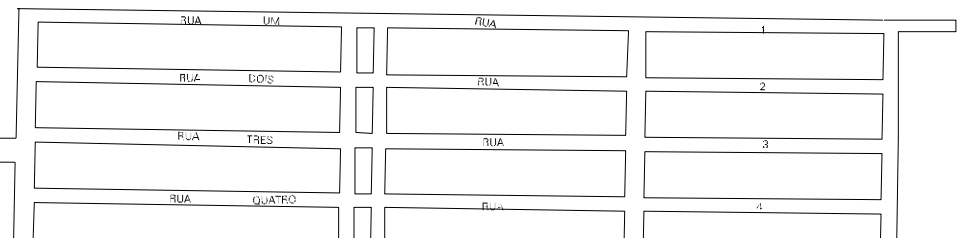

FLETRO

P. CA - PAU

DO

ESTADO DE MINAS GERAIS
 MAPA DE SETOR URBANO - MSU
 ESCALA: 1 : 6475