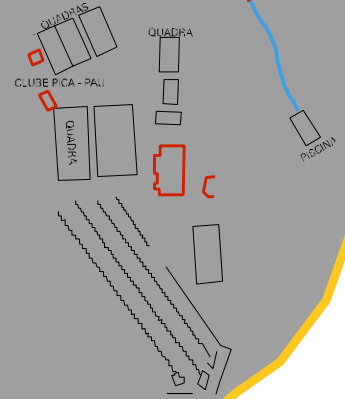

FILM CENTRAL

ANTONIO DOS REIS RAGIOTTI

RUA - PAU

ANTONIO DOS REIS RAGIOTTI

CAMPO DE FUTEBOL

CALMEIA

CORREGO

P. CA - PAU

FLETRO

P. CA - PAU

DO

ESTADO DE MINAS GERAIS
 MAPA DE SETOR URBANO - MSU
 ESCALA: 1 : 6475