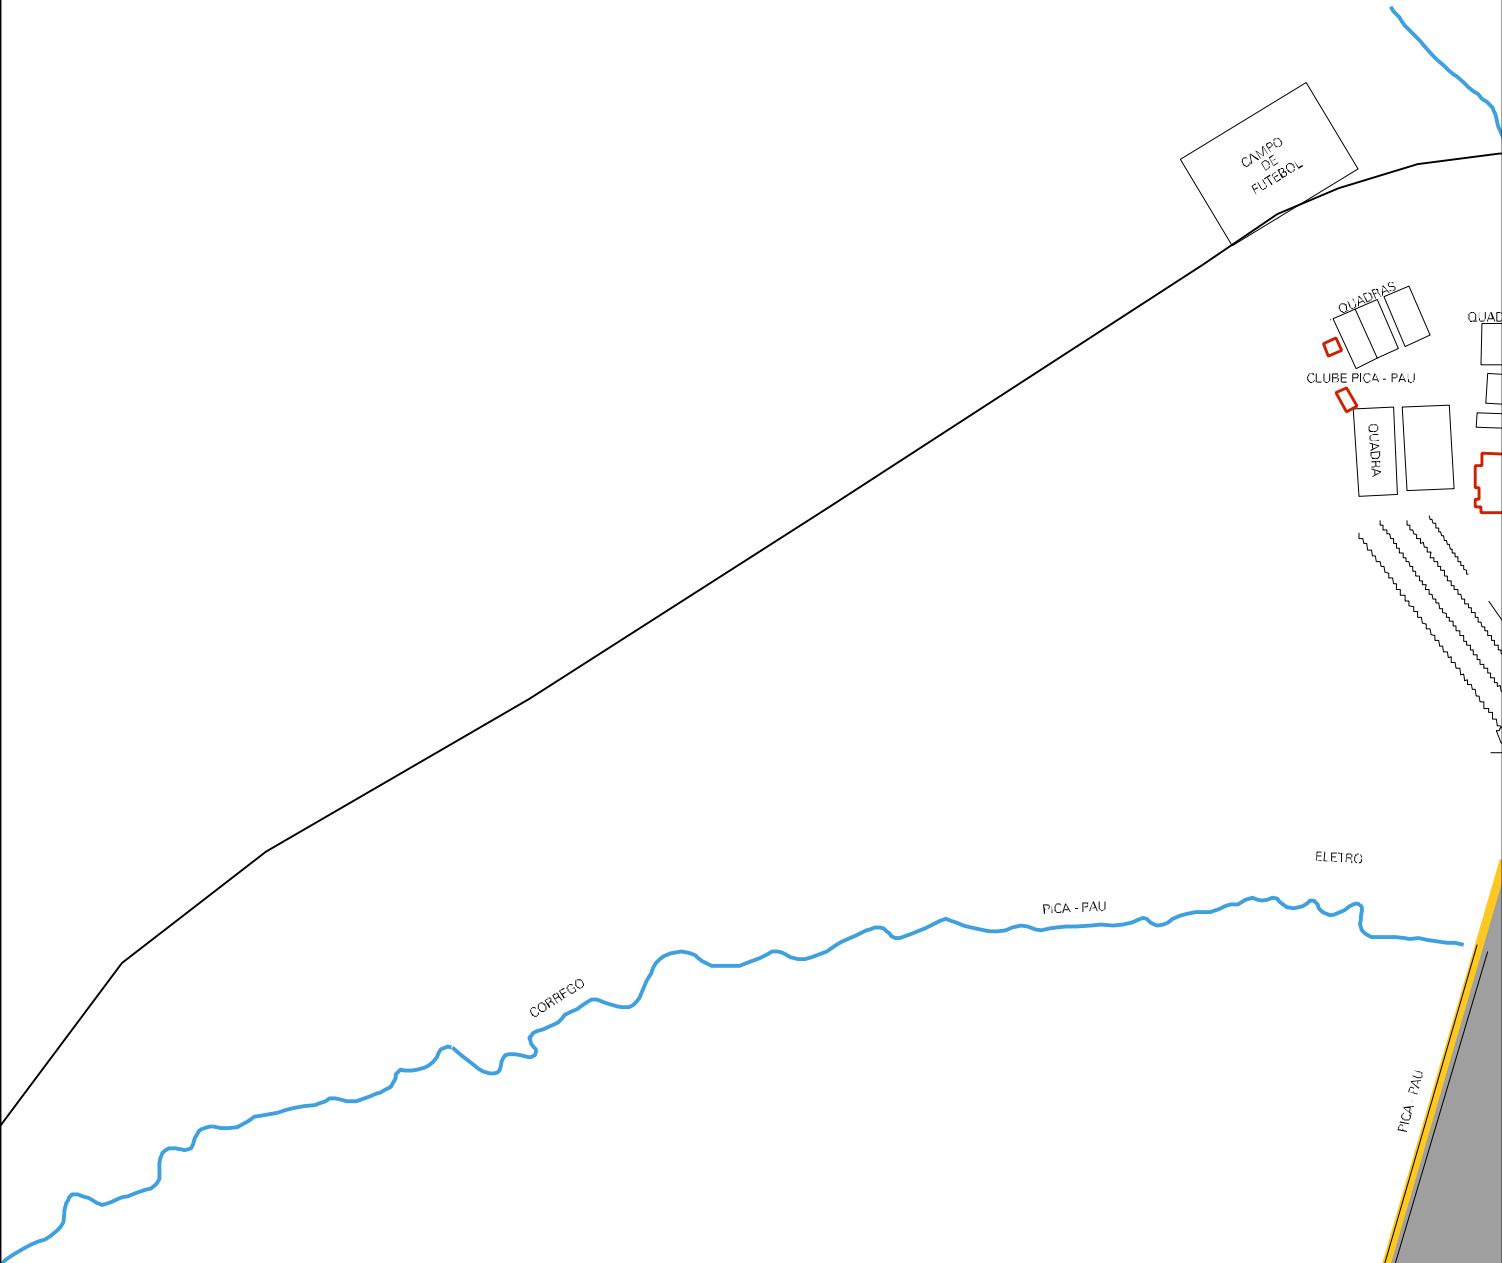

CAMPO DE FUTEBOL

QUADRA  
CLUBE PICA - PAU  
QUADRA

ELETRIC

PICA - FAU

CORREGO

PICA PAU

DO

RUA 5

1

RUA

RUA

RUA

CENSO AGROPECUARIO 2006  
CONTAGEM DA POPULAÇÃO 2007

MUNICIPIO: 03504 - ARAGUARI  
DISTRITO: 05 - ARAGUARI  
SUBDISTRITO: 00  
SETOR: 0104 SITUAÇÃO: 10

ESTADO DE MINAS GERAIS  
 MAPA DE SETOR URBANO - MSU  
 ESCALA: 1 : 5372