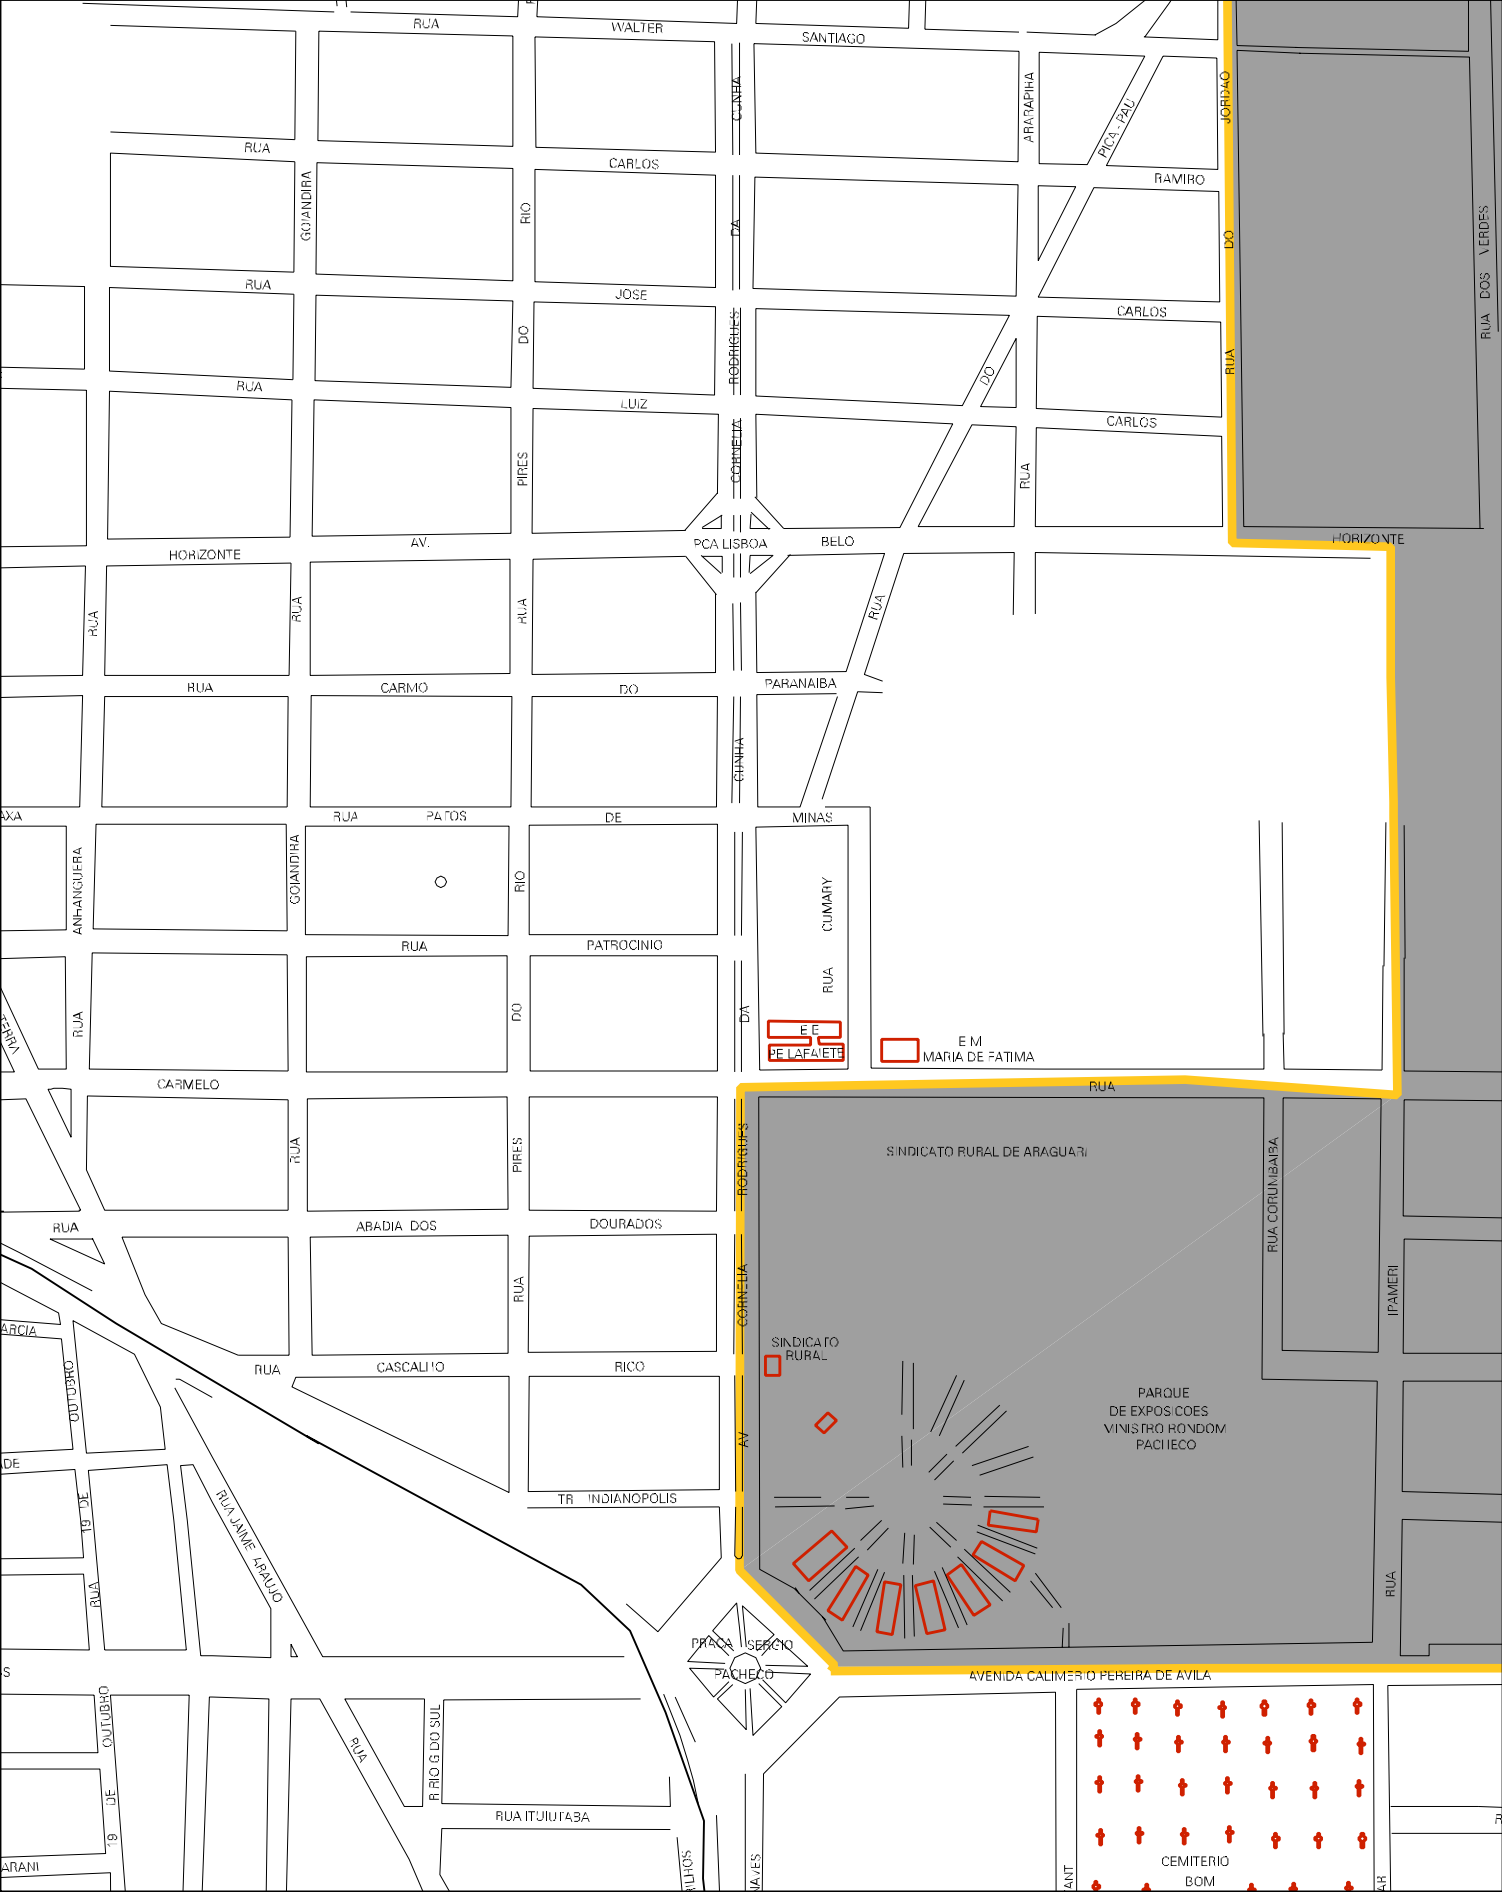

CAMPO DE FUTEBOL

QUADRA  
CLUBE PICA - PAU  
QUADRA

ELETRIC

PICA - FAU

CORREGO

PICA PAU

DO

RUA 5

1

RUA

RUA

RUA

CENSO AGROPECUARIO 2006  
CONTAGEM DA POPULAÇÃO 2007

MUNICIPIO: 03504 - ARAGUARI  
DISTRITO: 05 - ARAGUARI  
SUBDISTRITO: 00  
SETOR: 0104 SITUAÇÃO: 10

ESTADO DE MINAS GERAIS  
 MAPA DE SETOR URBANO - MSU  
 ESCALA: 1 : 5372