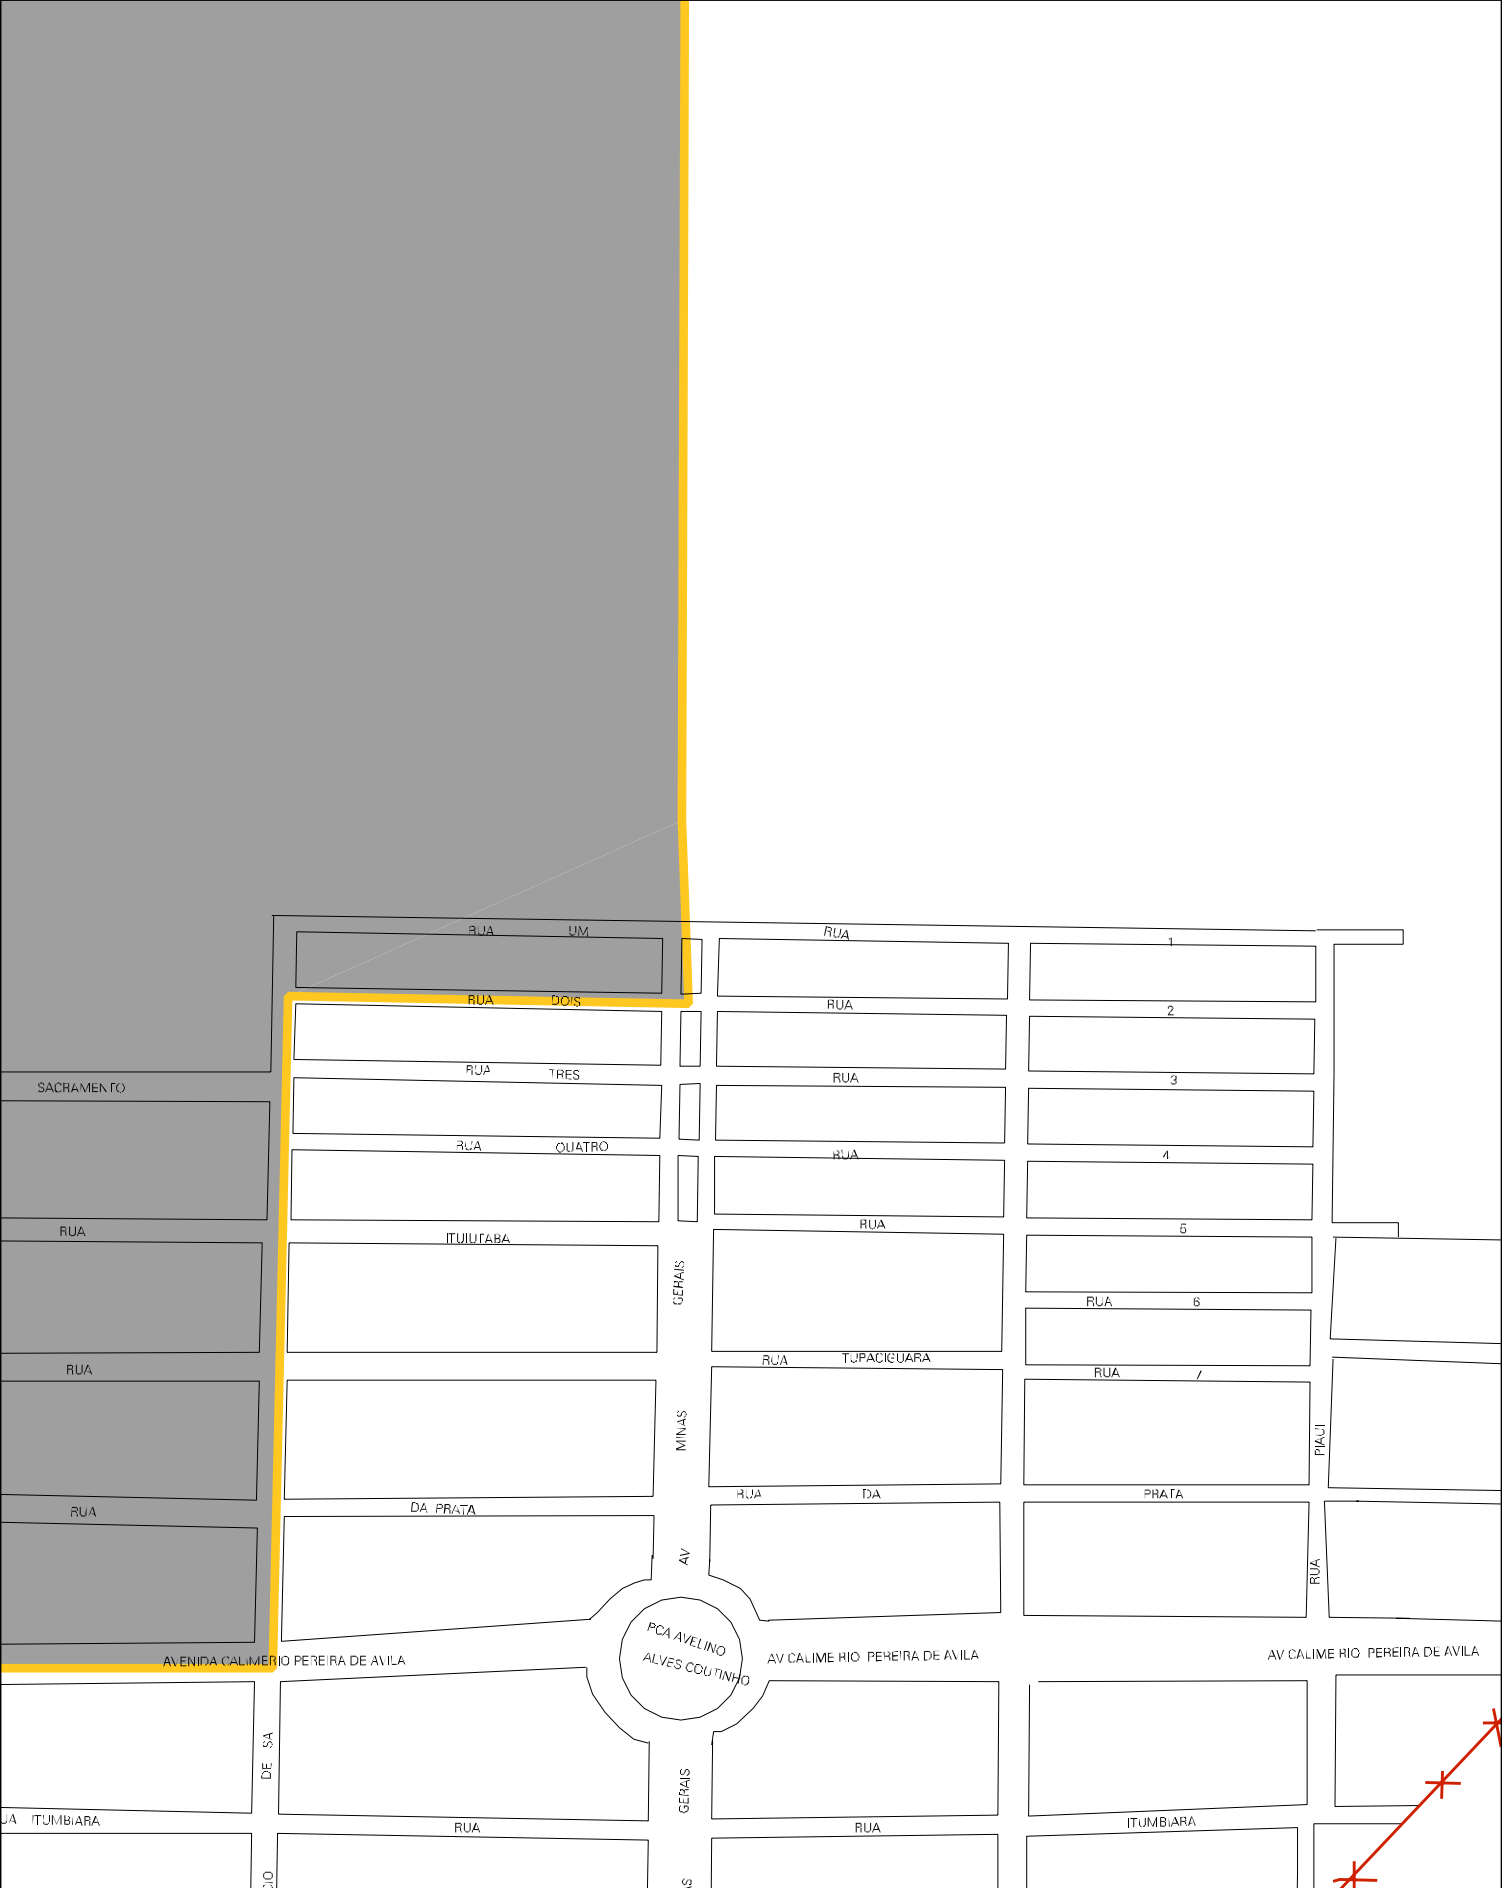

1

RUA

RUA

RUA

CENSO AGROPECUARIO 2006  
CONTAGEM DA POPULAÇÃO 2007

MUNICIPIO: 03504 - ARAGUARI  
DISTRITO: 05 - ARAGUARI  
SUBDISTRITO: 00  
SETOR: 0104 SITUAÇÃO: 10

ESTADO DE MINAS GERAIS  
 MAPA DE SETOR URBANO - MSU  
 ESCALA: 1 : 5372