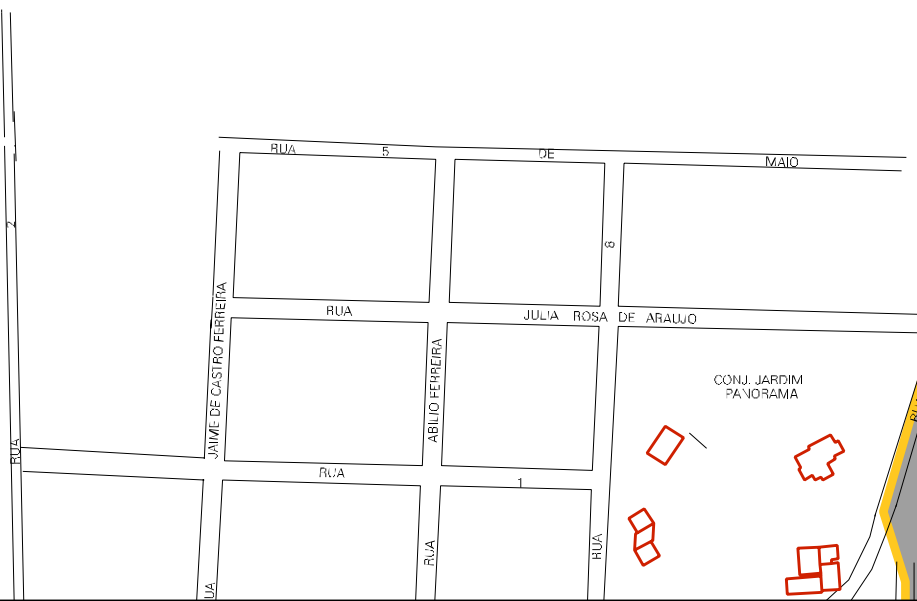

CAMPO DE FUTEBOL

QUADRA  
CLUBE PICA - PAU  
QUADRA

ELETRIC

PICA - FAU

CORREGO

PICA PAU

DO

RUA 5

1

RUA

RUA

RUA

CENSO AGROPECUARIO 2006  
CONTAGEM DA POPULAÇÃO 2007

MUNICIPIO: 03504 - ARAGUARI  
DISTRITO: 05 - ARAGUARI  
SUBDISTRITO: 00  
SETOR: 0104 SITUAÇÃO: 10

ESTADO DE MINAS GERAIS  
 MAPA DE SETOR URBANO - MSU  
 ESCALA: 1 : 5372