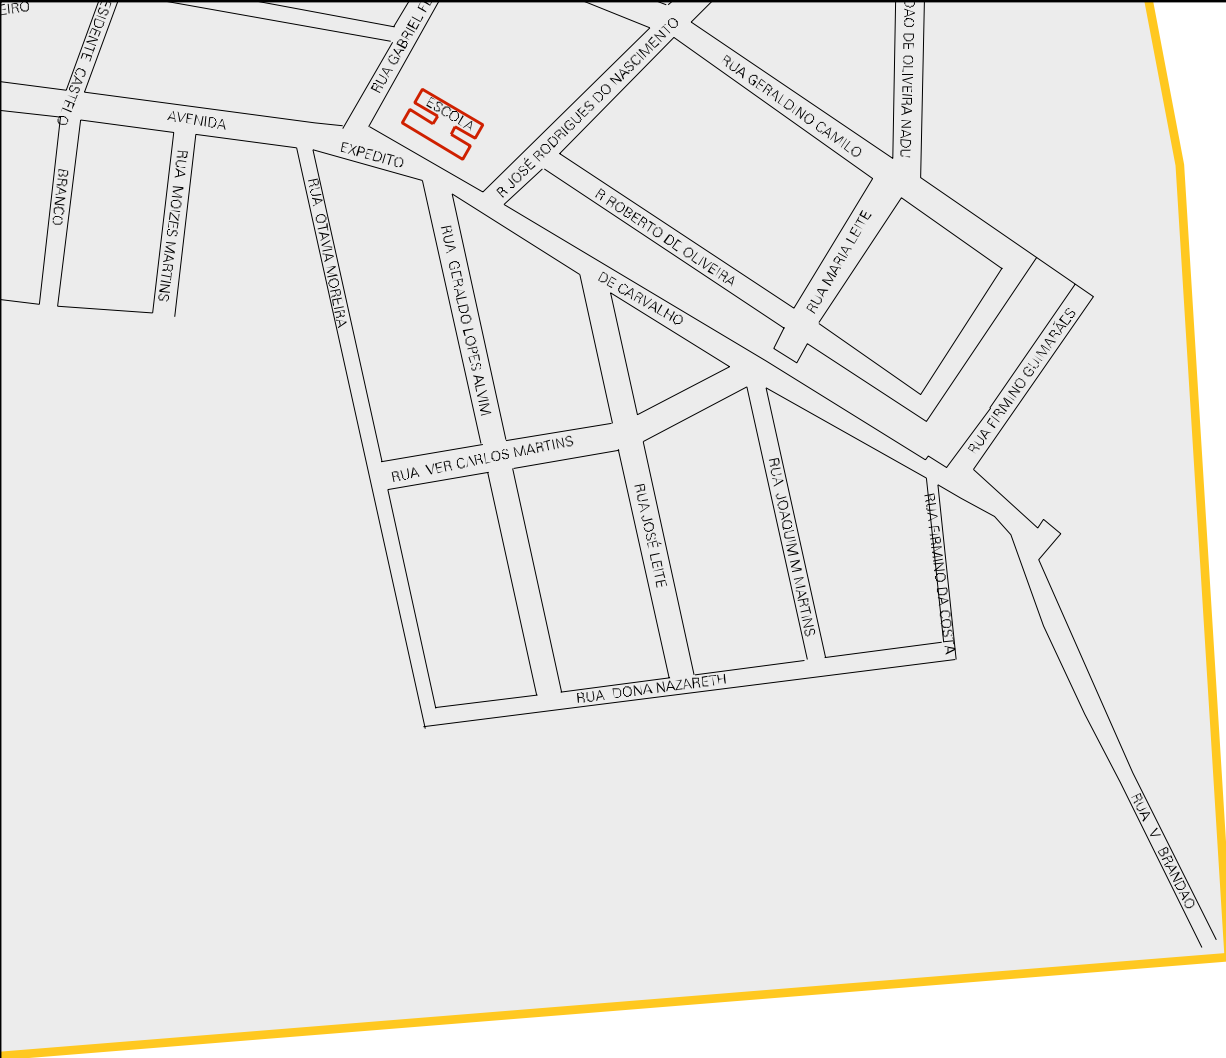

PCA PREF. ANTONIO MARTINS

POSTO

AV. JOSE DA CRUZ

MARTINS

RUA JOAO MARTINS

R. JOSE GENTIL

RUA DOUTOR JOSE CAMILO

RUA CORONEL VIRGILIO

RUA VEREADOR SEBASTIAO LUIZ

RUA

MUNICIPIO: 04809 - AUGUSTO DE LIMA
DISTRITO: 05 - AUGUSTO DE LIMA
SUBDISTRITO: 00
SETOR: 0003 SITUACAO: 10

ESTADO DE MINAS GERAIS
MAPA DE SETOR URBANO - MSU
ESCALA: 1 : 4969