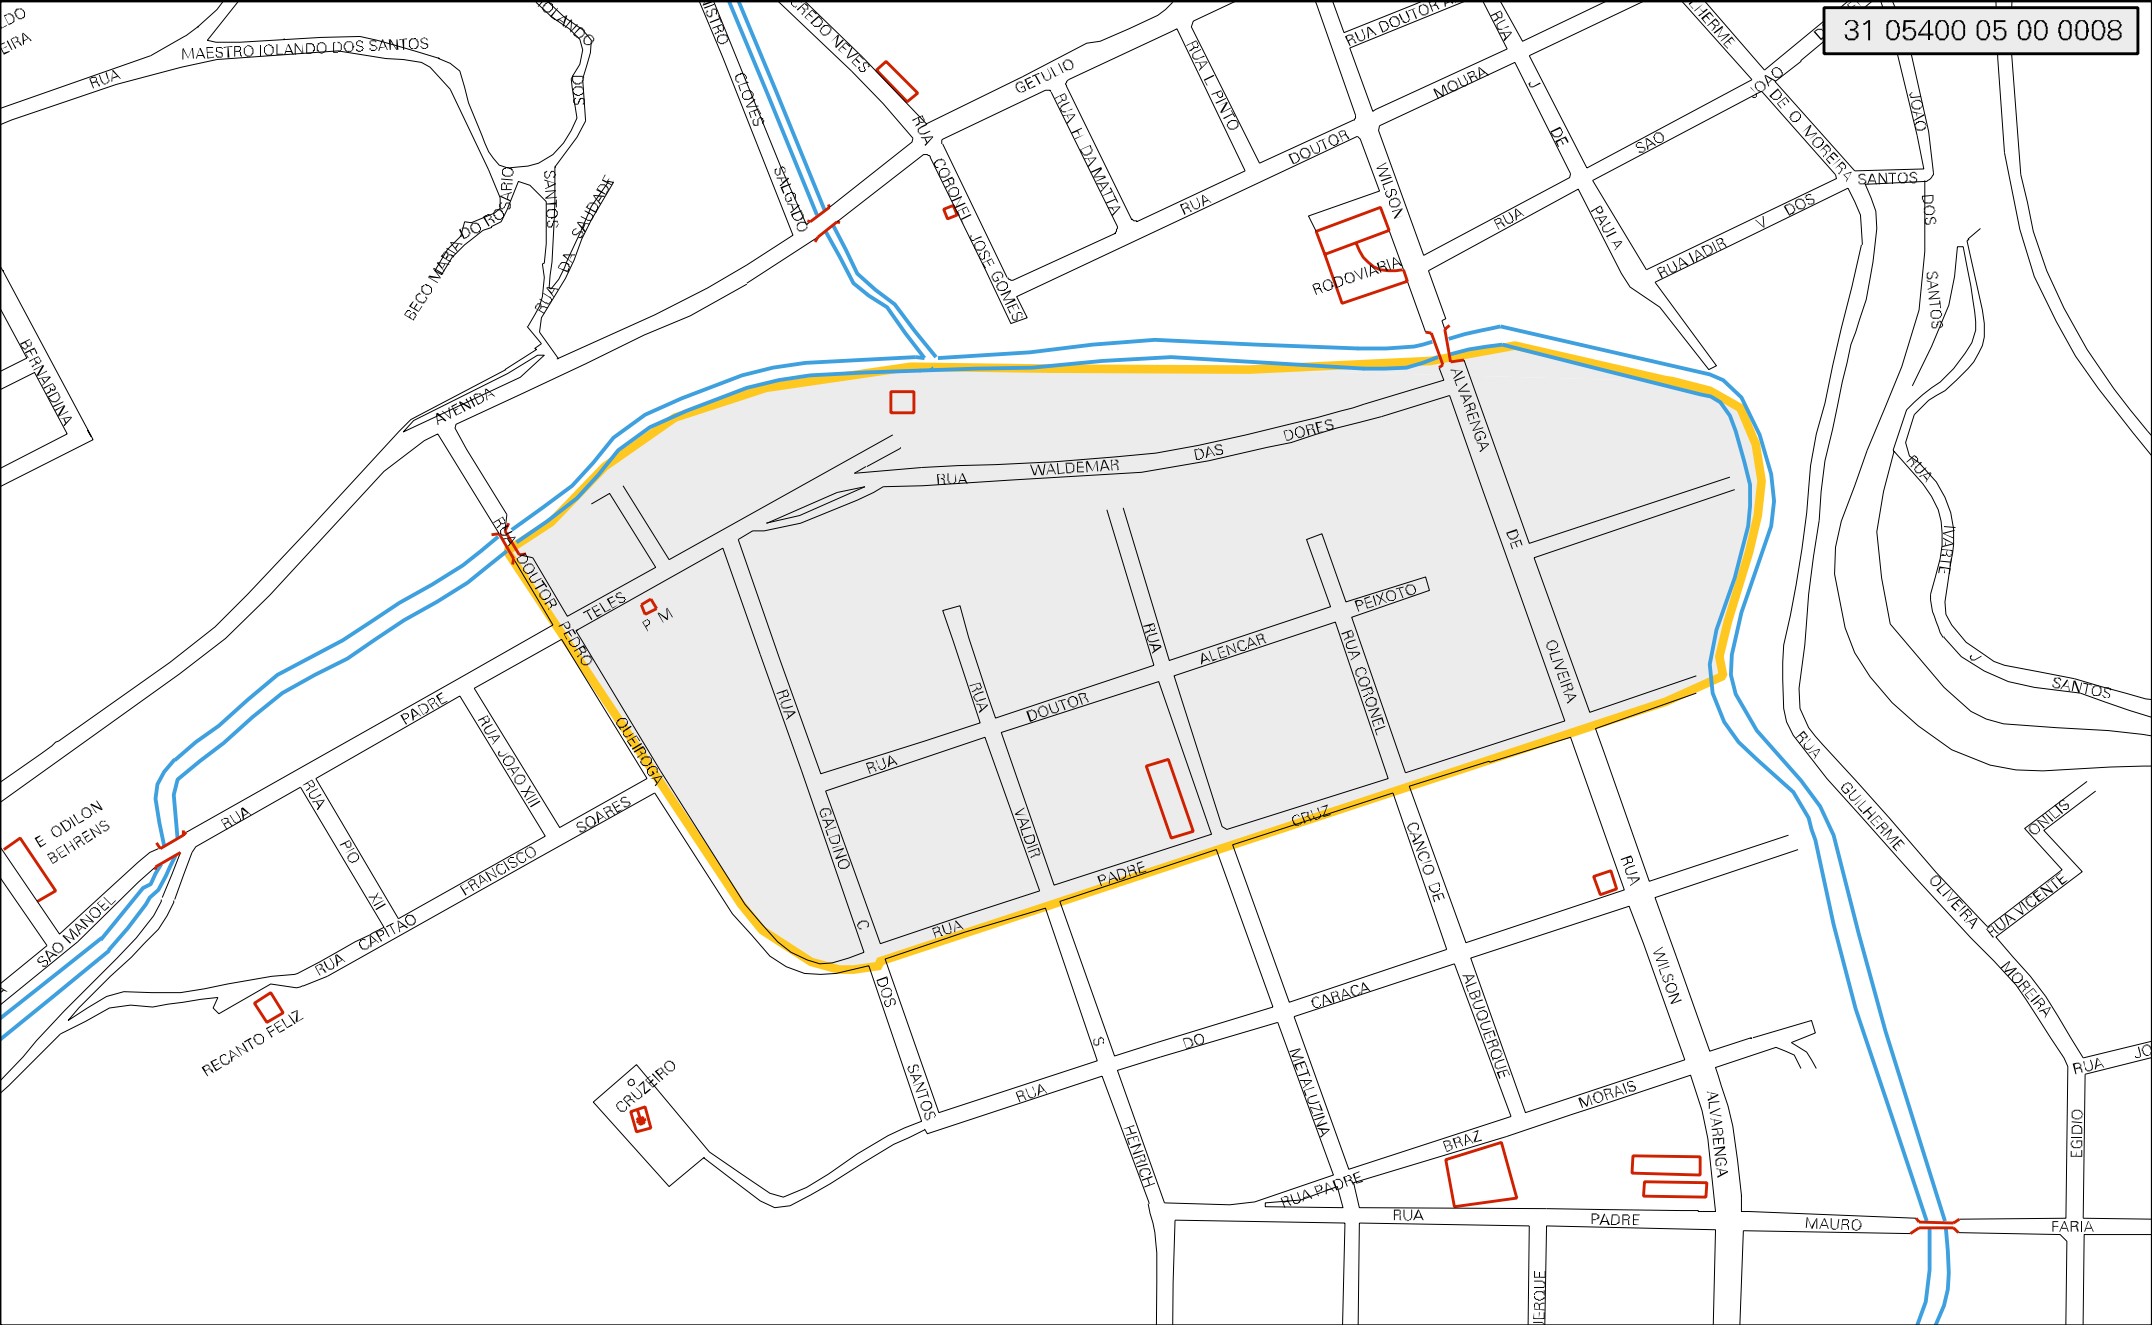

31 05400 05 00 0008

MUNICIPIO: 05400 - BARÃO DE COCAIS
DISTRITO: 05 - BARÃO DE COCAIS
SUBDISTRITO: 00
SETOR: 0008 SITUACAO: 10

ESTADO DE MINAS GERAIS
MAPA DE SETOR URBANO - MSU
ESCALA: 1 : 4487