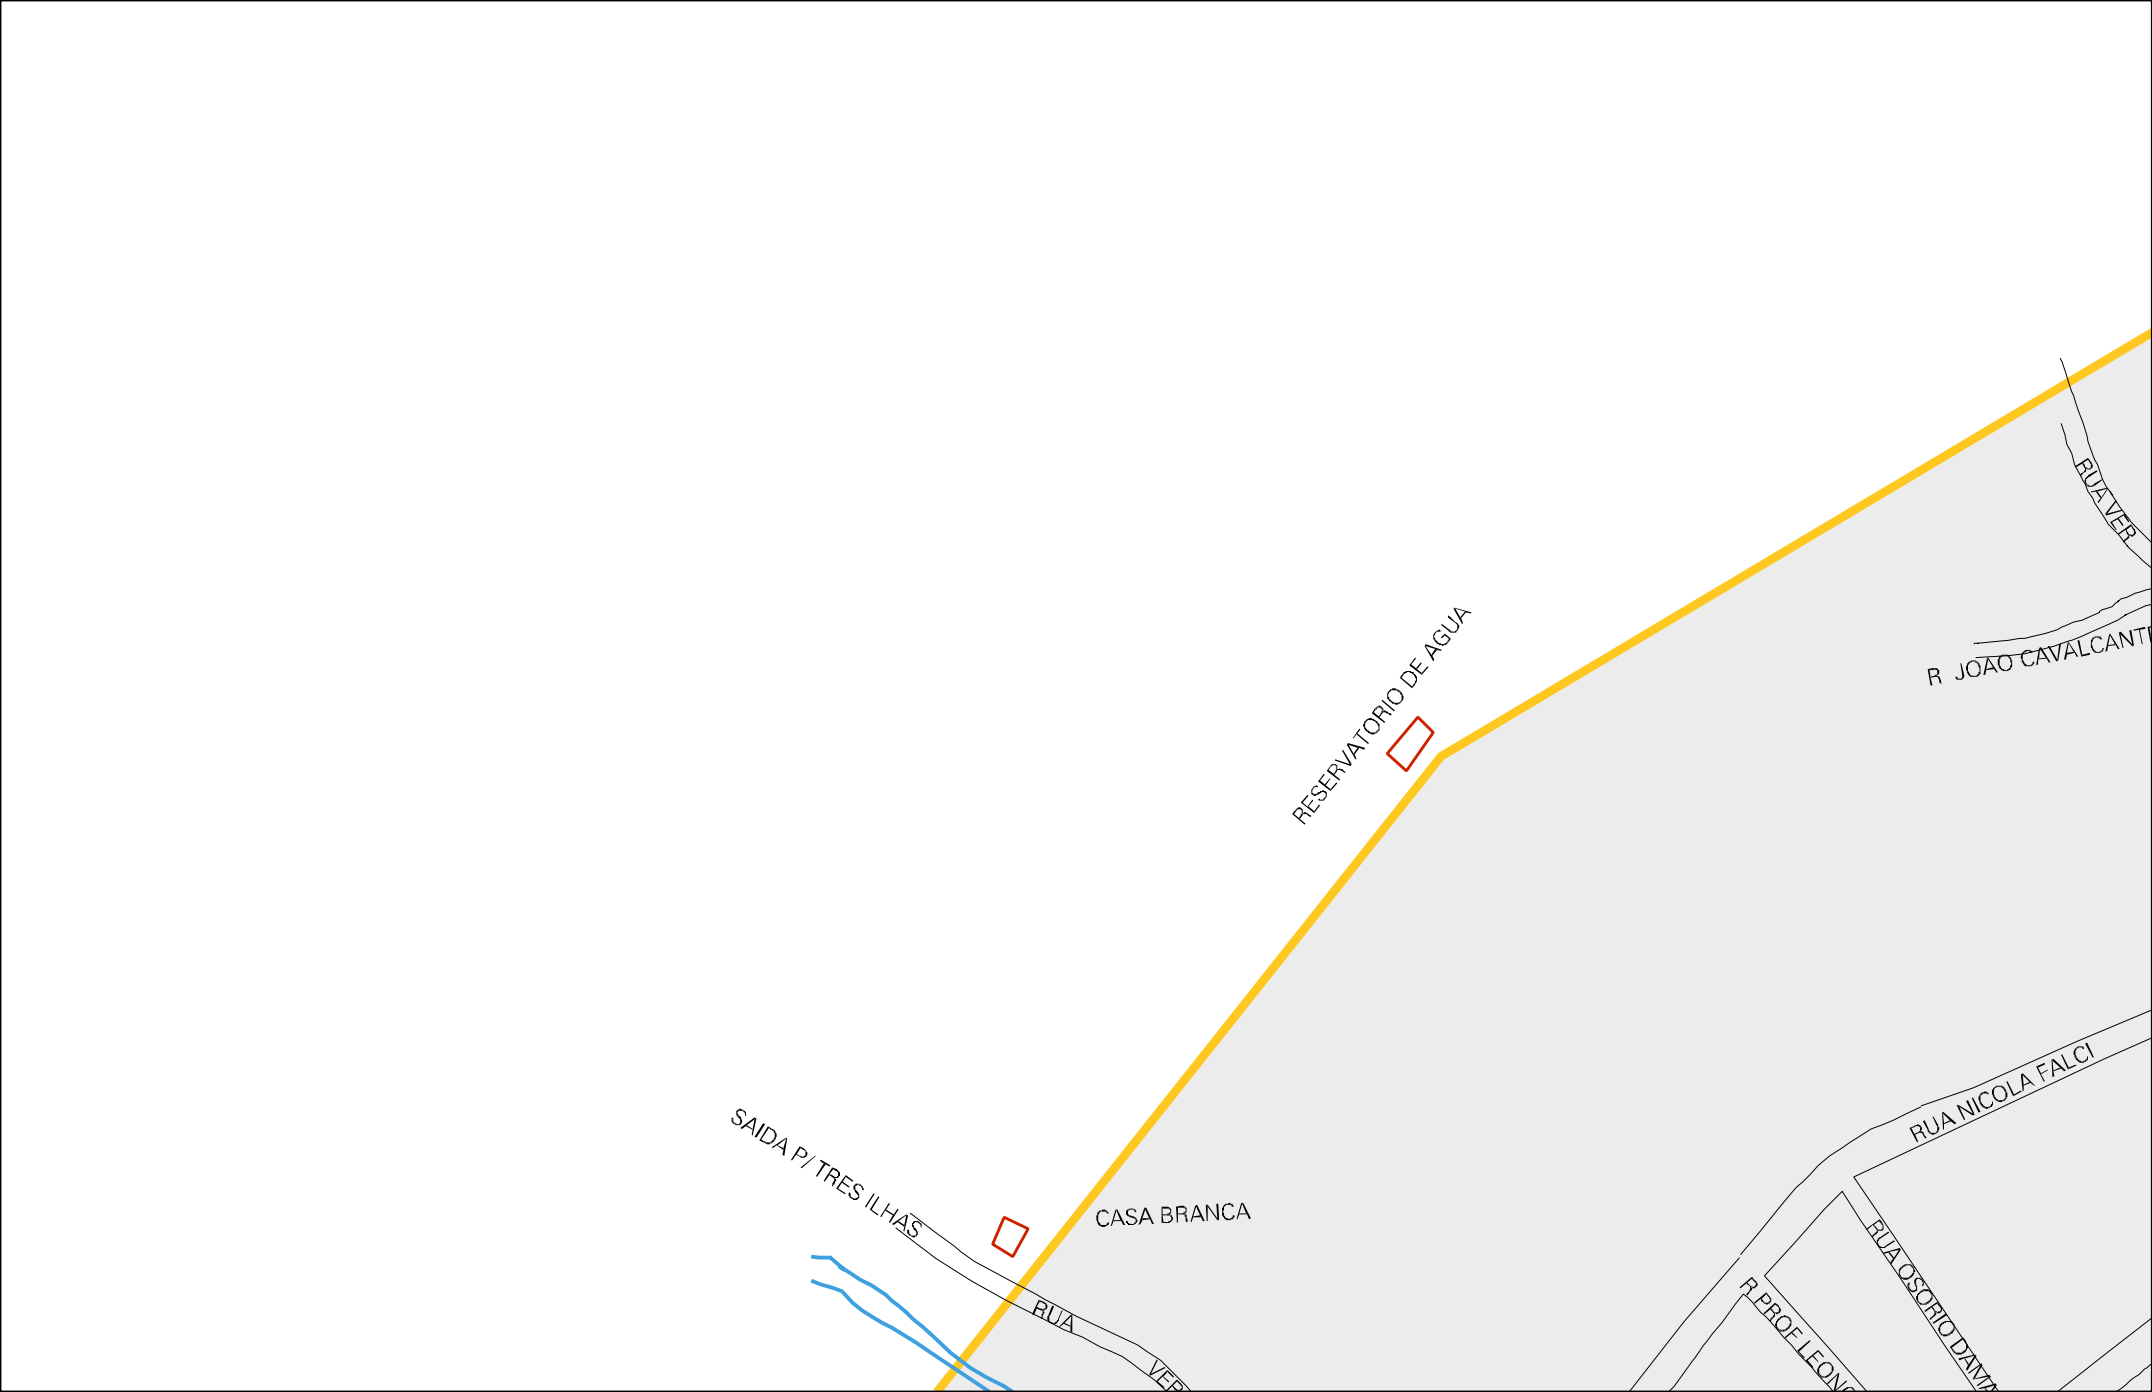

SAIDA P/ TRES ILHAS

RUA VER

CASA BRANCA

RESERVATORIO DE AGUA

RUA NICOLA FALCI

R. PROF. LEONE

RUA OSORIO DINIZ

R. JOAO CAVALCANTI

RUA VER

R. DO DIVINO

CEMITERIO

ESTADO DE MINAS GERAIS
MAPA DE SETOR URBANO - MSU
ESCALA: 1 : 2192