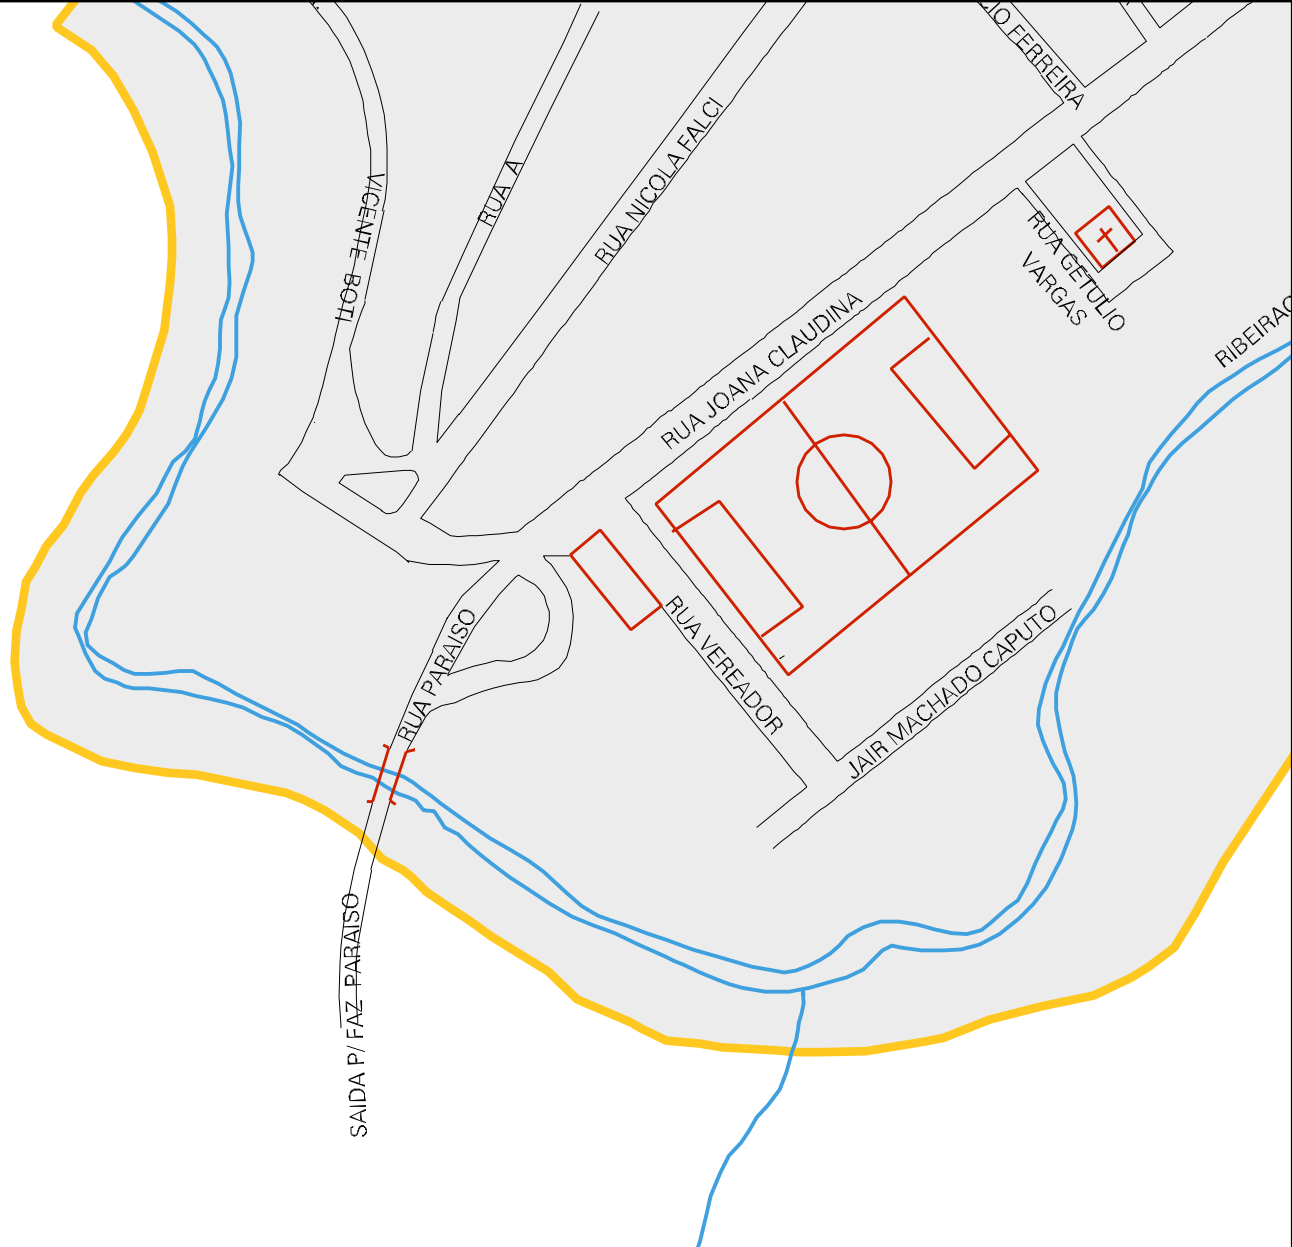

SAIDA P/ TRES ILHAS

RUA VER

CASA BRANCA

RESERVATORIO DE AGUA

RUA NICOLA FALCI

R. PROF. LEONE

RUA OSORIO DINIZ

R. JOAO CAVALCANTI

RUA VER

R. DO DIVINO

CEMITERIO

ESTADO DE MINAS GERAIS
MAPA DE SETOR URBANO - MSU
ESCALA: 1 : 2192