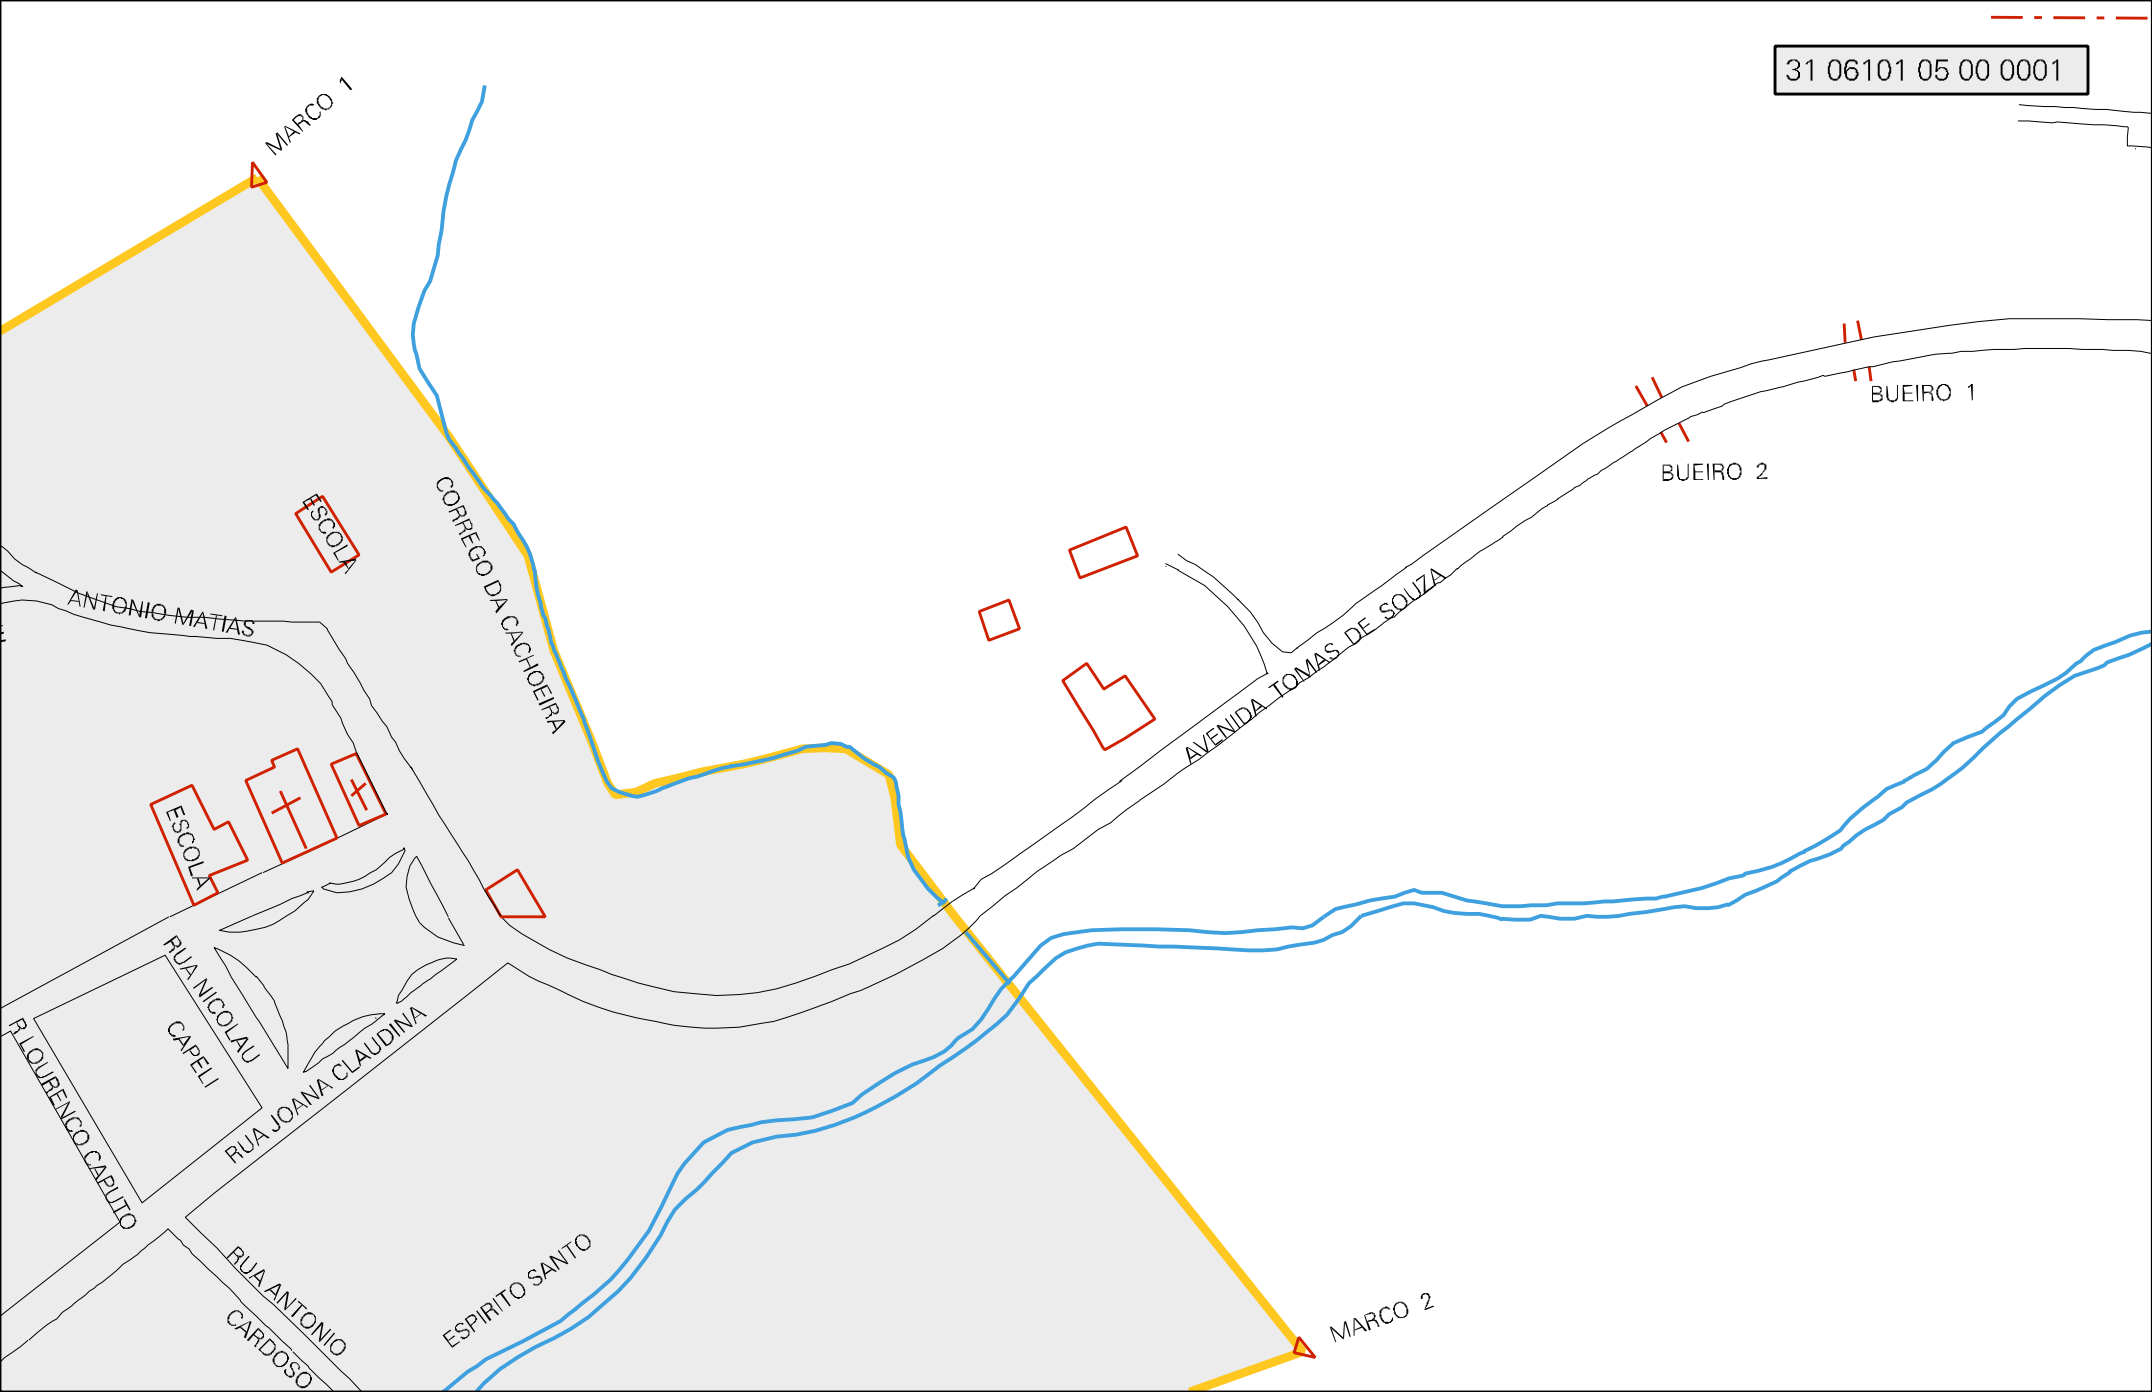

SAIDA P/ TRES ILHAS

RUA VER

CASA BRANCA

RESERVATORIO DE AGUA

RUA NICOLA FALCI

R. PROF. LEONE

RUA OSORIO DINIZ

R. JOAO CAVALCANTI

RUA VER

R. DO DIVINO

CEMITERIO

ESTADO DE MINAS GERAIS
MAPA DE SETOR URBANO - MSU
ESCALA: 1 : 2192