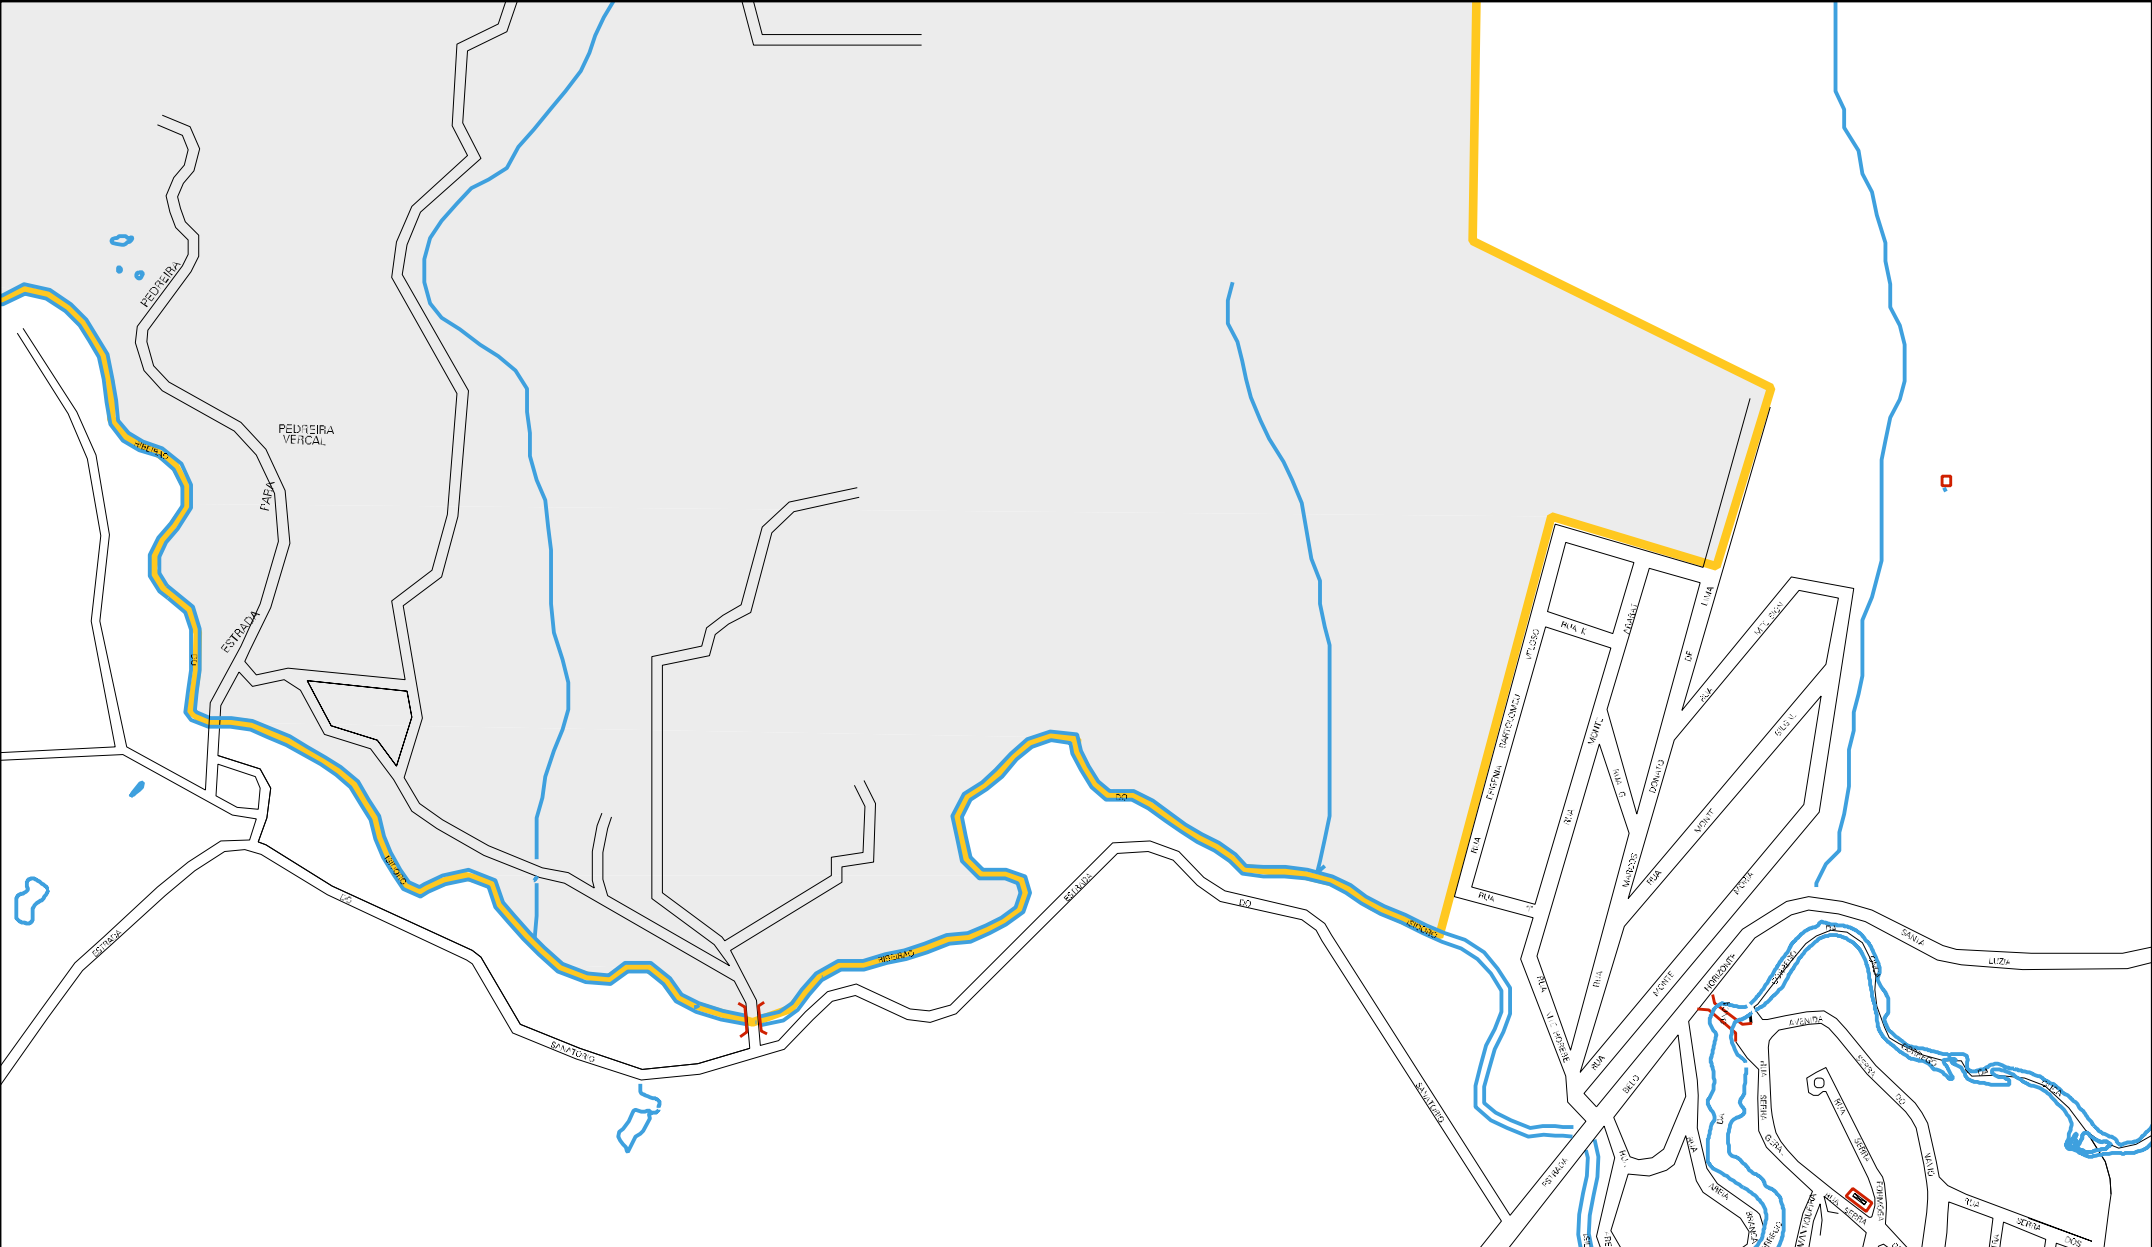

CAMPO DE FUFESPOL

FAZENDA TAMBORIL

SEDE ANT. DA FAZ. TAMBORIL

CENSO AGROPECUARIO 2006  
CONTAGEM DA POPULAÇÃO 2007

MUNICIPIO: 06200 - BELO HORIZONTE  
DISTRITO: 60 - VENDA NOVA  
SUBDISTRITO: 66 - NORTE  
SETOR: 0186 SITUACAO: 20

ESTADO DE MINAS GERAIS  
MAPA DE SETOR URBANO - MSU  
ESCALA: 1 : 8492