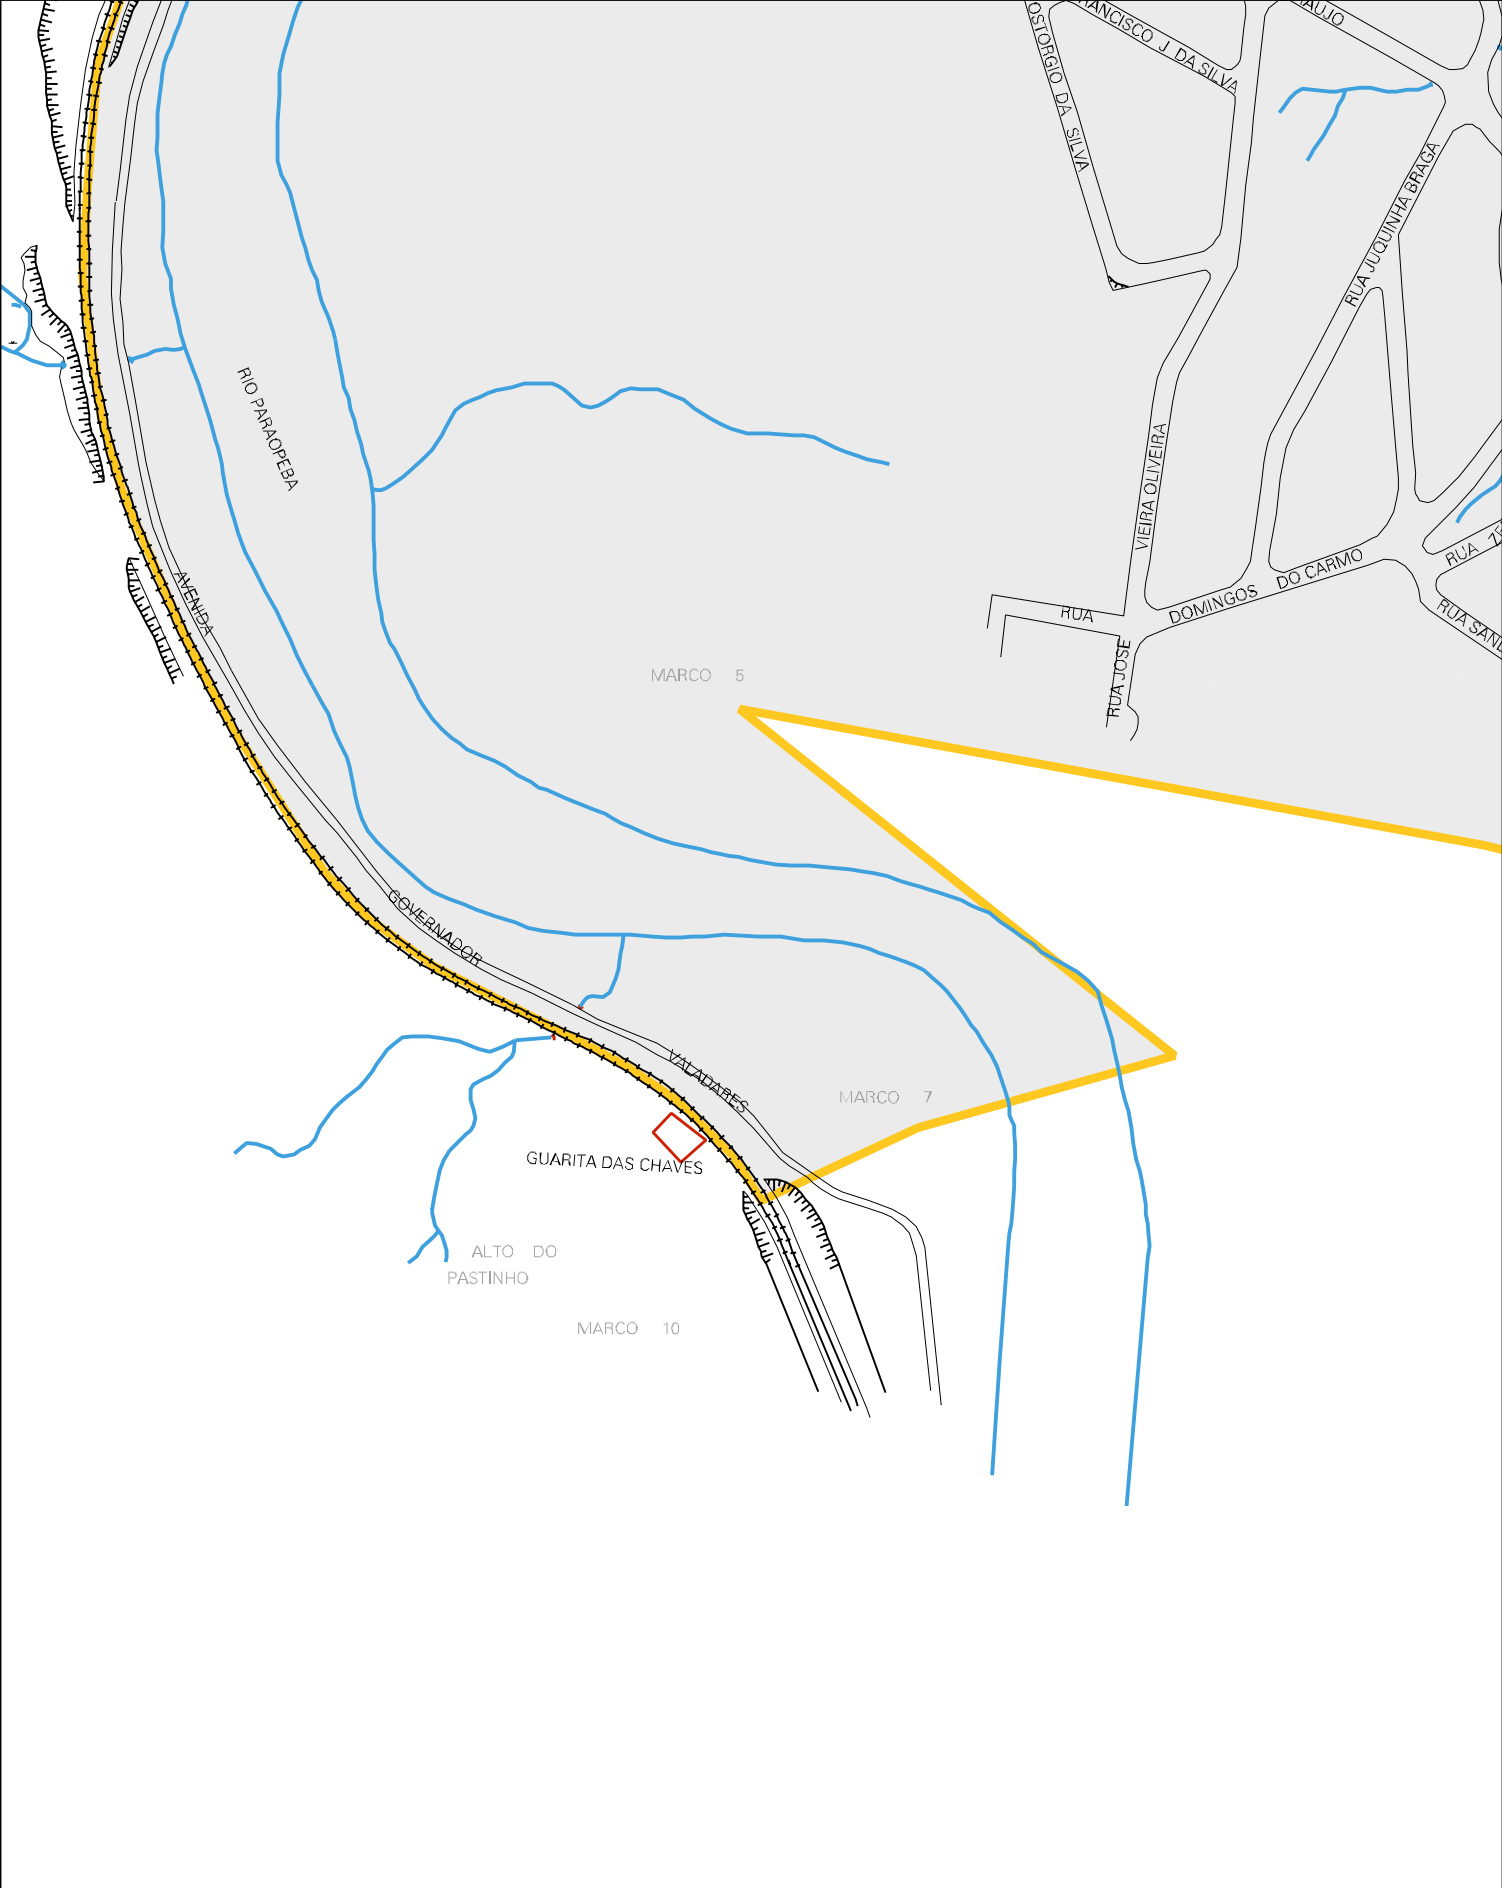

FAZENDA ANTONIO
FRANCISCO DA SILVA

ESTADO DE MINAS GERAIS
MAPA DE SETOR URBANO - MSU
ESCALA: 1 : 4142