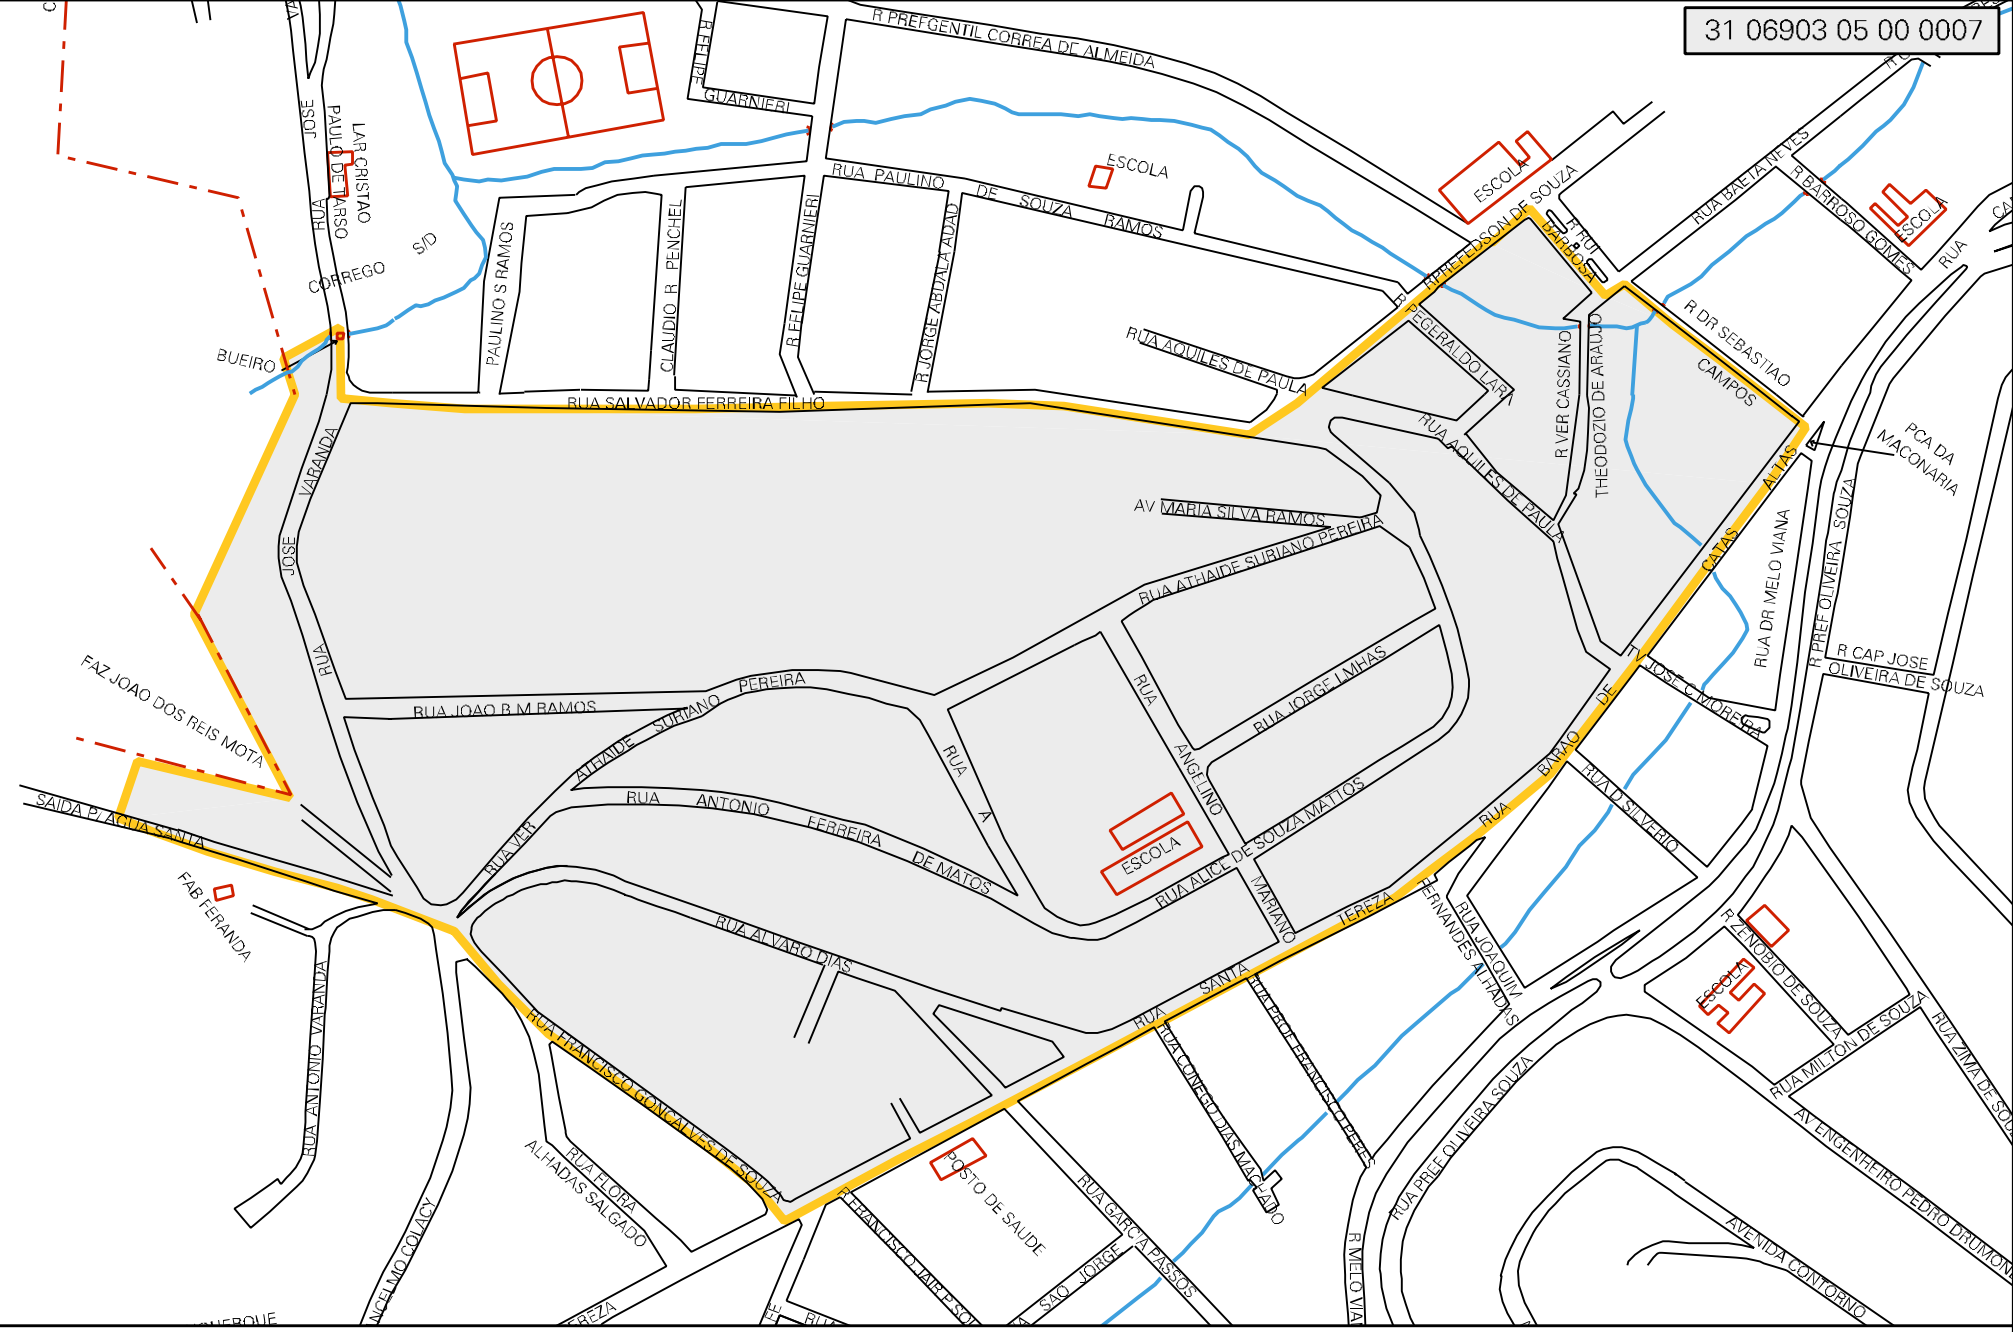

DIM MOTA

MUNICIPIO: 06903 - BICAS
 DISTRITO: 05 - BICAS
 SUBDISTRITO: 00
 SETOR: 0007 SITUACAO: 10

ESTADO DE MINAS GERAIS
 MAPA DE SETOR URBANO - MSU
 ESCALA: 1 : 4179