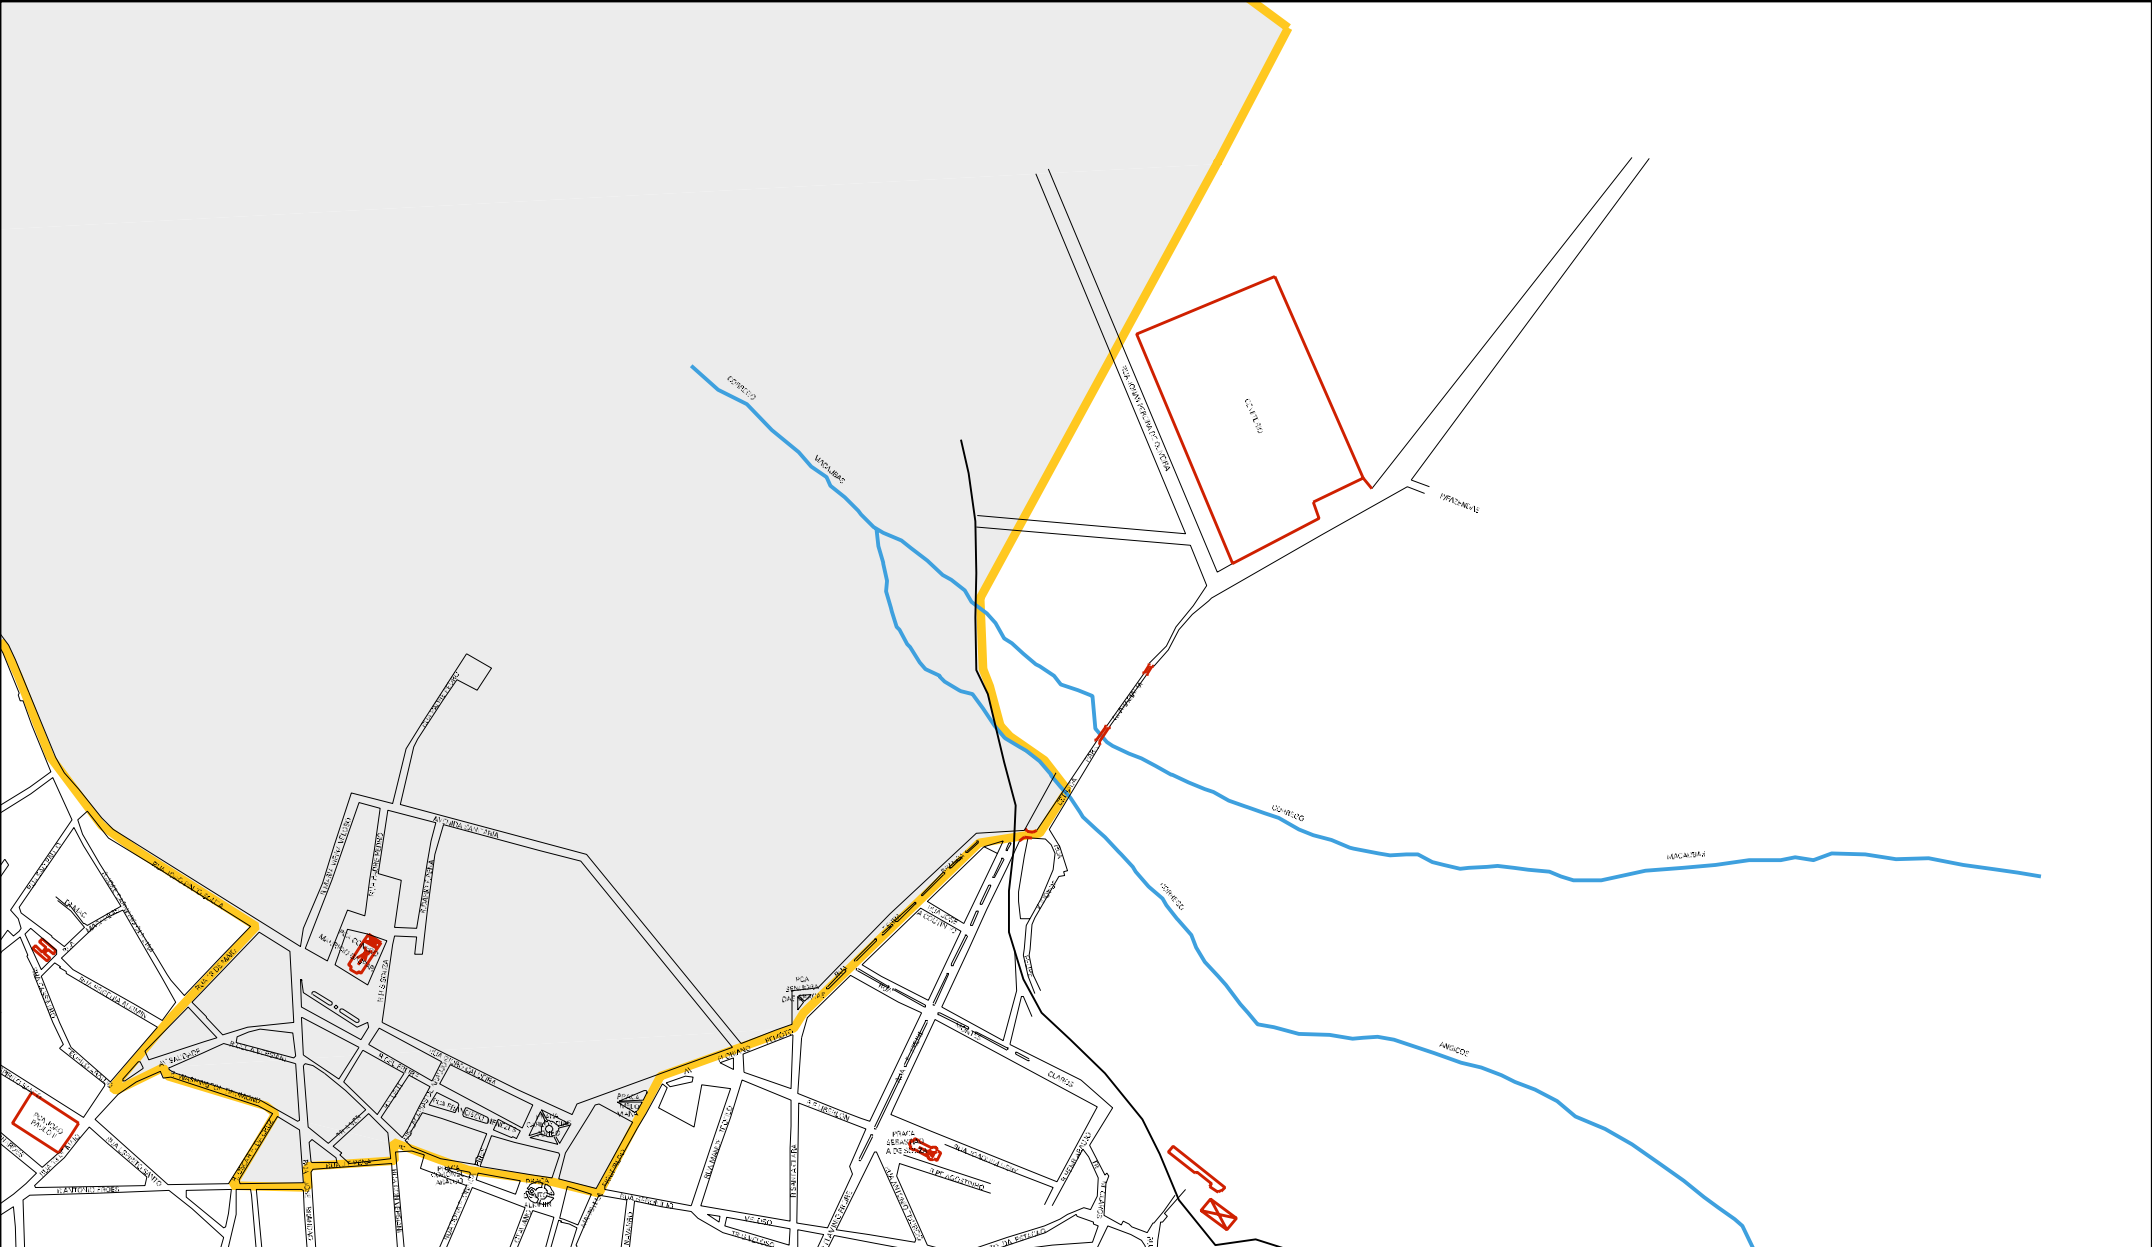

CENSO AGROPECUARIO 2008  
CONTAGEM DA POPULAÇÃO 2007

MUNICIPIO: 07307 - BOCAIÚVA  
DISTRITO: 05 - BOCAIÚVA  
SUBDISTRITO: 00  
SETOR: 0004 SITUACAO: 10

ESTADO DE MINAS GERAIS  
MAPA DE SETOR URBANO - MSU  
ESCALA: 1 : 9872