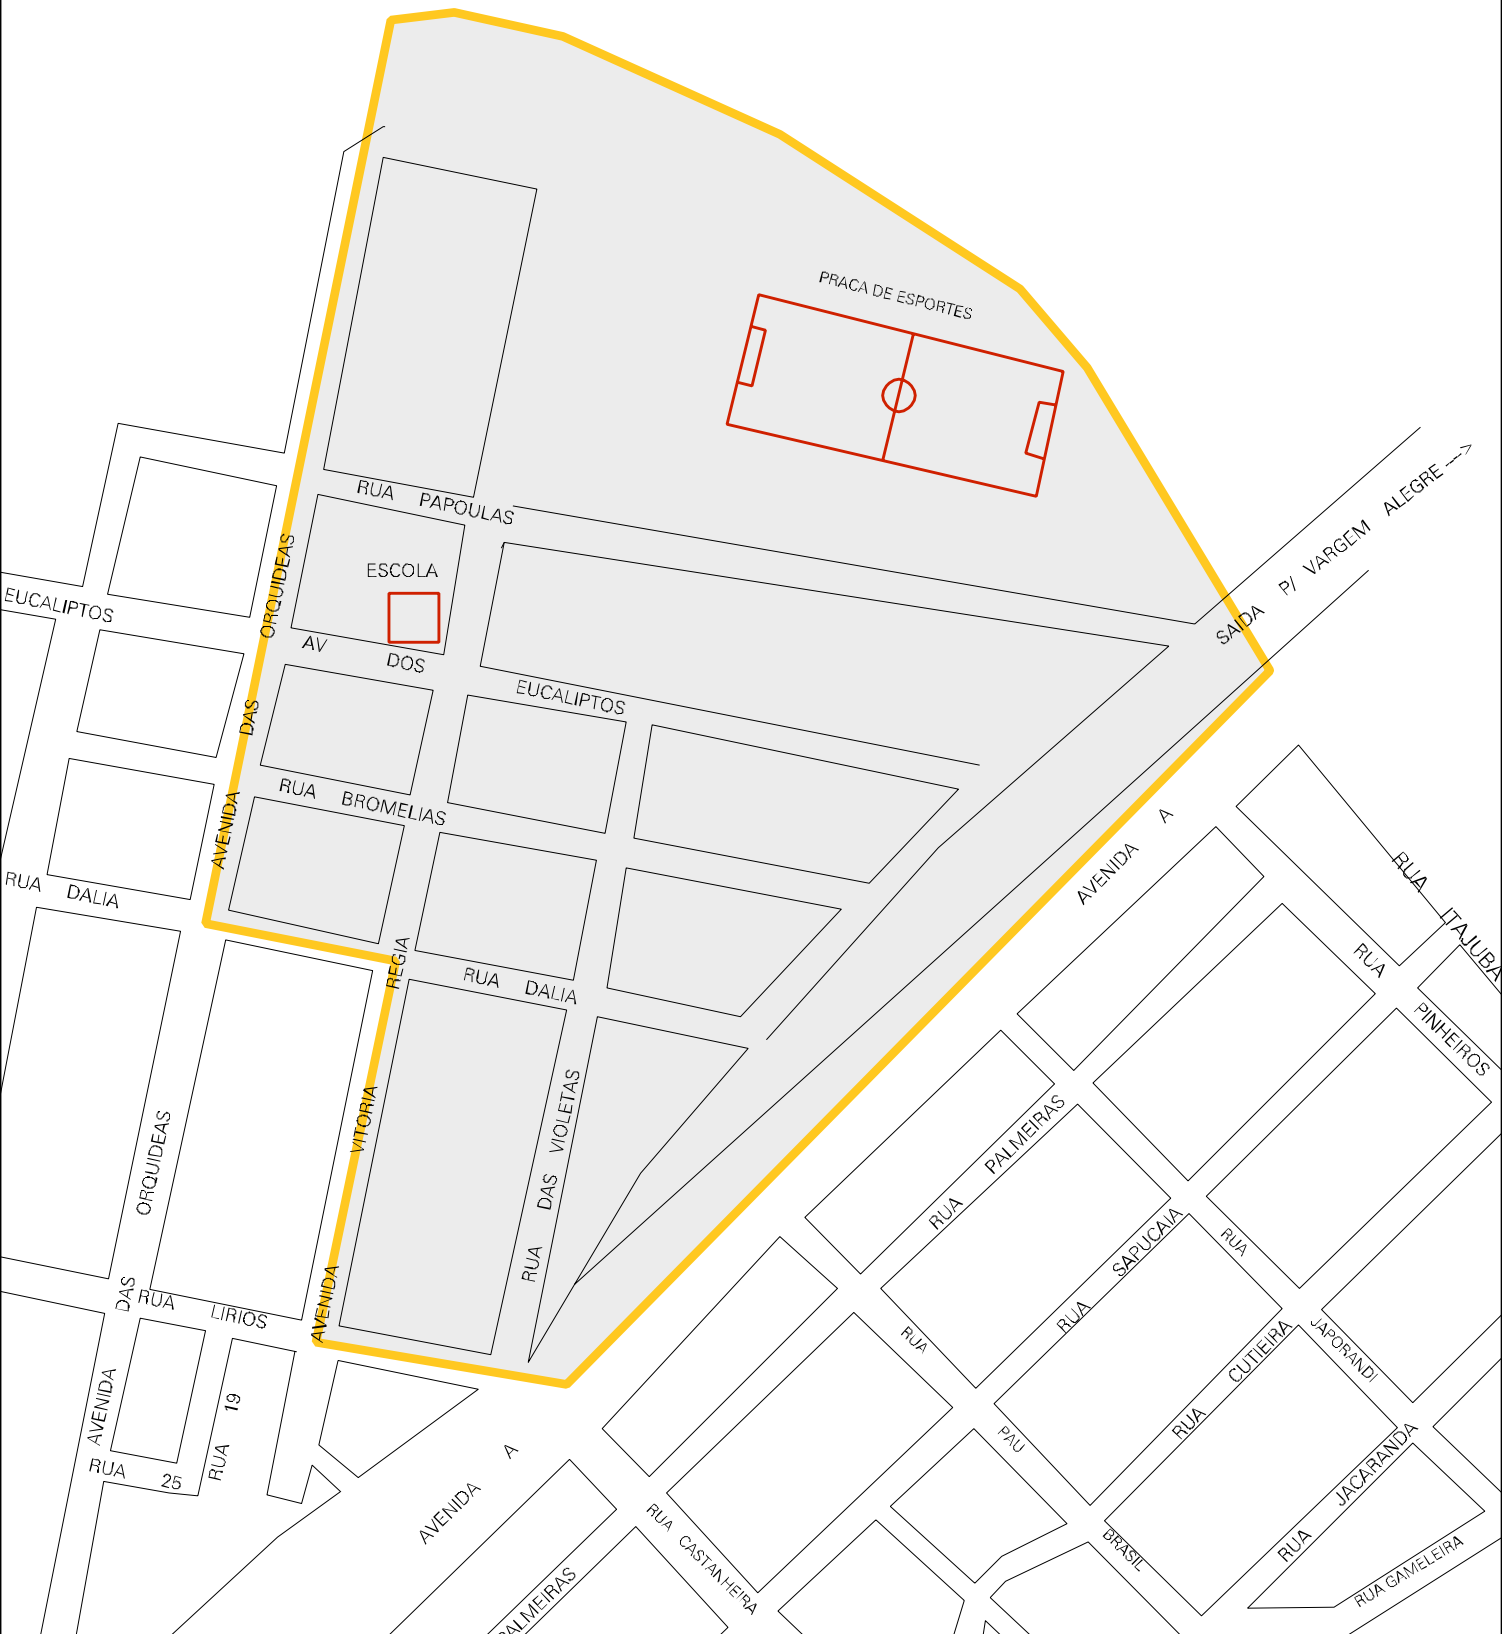

LAGOA JACINTO

MUNICIPIO: 07802 - BOM JESUS DO GALHO  
DISTRITO: 20 - REVÉS DO BELÉM  
SUBDISTRITO: 00  
SETOR: 0001 SITUACAO: 10

ESTADO DE MINAS GERAIS  
MAPA DE SETOR URBANO - MSU  
ESCALA: 1 : 3185