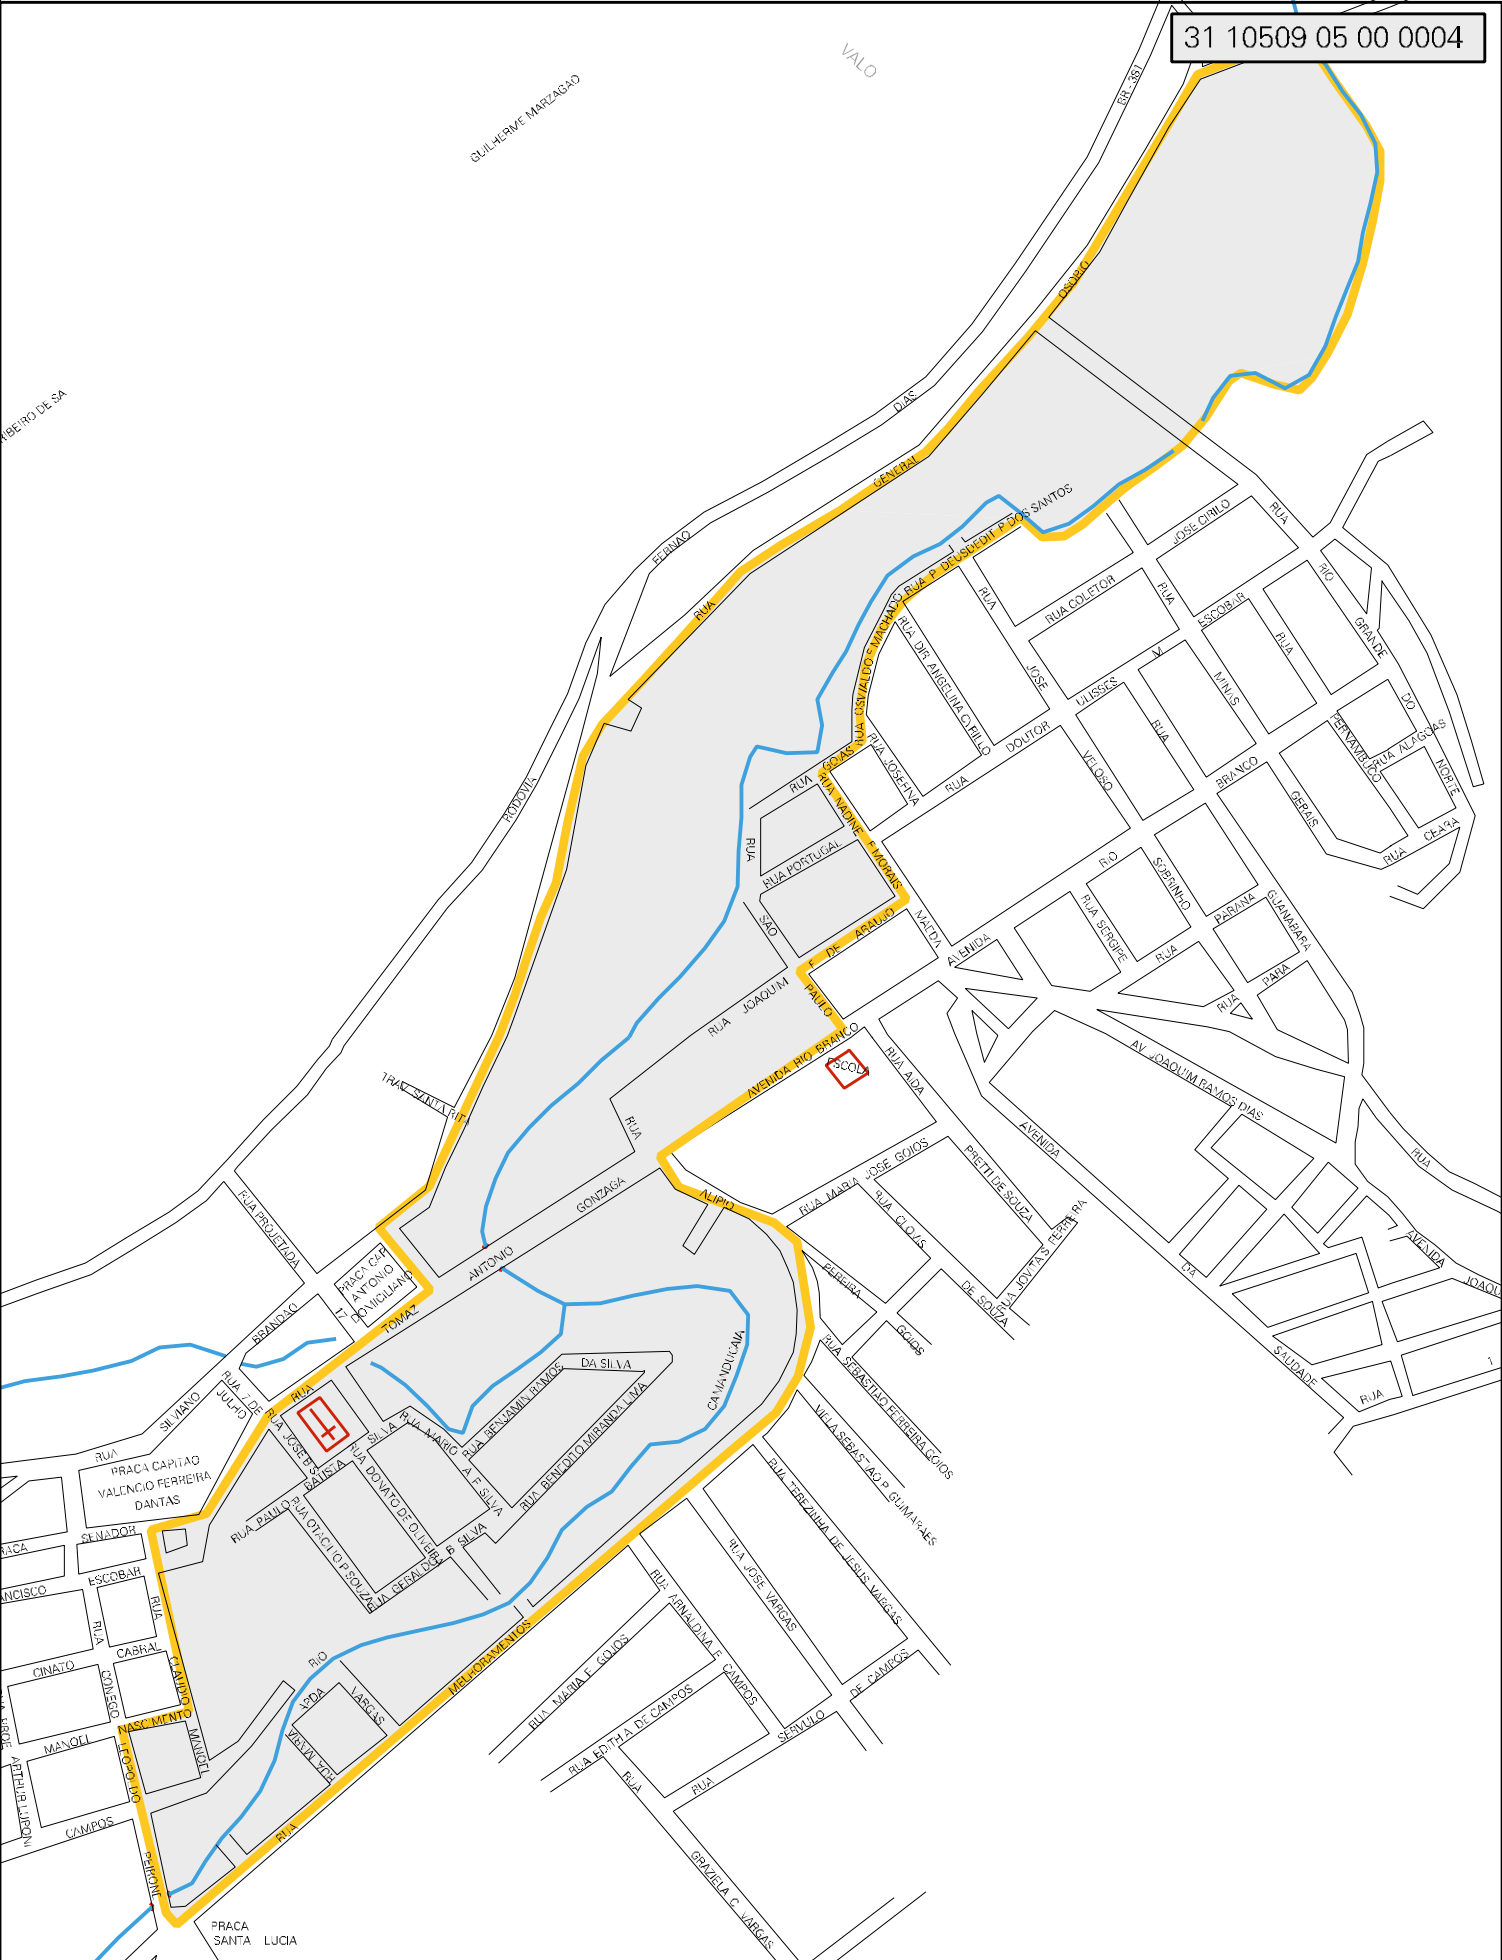

31 10509 05 00 0004

MUNICÍPIO: 10509 - CAMANDUCAIA  
 DISTRITO: 05 - CAMANDUCAIA  
 SUBDISTRITO: 00  
 SETOR: 0004 SITUACAO: 10

ESTADO DE MINAS GERAIS  
 MAPA DE SETOR URBANO - MSU  
 ESCALA: 1 : 5941

CENSO AGROPECUARIO 2006  
 CONTAGEM DA POPULAÇÃO 2007