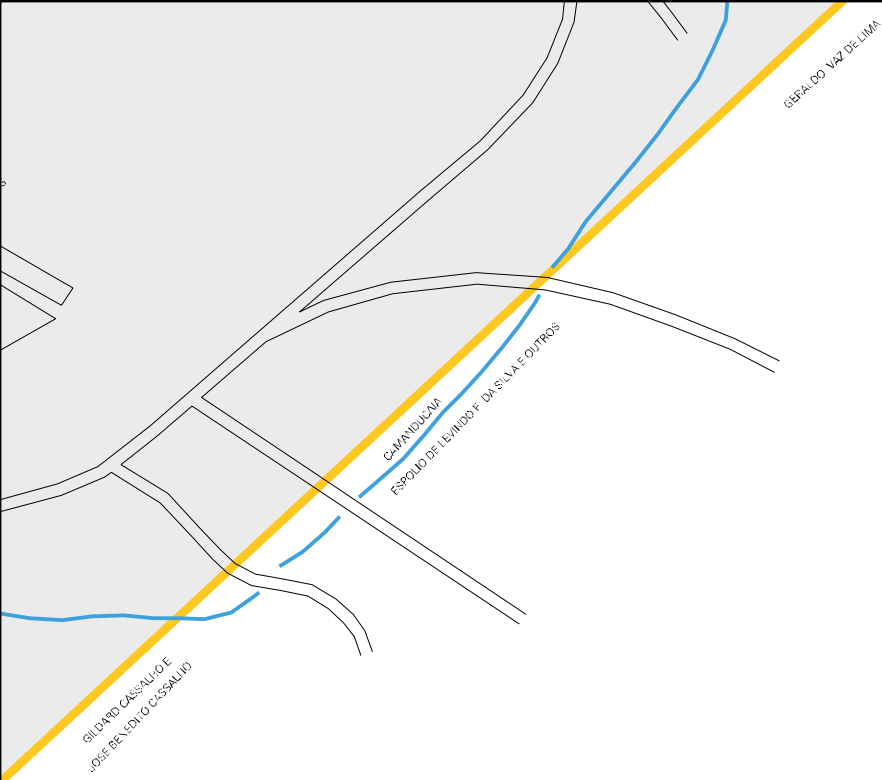

CENSO AGROPECUARIO 2006
CONTAGEM DA POPULAÇÃO 2007

MUNICIPIO: 10509 - CAMANDUCAIA
DISTRITO: 05 - CAMANDUCAIA
SUBDISTRITO: 00
SETOR: 0008 SITUACAO: 10

GILBERTO CASALUQUE
JOSE BELTRÃO CASALUQUE

CAMANDULOMA
ESPOJO DE LEONILDO F. DA SILVA E OUTROS

GERALDO VAZ DE LIMA

ESTADO DE MINAS GERAIS
MAPA DE SETOR URBANO - MSU
ESCALA: 1 : 6238