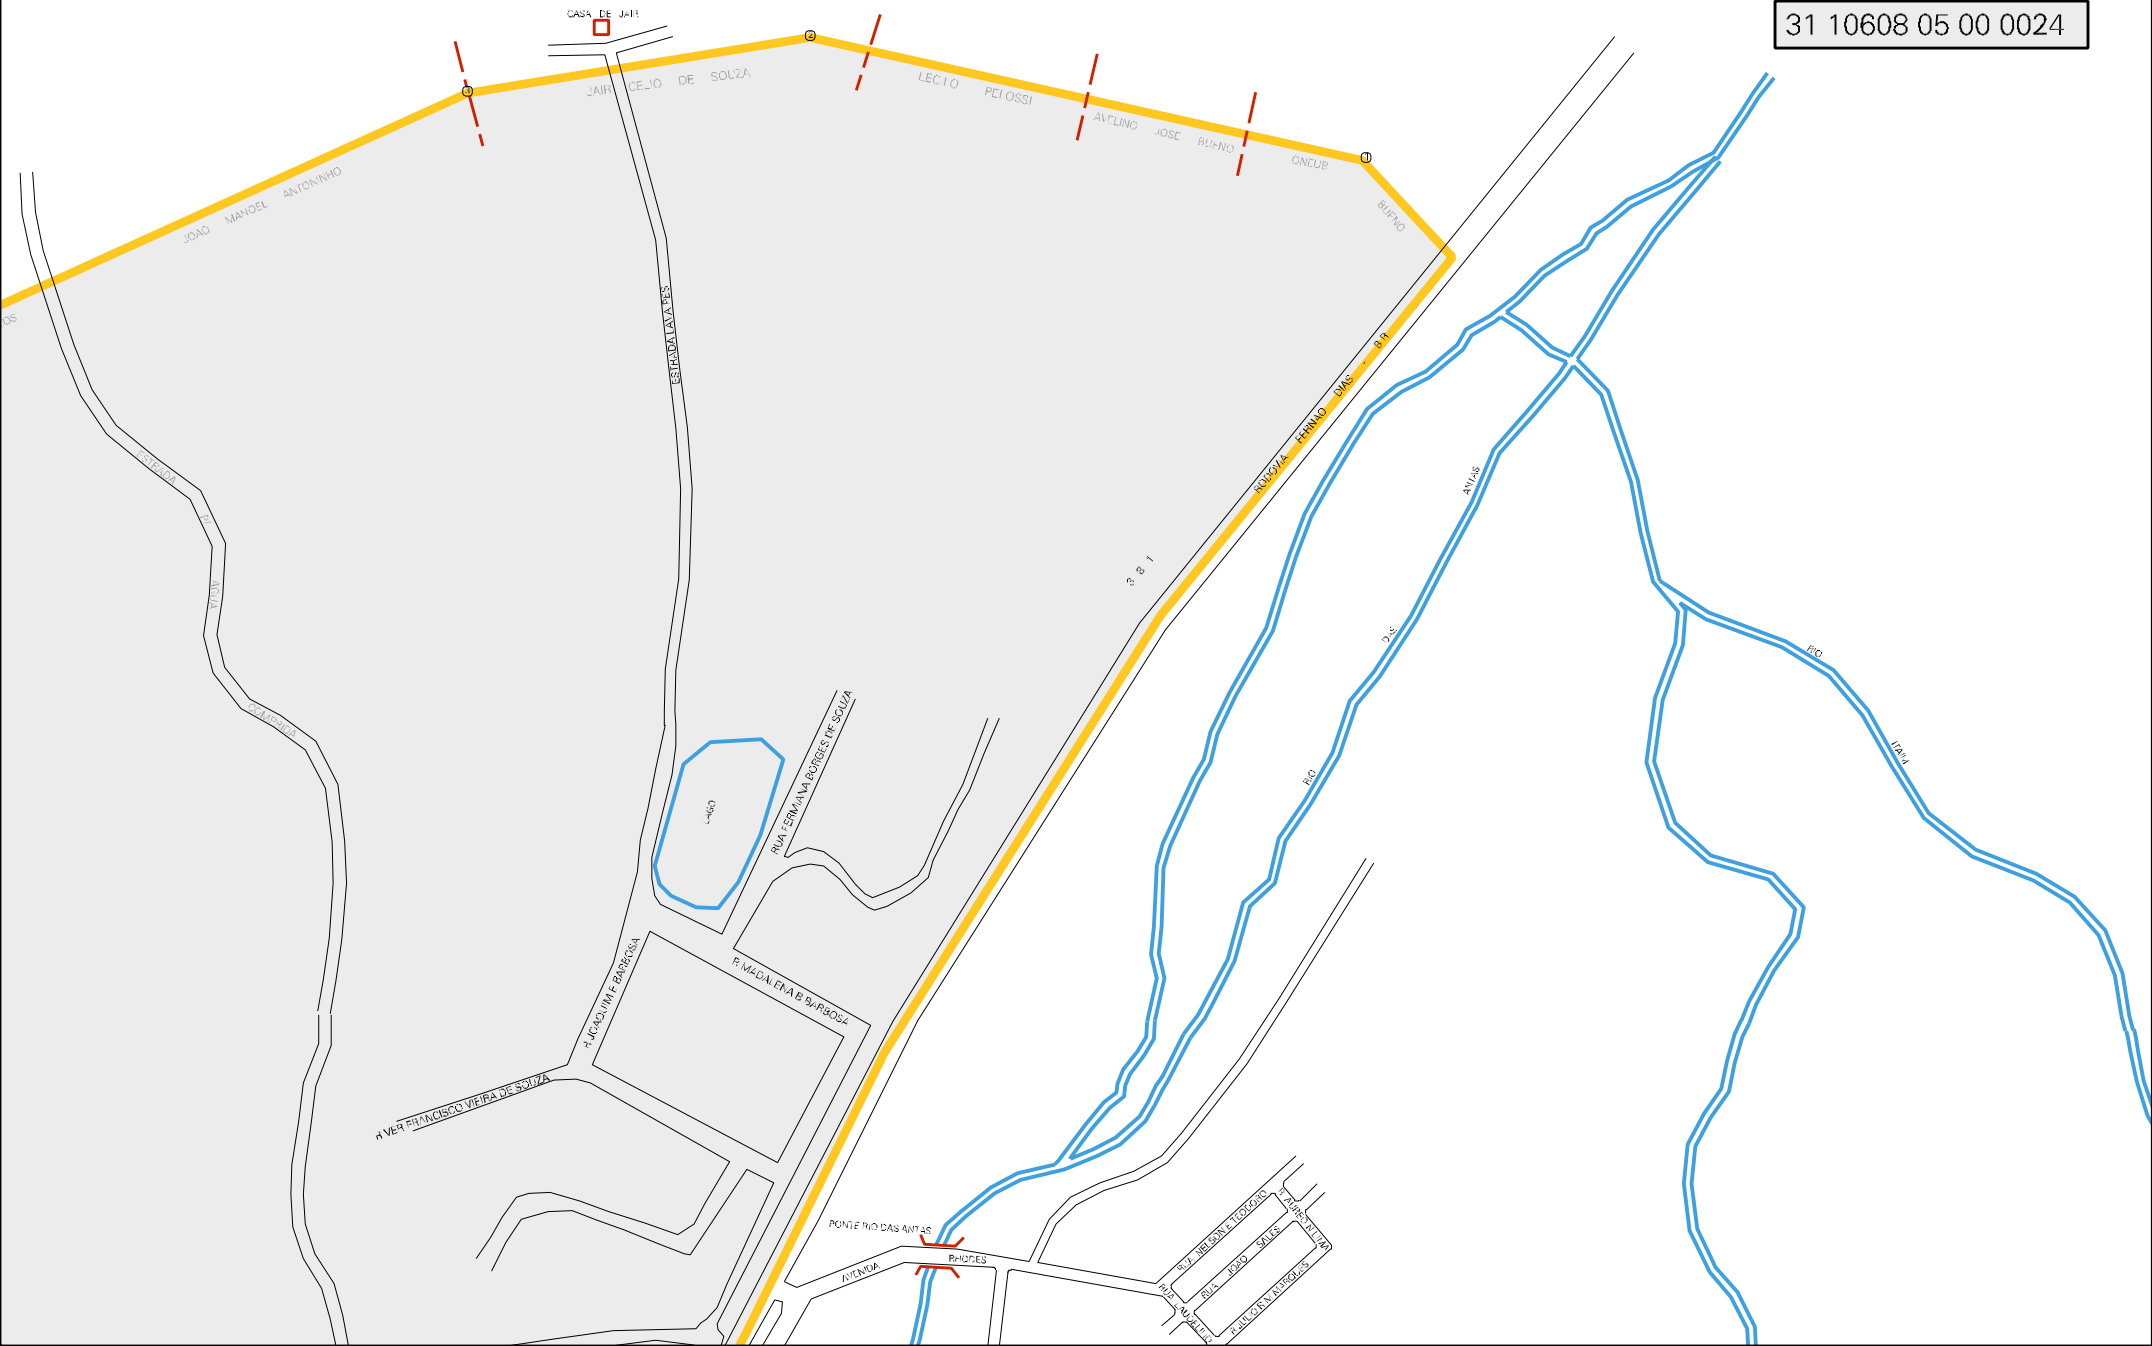

MARCO NIEBURO

BENEDITO LOPES

BRAZ PEREIRA DIAS

HIPOLITO ELIAS SAN

ESTRADA

31 10608 05 00 0024

CENSO AGROPECUARIO 2008  
CONTAGEM DA POPULAÇÃO 2007

MUNICIPIO: 10608 - CAMBUÍ  
 DISTRITO: 05 - CAMBUÍ  
 SUBDISTRITO: 00  
 SETOR: 0024 SITUACAO: 10

ESTADO DE MINAS GERAIS  
MAPA DE SETOR URBANO - MSU  
ESCALA: 1 : 7405