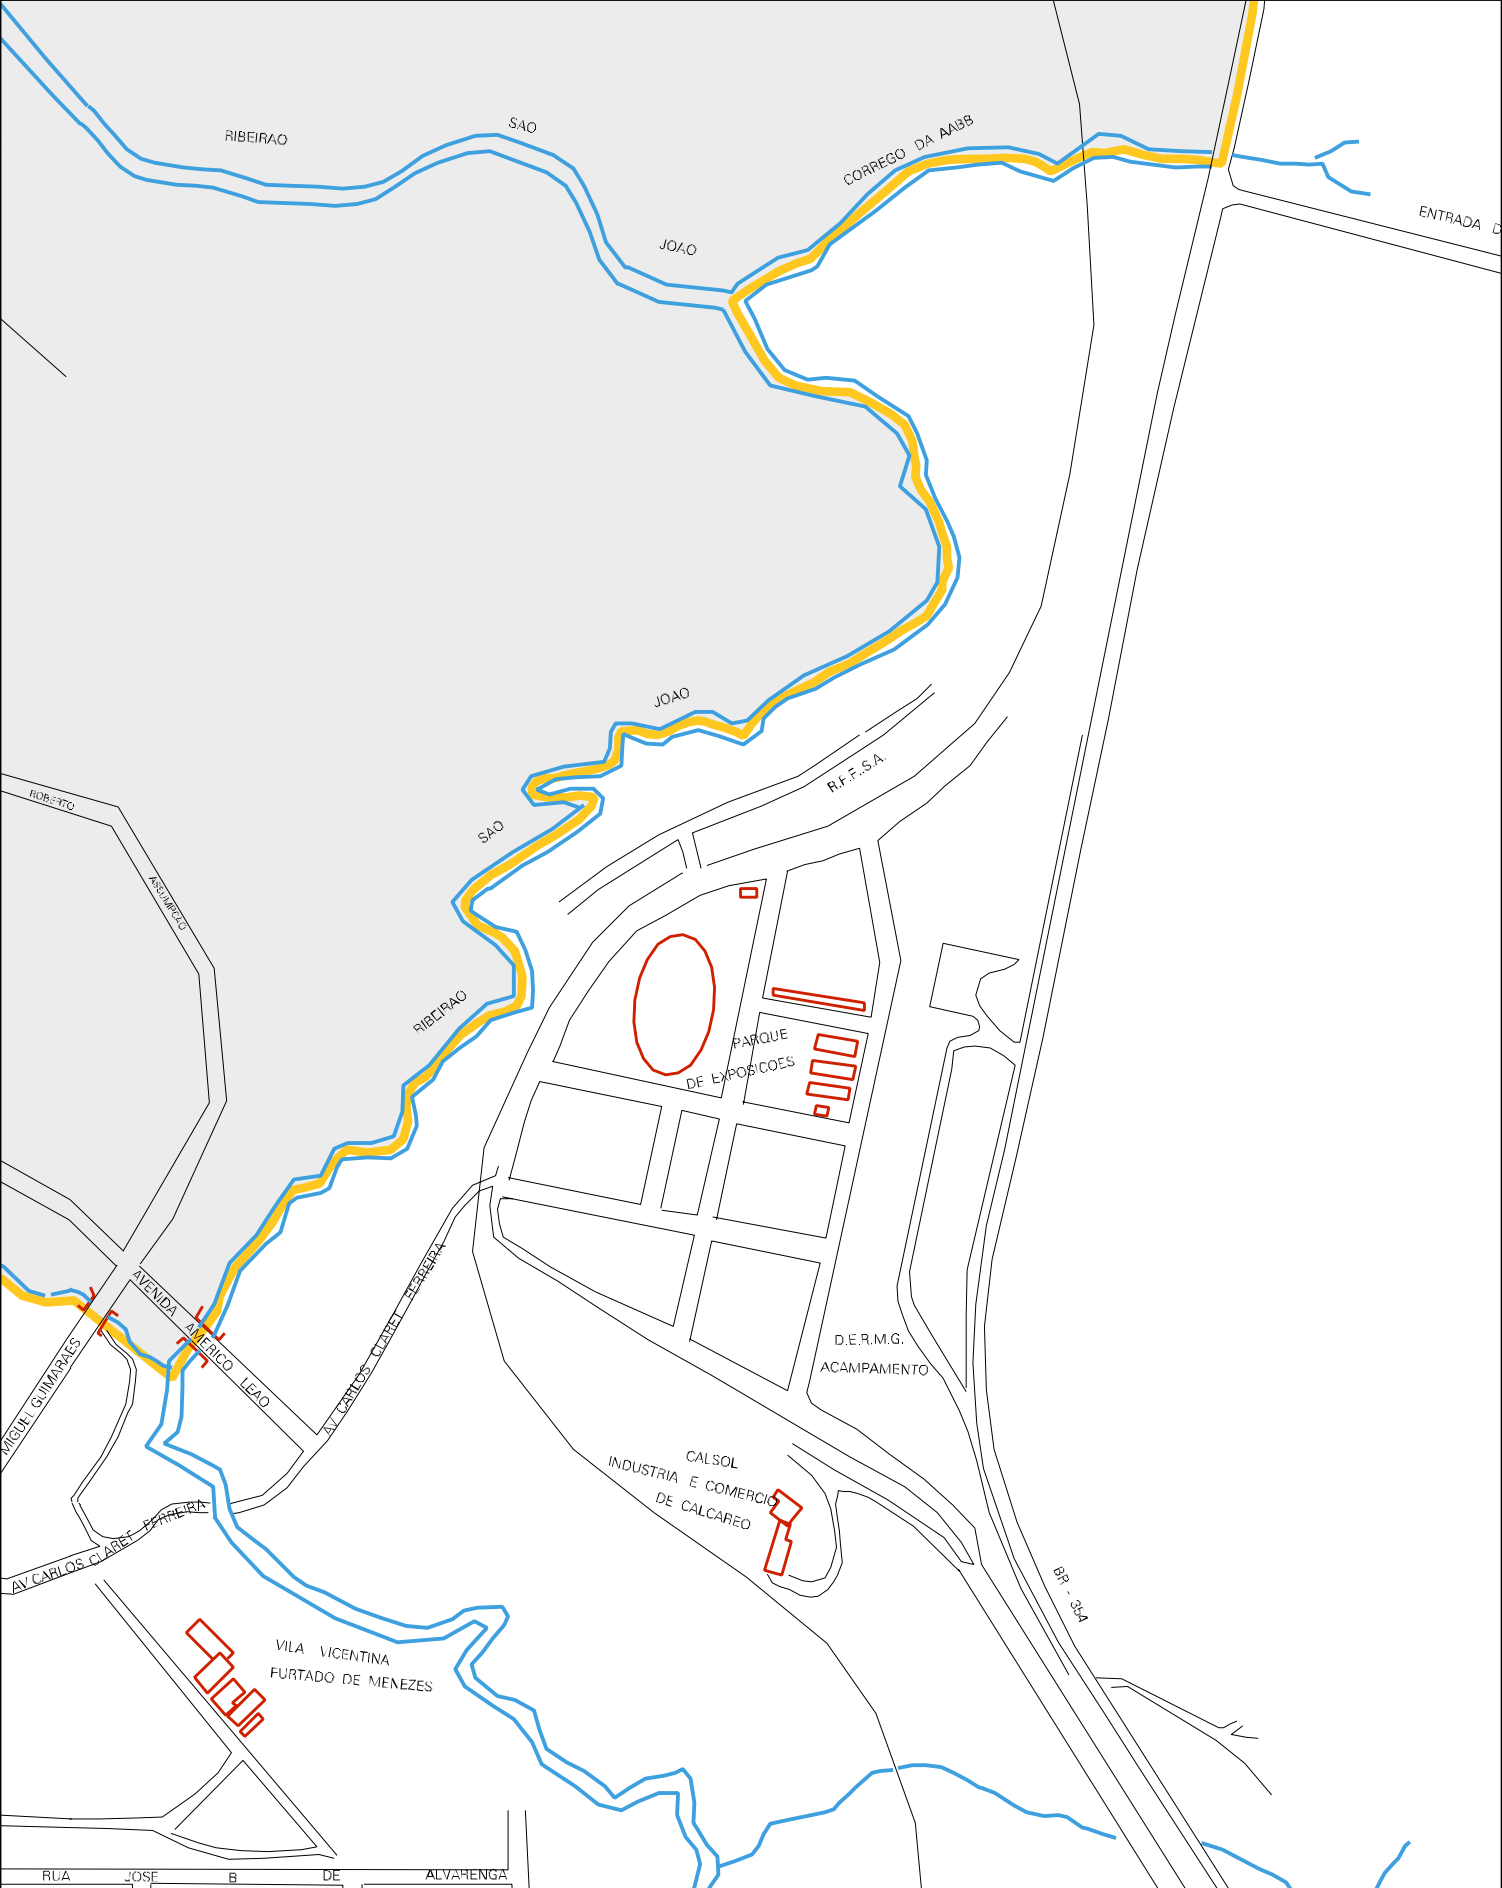

BR 364

BR 369

BR 369

PARA

PASSA TEMPO

ESCOLA

SA TEMPO

ESTRADA PARA PASSA TEMPO

JOÃO

SÃO

RIBEIRÃO

Linha Ferrea

LAVOURA DE CAFE

CAMPUS UNIVERSITARIO DE  
CAMPO BELO

MUNICIPIO: 11200 - CAMPO BELO  
 DISTRITO: 05 - CAMPO BELO  
 SUBDISTRITO: 00  
 SETOR: 0070 SITUACAO: 20

ESTADO DE MINAS GERAIS  
MAPA DE SETOR URBANO - MSU  
ESCALA: 1 : 4965