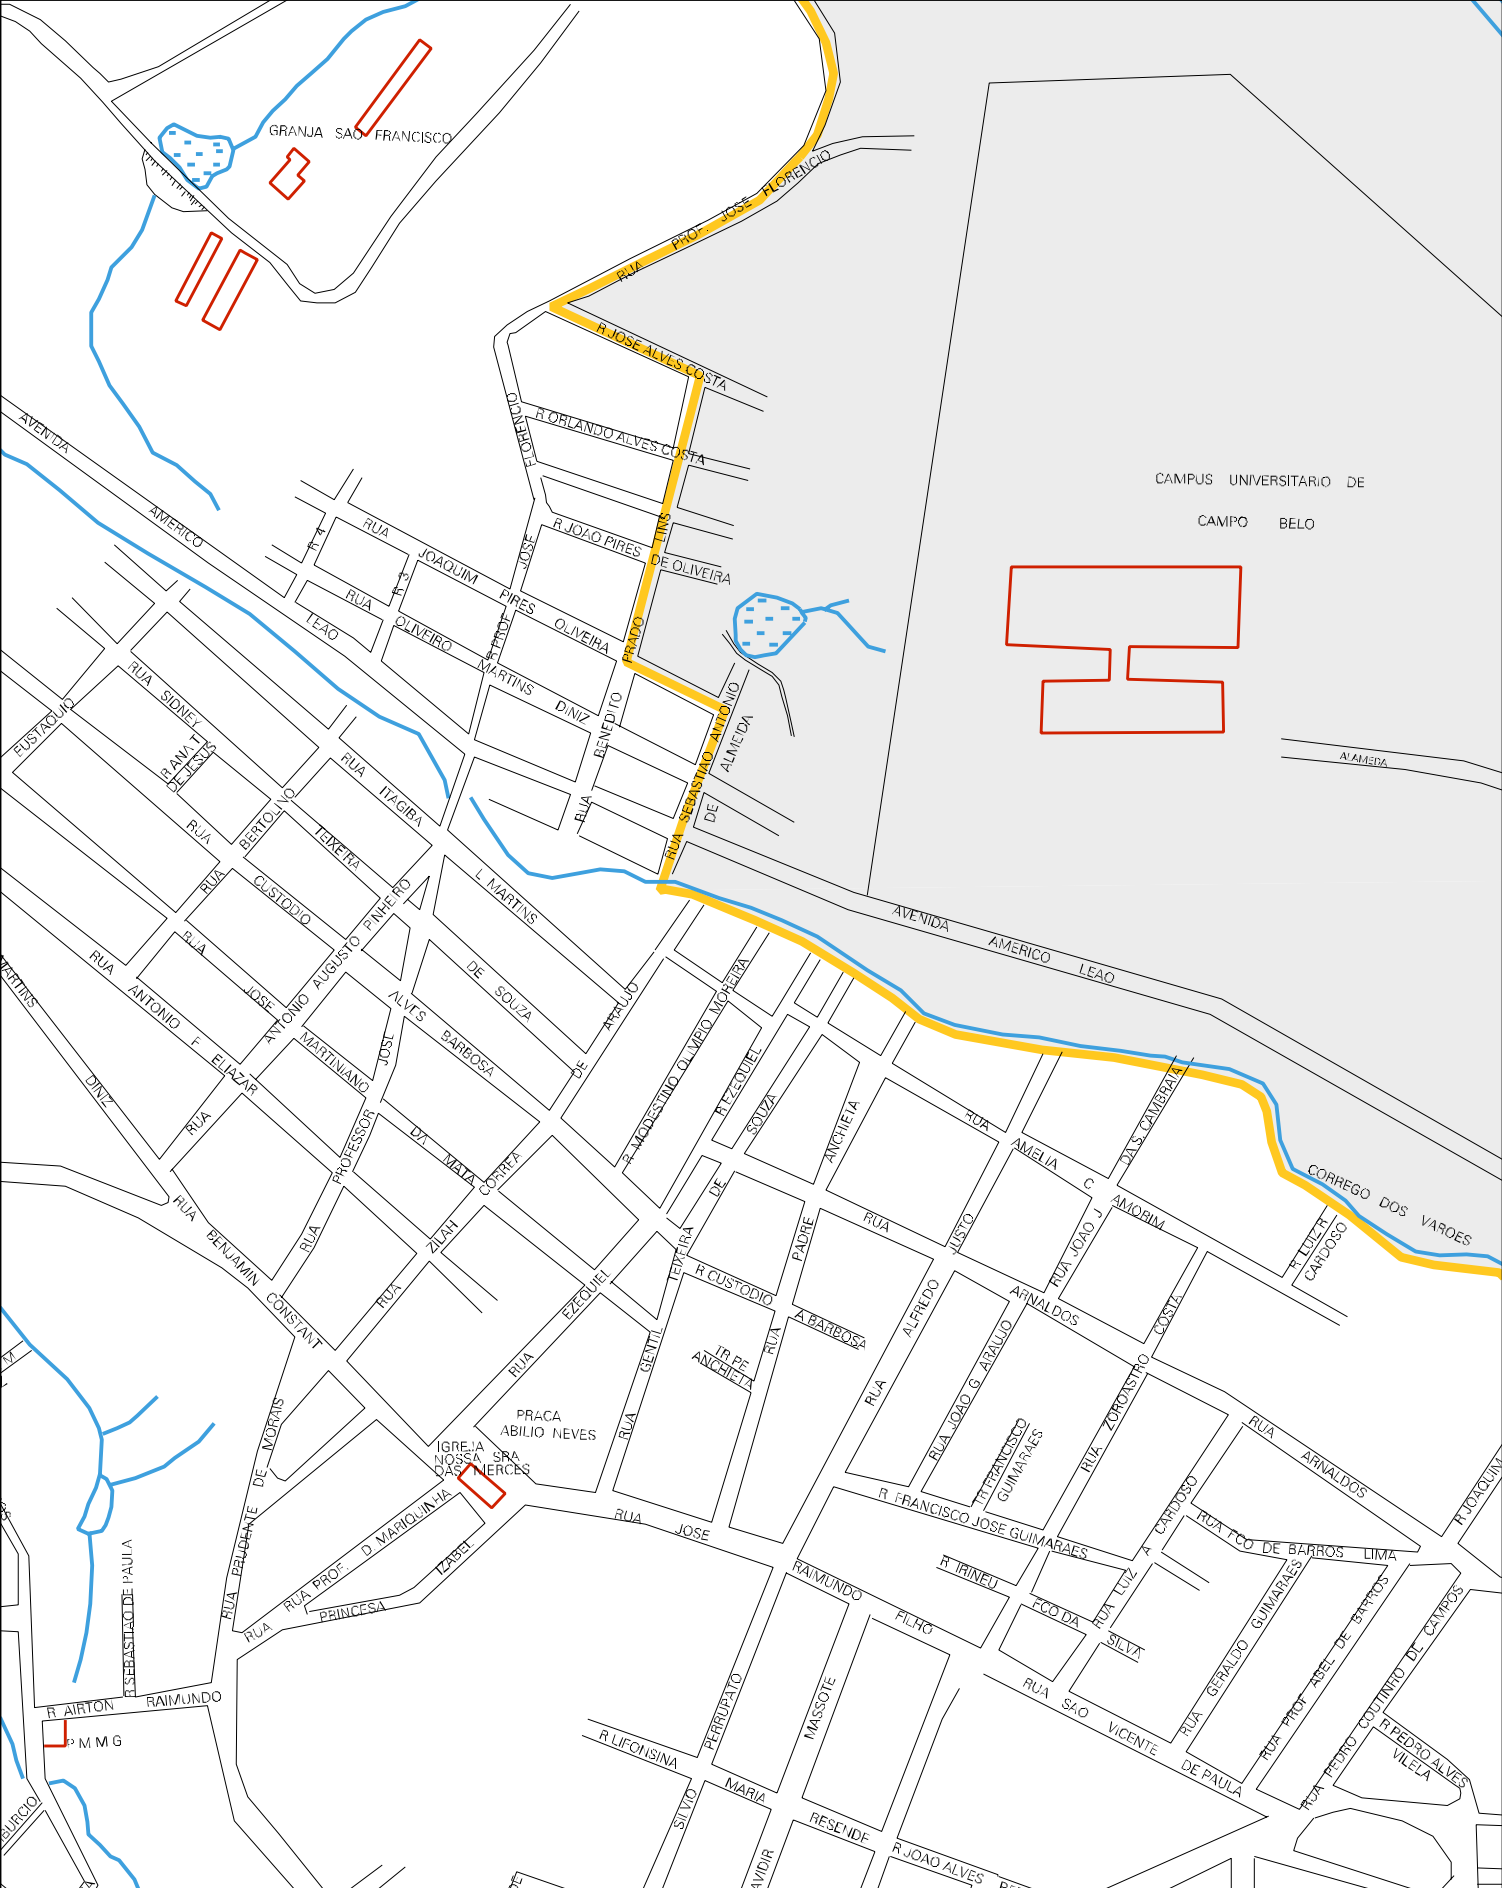

BR 364

BR 369

BR 369

PARA

PASSA TEMPO

ESCOLA

SA TEMPO

ESTRADA PARA PASSA TEMPO

JOÃO

SÃO

RIBEIRÃO

Linha Ferrea

LAVOURA DE CAFE

CAMPUS UNIVERSITARIO DE  
CAMPO BELO

MUNICIPIO: 11200 - CAMPO BELO  
 DISTRITO: 05 - CAMPO BELO  
 SUBDISTRITO: 00  
 SETOR: 0070 SITUACAO: 20

ESTADO DE MINAS GERAIS  
MAPA DE SETOR URBANO - MSU  
ESCALA: 1 : 4965