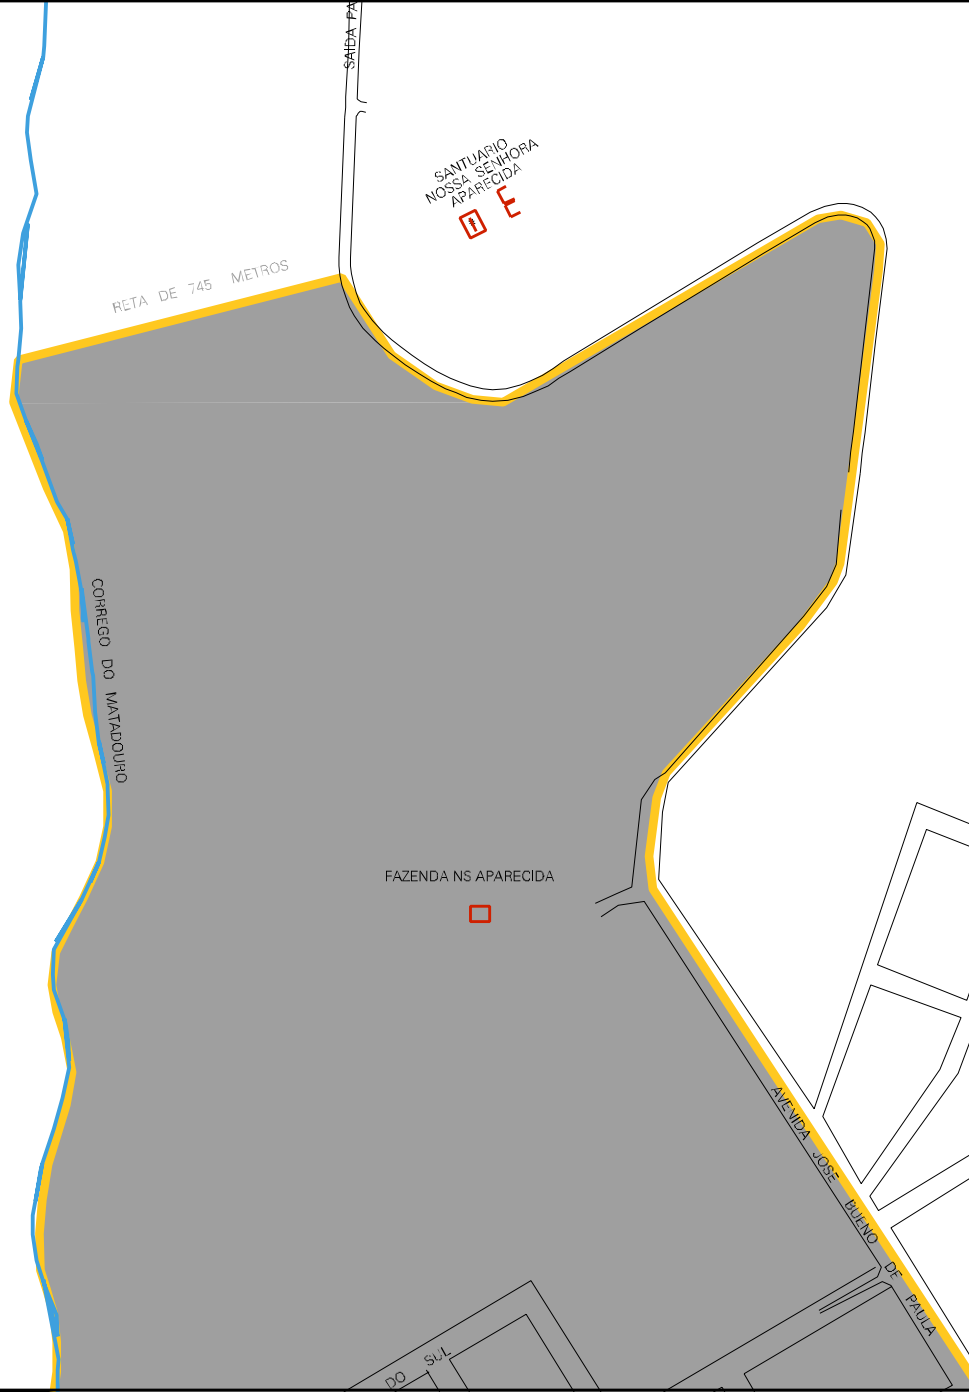

RETA DE 1080 METROS

SANTUÁRIO
NOSSA SENHORA
APARECIDA
E

RETA DE 745 METROS

CORREGO DO MATADOURO

FAZENDA NS APARECIDA

AVENIDA JOSE BULINO DE PAULA

RUA A CARLOS DE OLIVEIRA

RUA AVELINO SILVA

RUA SOARES

RUA VITORIANO VAGNER

RODALINO

PAIVA

RUA B

RUA A

DO SUL

CENSO AGROPECUARIO 2006
CONTAGEM DA POPULACAO 2007