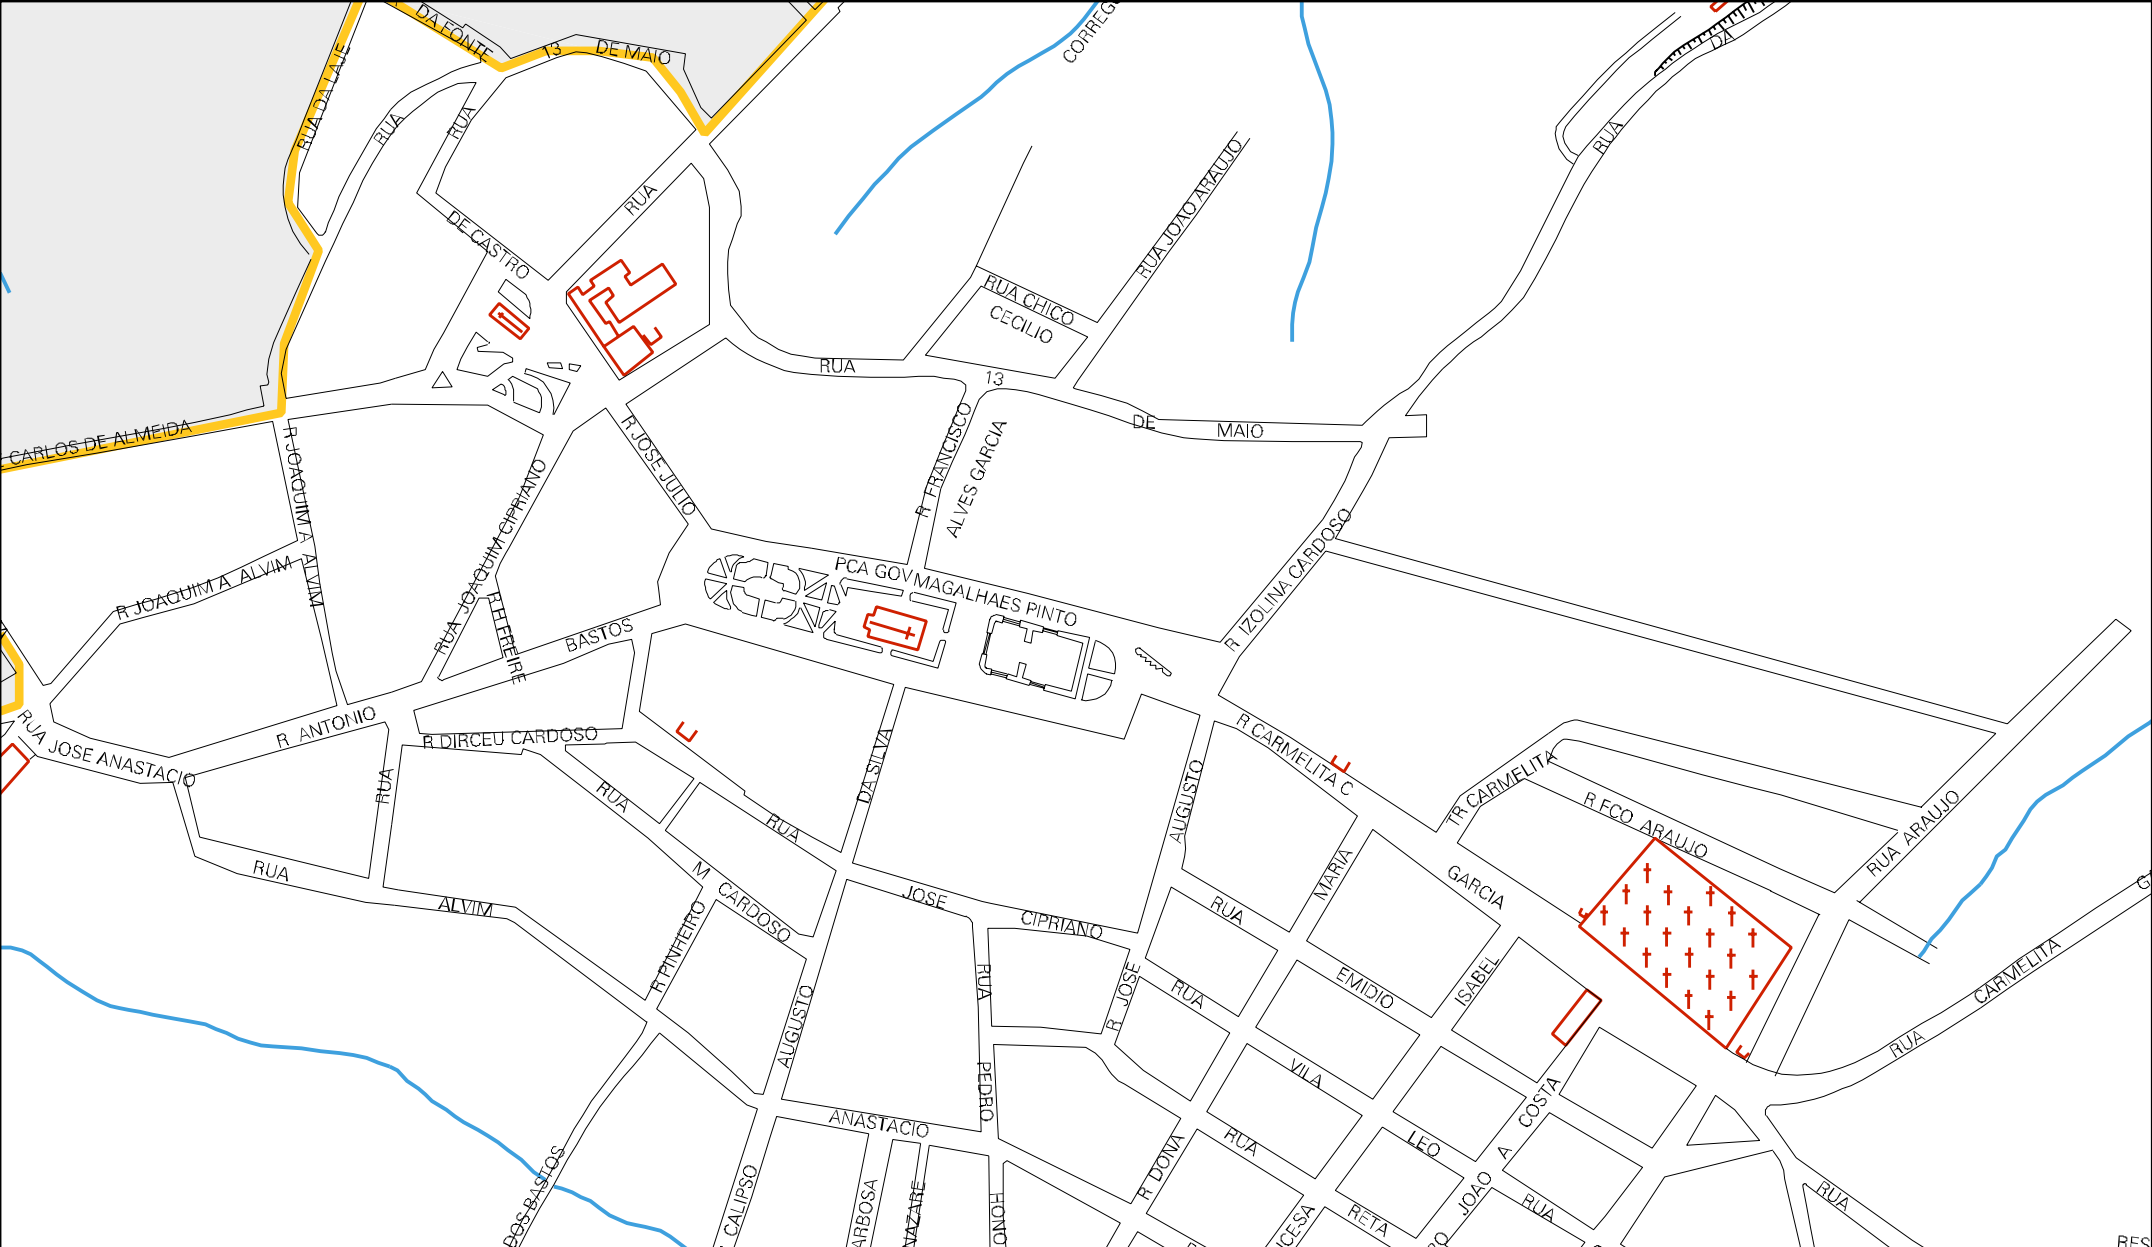

CORREGO DA

PRAIA

R. CRISTINO DA COSTA

RUA DONA

R. LAUDOMIRA  
BARBOSA

JOAO

CIPRIANO

AMELIA ALVES

RUA

CORREGO

CORREGO

ALTO DA CRUZ

CENSO AGROPECUARIO 2006  
CONTAGEM DA POPULAÇÃO 2007

MUNICIPIO: 11903 - CANA VERDE  
DISTRITO: 05 - CANA VERDE  
SUBDISTRITO: 00  
SETOR: 0002 SITUACAO: 10

ESTADO DE MINAS GERAIS  
MAPA DE SETOR URBANO - MSU  
ESCALA: 1 : 3806