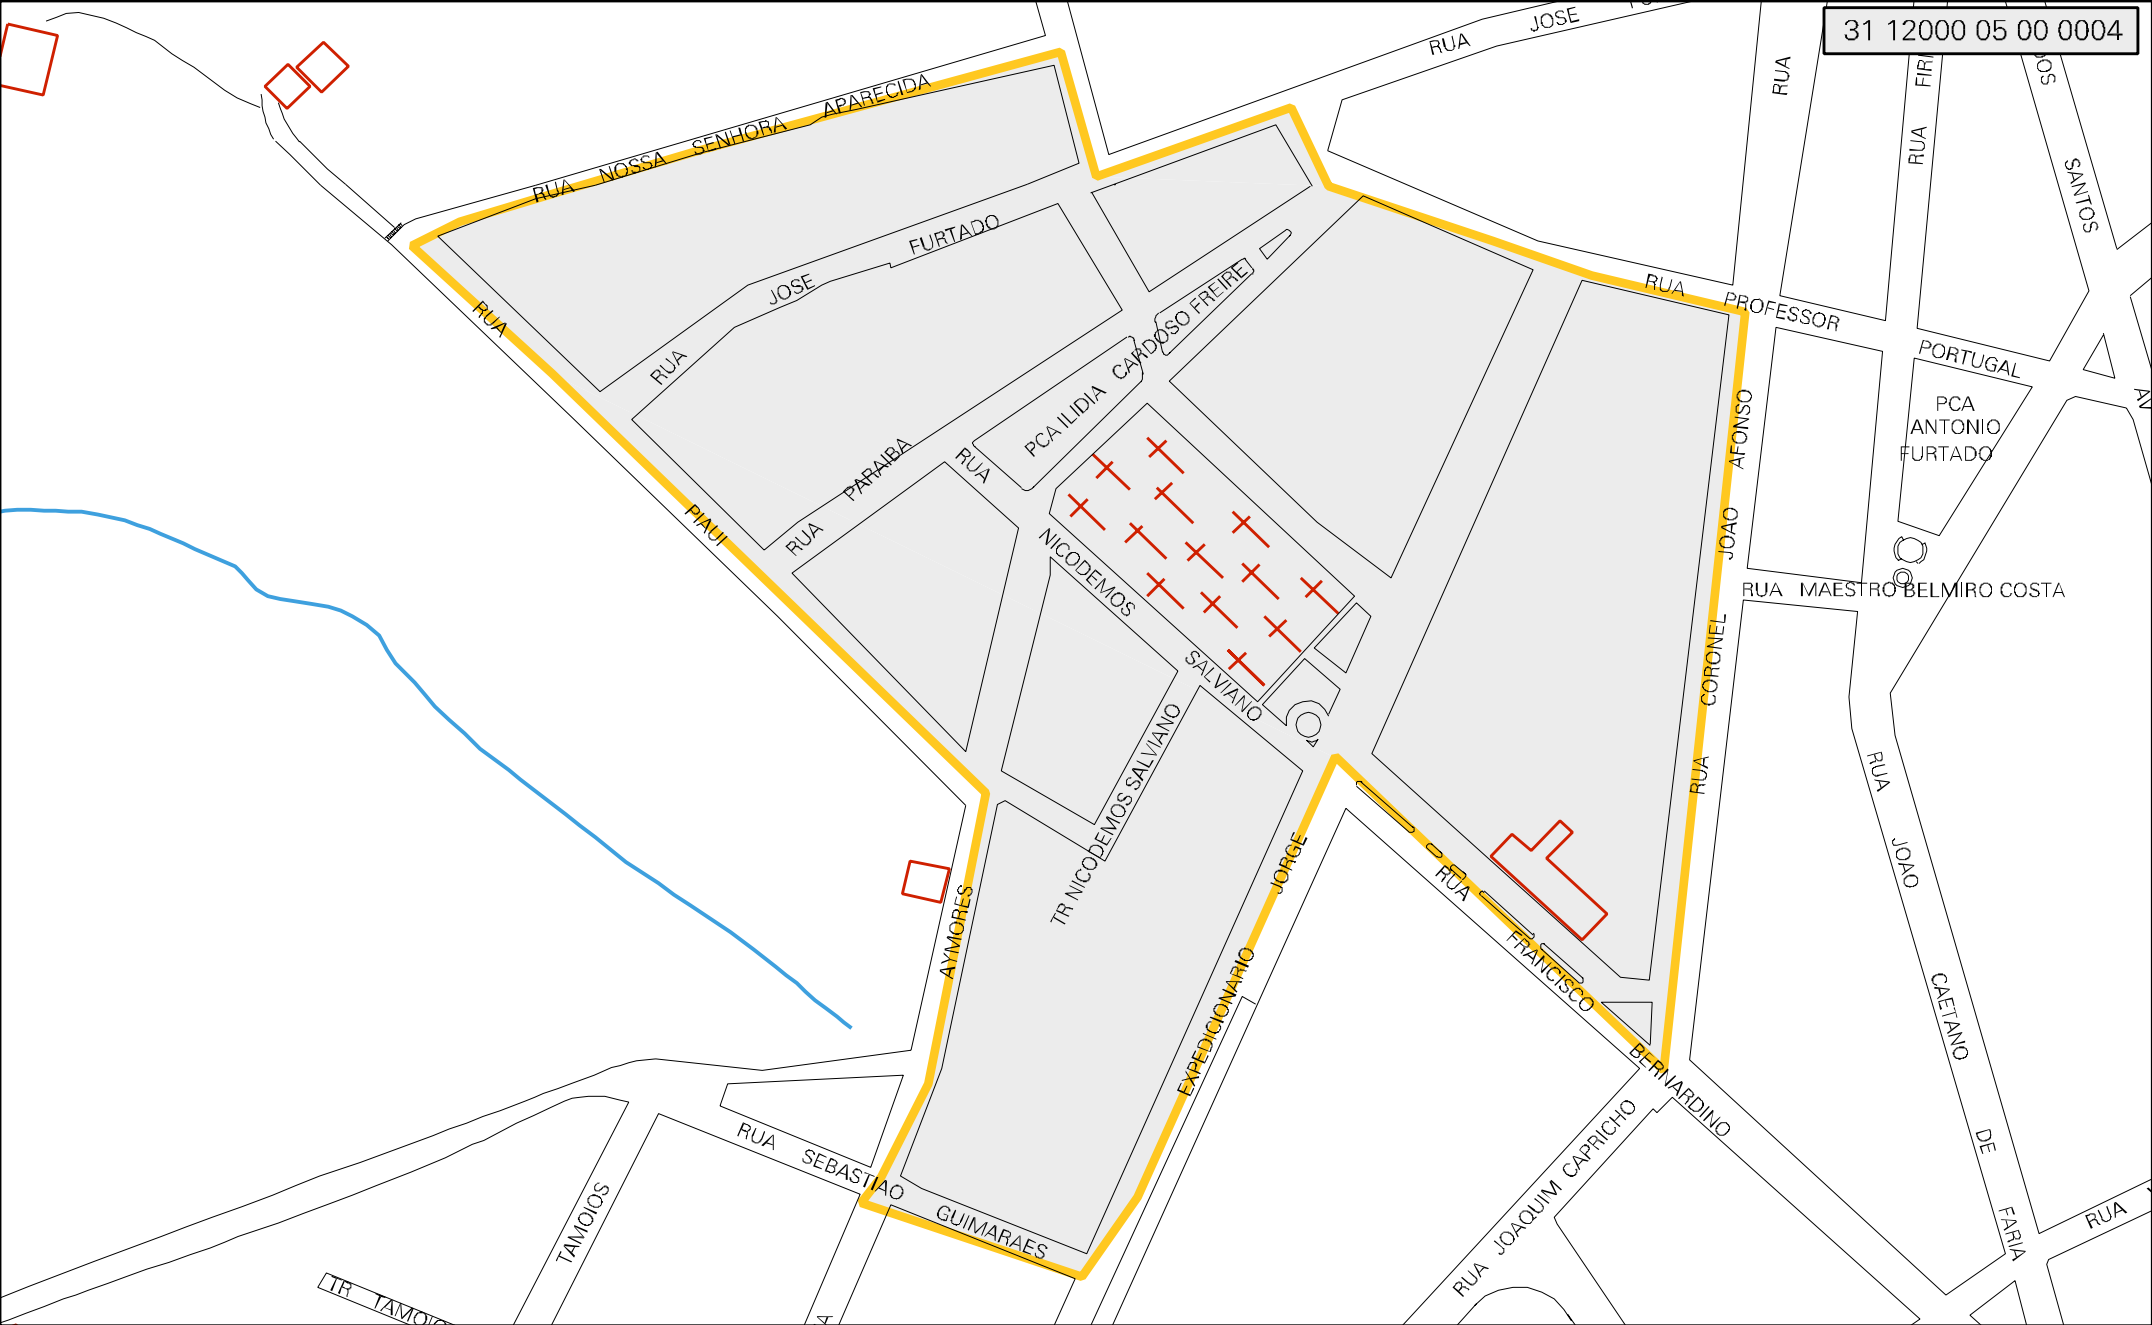

31 12000 05 00 0004

MUNICIPIO: 12000 - CANDEIAS
DISTRITO: 05 - CANDEIAS
SUBDISTRITO: 00
SETOR: 0004 SITUACAO: 10

ESTADO DE MINAS GERAIS
MAPA DE SETOR URBANO - MSU
ESCALA: 1 : 2427