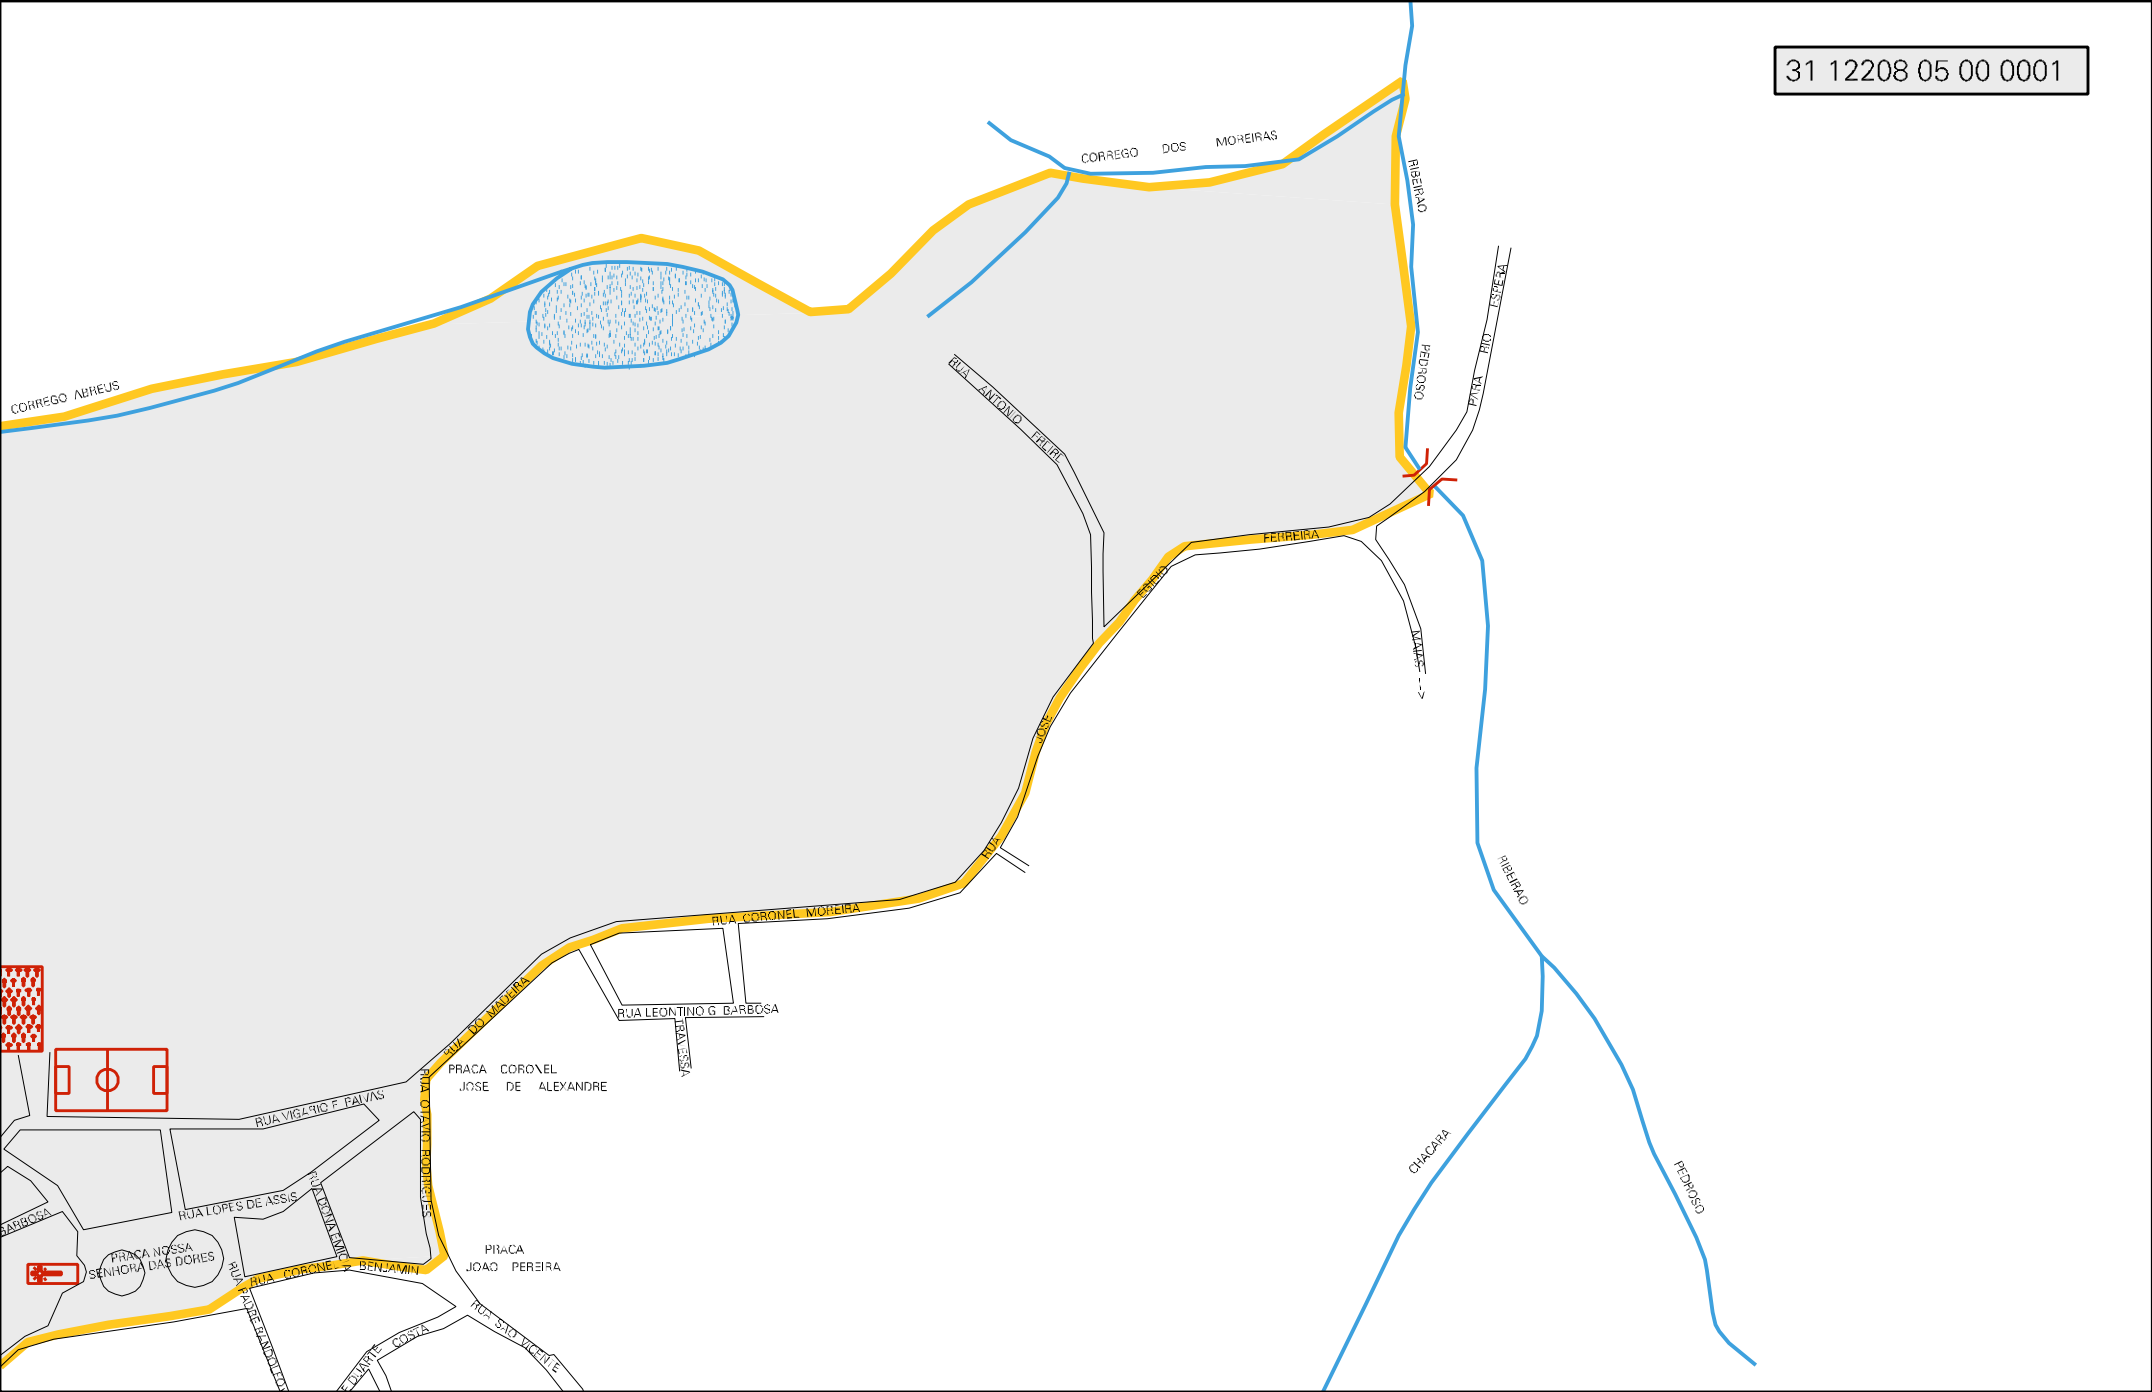

CORRECCO

SARE

CORRECCO CAMPANOLA

RIVA LEGNANO L'ESPINA

RIVA VERONESE

RIVA MANTOVA

RIVA ZANONE

ESTADO DE MINAS GERAIS
MAPA DE SETOR URBANO - MSU
ESCALA: 1 : 5786