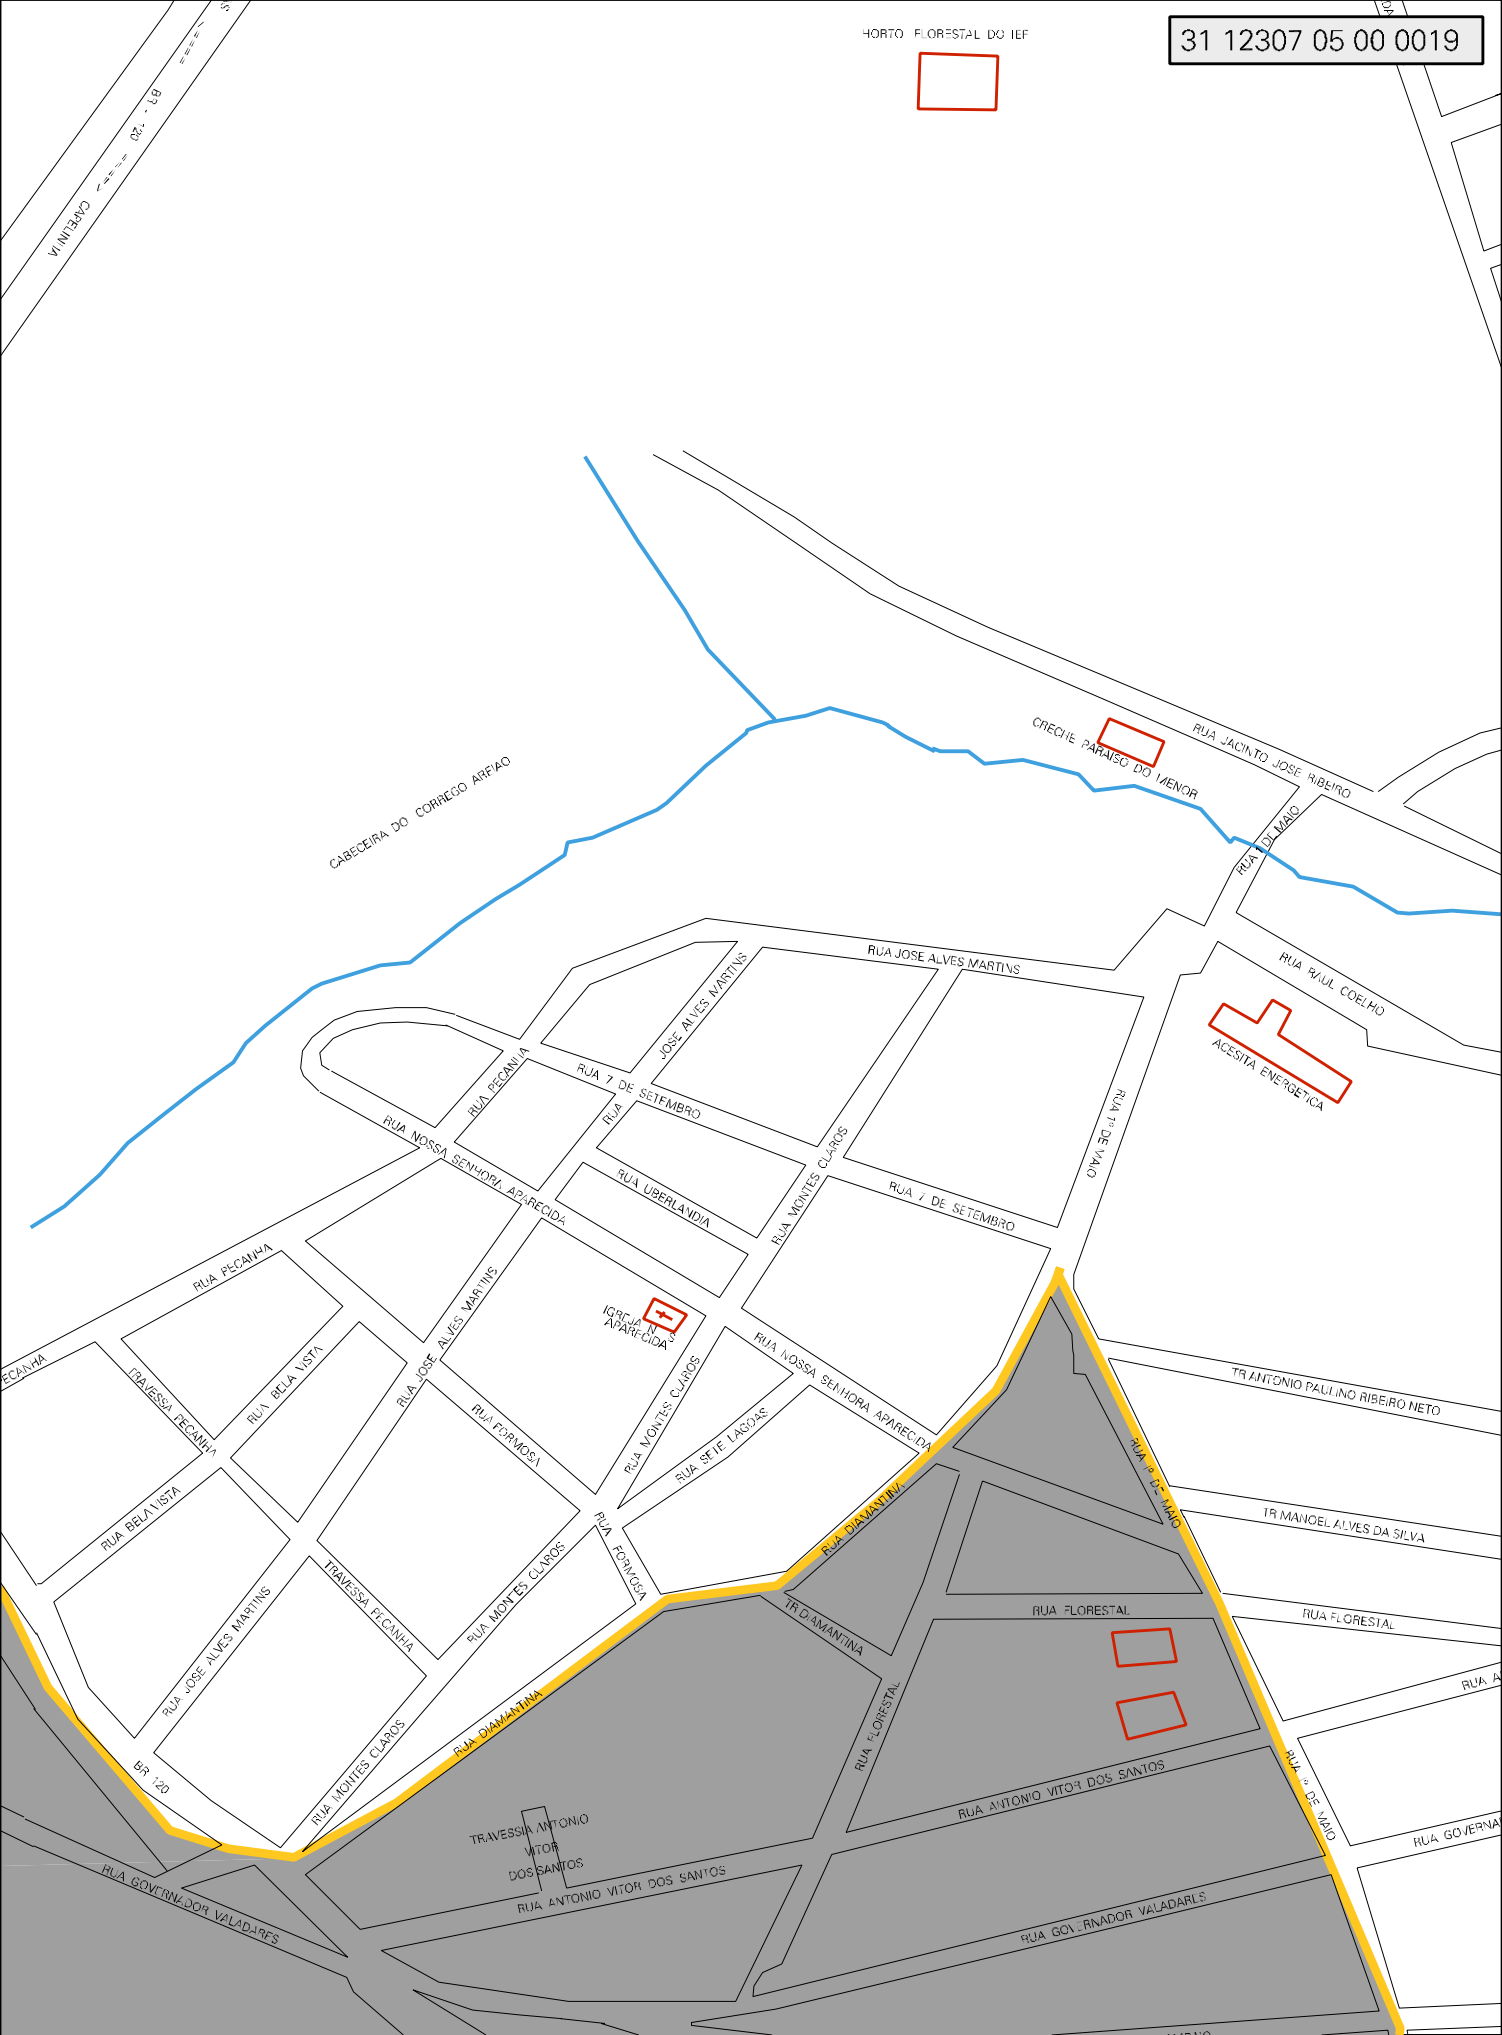

CHACARA DE CAFE

CASCALHEIRA

SALON SYMUM

BR - 120

CARLINHA

RUA GOVERNADOR VALADARES

TORRE DA TELEMIG

ESTRADA VELHA PARA ITAMARANDIBA

CAMPO DE FUTEBOL TELEPINGA

RUA

CABECEIRA DO CORREGO ARRIFAO

CRECHE PARAISO DO MENOR

ACESSO ENERGETICA

IGREJA N. S. DA APARECIDA

RUA FLORESTAL