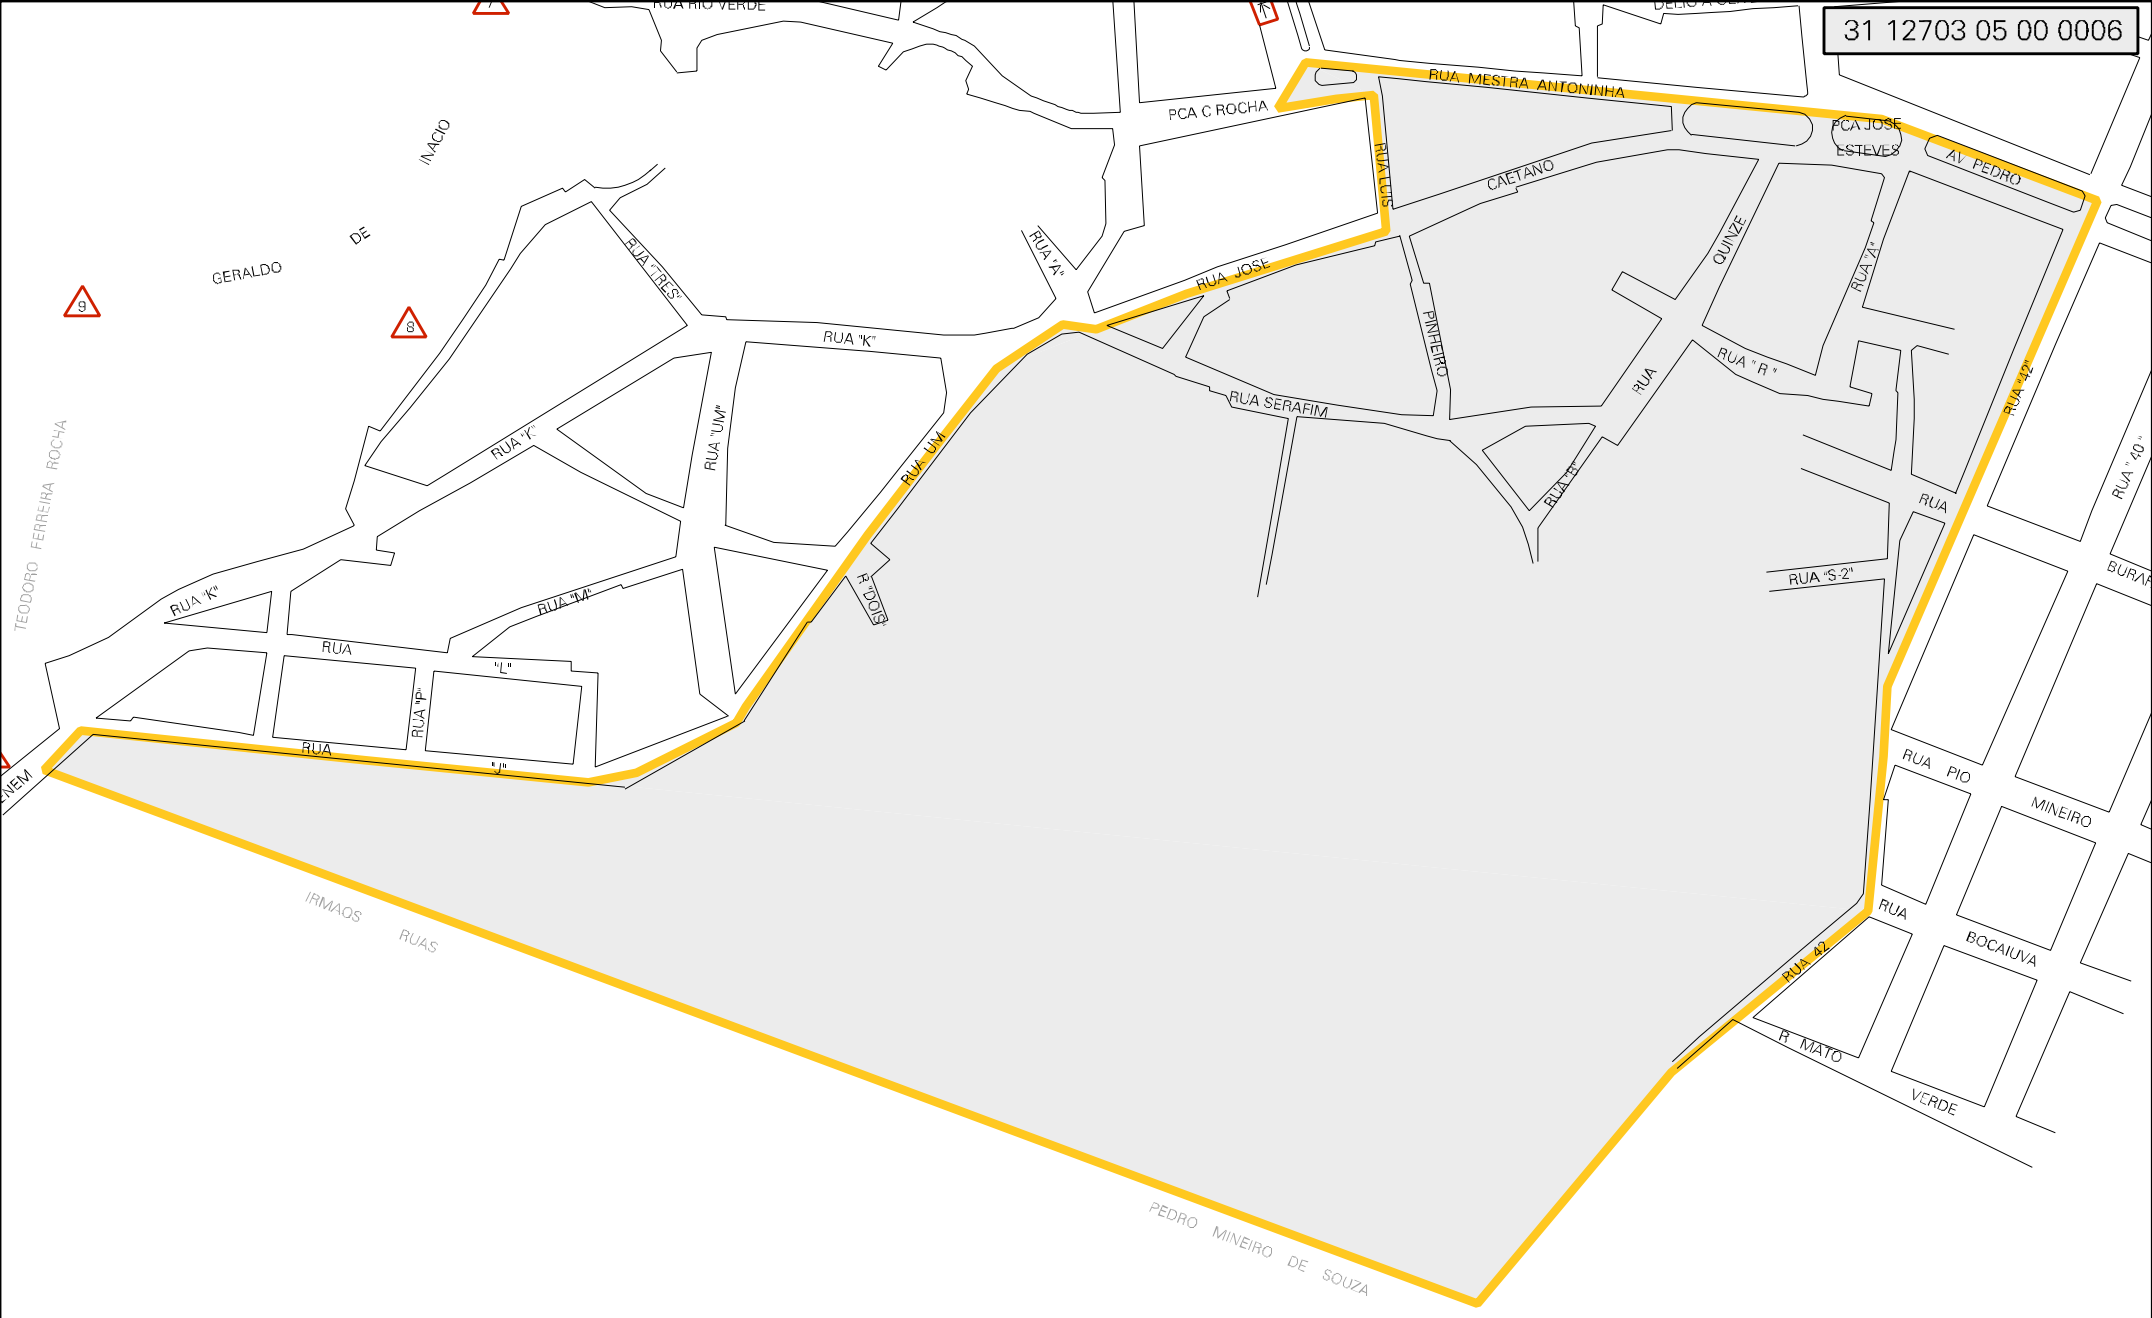

31 12703 05 00 0006

MUNICIPIO: 12703 - CAPITÃO ENÉAS
 DISTRITO: 05 - CAPITÃO ENÉAS
 SUBDISTRITO: 00
 SETOR: 0006 SITUACAO: 10

ESTADO DE MINAS GERAIS
 MAPA DE SETOR URBANO - MSU
 ESCALA: 1 : 4552