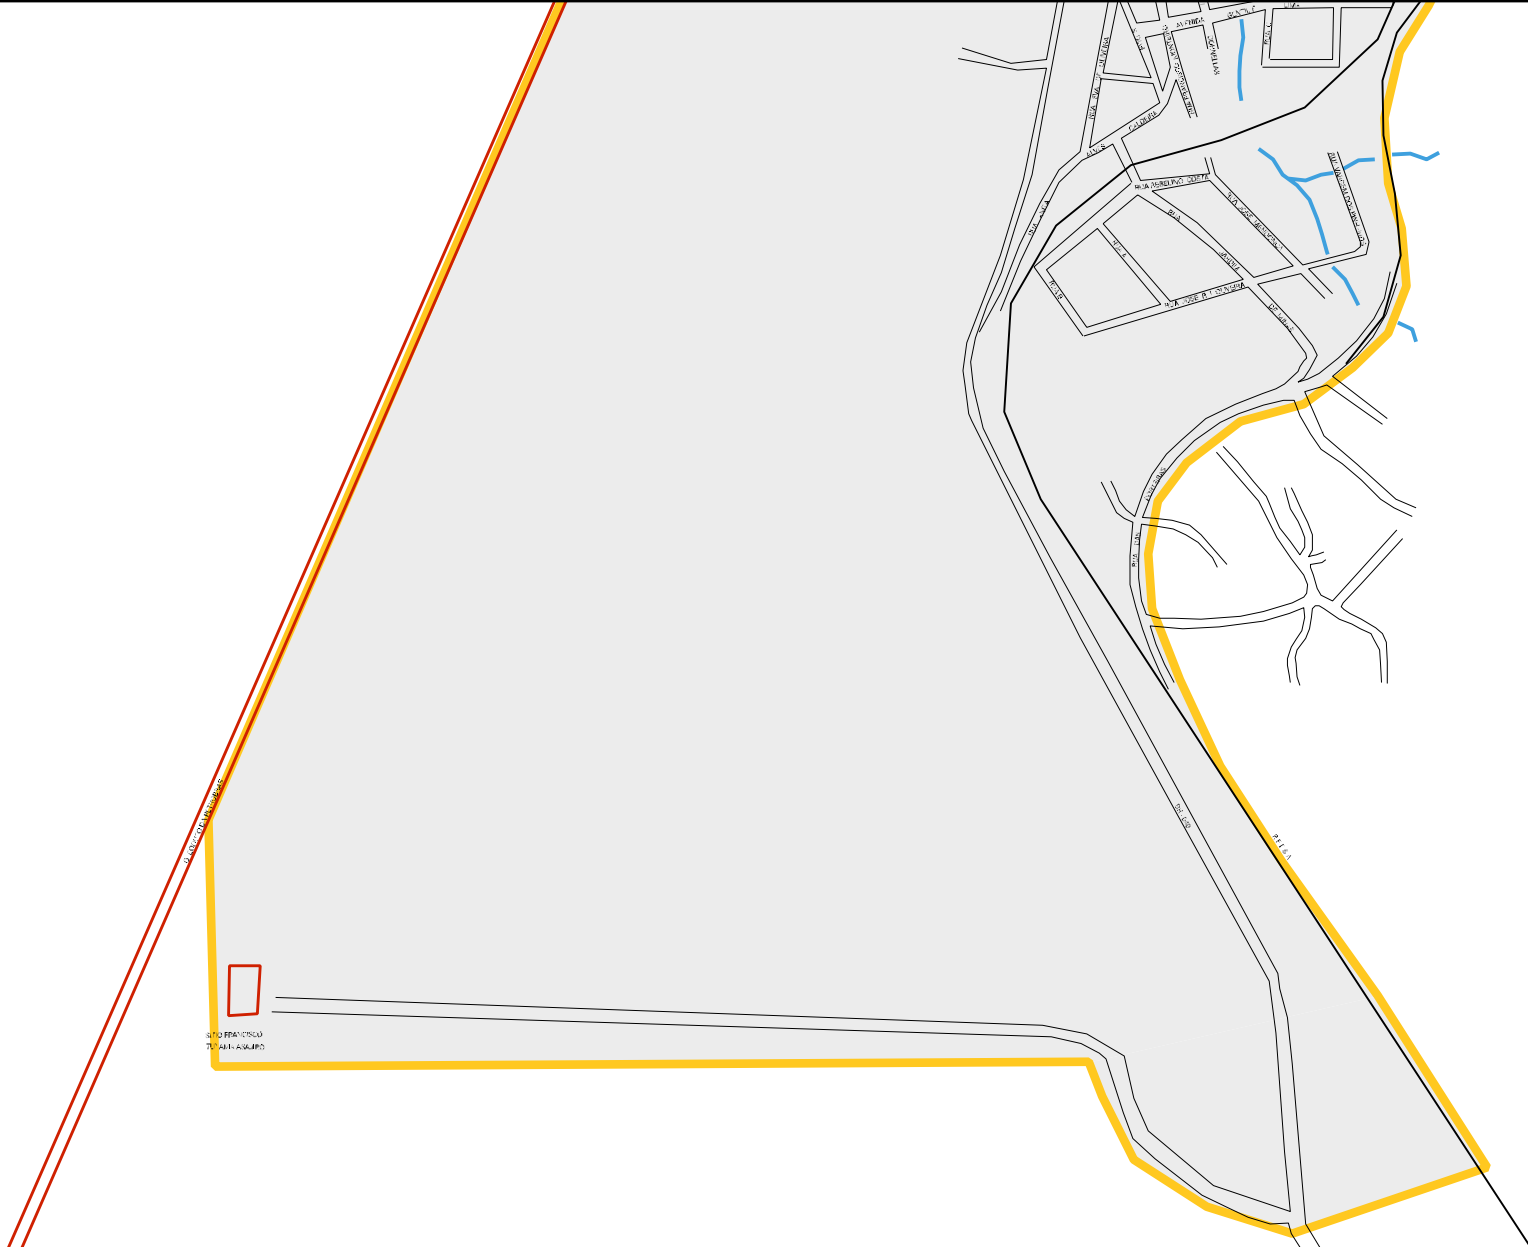

PARQUE DE CEMENTO

TUBO

RIVERA

ESTADO DE MINAS GERAIS
MAPA DE SETOR URBANO - MSU
ESCALA: 1 : 10082