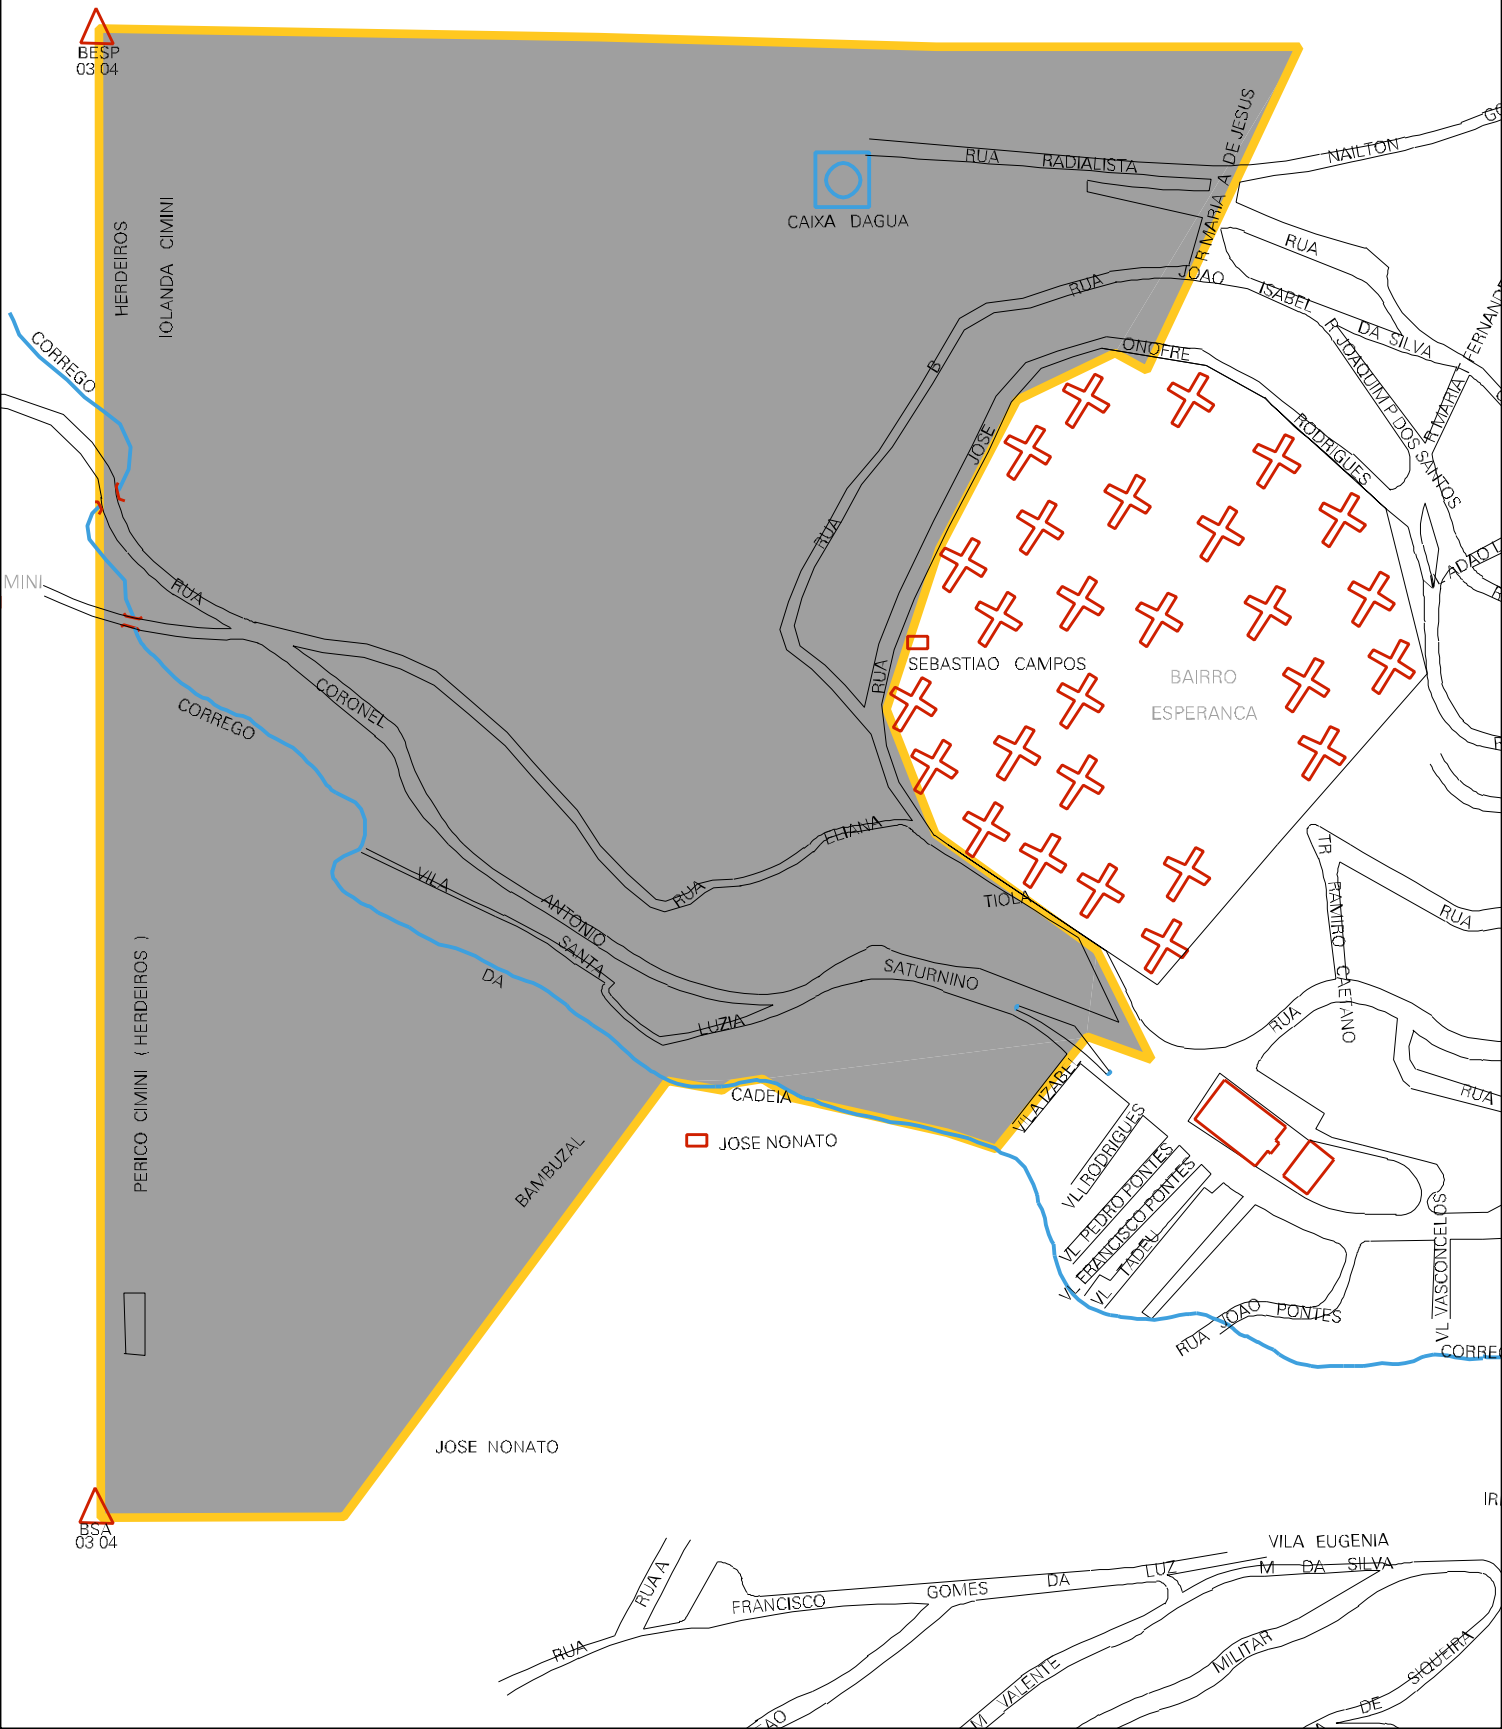

FUNCIME

MUNICIPIO: 13404 - CARATINGA
 DISTRITO: 05 - CARATINGA
 SUBDISTRITO: 00
 SETOR: 0029 SITUACAO: 11
 BAIRRO: 004 - ESPERANCA
 AG.SUBNORMAL: 0006 - VILA SANTA LUZIA - FINAL RUA DA CADEIA

ESTADO DE MINAS GERAIS
 MAPA DE SETOR URBANO - MSU
 ESCALA: 1 : 3766