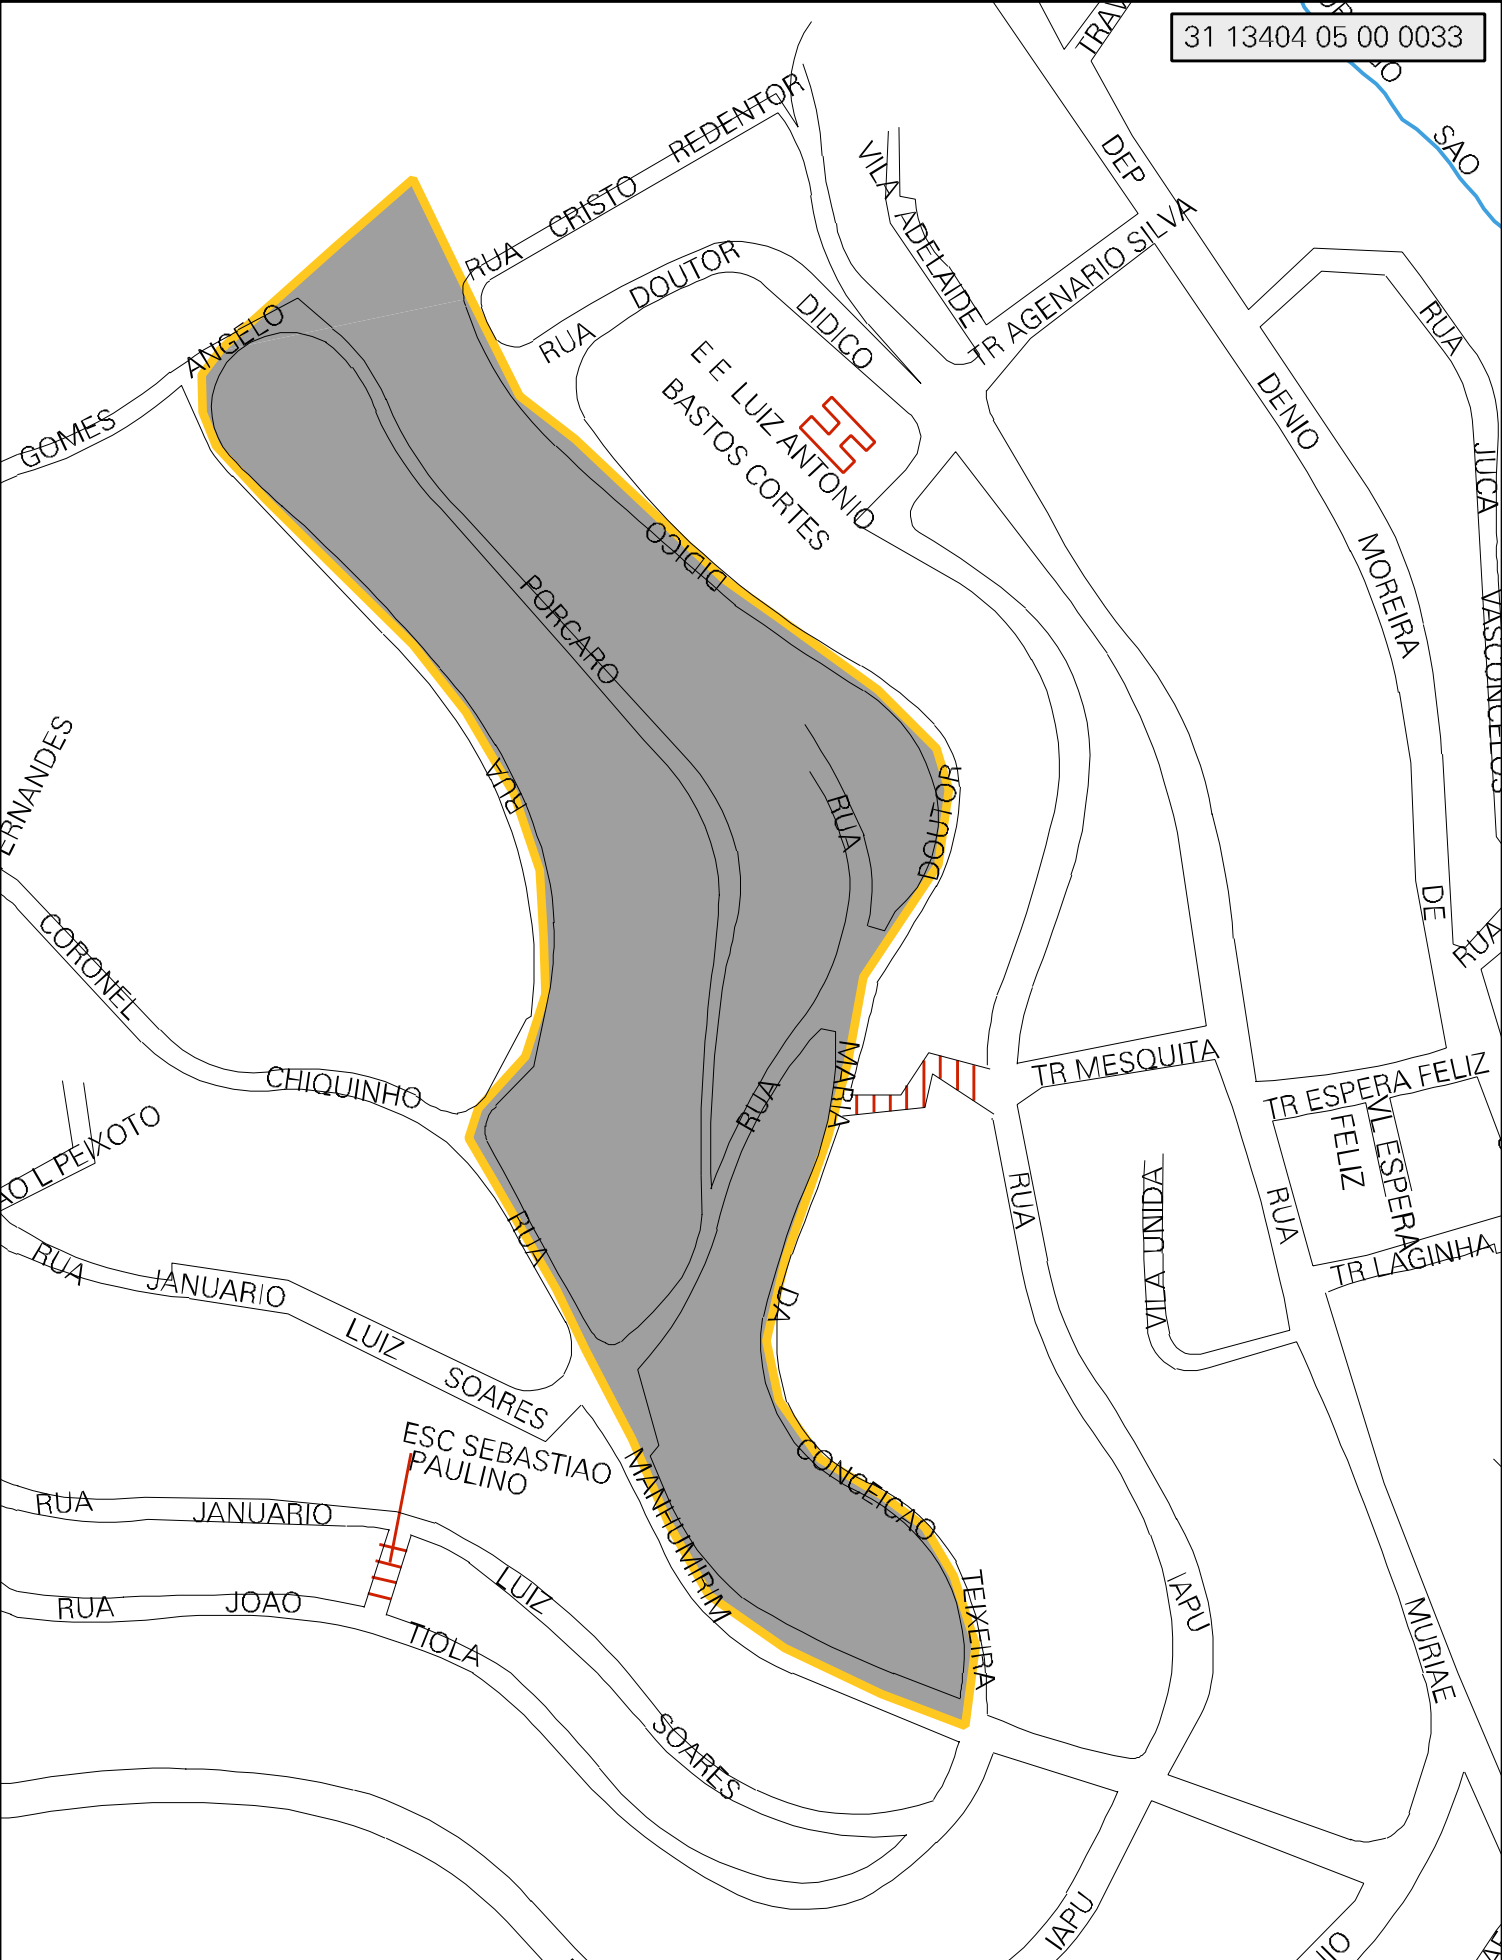

31 13404 05 00 0033

MUNICIPIO: 13404 - CARATINGA
DISTRITO: 05 - CARATINGA
SUBDISTRITO: 00
SETOR: 0033 SITUACAO: 11
BAIRRO: 004 - ESPERANCA
AG.SUBNORMAL: 0001 - MORRO CEMITARIO - ANTENA - SANTA CRUZ

ESTADO DE MINAS GERAIS
MAPA DE SETOR URBANO - MSU
ESCALA: 1 : 2260