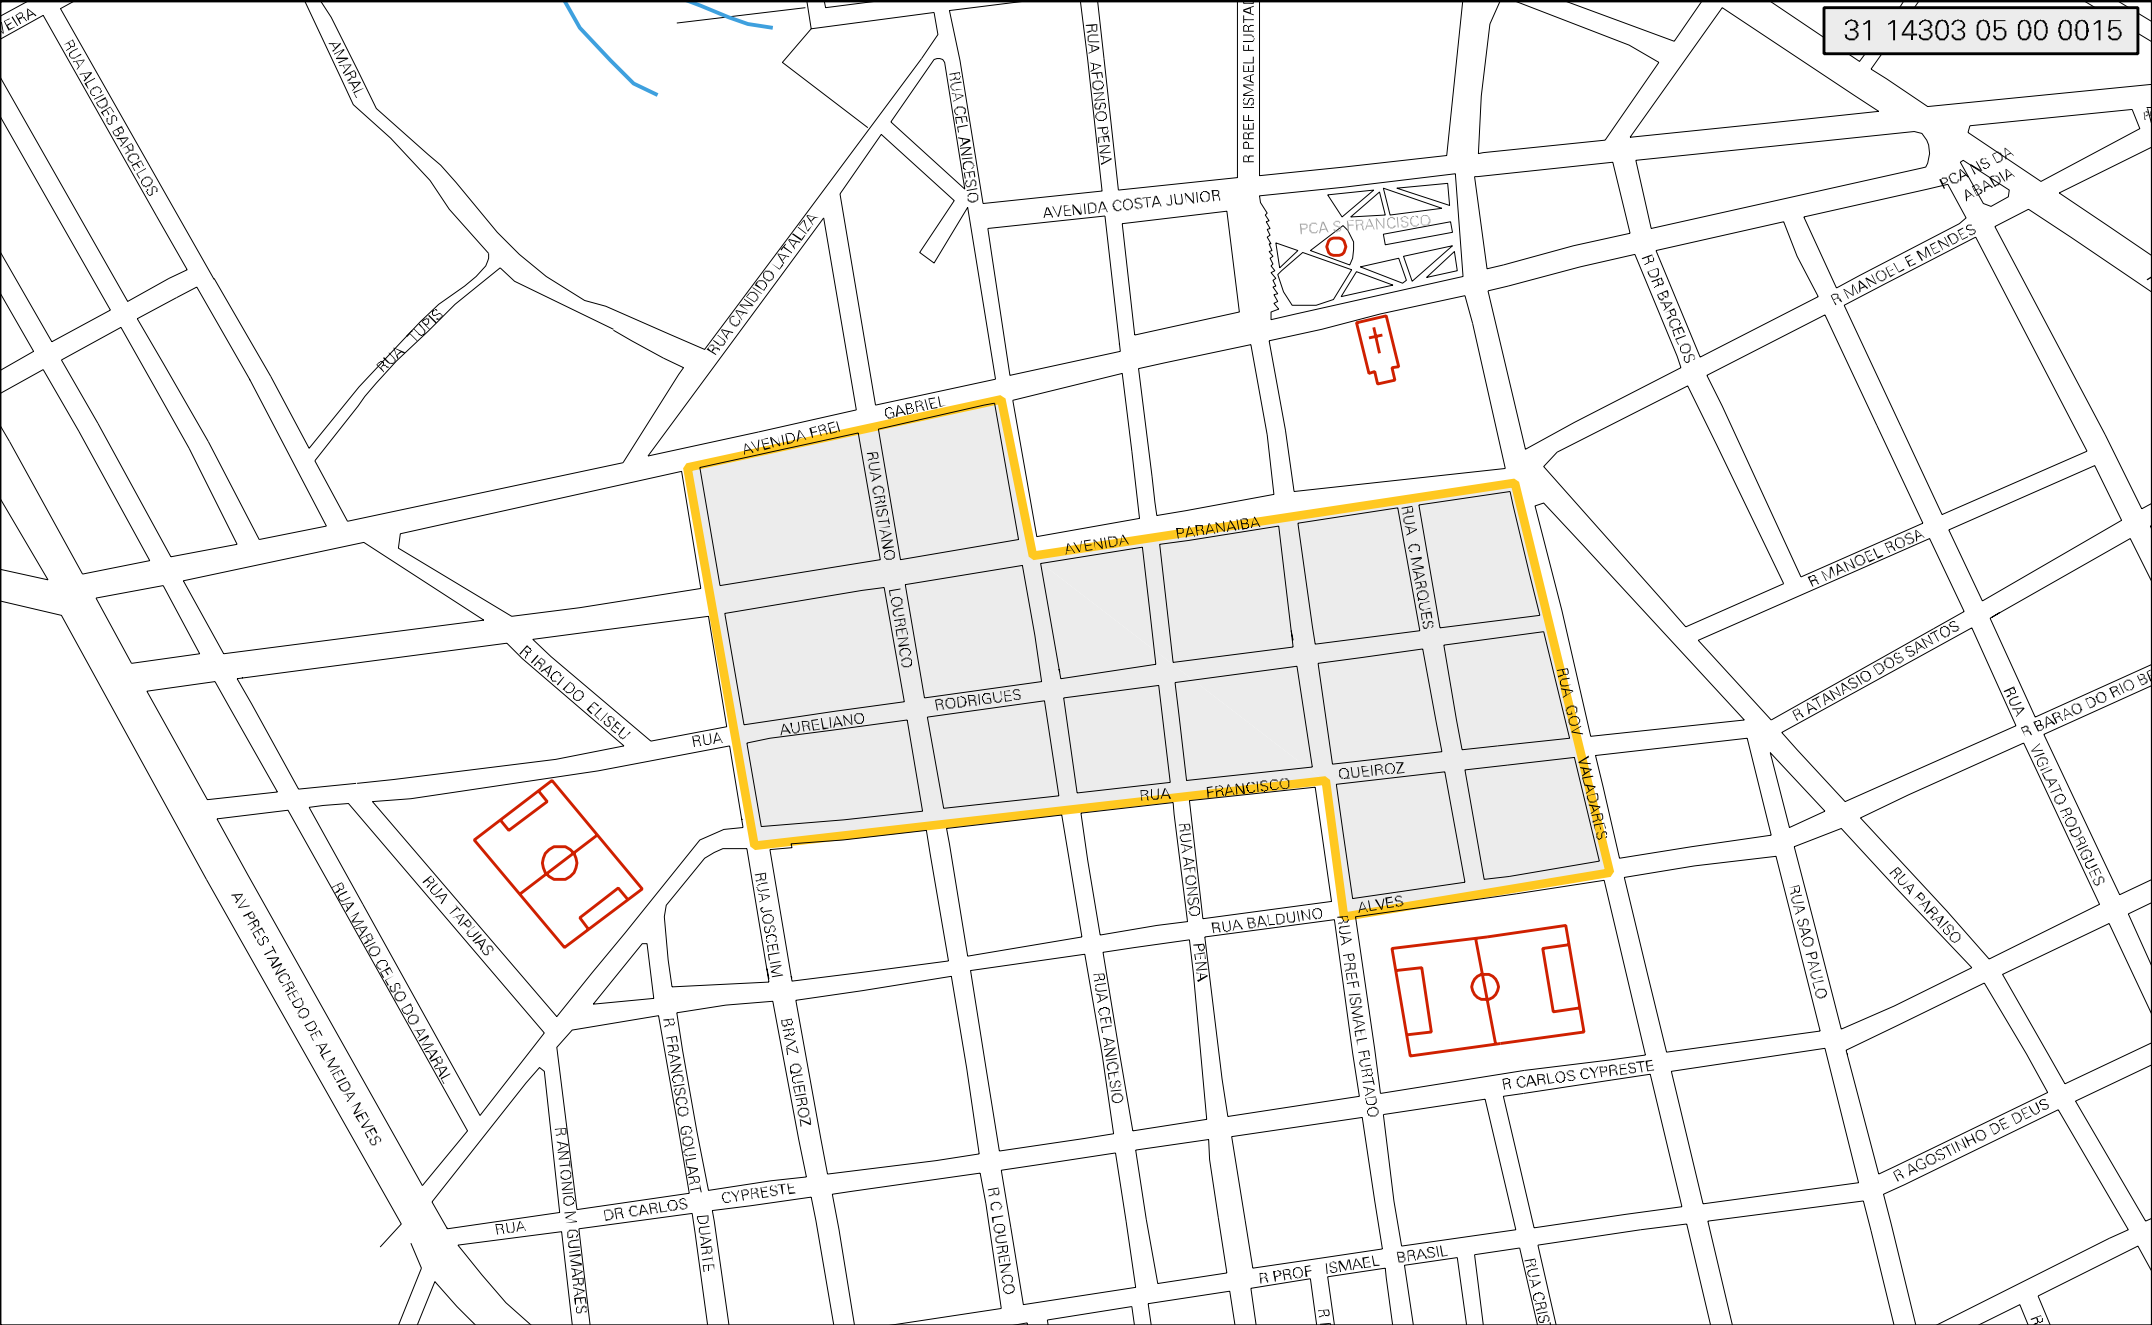

31 14303 05 00 0015

MUNICIPIO: 14303 - CARMO DO PARANAÍBA  
DISTRITO: 05 - CARMO DO PARANAÍBA  
SUBDISTRITO: 00  
SETOR: 0015

ESTADO DE MINAS GERAIS  
MAPA DE SETOR URBANO - MSU  
ESCALA: 1 : 4513

CENSO AGROPECUARIO 2006  
CONTAGEM DA POPULAÇÃO 2007