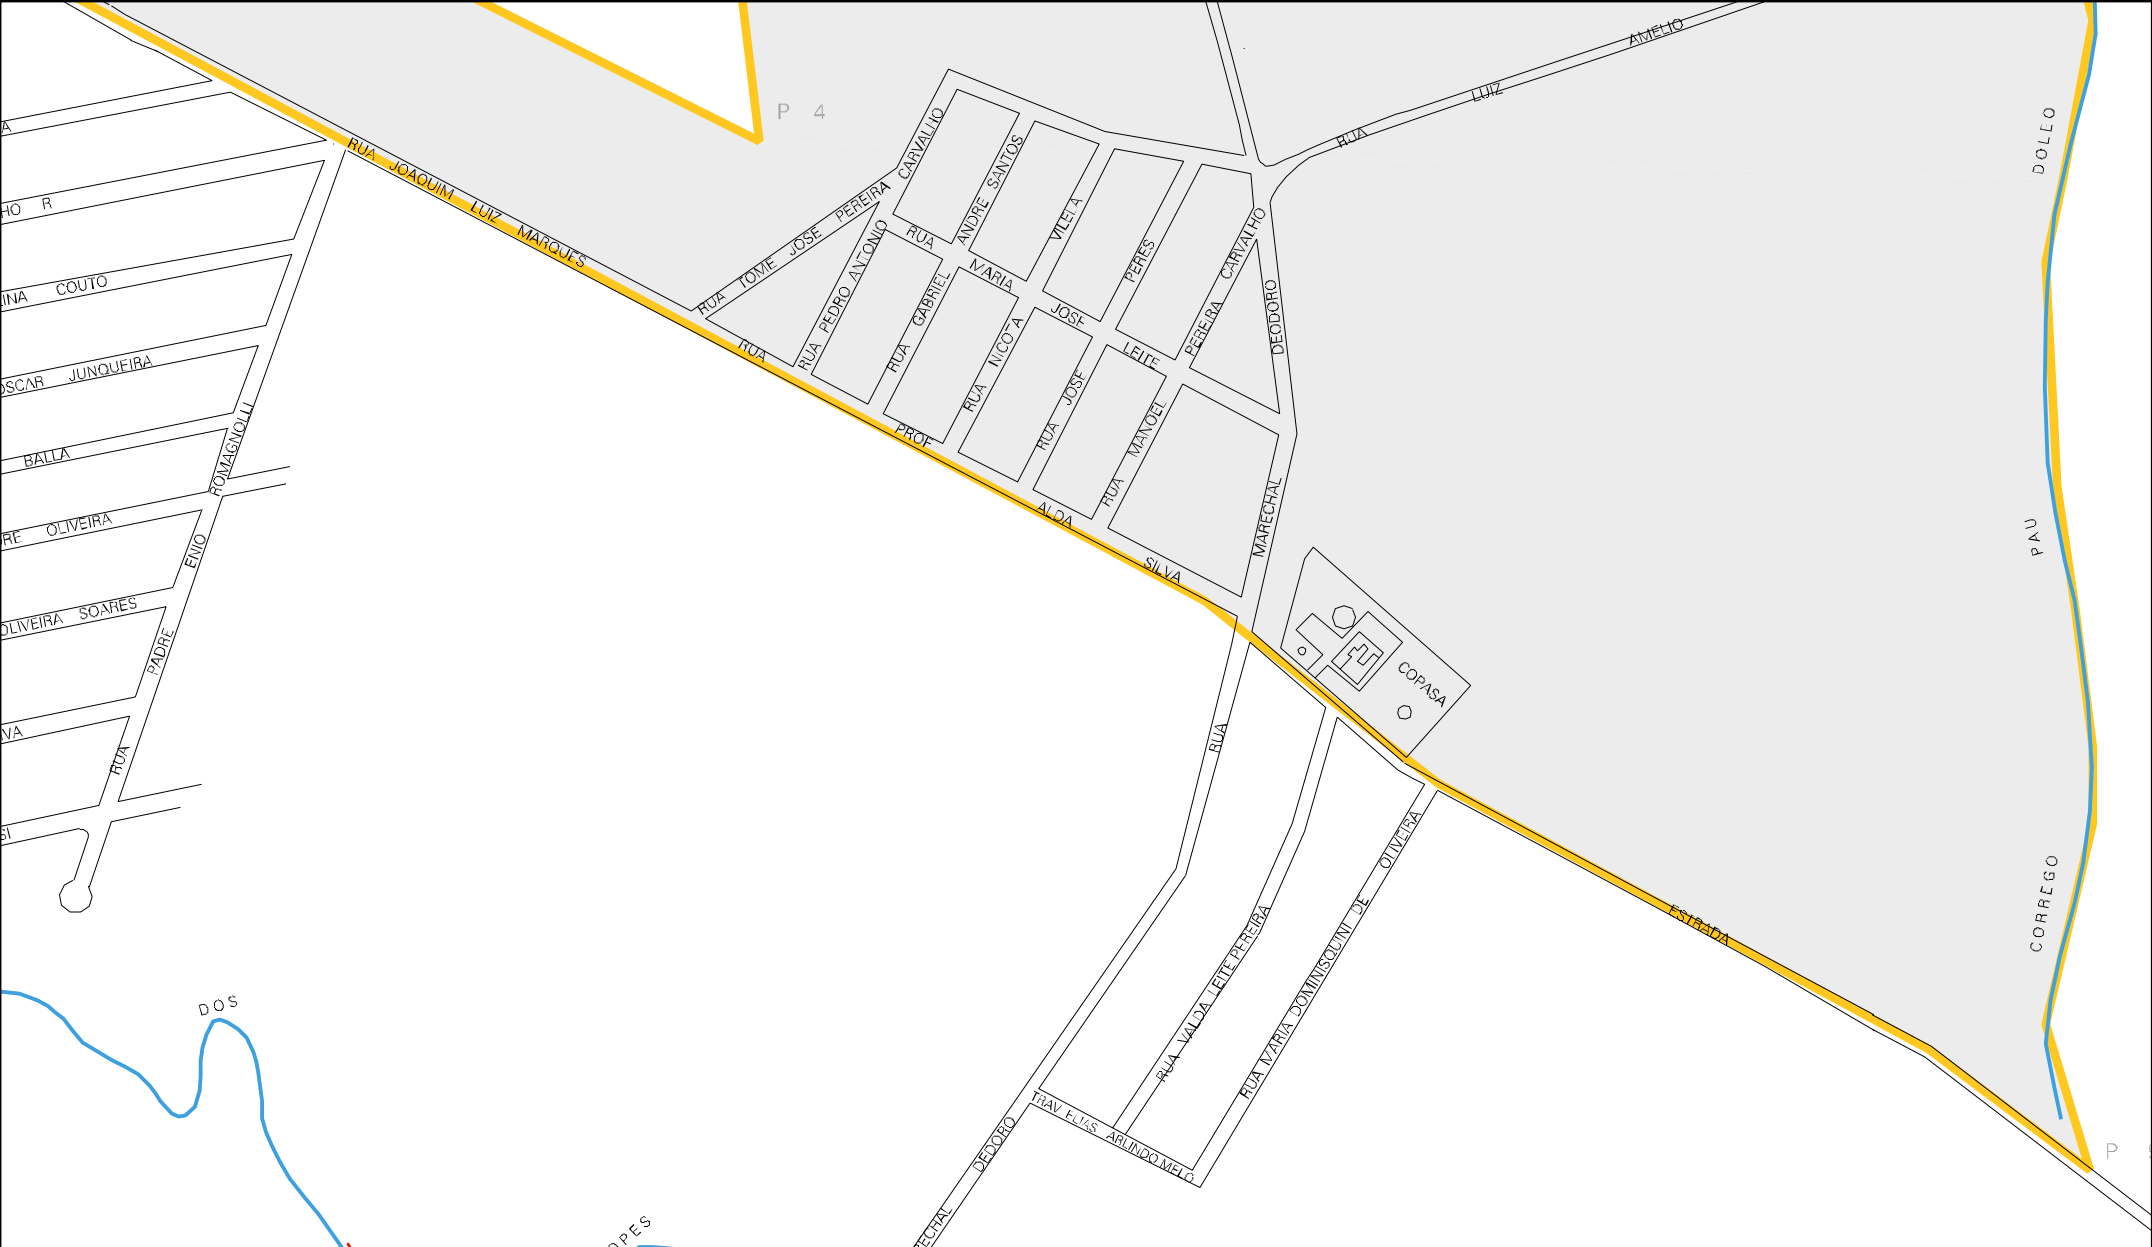

MUNICIPIO: 14402 - CARMO DO RIO CLARO
DISTRITO: 05 - CARMO DO RIO CLARO
SUBDISTRITO: 00
SETOR: 0014 SITUAÇÃO: 10

ESTADO DE MINAS GERAIS
MAPA DE SETOR URBANO - MSU
ESCALA: 1 : 4570