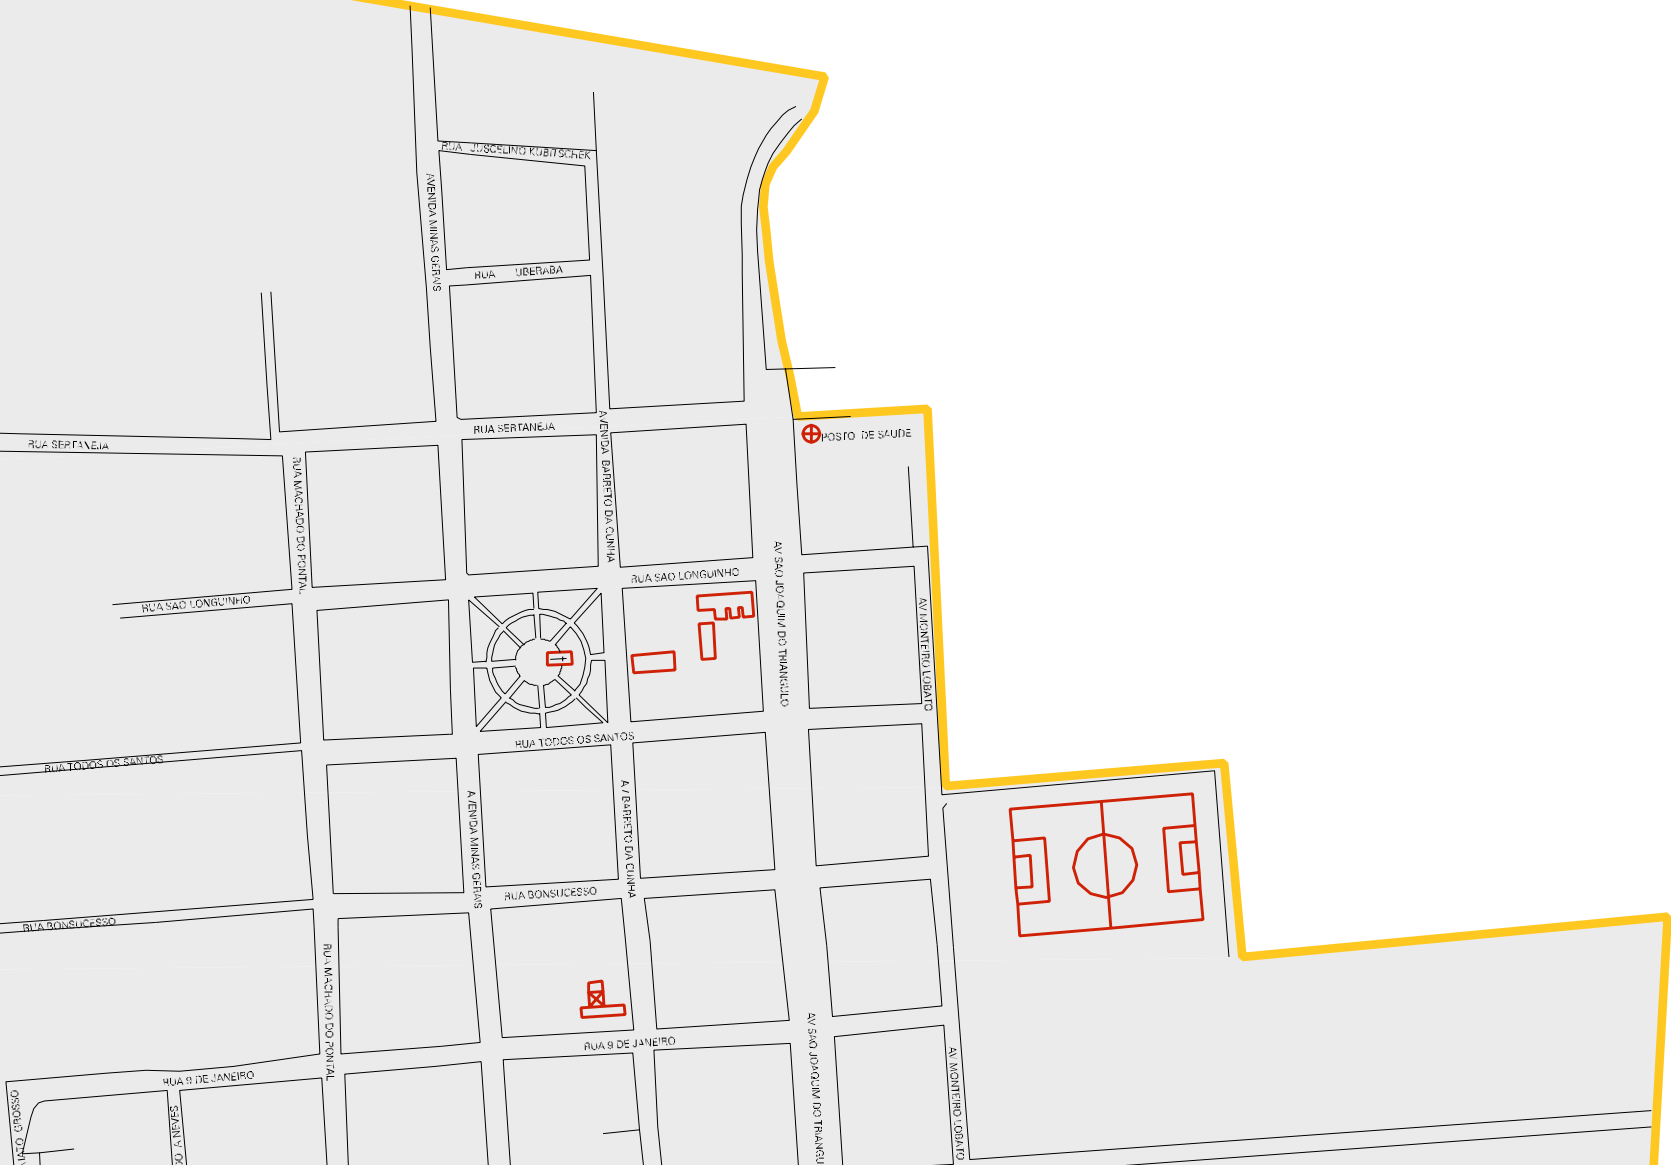

RUA BONSUCESÃO

RUA TOPOS SANTOS

RUA SÃO LONGUINHO

RUA SERTANEJA

RUA MACHADO DO FORTAL

RUA MACHADO DO FORTAL

SENSES VINÍCOLAS

RUA BONSUCESÃO

RUA 9 DE JANEIRO

RUA TODOS OS SANTOS

RUA SÃO LONGUINHO

RUA SERTANEJA

RUA UBERABA

RUA JUSCELINO KUBITSCHEK

AV. SÃO JOSÉ QUILA DO TRIANGULO

AV. SÃO JOSÉ QUILA DO TRIANGULO

AV. MENDELLO LOPATO

AV. MENDELLO LOPATO

POSTO DE SAÚDE

RIBEIRAO DO MUT

CEMITERIO

RUA PROJETADA

RUA SANTO ANTONIO

RUA MADRUGADA PORTAL

RUA SANTO ANTONIO

RUA PROJETADA

AVENIDA DO TRIANGULO

LATICINIO MONTE CARLO

MUNICIPIO: 14550 - CARNEIRINHO
DISTRITO: 10 - ESTRELA DA BARRA
SUBDISTRITO: 00
SETOR: 0001 SITUACAO: 10

ESTADO DE MINAS GERAIS
MAPA DE SETOR URBANO - MSU
ESCALA: 1 : 4795