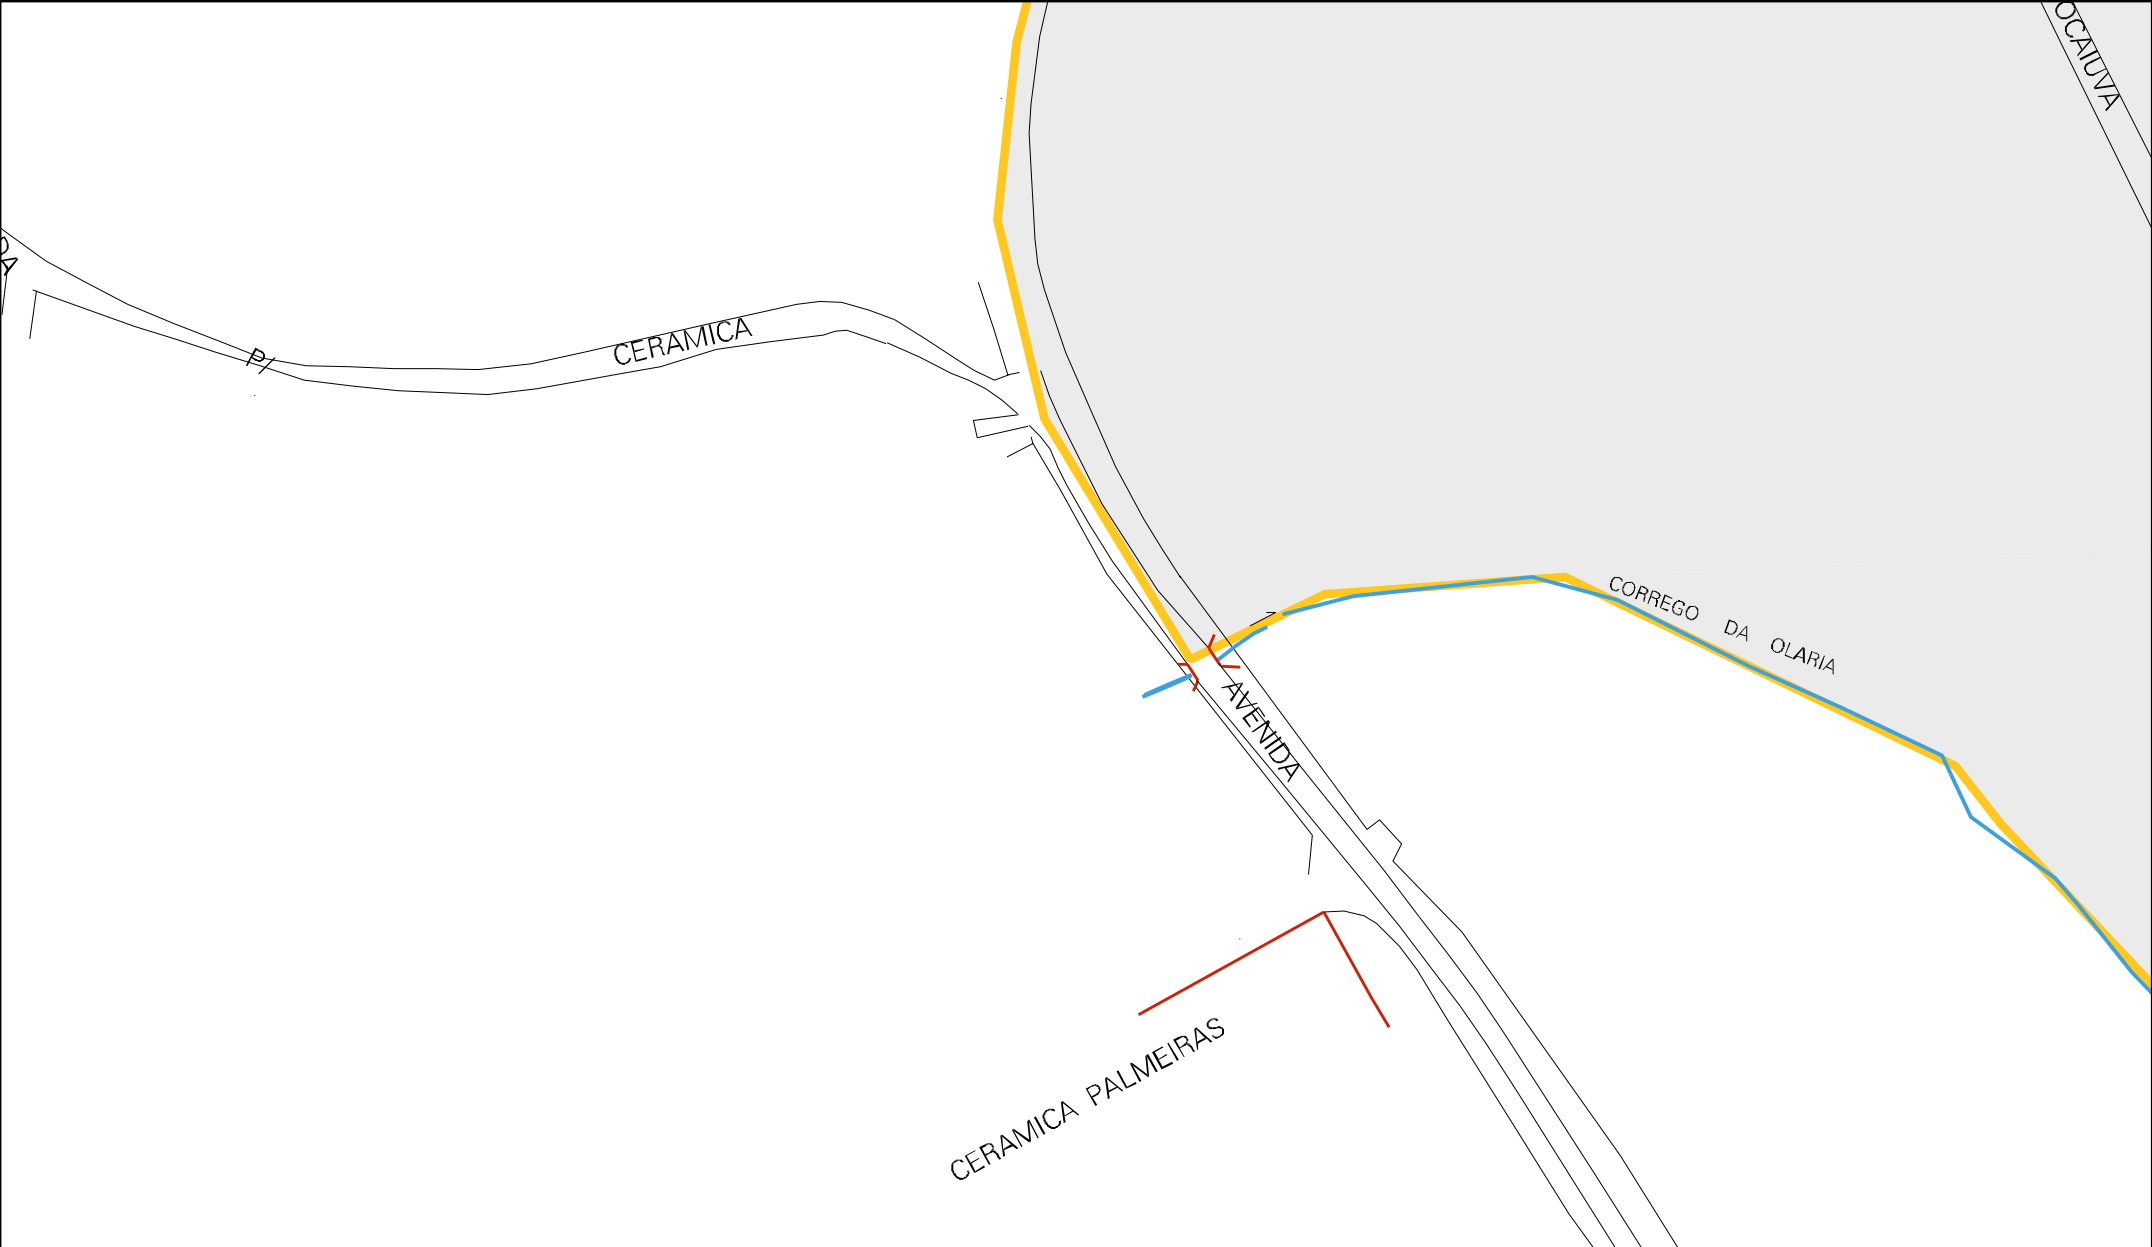

CERAMICA

CORREGO

ESTRADA
PI

CERAMICA

AVENIDA
ESMERALDA

RODEIO

RUA

RUA DE
PRESCLIANO

CEL

RUA DE
SATURNINO

SALES

ECO

DE

PEREIRA

BRITO

DE

RUA DE
JULIO

RUA

RUA
QUINTINO

RUA

OCAIUA

R/

CERAMICA

CORREGO DA OLARIA

AVENIDA

CERAMICA PALMEIRAS

CENSO AGROPECUARIO 2006
CONTAGEM DA POPULAÇÃO 2007

MUNICIPIO: 15102 - CÁSSIA
DISTRITO: 05 - CÁSSIA
SUBDISTRITO: 00
SETOR: 0003 SITUACAO: 10

ESTADO DE MINAS GERAIS
MAPA DE SETOR URBANO - MSU
ESCALA: 1 : 2500