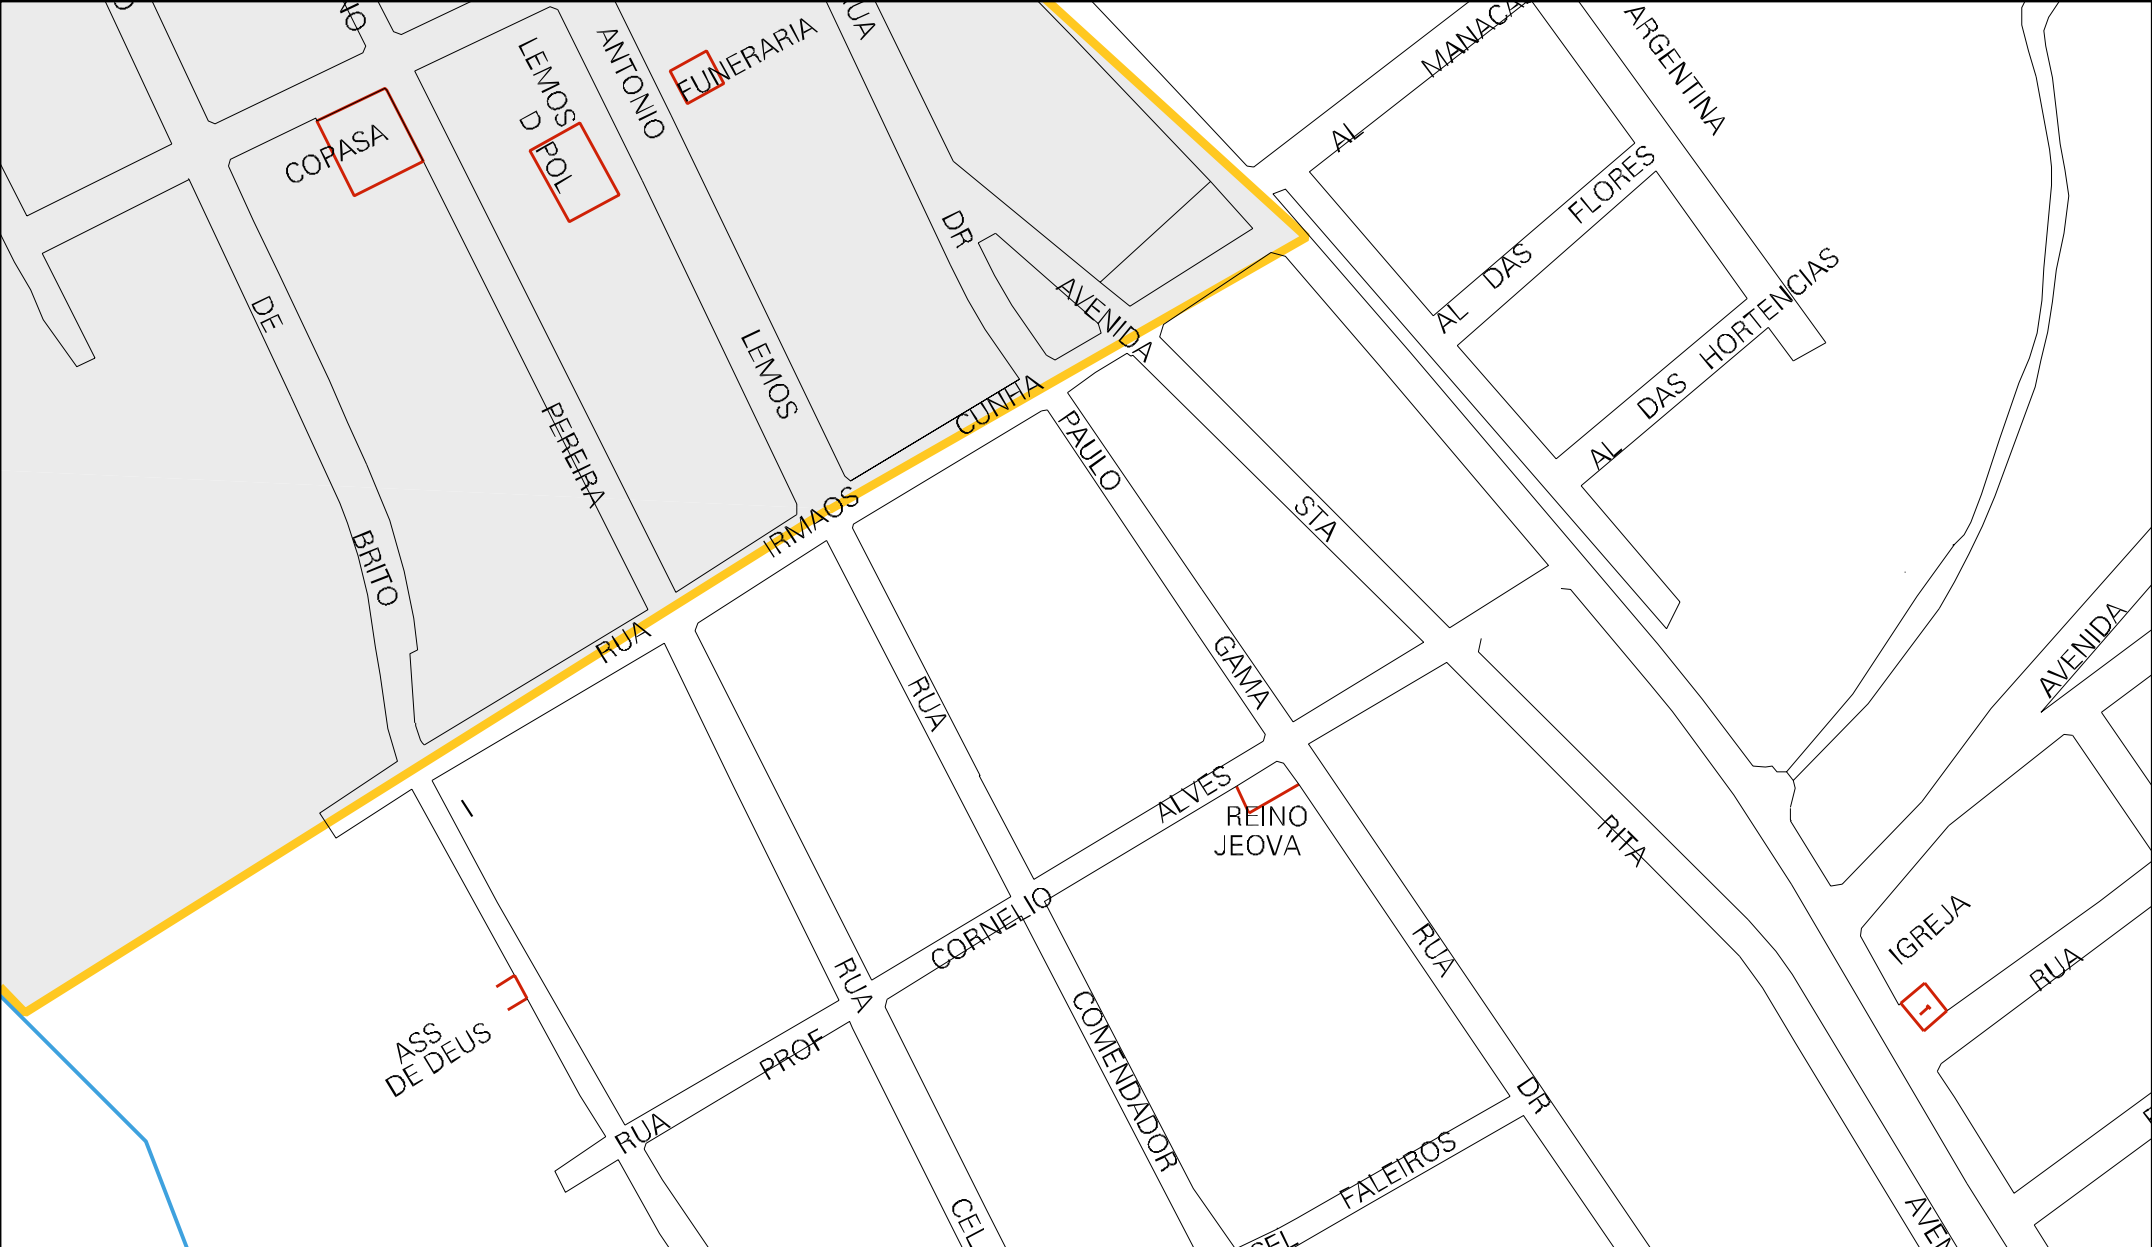

CERAMICA

CORREGO

ESTRADA
PI

CERAMICA

AVENIDA
ESMERALDA

RODEIO

RUA

RUA DE
PRESCLIANO

RUA DE
JULIO

RUA

RUA
QUINTINO

RUA

OCAIUA

R/

CERAMICA

CORREGO DA OLARIA

AVENIDA

CERAMICA PALMEIRAS

CENSO AGROPECUARIO 2006
CONTAGEM DA POPULAÇÃO 2007

MUNICIPIO: 15102 - CÁSSIA
DISTRITO: 05 - CÁSSIA
SUBDISTRITO: 00
SETOR: 0003 SITUACAO: 10

ESTADO DE MINAS GERAIS
MAPA DE SETOR URBANO - MSU
ESCALA: 1 : 2500