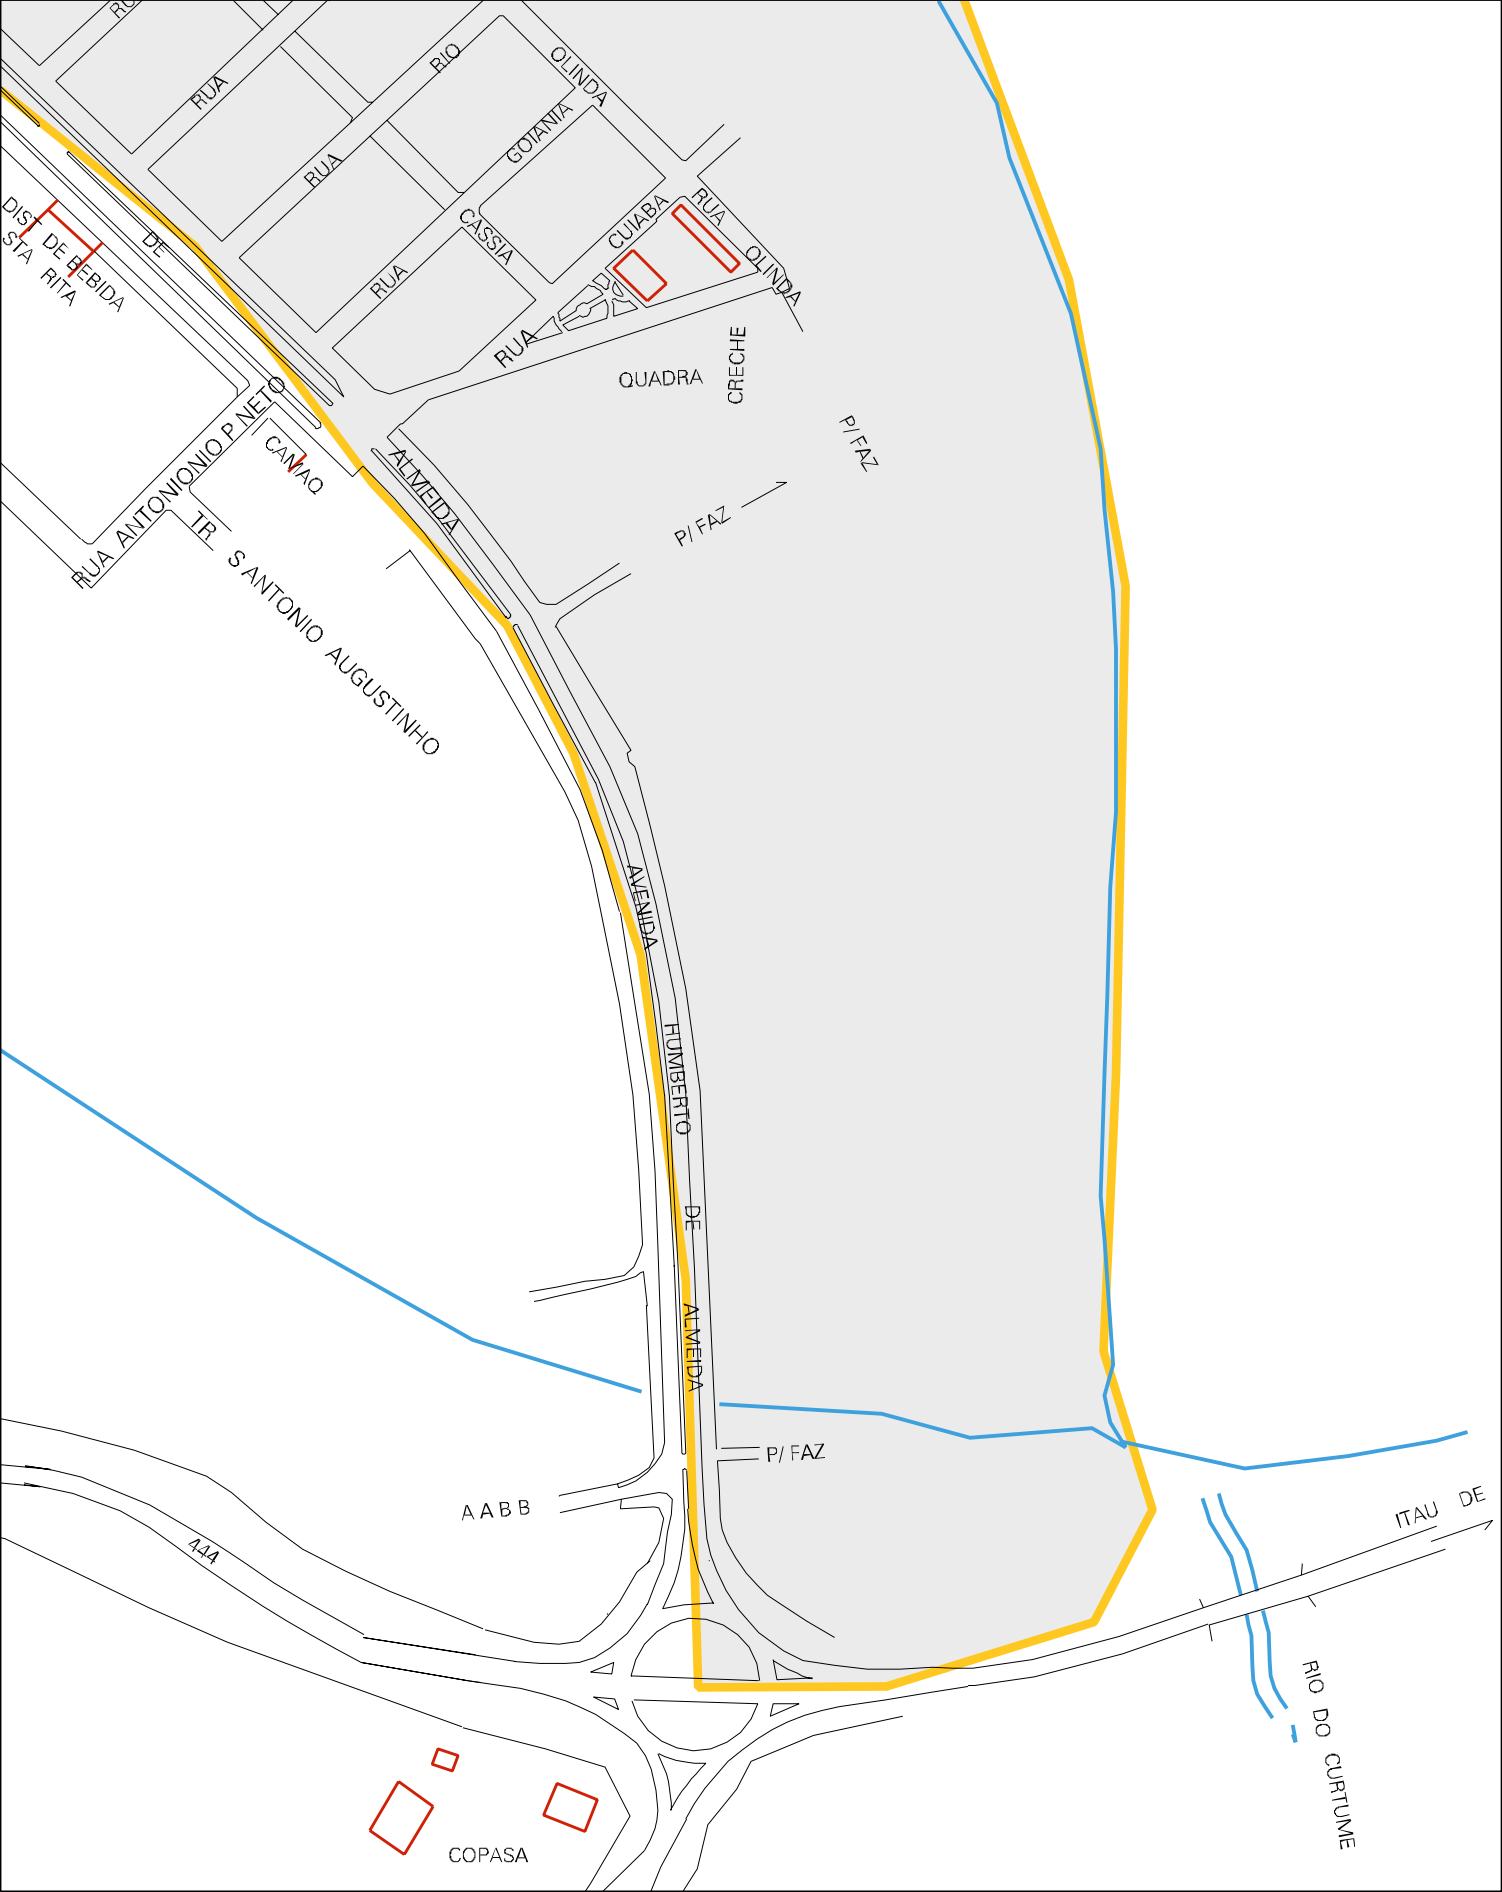

ESTAC

RUA DO
CRUZEIRO

CEARA

GROSSO

RUA MARIO

AZEVEDO

RUA

RUA MATO

RUA PARAIBA

RUA PERNAMBUCO

ESPIRITO

S ANTONIO

BATISTA

RUA DIAMANTINA

P/FAZ

CONST

RUA SALVADOR

RUA

VELHO

RUA

PORTO

BRANCO

CENSO AGROPECUARIO 2006
CONTAGEM DA POPULACAO 2007

MUNICIPIO: 15102 - CASSIA
DISTRITO: 05 - CASSIA
SUBDISTRITO: 00
SETOR: 0012 SITUACAO: 10

ESTADO DE MINAS GERAIS
MAPA DE SETOR URBANO - MSU
ESCALA: 1 : 3417