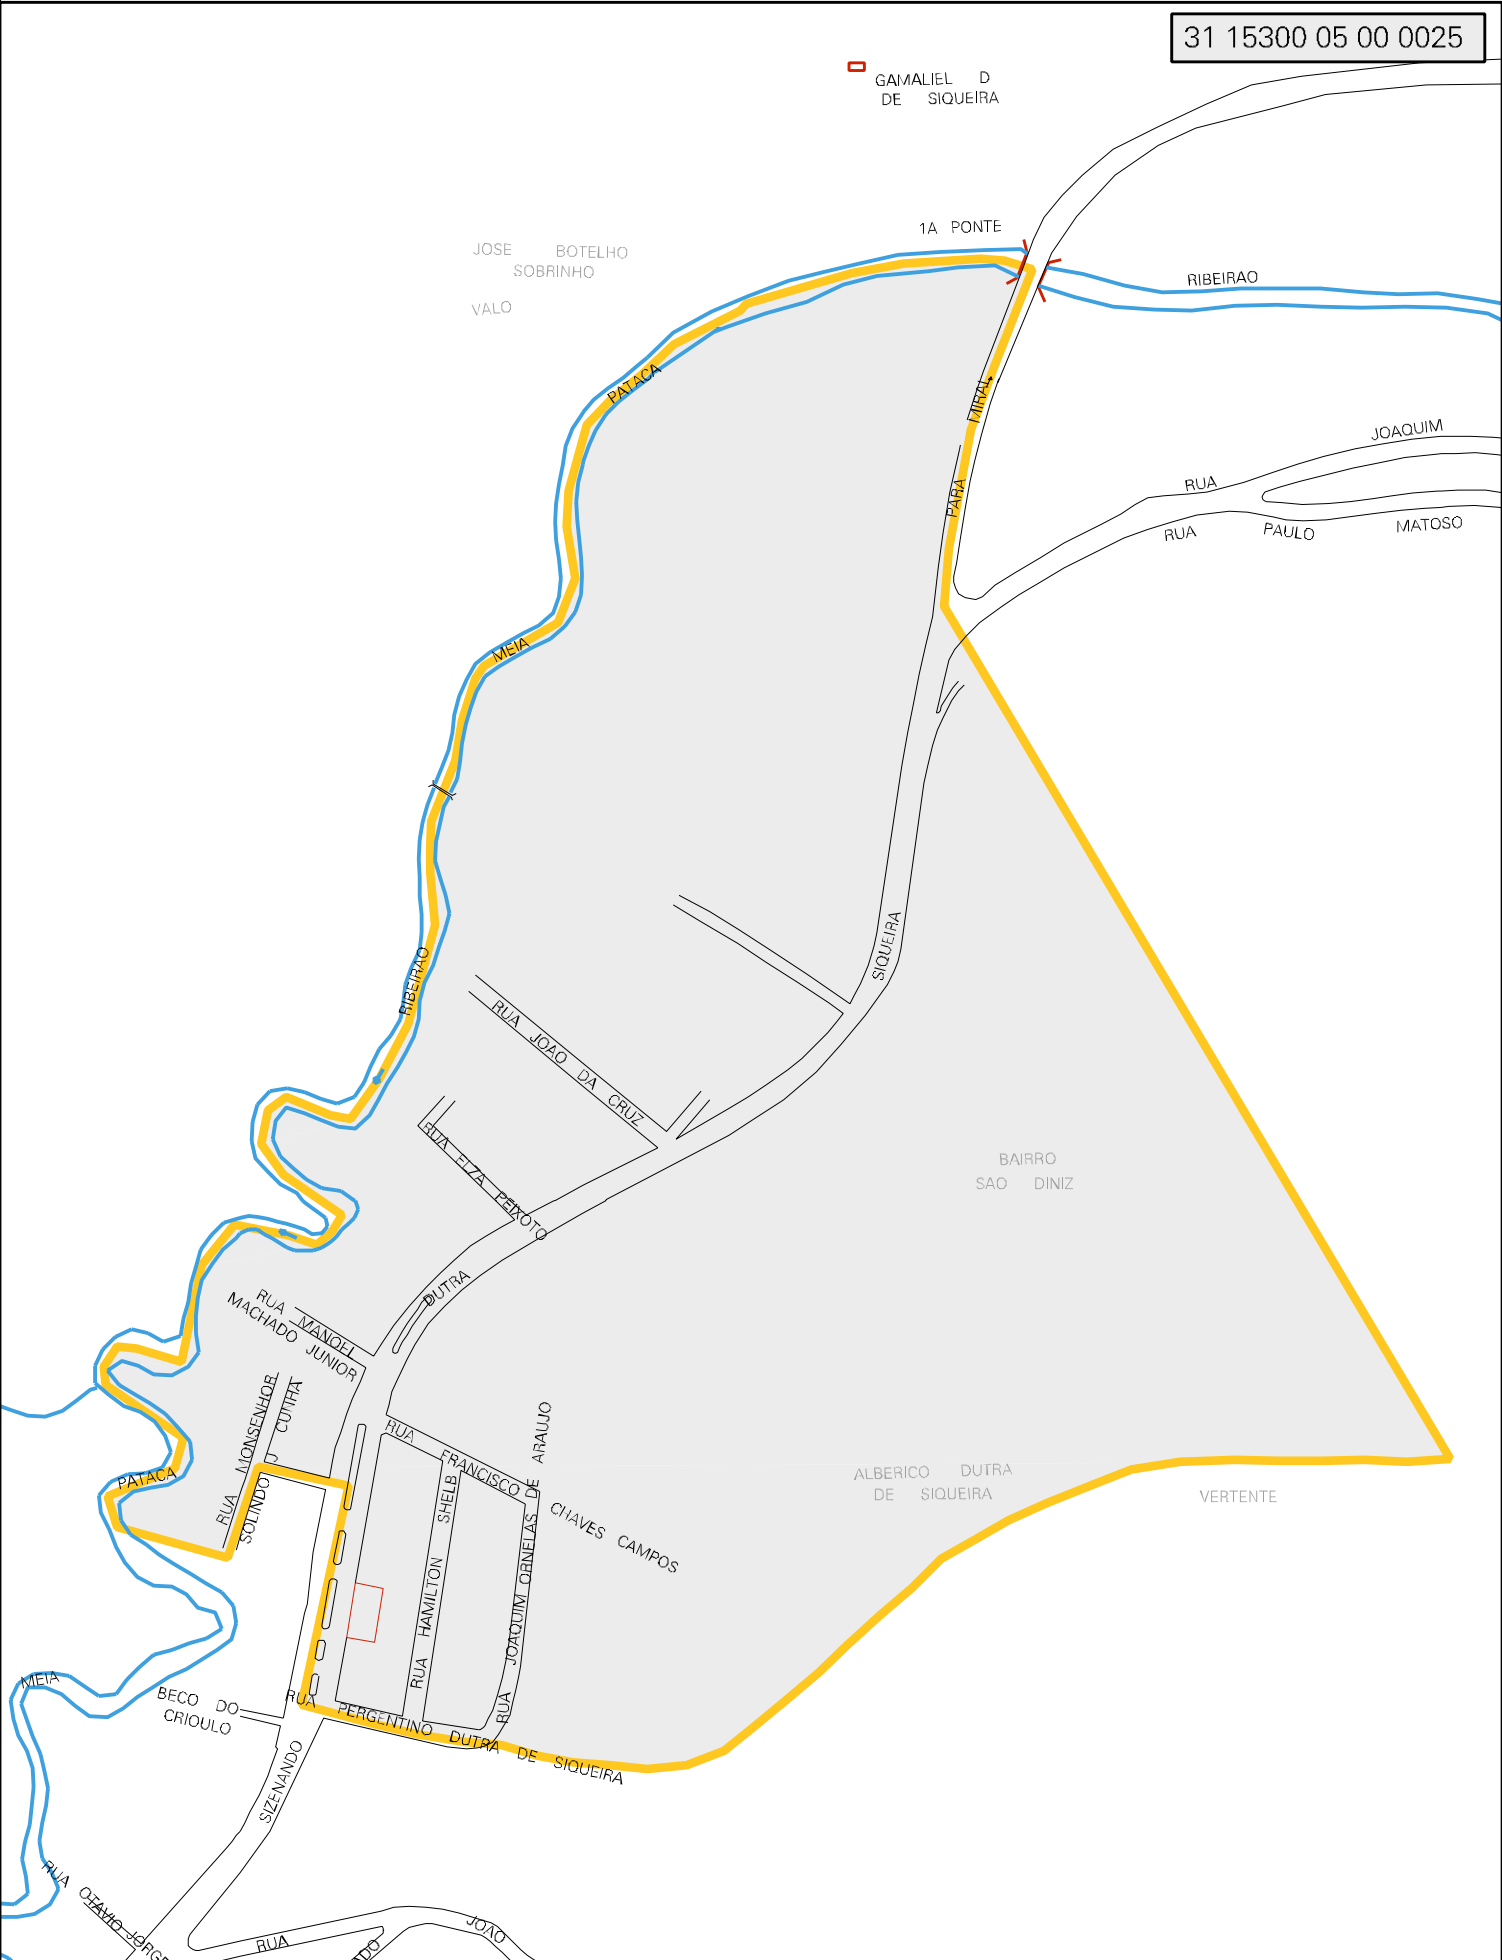

GAMALIEL D DE SIQUEIRA

MUNICIPIO: 15300 - CATAGUASES
 DISTRITO: 05 - CATAGUASES
 SUBDISTRITO: 00
 SETOR: 0025 SITUACAO: 10

ESTADO DE MINAS GERAIS
 MAPA DE SETOR URBANO - MSU
 ESCALA: 1 : 4403