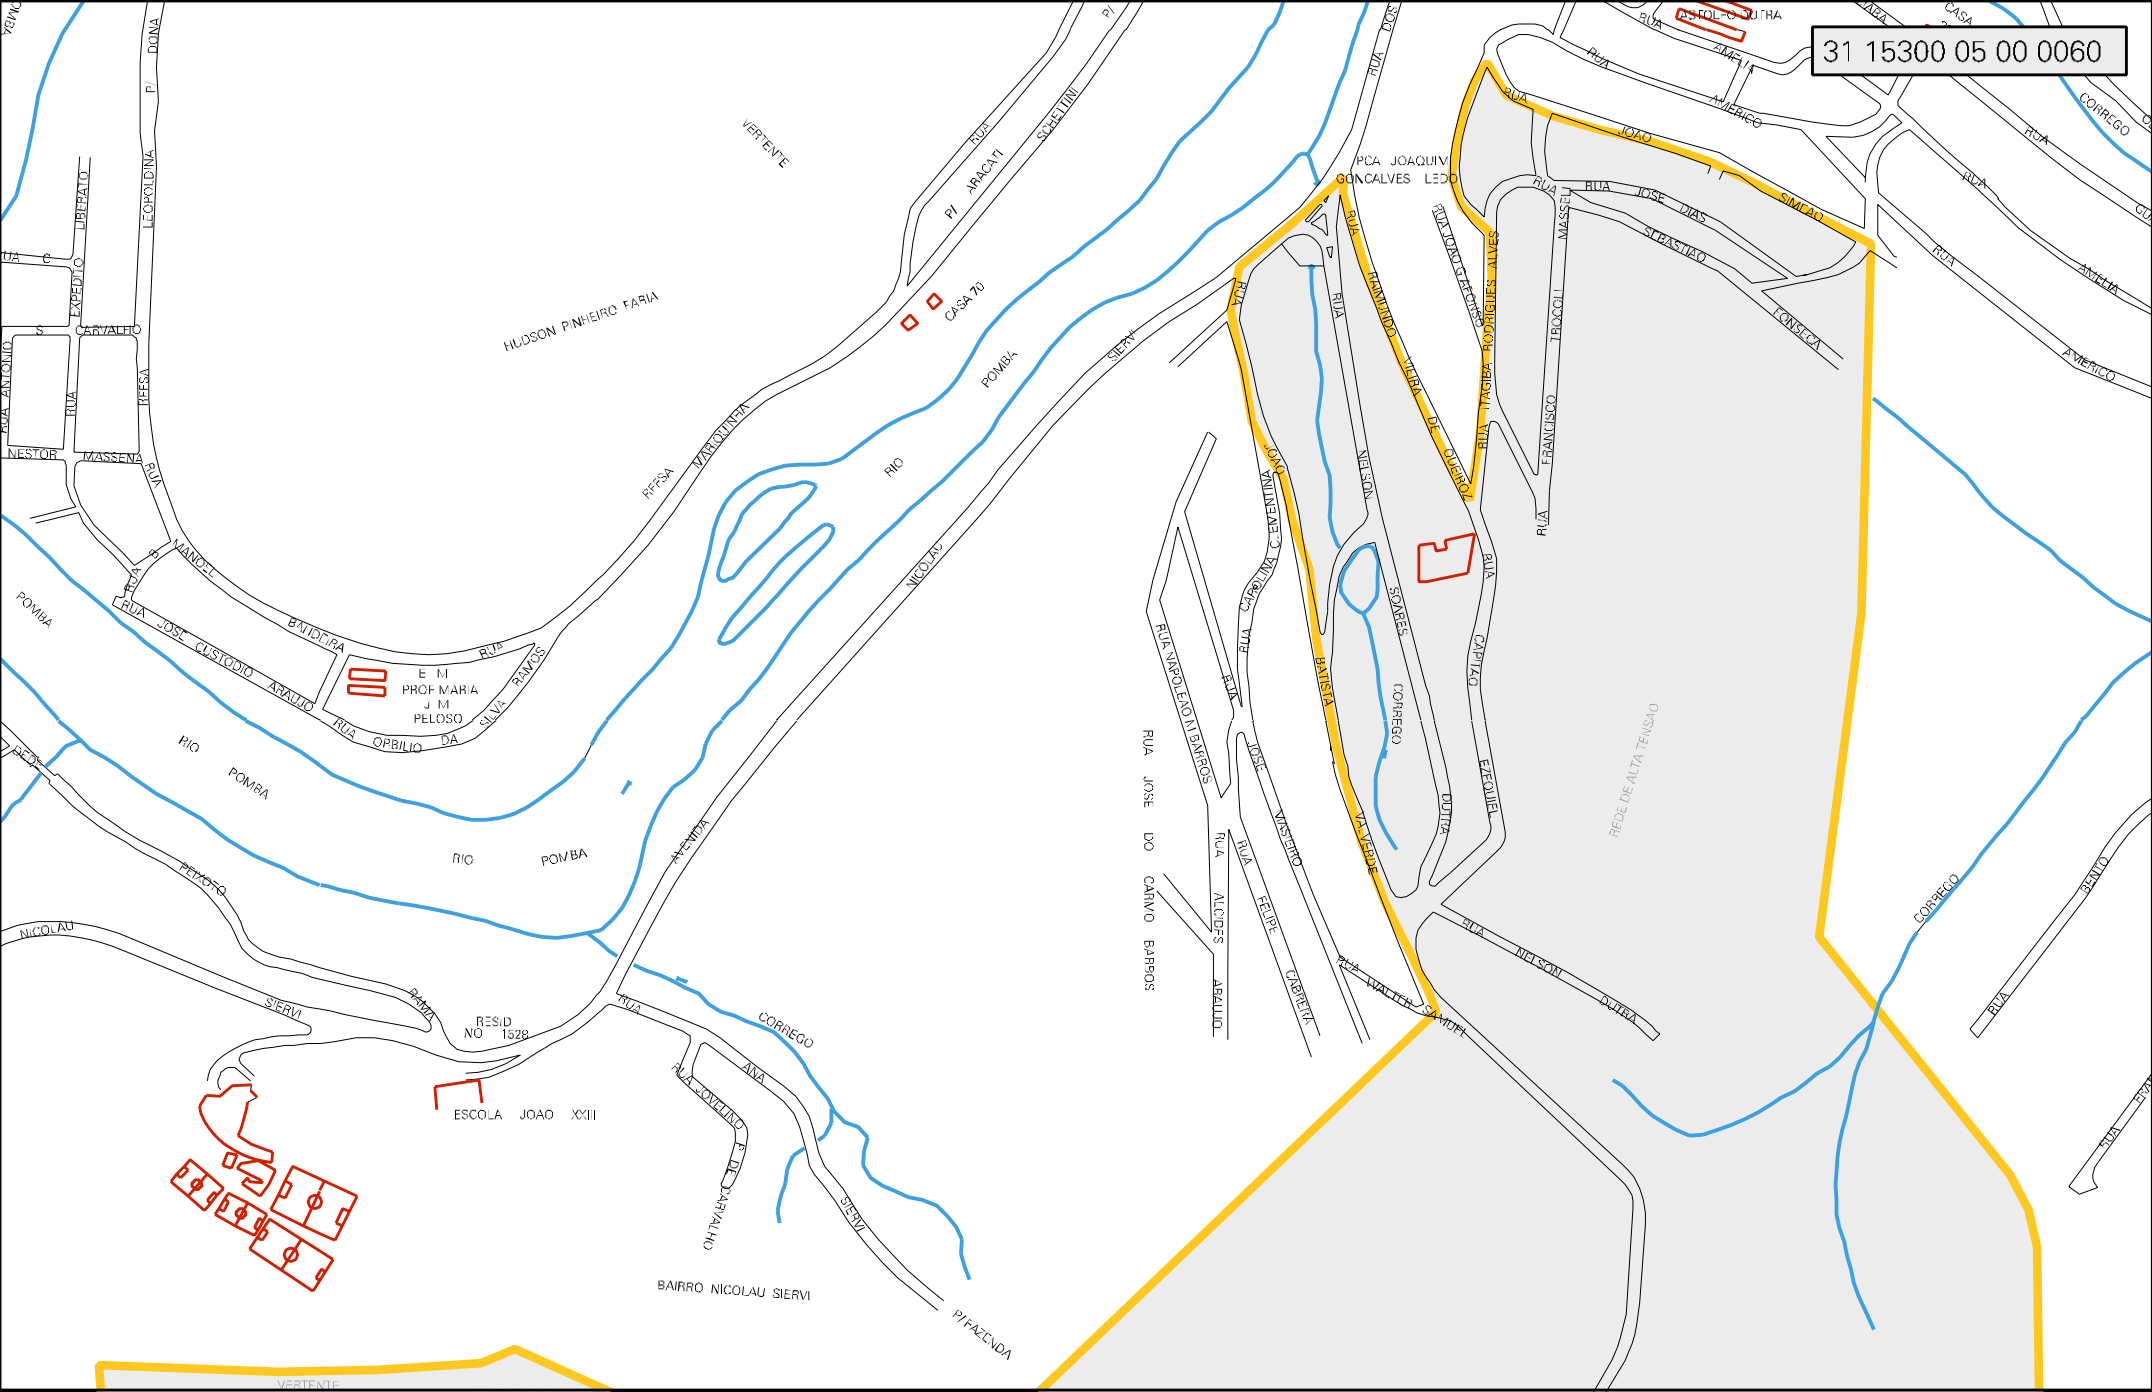

31 15300 05 00 0060

VERTENTE

VERTENTE

TERRENOS DE
PEDRO PORTELA DE SOUZA

CHACARAS
VAI E VOLTA

VERTENTE

VERTENTE

MUNICIPIO: 15300 - CATAGUASES
DISTRITO: 05 - CATAGUASES
SUBDISTRITO: 00
SETOR: 0060 SITUAÇÃO: 10

ESTADO DE MINAS GERAIS
MAPA DE SETOR URBANO - MSU
ESCALA: 1 : 5469