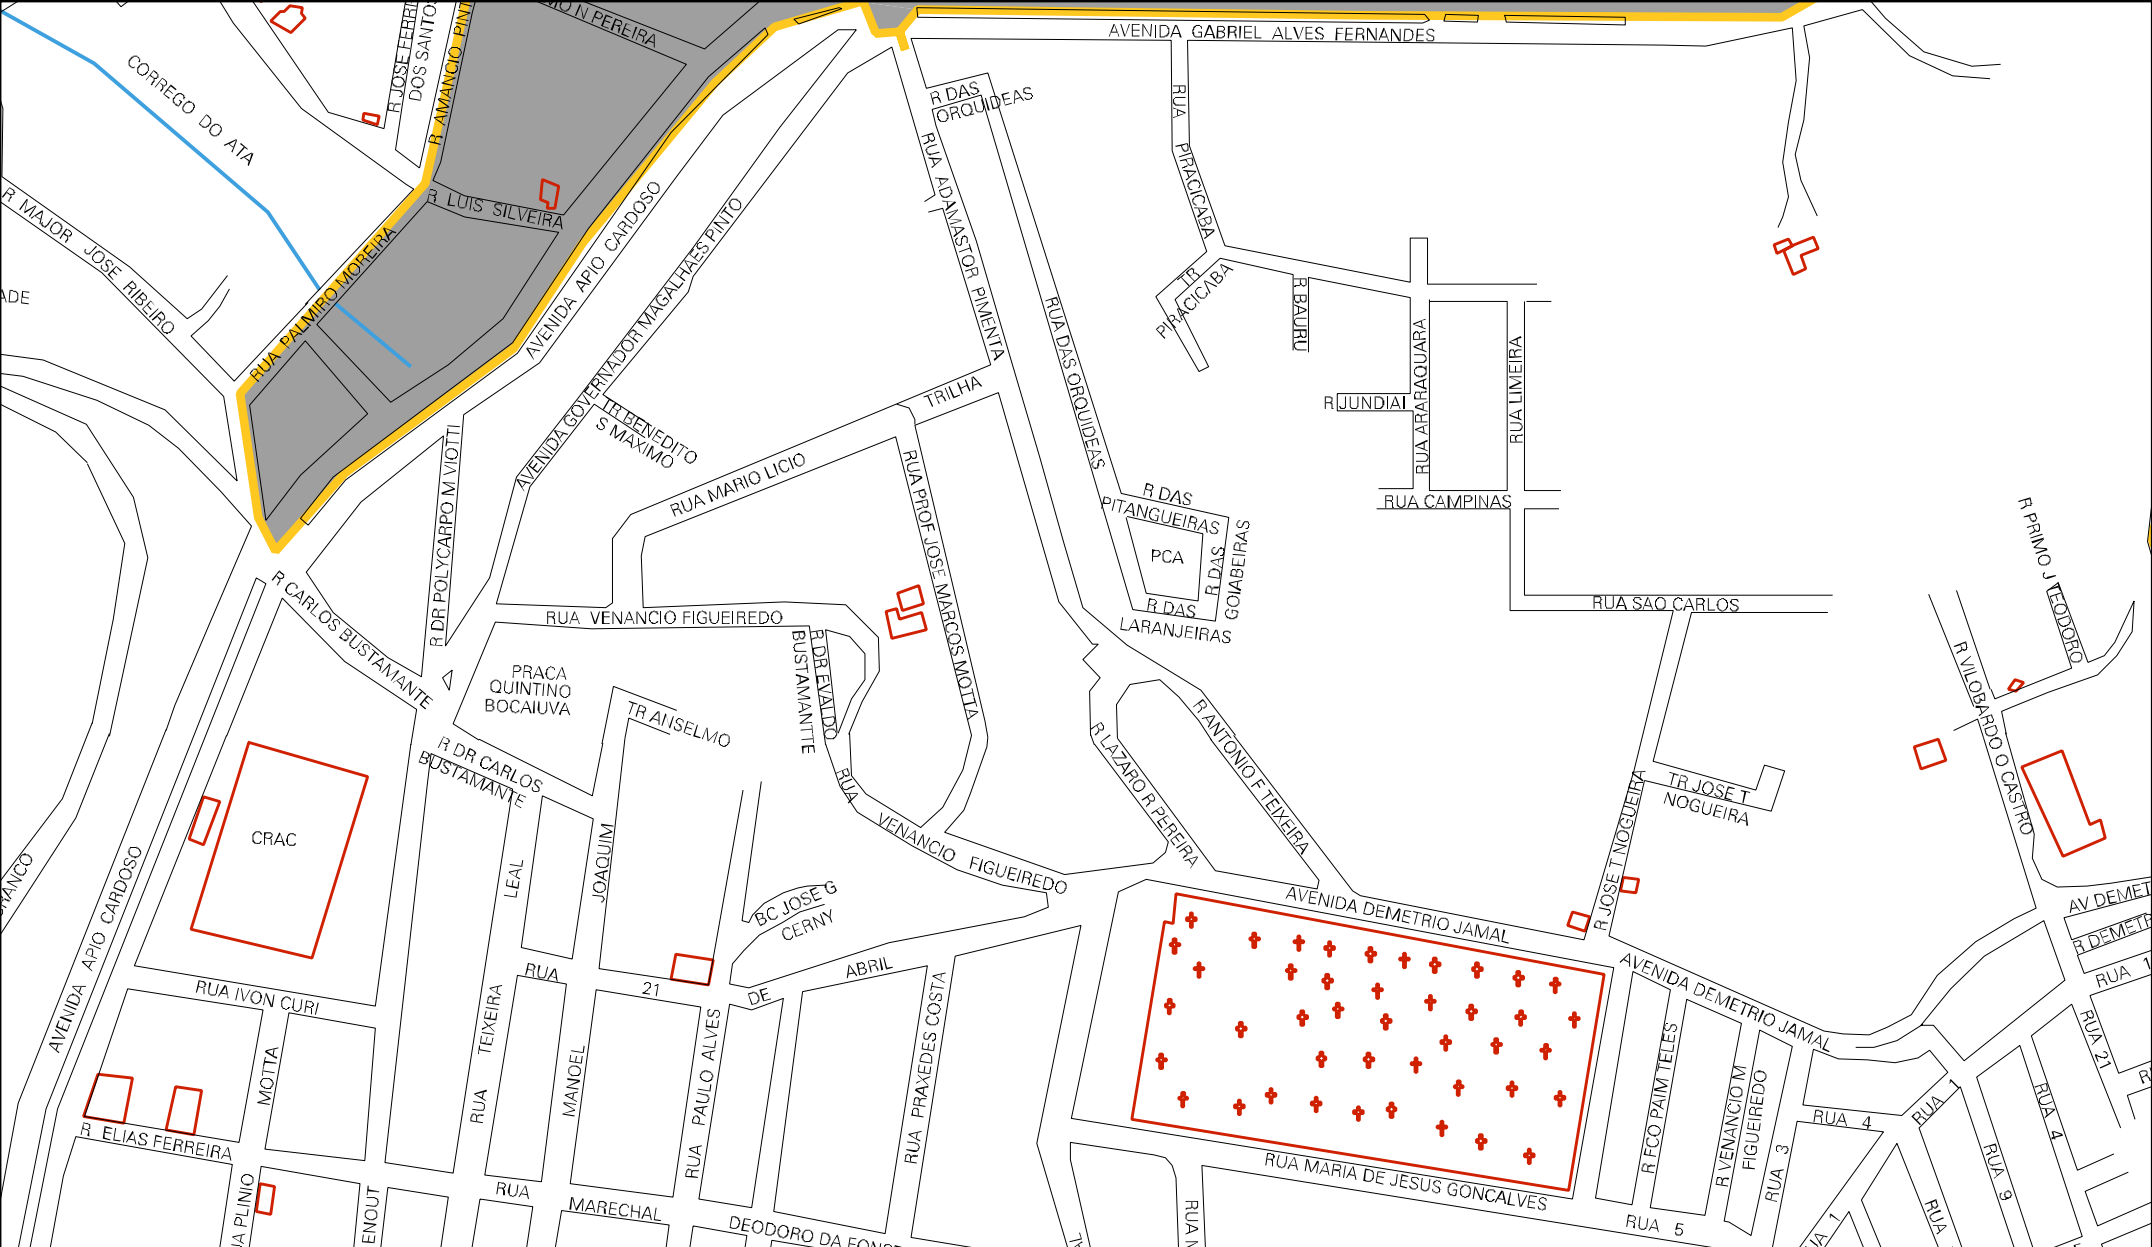

R. GUILHERME VILELA GOUVEIA

R. 12 DE MAIO

RUA 13

R. JOSE FERREIRA

R. REGO SANTOS FILHO

RUA GUANABARA

RUA A

R. JOAO S. PEREIRA

RUA 28  
RUA 22  
RUA 30  
RUA 31  
RUA 20  
RUA 23  
RUA 26  
RUA 19  
RUA 16  
RUA 13  
RUA 11  
RUA 10  
R. PARATI

RUA F

R. DIDIA

CENSO AGROPECUARIO 2008  
CONTAGEM DA POPULAÇÃO 2007

MUNICIPIO: 15508 - CAXAMBU  
 DISTRITO: 05 - CAXAMBU  
 SUBDISTRITO: 00  
 SETOR: 0006 SITUACAO: 10

ESTADO DE MINAS GERAIS  
MAPA DE SETOR URBANO - MSU  
ESCALA: 1 : 4000