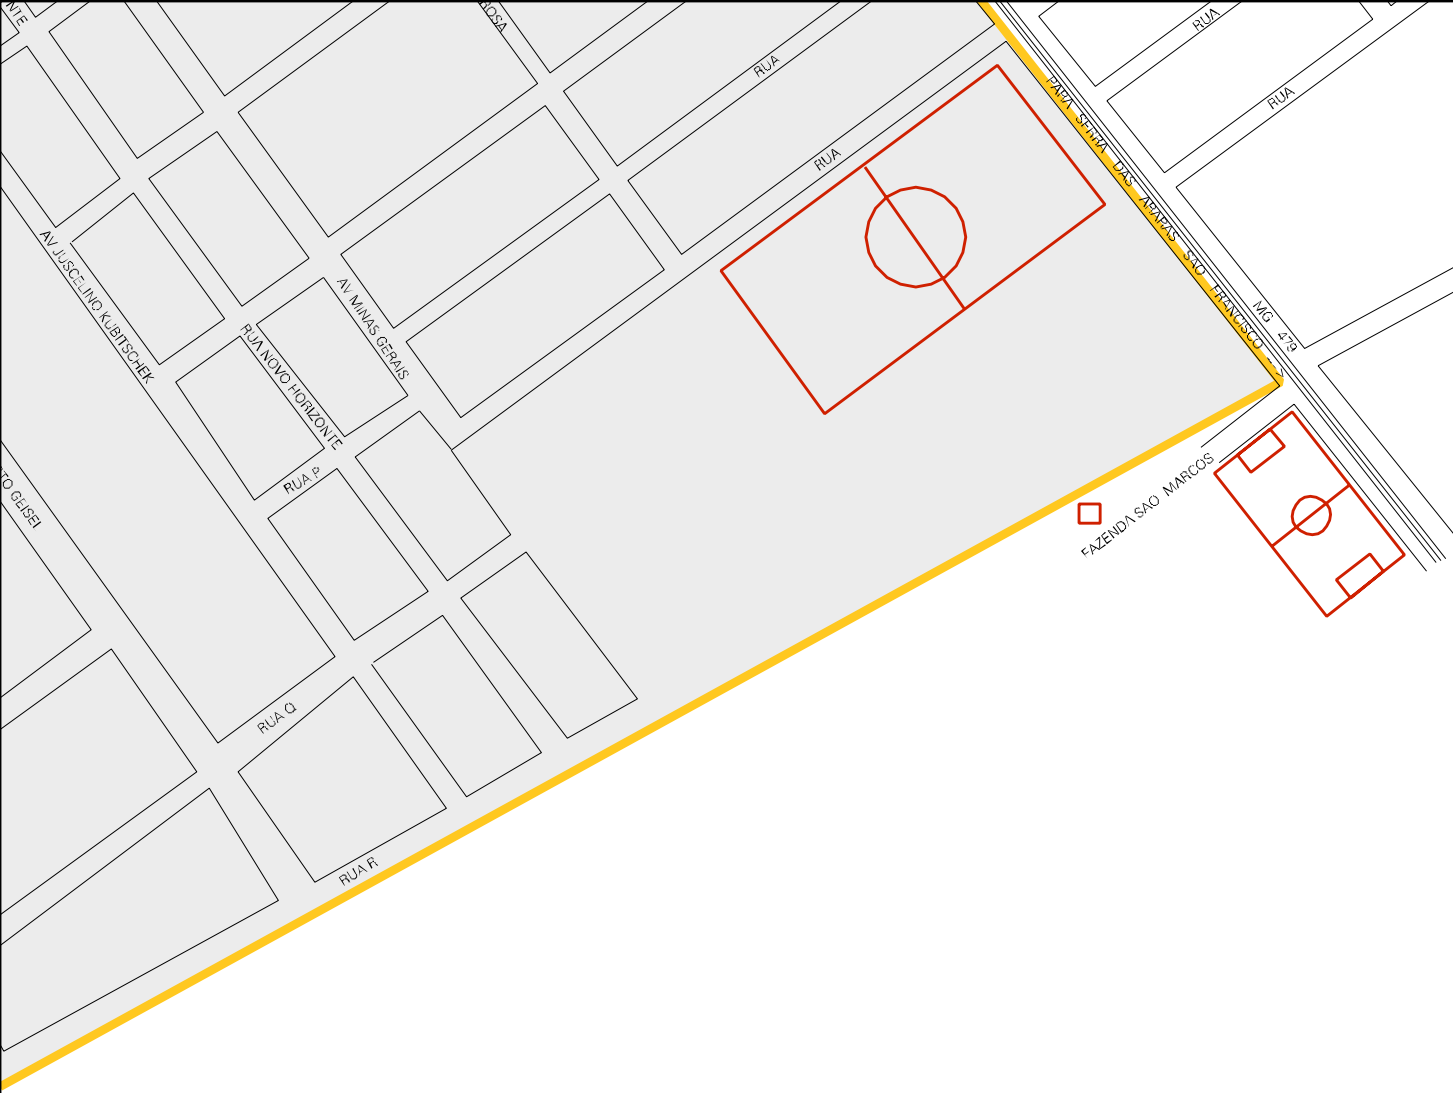

PI ARINOS IBURITIS/BRASILIA

COOAPI

BALANCA

BELIEF DE ARROZ

CARRERA MILITAR IBAMA

POSTO DE SAUDE

AVENIDA ANTONIO MONTALVA

RUA DOU TOR MARTINHO LUTERO

RUA SANTO AGOSTINHO

AV. NAS GERAS

RUA NOVO HORIZONTE

RUA DA DAD GOLART

RUA SANTOS DUMONT

AV. JUSCELINO KUBITSCHEK

RUA NOVO HOR

ESTADO DE MINAS GERAIS
MAPA DE SETOR URBANO - MSU
ESCALA: 1 : 4947