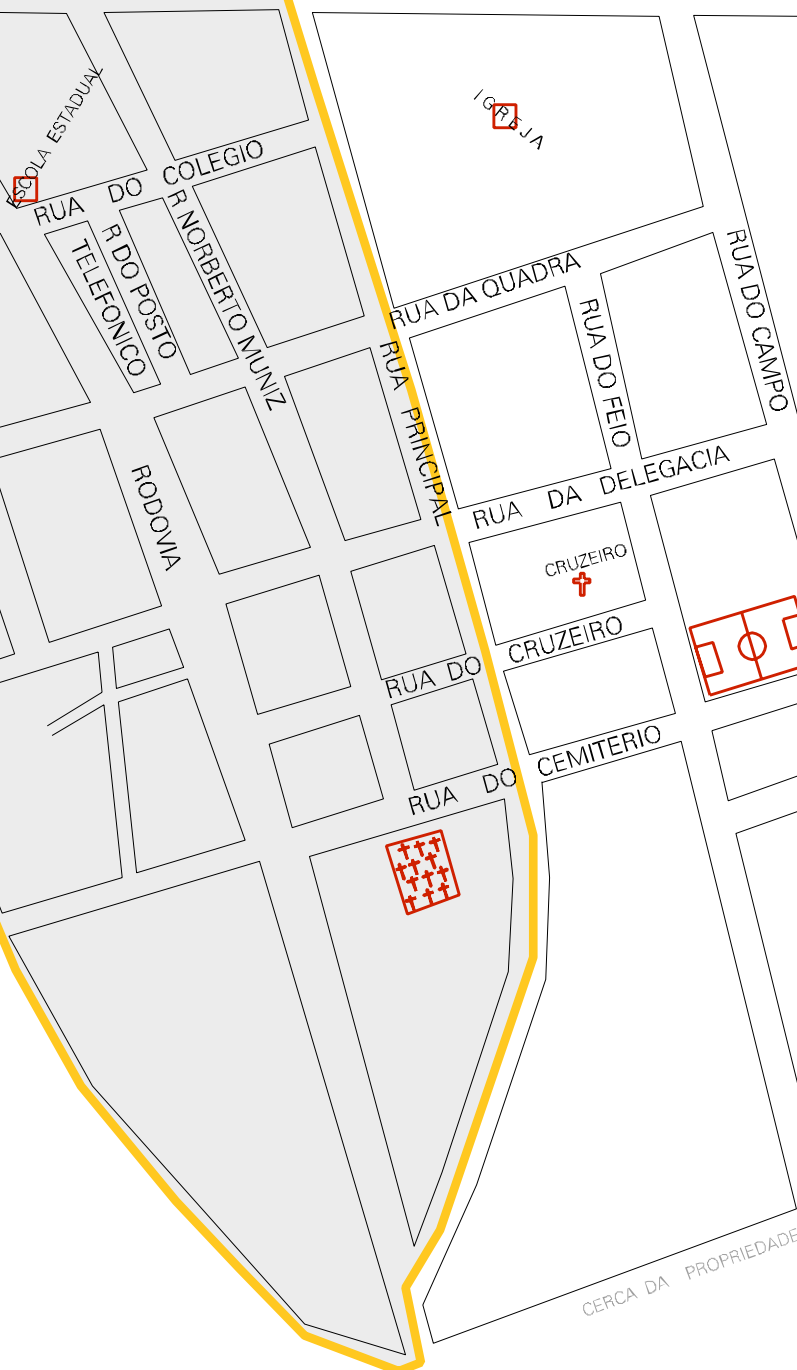

CERCA DA PROPRIEDADE DE SANTO ANTONIO

SAIDA P/ CHAPADA GAUCHA  
SAIDA P/ FAZ DERLINO RODRIGUES

CERCA DA PROPRIEDADE DE SANTO ANTONIO

CERCA DA PROPRIEDADE

MUNICIPIO: 16159 - CHAPADA GAÚCHA  
DISTRITO: 20 - SERRA DAS ARARAS  
SUBDISTRITO: 00  
SETOR: 0002 SITUACAO: 10

ESTADO DE MINAS GERAIS  
MAPA DE SETOR URBANO - MSU  
ESCALA: 1 : 2829