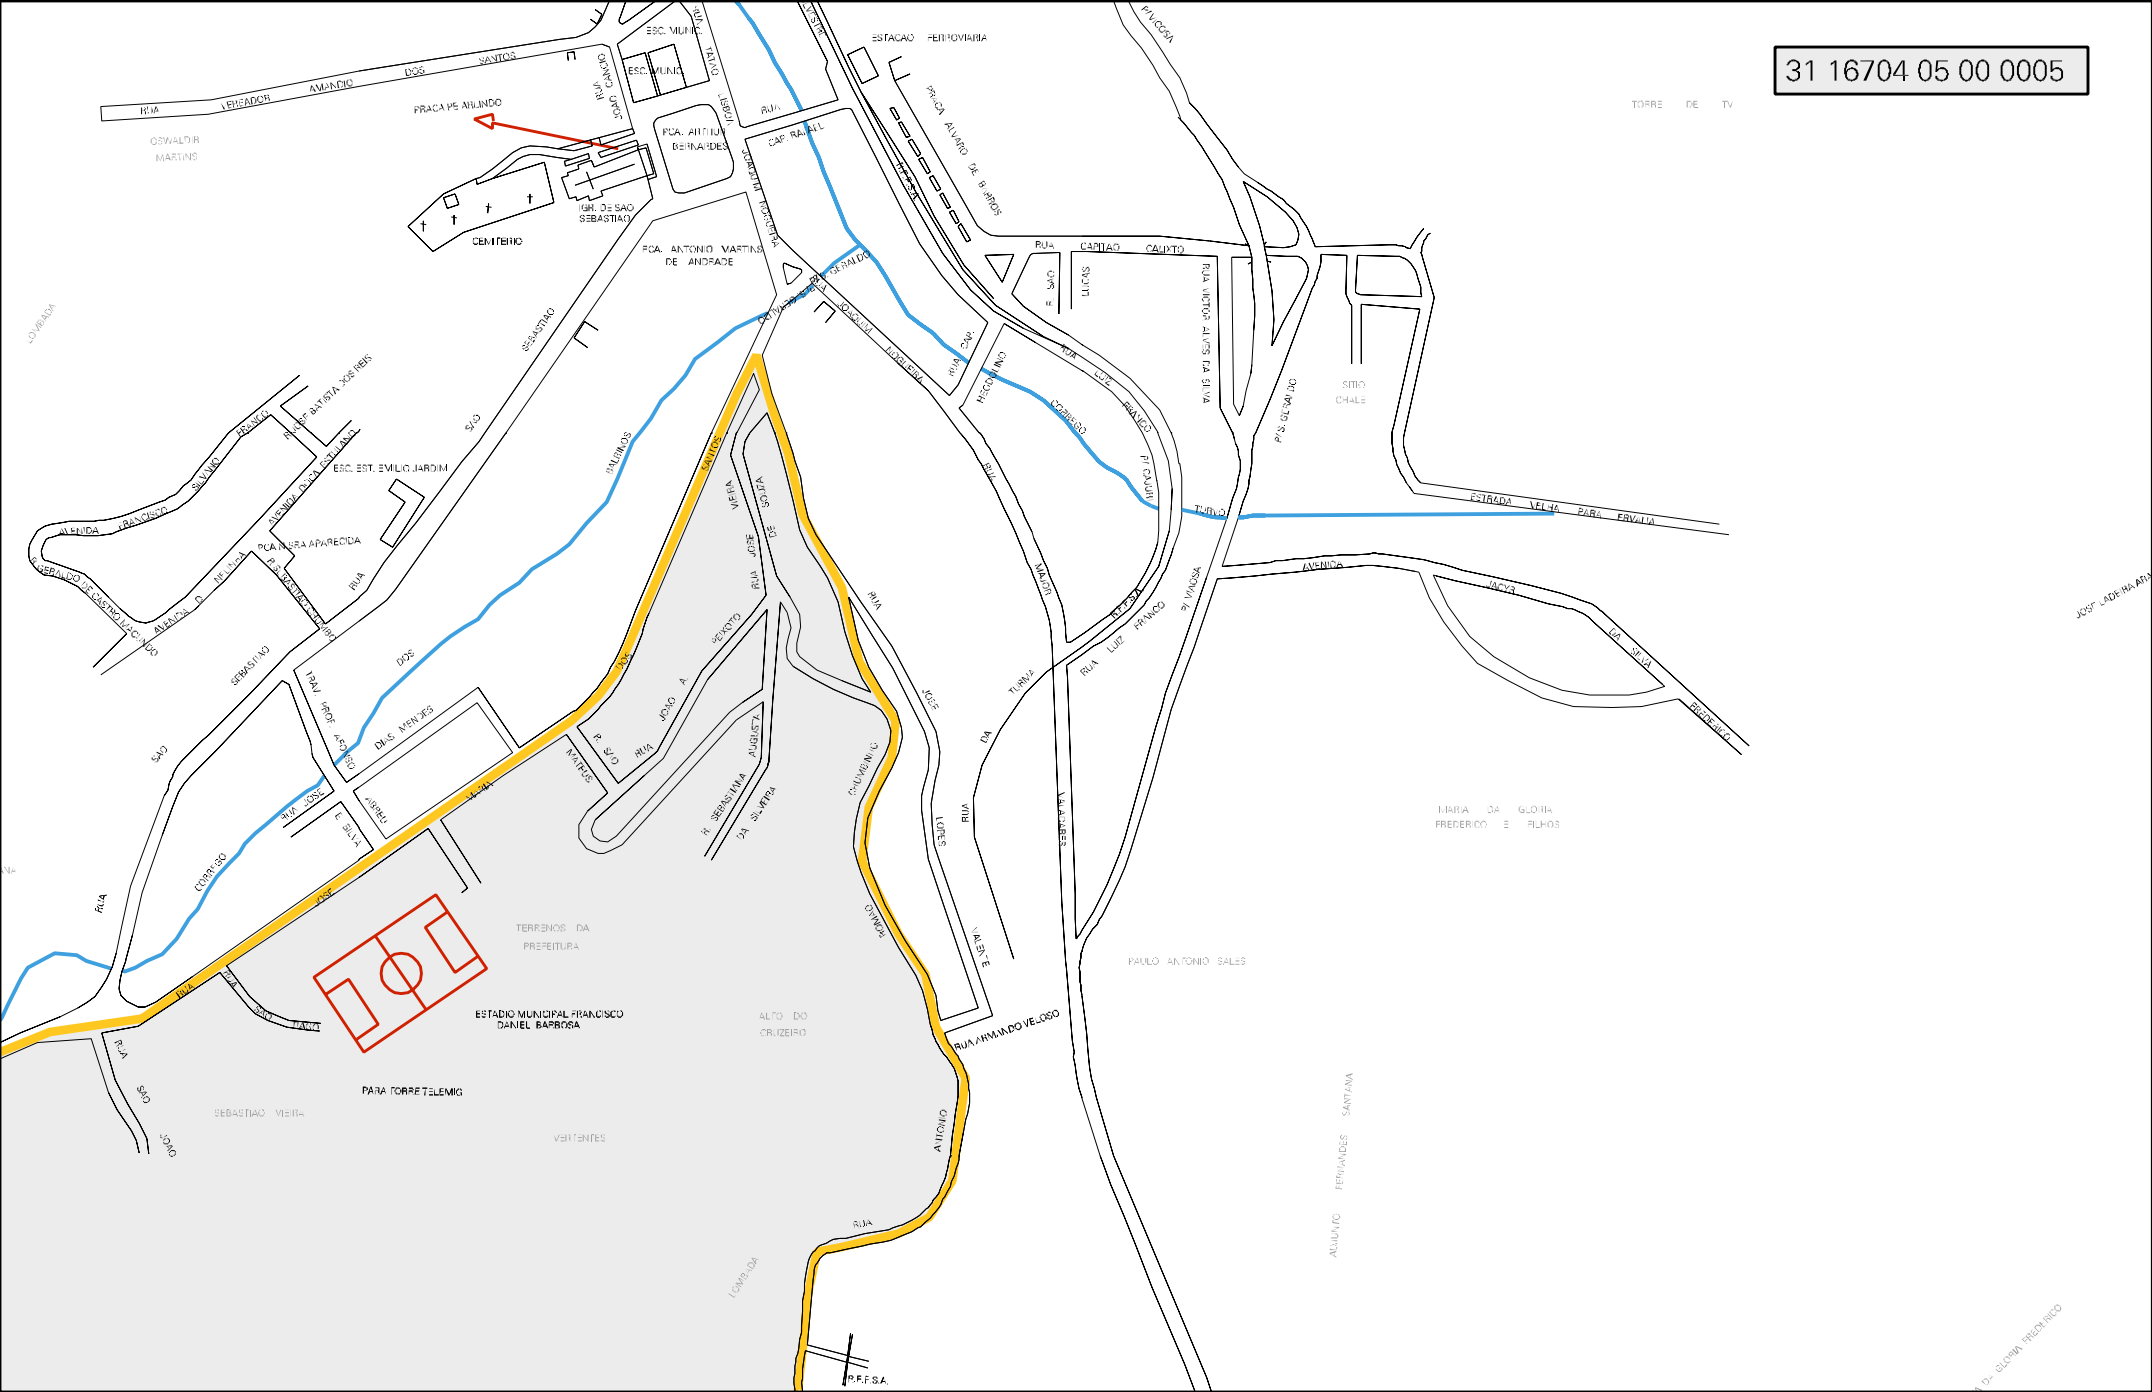

ANTONIO

ESTADO DE MINAS GERAIS
MAPA DE SETOR URBANO - MSU
ESCALA: 1 : 5227