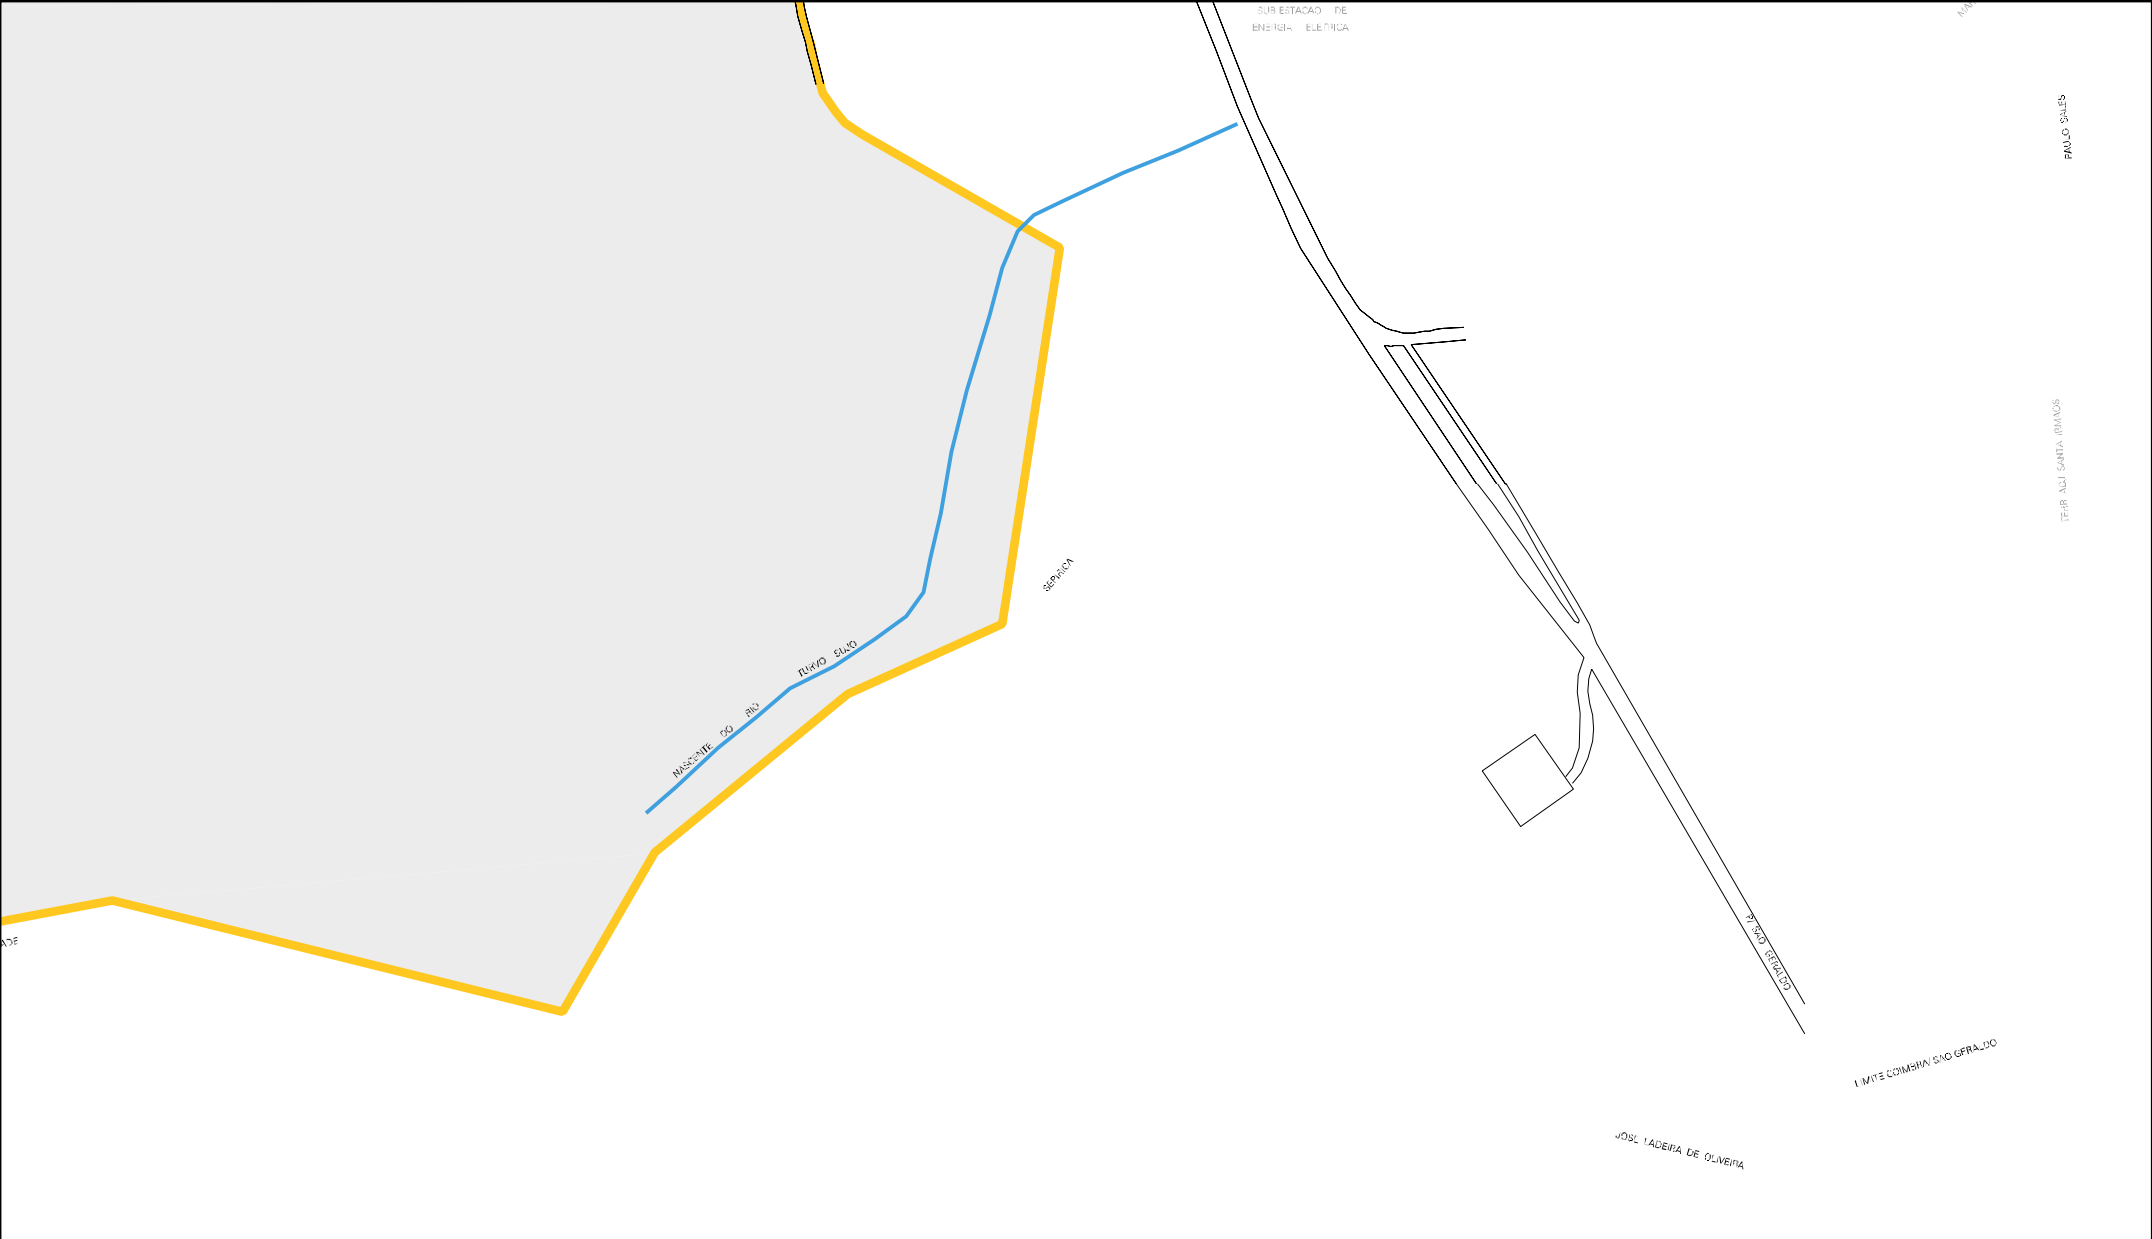

CELSO FRALDO

AV. MARCELO DE SA
R. MARCELO DE SA
R. MARCELO DE SA
R. MARCELO DE SA

BRUNO
SERGIO

FEDREHA

JOAO F. DE ANDRADE

ANTONIO RODRIGUES LIMA

OSVALDO MARTINS

ANTONIO R. L.

ANTONIO

ESTADO DE MINAS GERAIS
MAPA DE SETOR URBANO - MSU
ESCALA: 1 : 5227