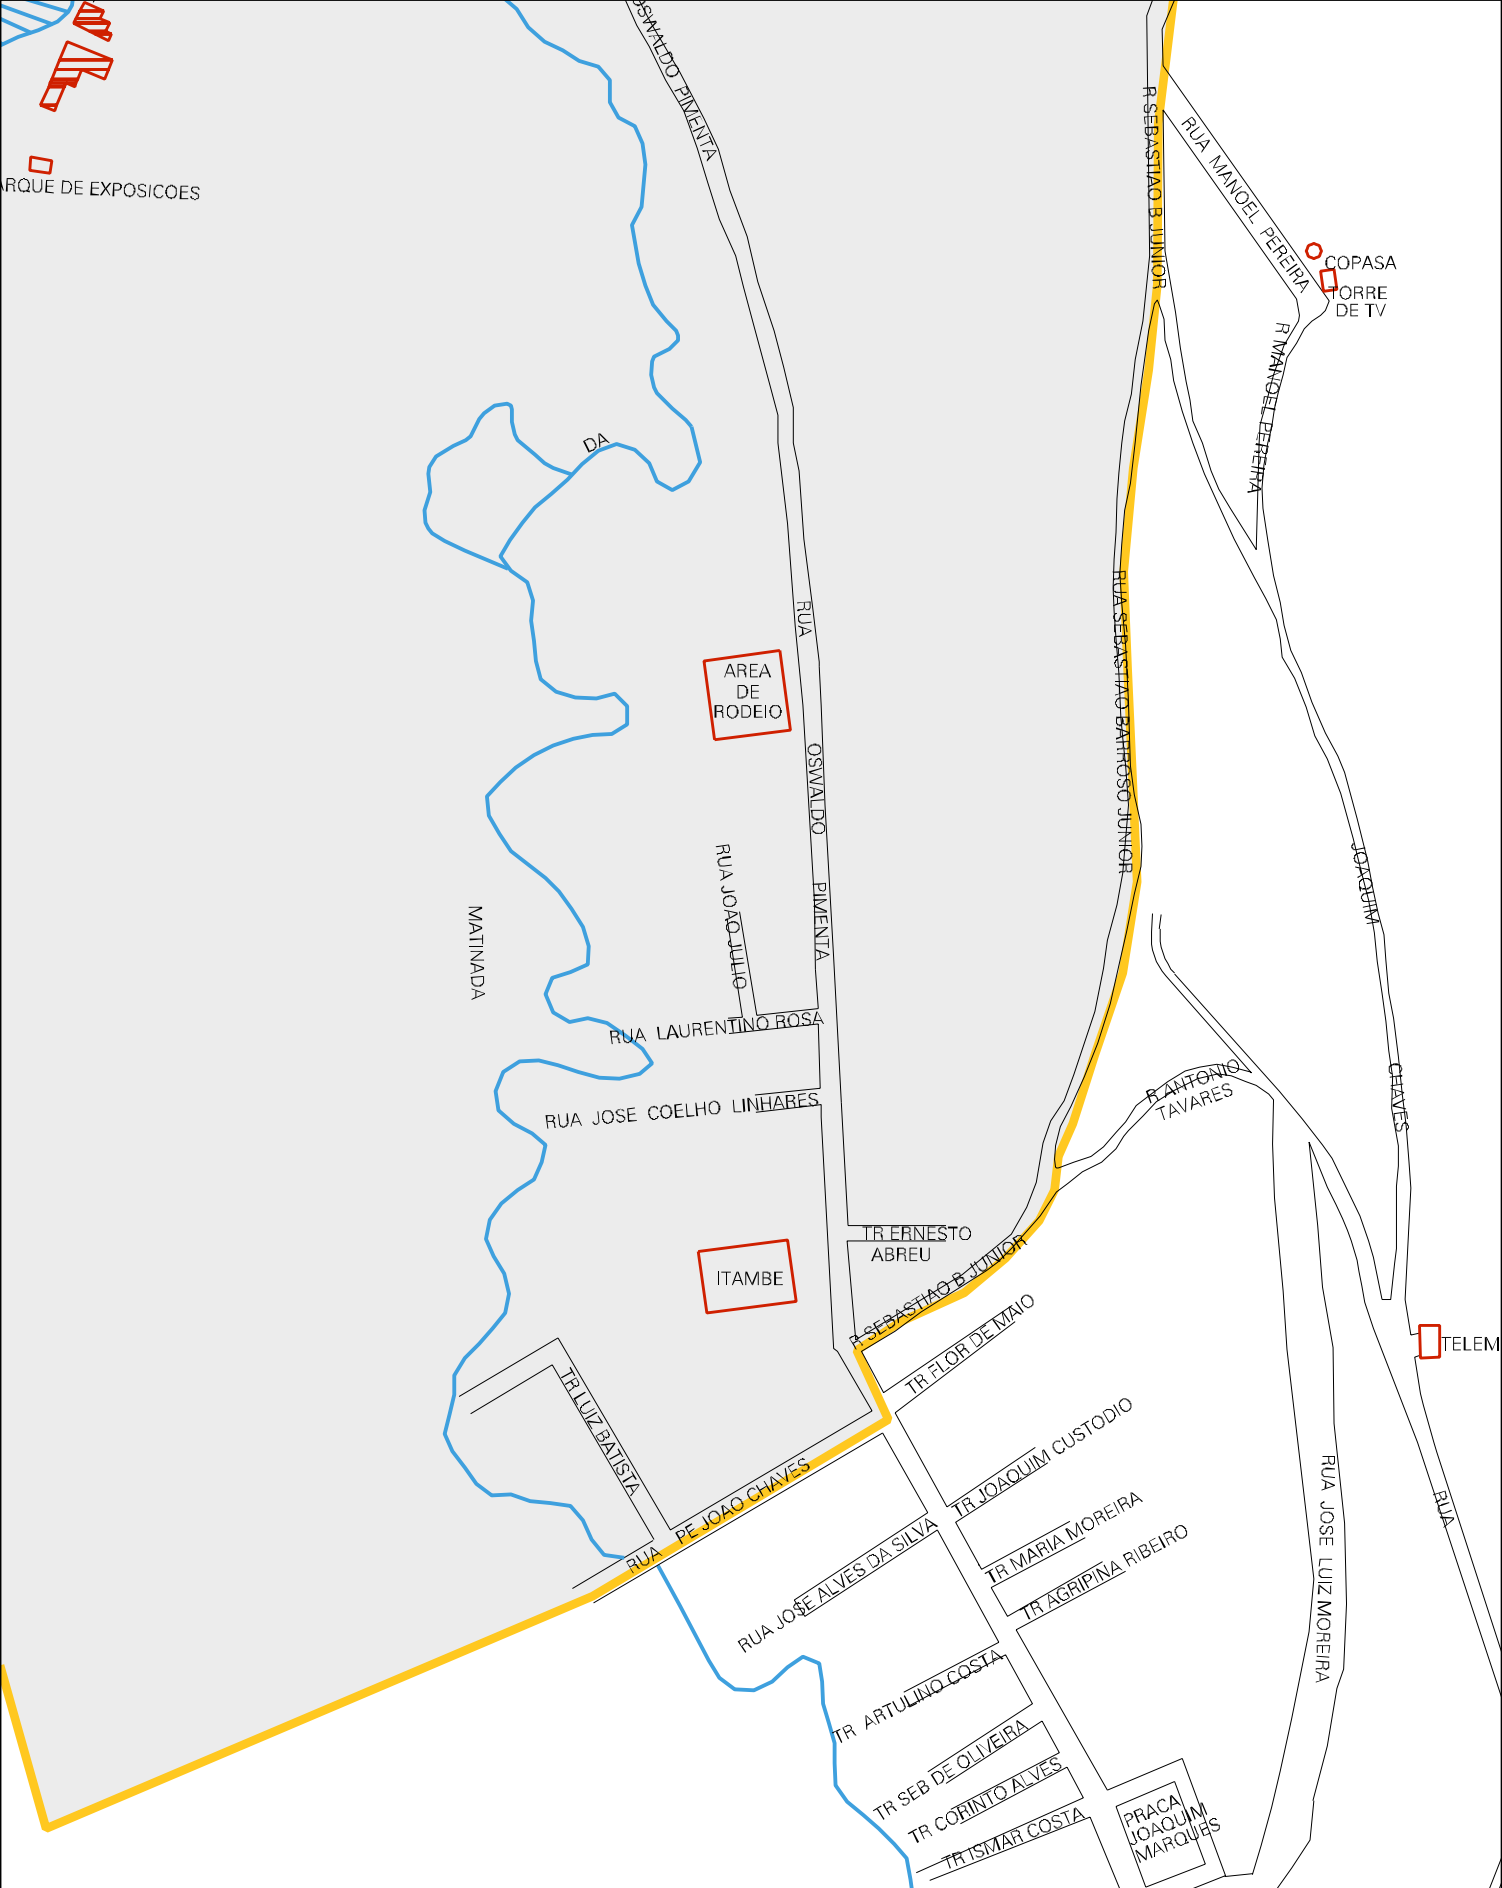

VITOR FAGUNDES

DARCY COSTA RIBEIRO

FAZENDA SILVIO

RUA DA GOIABA

SILVIO GARCIA AGUIAR

RUA DA GASTROBA

14

RUA TAMARANDEA

RIBEIRAO DA MATINHA

RUA TAMARANDEA

SILVIO OVALLE GARCIA AGUIAR

CENSO AGROPECUARIO 2006  
CONTAGEM DA POPULAÇÃO 2007

MUNICIPIO: 16803 - COLUNA  
DISTRITO: 05 - COLUNA  
SUBDISTRITO: 00  
SETOR: 0001 SITUACAO: 10

ESTADO DE MINAS GERAIS  
 MAPA DE SETOR URBANO - MSU  
 ESCALA: 1 : 3784