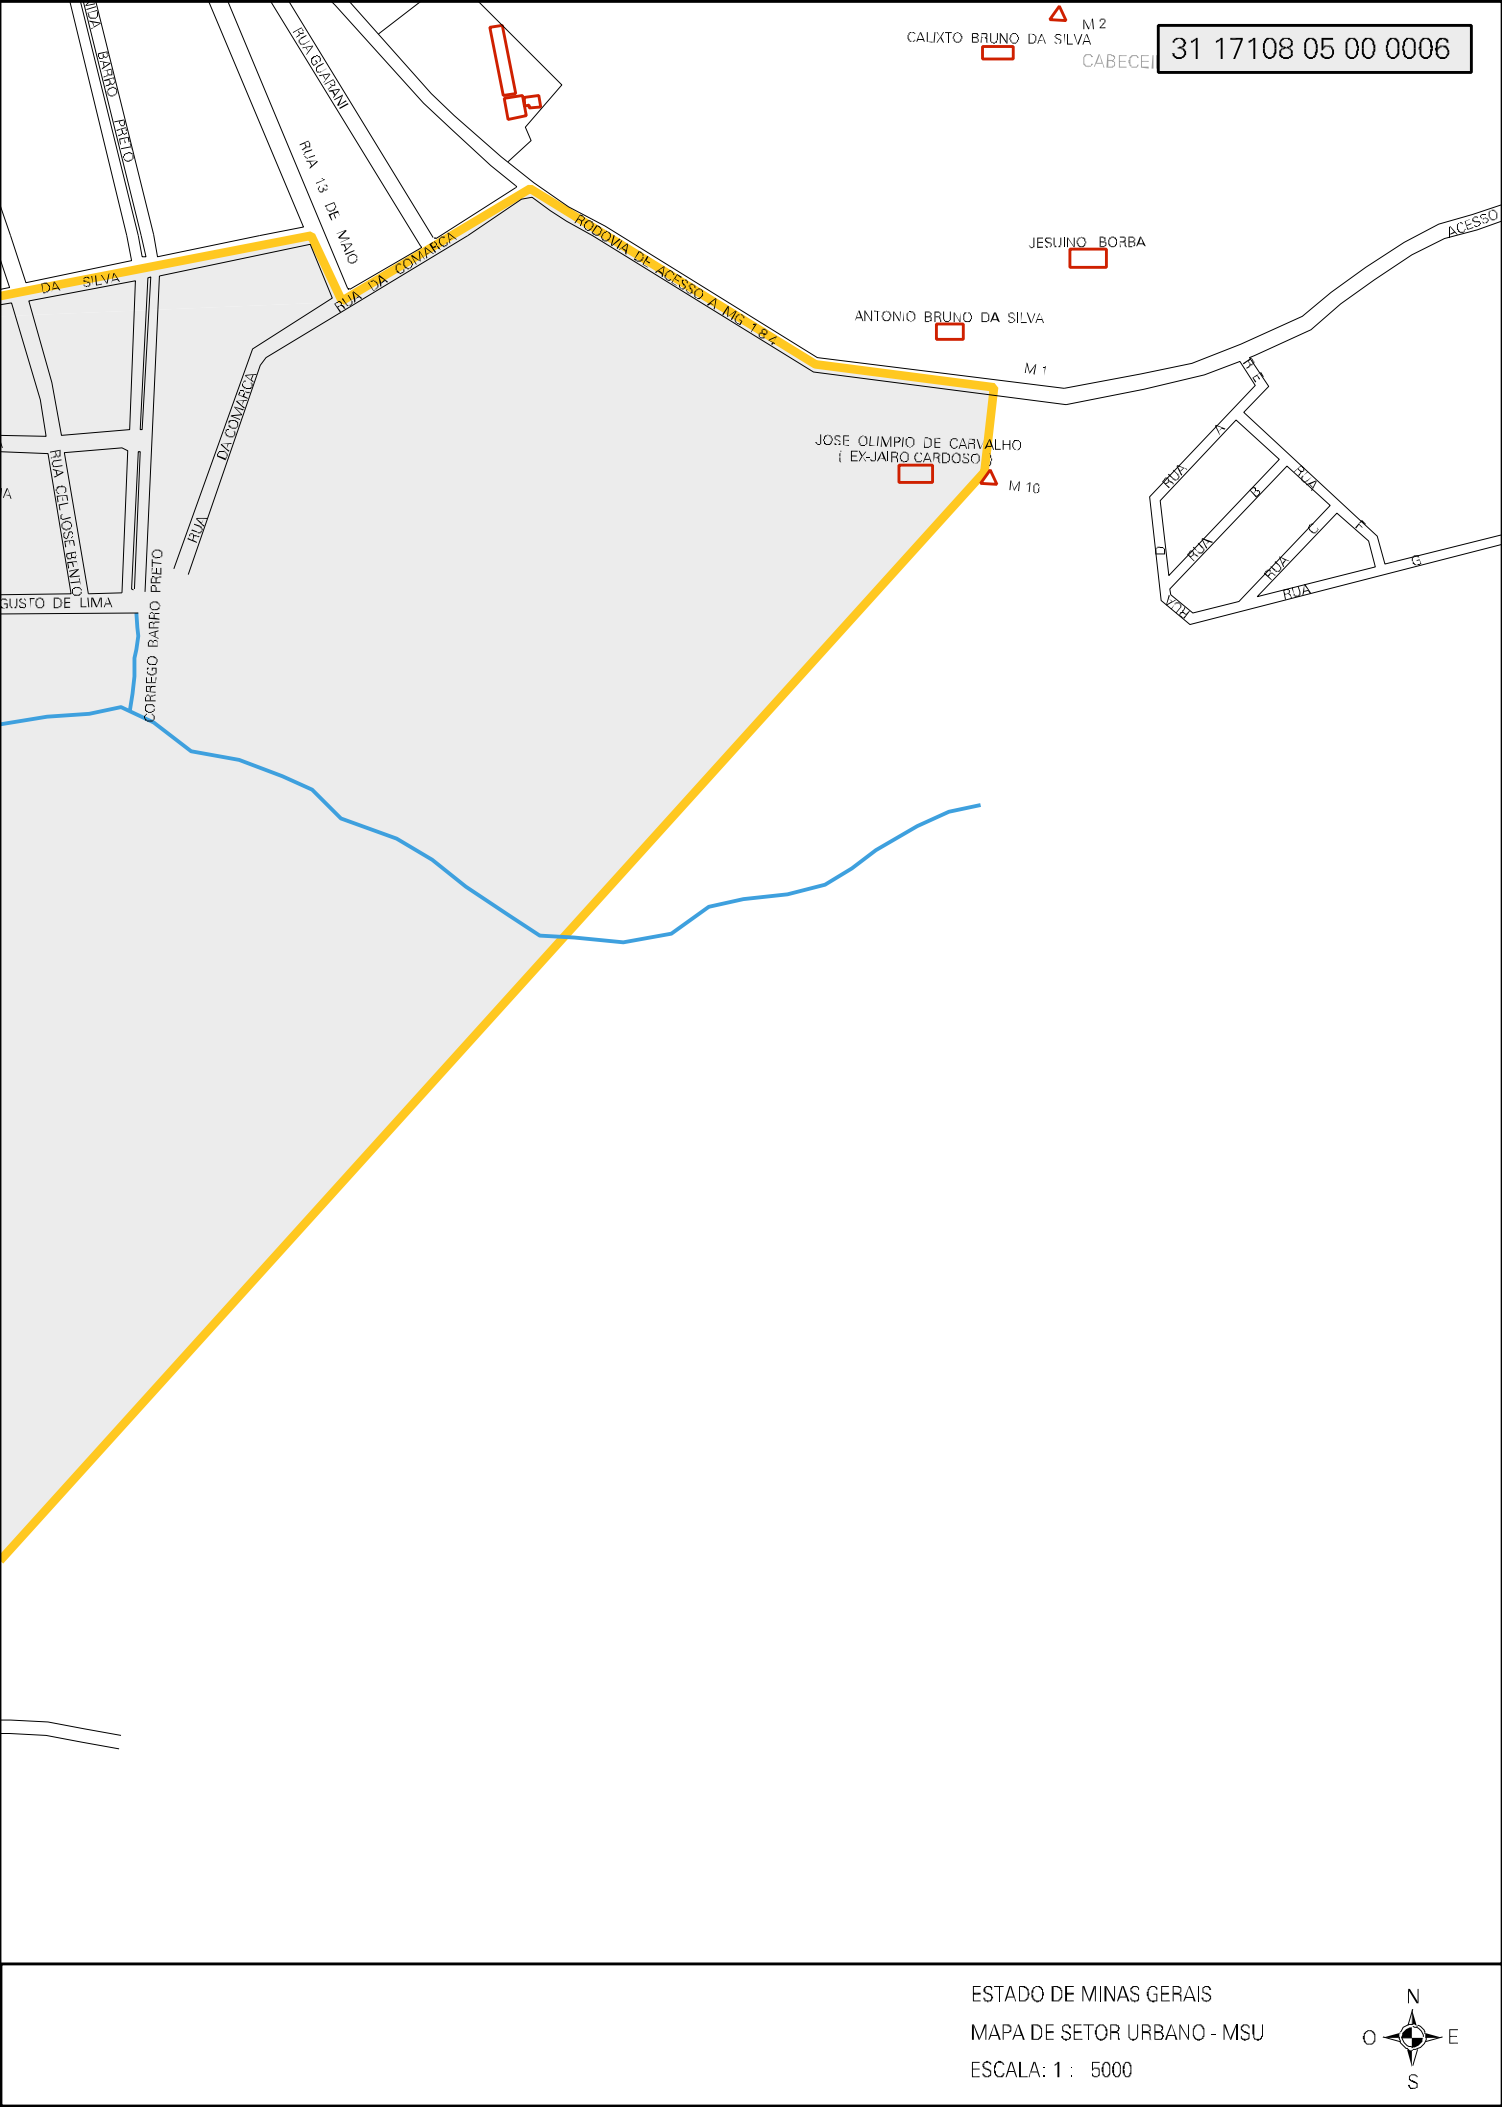

31 17108 05 00 0006

CALIXTO BRUNO DA SILVA
CABECEI

M 2

JESUINO BORBA

ANTONIO BRUNO DA SILVA

M 1

JOSE OLIMPIO DE CARVALHO
(EX-JAIRO CARDOSO)

M 10

ESTADO DE MINAS GERAIS
MAPA DE SETOR URBANO - MSU
ESCALA: 1 : 5000