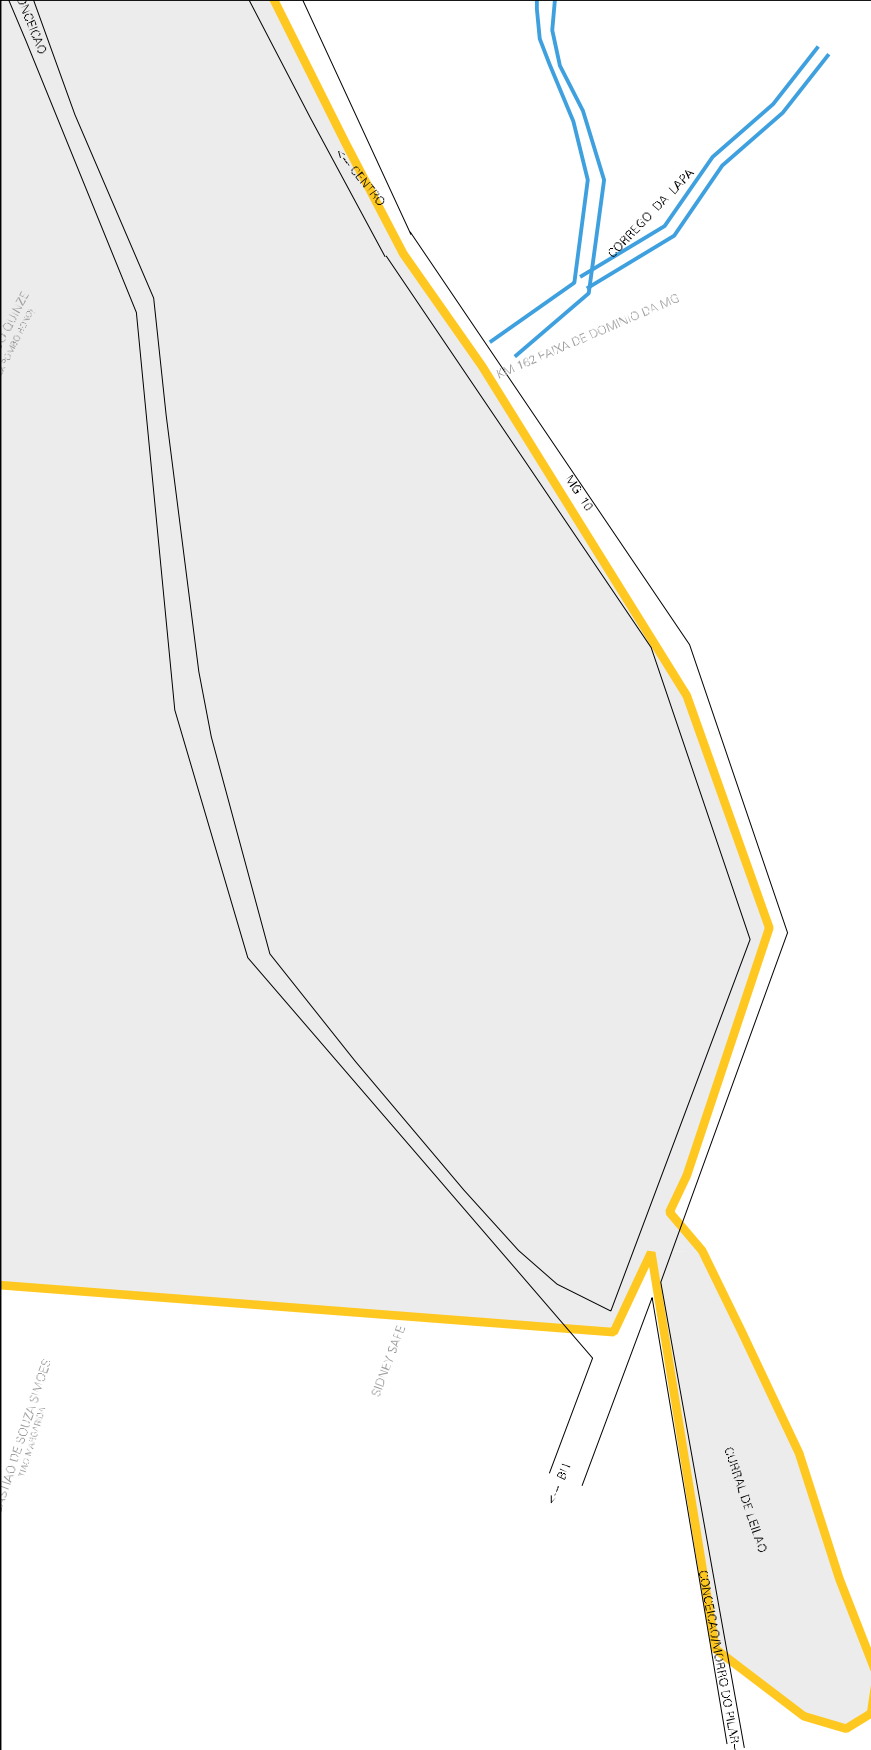

MARCO 42

TERREÇOS DO SÍTIO DO QUINZE

SÍTIO

SÍTIO

ESTADO DE MINAS GERAIS
MAPA DE SETOR URBANO - MSU
ESCALA: 1 : 5752