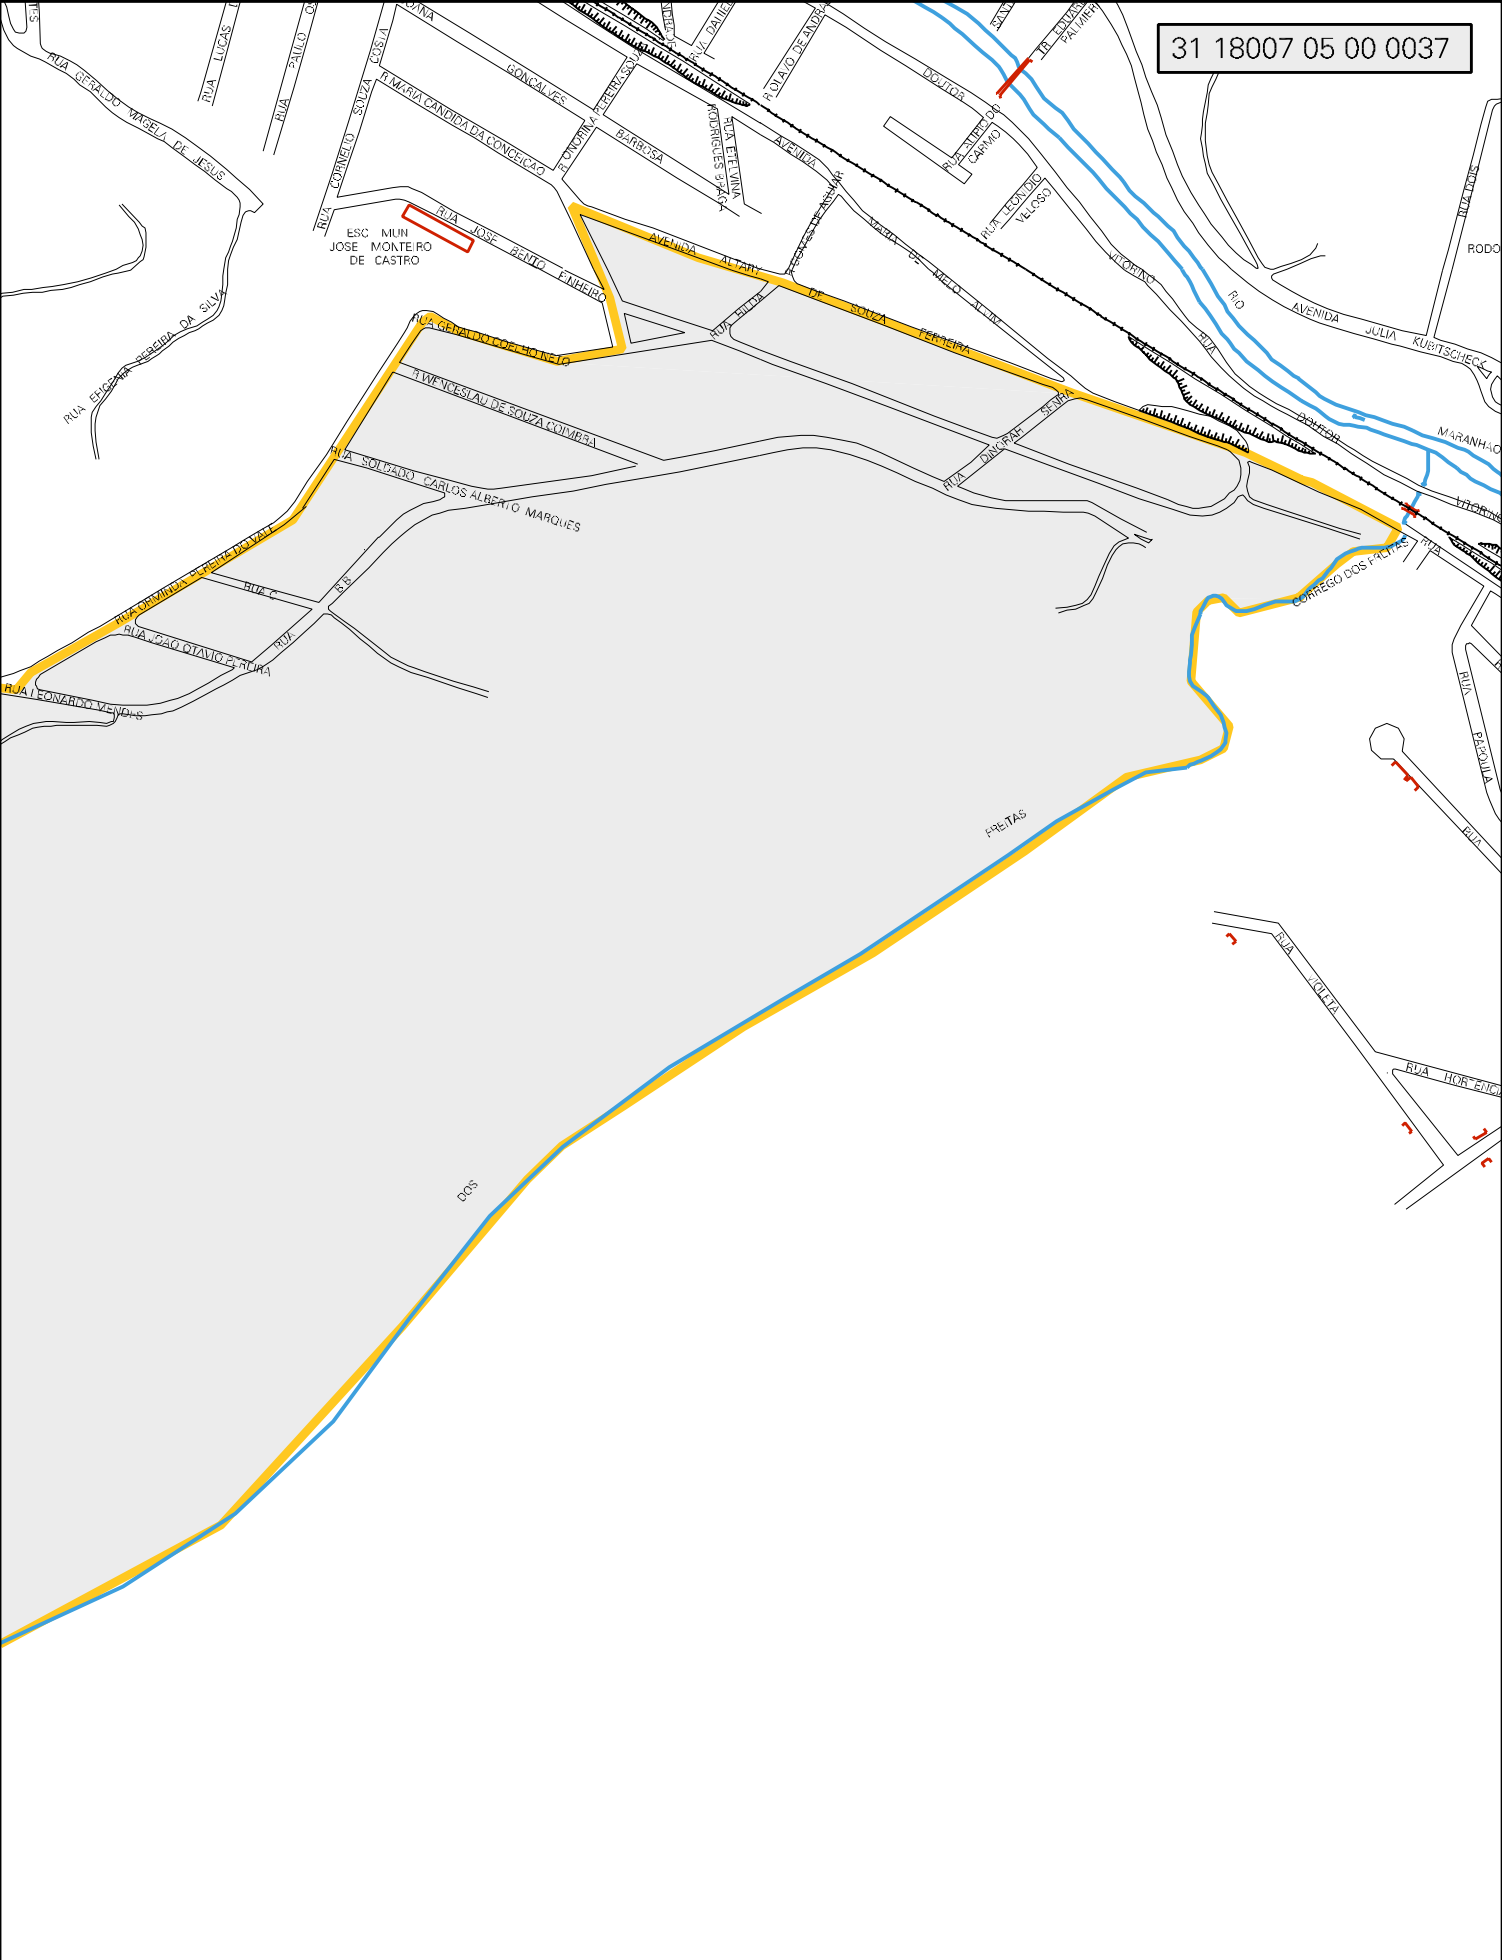

FAZENDA
CHACRINHA

RUA RODRIGO
RUA ADRIAL
RUA FRANCISCA
RUA SANTA TEREZA
AVENIDA STAS PORTES
RUA ANISSA SENEZEM CA
RUA MARIANA
RUA LAURO
RUA MARIANA
RUA JOAQUIM
RUA M. DA SILVA
RUA JOAQUIM
RUA CRUZILHEIRA
RUA DO CRUZEIRO
RUA LUIZ ESTER
RUA CAMPO DE C

PRACA
BANDEIRANTES

CA XA DASUA

RADIO
CONGONHAS

CRUZEIRO

AVENIDA NOVA FERRERIA LORO

RUA CALARGO

RUA SEIS

RUA DOU

CORREGO

EROTA

RUA TRÊS

31 18007 05 00 0037

ESTADO DE MINAS GERAIS
MAPA DE SETOR URBANO - MSU
ESCALA: 1 : 6002