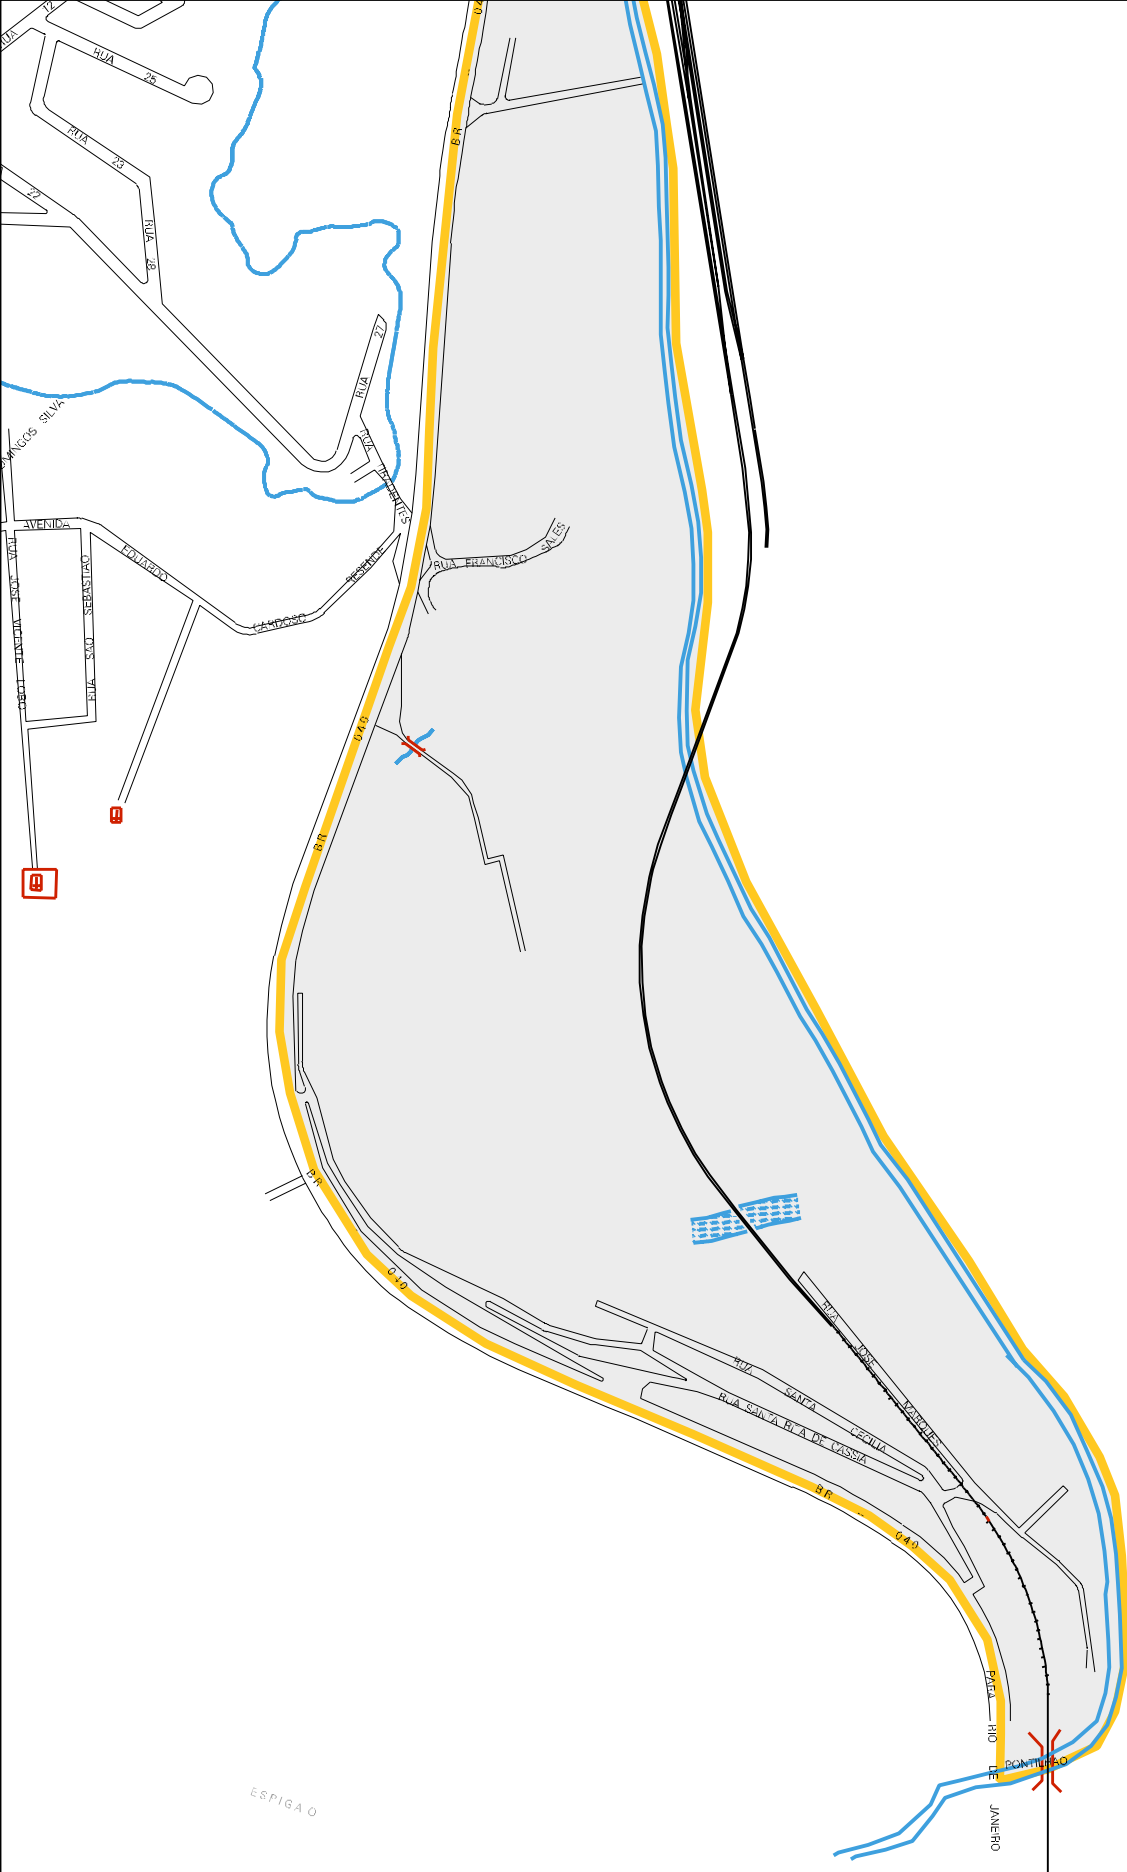

RESIDENCIAL SAO LUIS

Linha de Alta Tensão

VILA CARDOSO

ESTADO DE MINAS GERAIS  
MAPA DE SETOR URBANO - MSU  
ESCALA: 1 : 6163