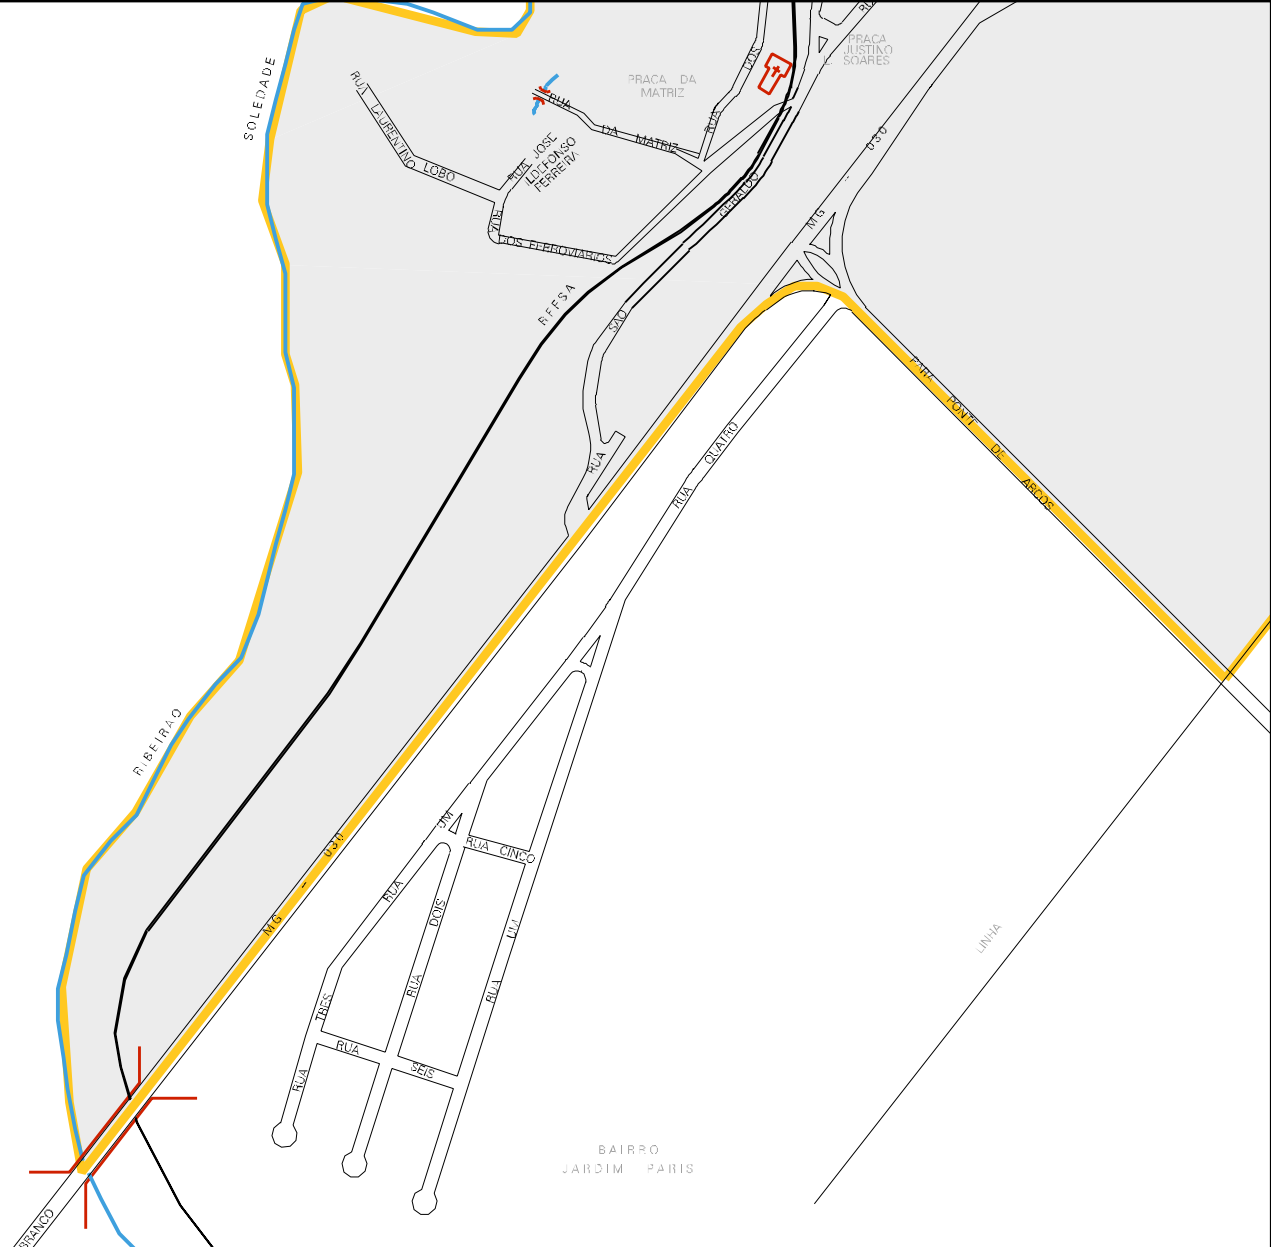

918E1R110

SOL

ESCOLA ESTADUAL  
MUNICÍPIO JACQUES DE MORAIS

RUA ESTADUAL DE MARCO

ESTACAO FERROVIARIA

RUA ALVARO  
RUA BOHEM  
RUA CONGOINAS  
RUA EUCLEDES  
RUA FREDERICO  
RUA GUILHERME  
RUA JOSE  
RUA LAZAR  
RUA MARTINS  
RUA FRANCISCA DOMINGOS  
RUA LUIZ  
RUA LORO  
RUA MARIANA  
RUA NUNES  
RUA RECONVA  
RUA RUI  
RUA T

MUNICIPIO: 18007 - CONGONHAS  
DISTRITO: 15 - LOBO LEITE  
SUBDISTRITO: 00  
SETOR: 0001 SITUACAO: 10

DE

ESTADO DE MINAS GERAIS  
MAPA DE SETOR URBANO - MSU  
ESCALA: 1 : 5790