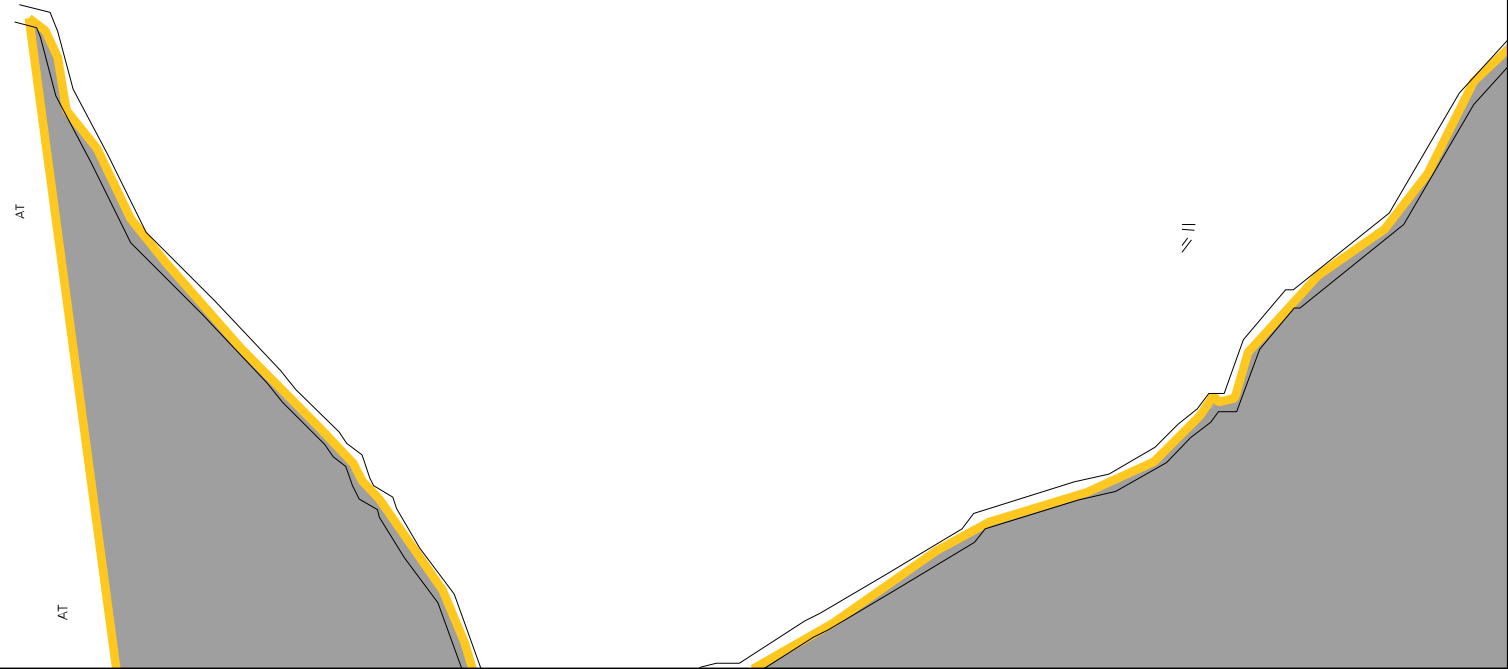

AT

AT

AT

AT

CENSO AGROPECUARIO 2006
CONTAGEM DA POPULAÇÃO 2007

MUNICIPIO: 18304 - CONSELHEIRO LAFAIETE
DISTRITO: 05 - CONSELHEIRO LAFAIETE
SUBDISTRITO: 00
SETOR: 0090 SITUACAO: 10