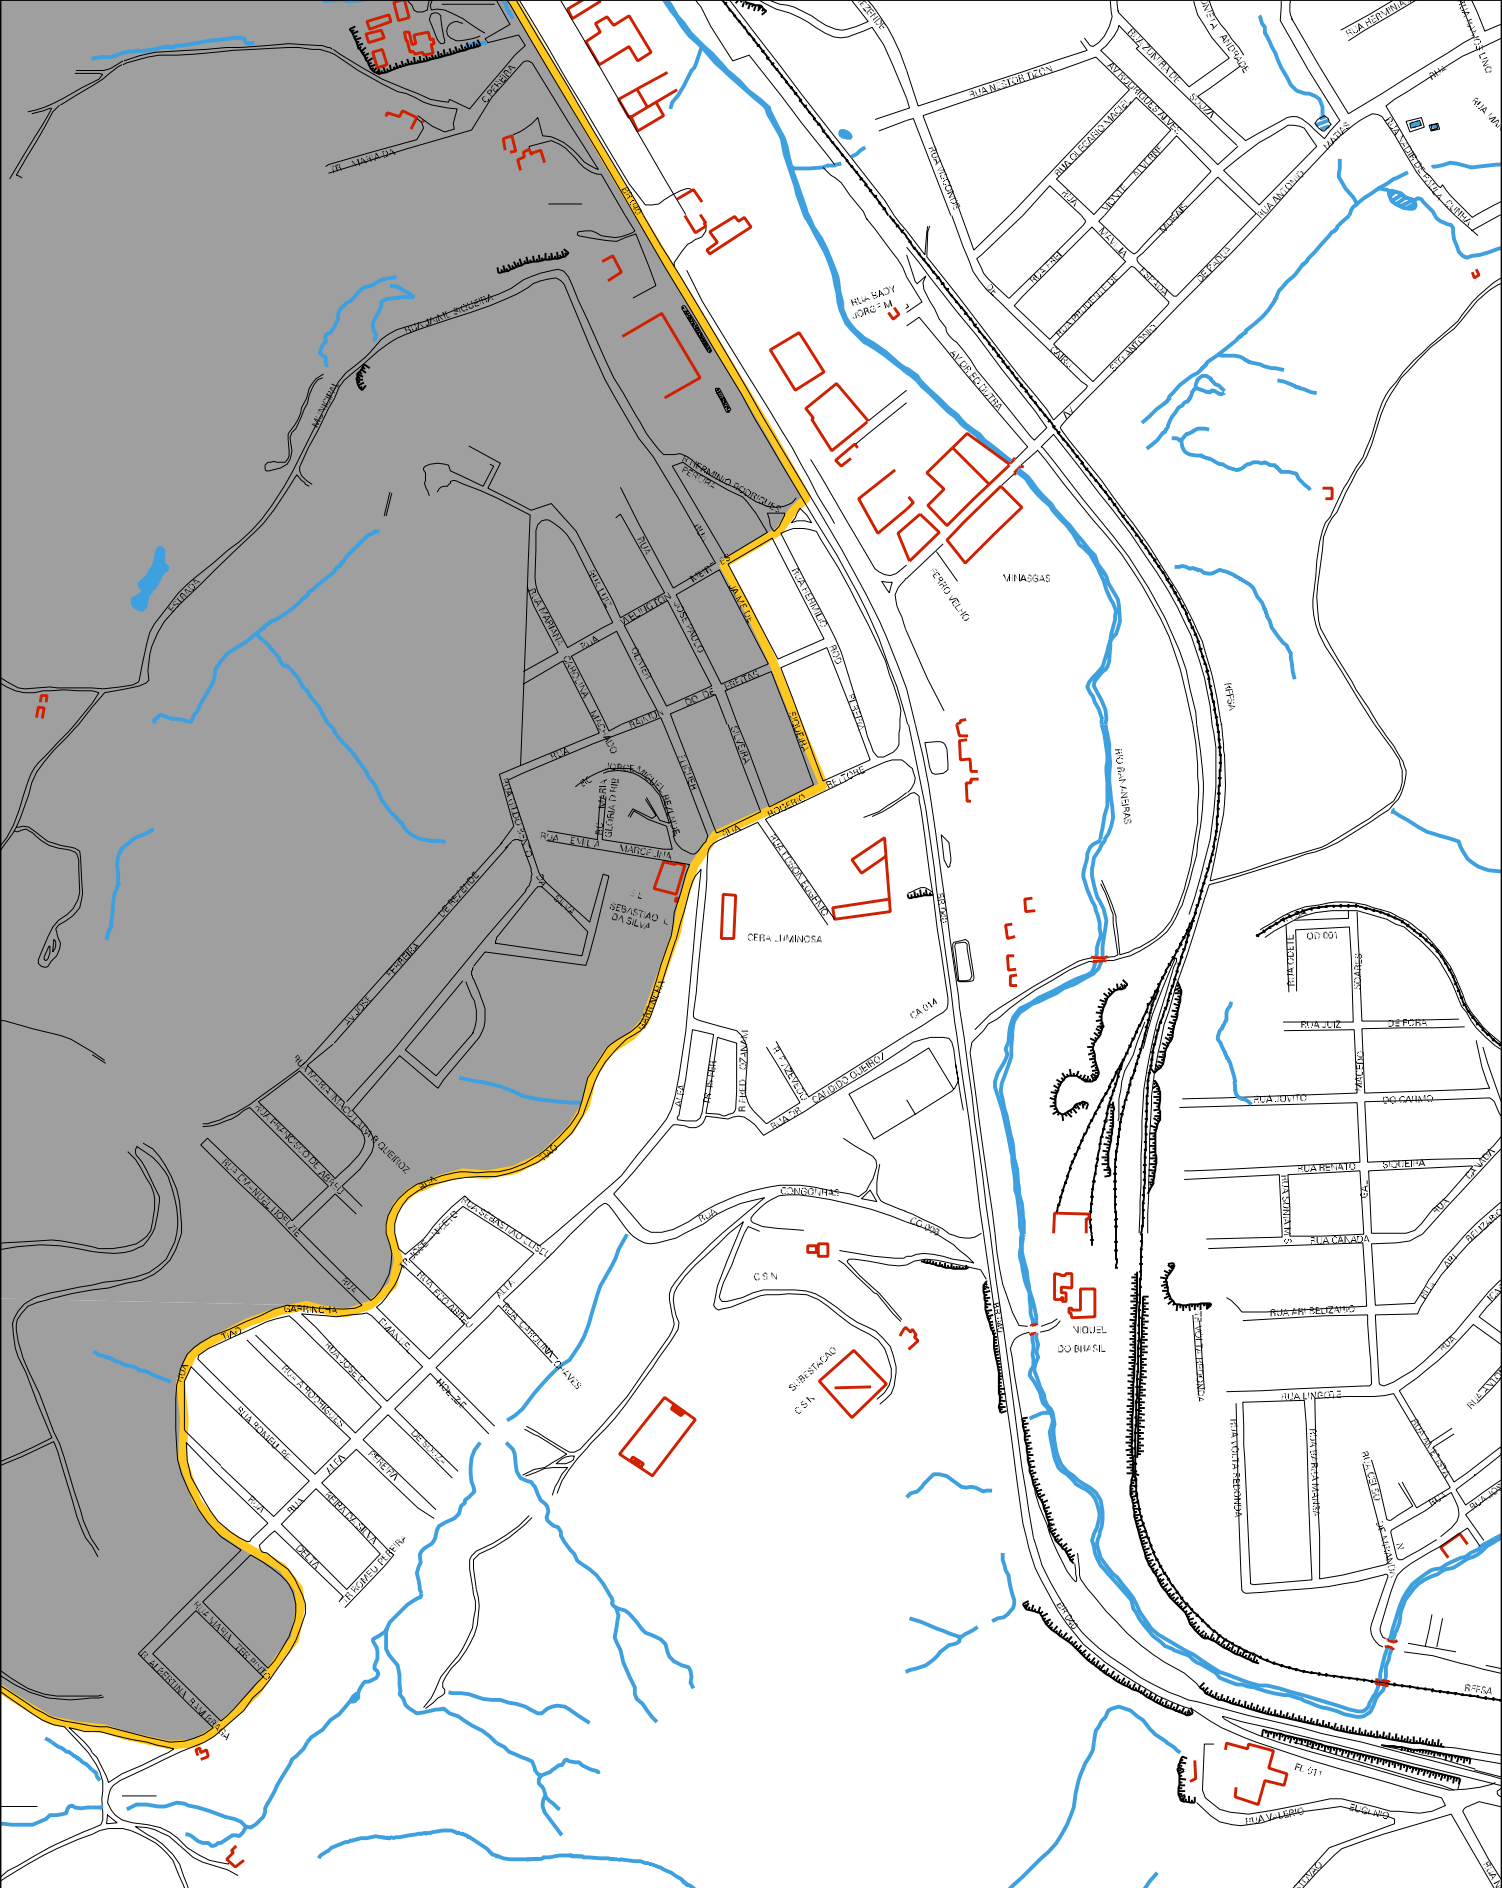

AT

AT

FARRA SÃO GONÇALVES

ENTRADA 91

SUBESTRADO 07/VIAG

ESTRADA MUNICIPAL

ESTADO DE MINAS GERAIS
MAPA DE SETOR URBANO - MSU
ESCALA: 1 : 7424