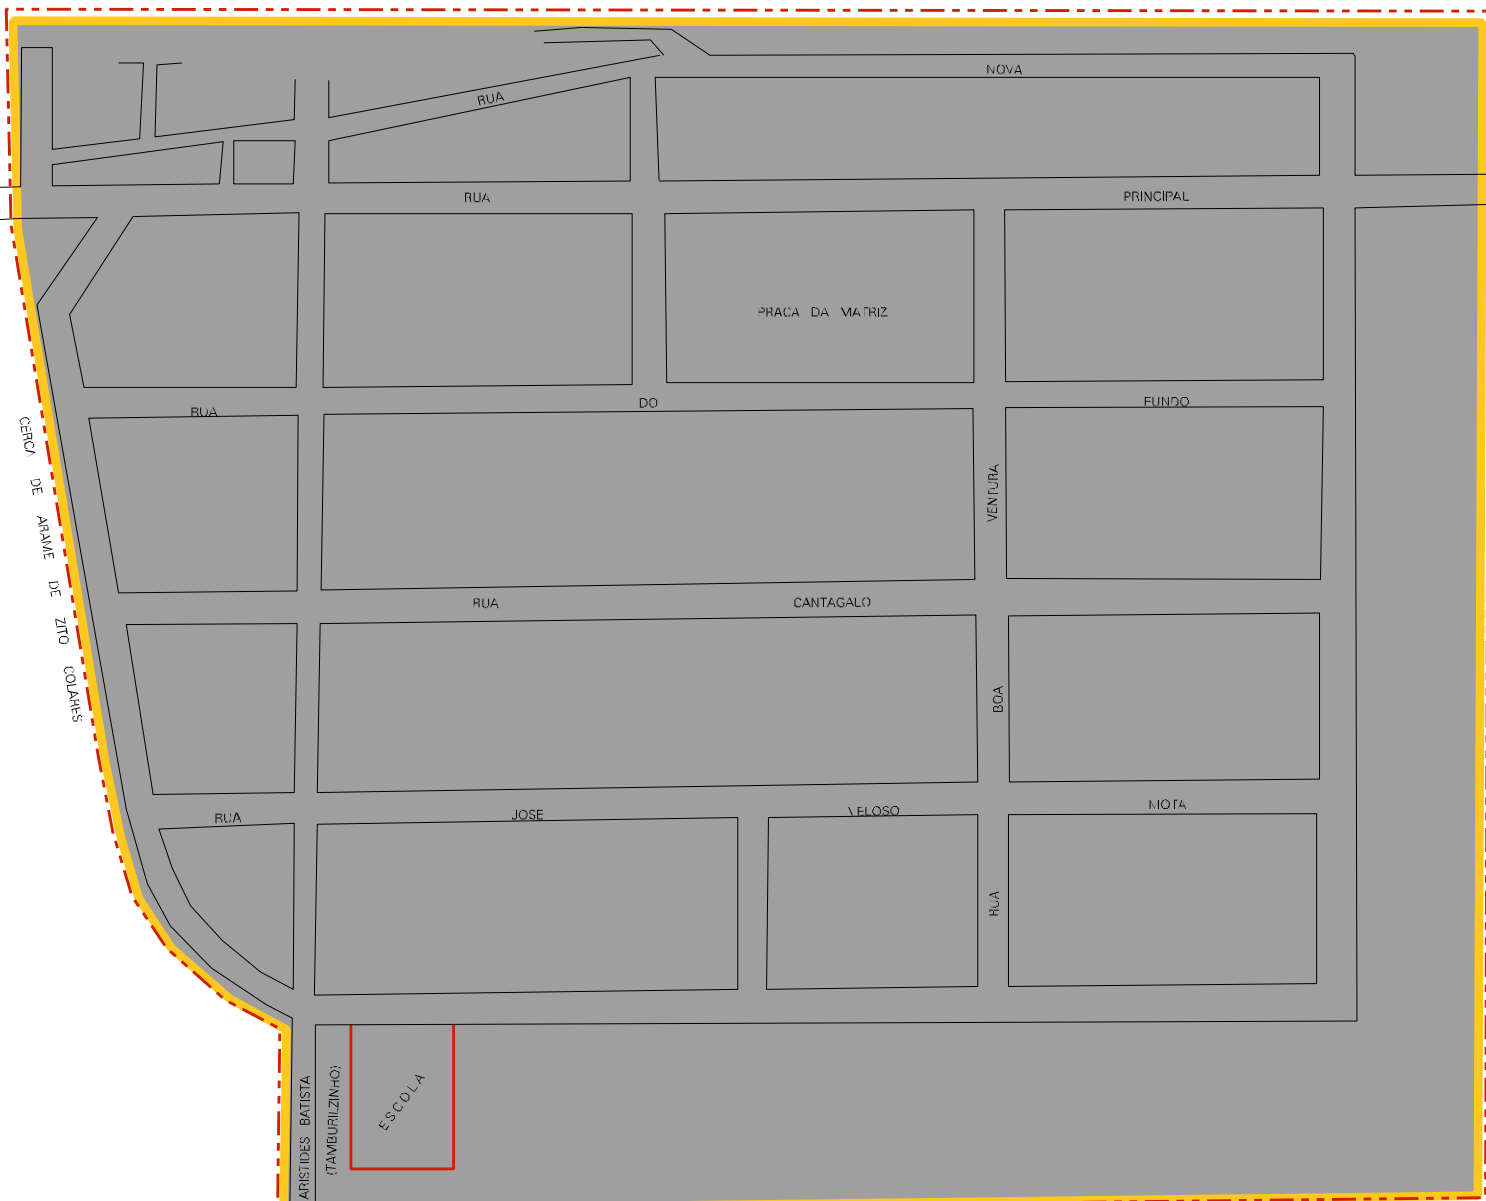

SAIDA P/ CANTAGALO

SAIDA P/ FONSECA

CERCA DE ARAME DE ZITO COLARHS

CERCA DE ARAME DE JACINTO GUIMARAES

SAIDA P/ ARISTIDES BATISTA (TAMBURILZINHO)

MUNICIPIO: 18809 - CORAÇÃO DE JESUS  
 DISTRITO: 10 - ALVAÇÃO  
 SUBDISTRITO: 00  
 SETOR: 0003 SITUACAO: 50  
 AGLOM. RURAL: 00002 - BREJINHO

ESTADO DE MINAS GERAIS  
 MAPA DE SETOR URBANO - MSU  
 ESCALA: 1 : 3760