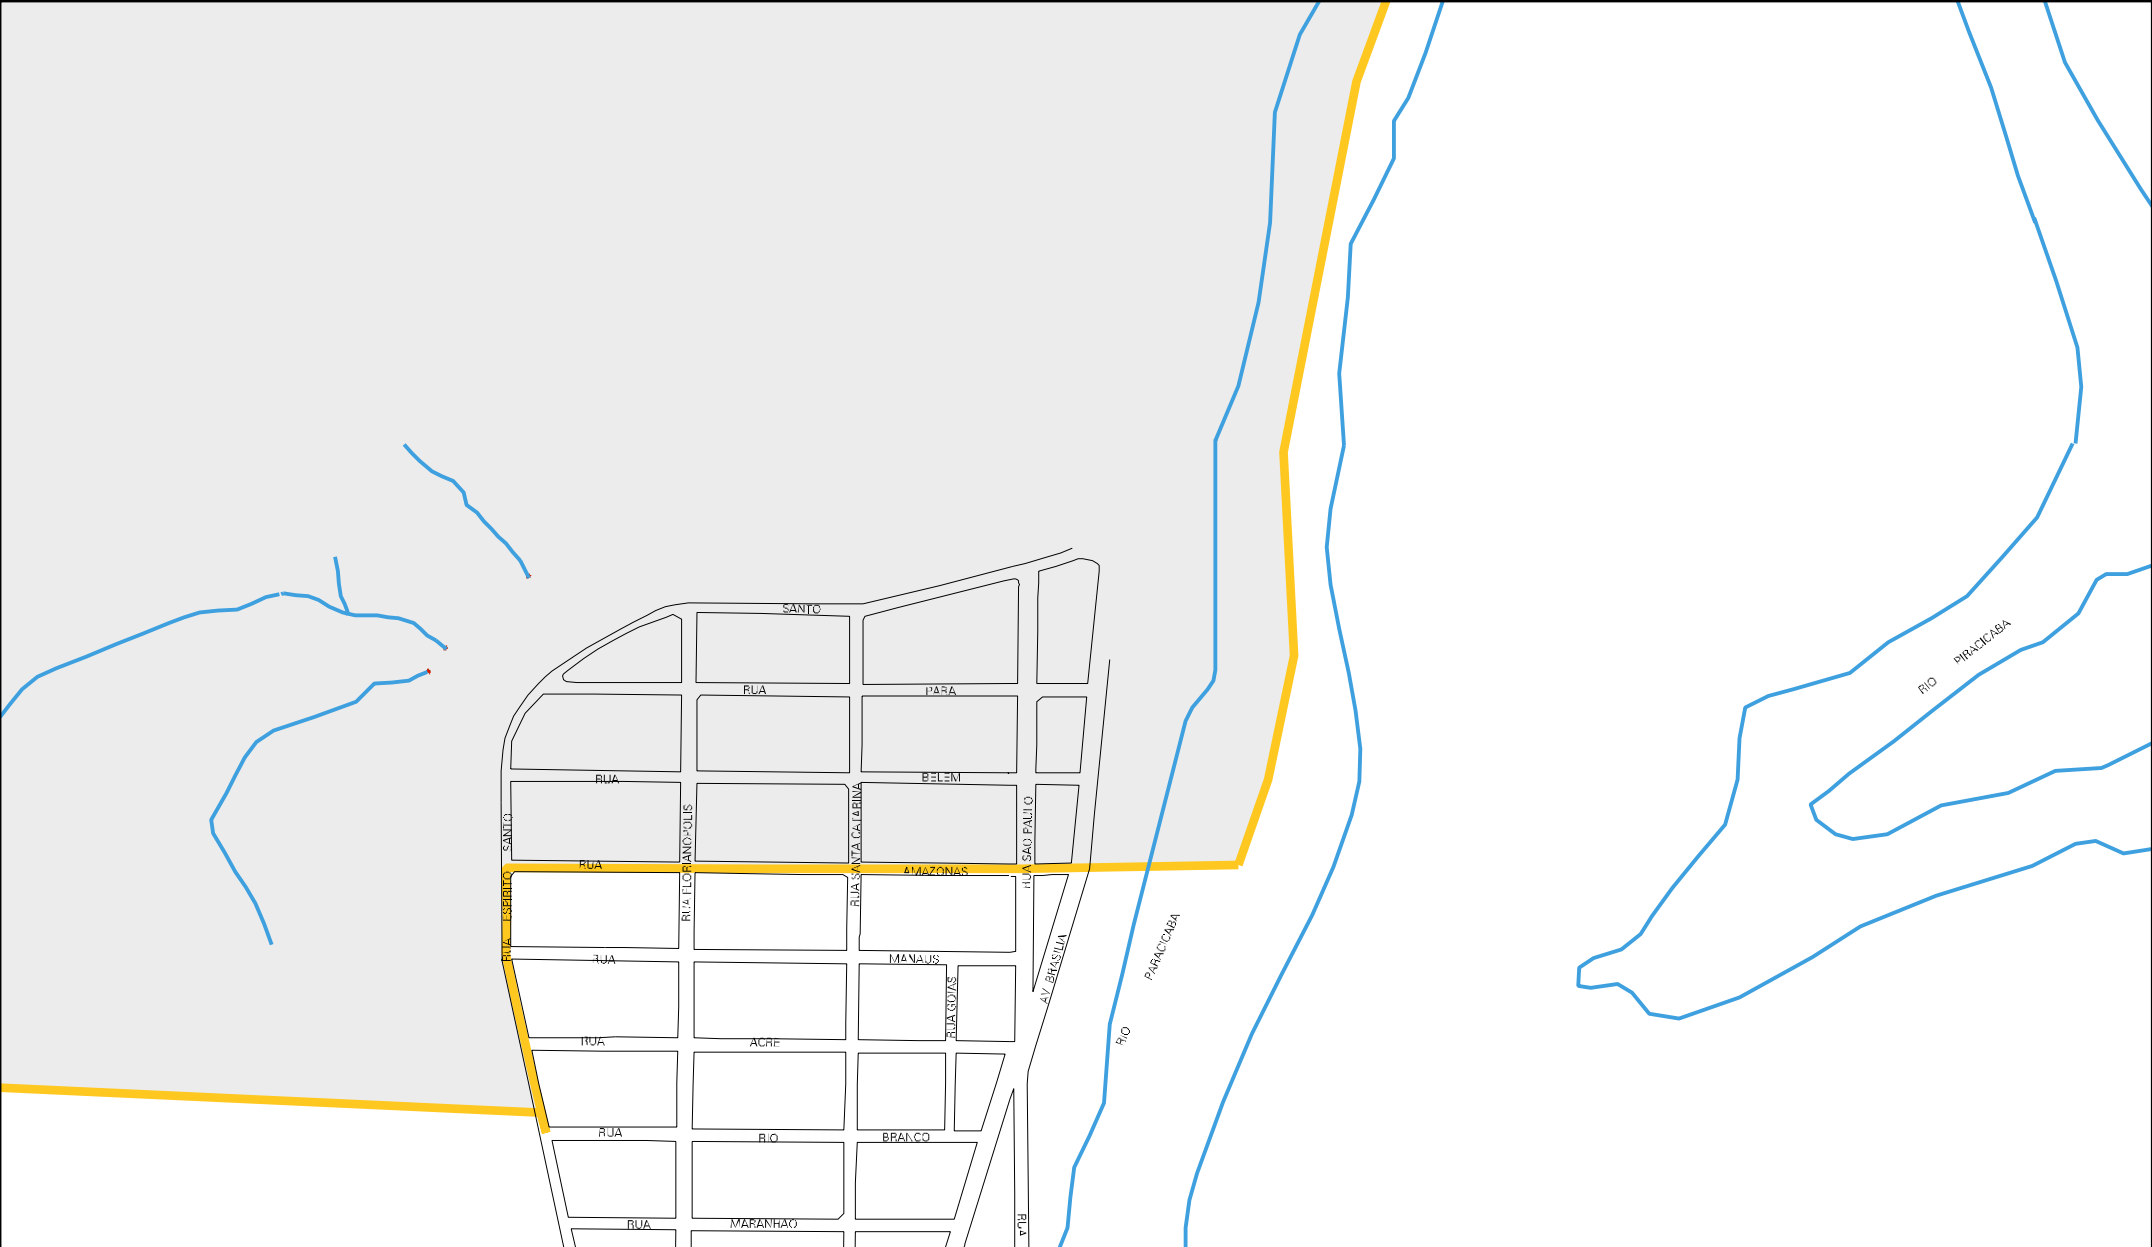

CAIADINHO DE CIMA

FAZENDA VIUVA
ISABEL DE PAULA

SITIO DO CACAU

CENSO AGROPECUARIO 2006
CONTAGEM DA POPULAÇÃO 2007

MUNICIPIO: 19401 - CORONEL FABRICIANO
DISTRITO: 05 - CORONEL FABRICIANO
SUBDISTRITO: 00
SETOR: 0027 SITUACAO: 10

ESTADO DE MINAS GERAIS
MAPA DE SETOR URBANO - MSU
ESCALA: 1 : 5918