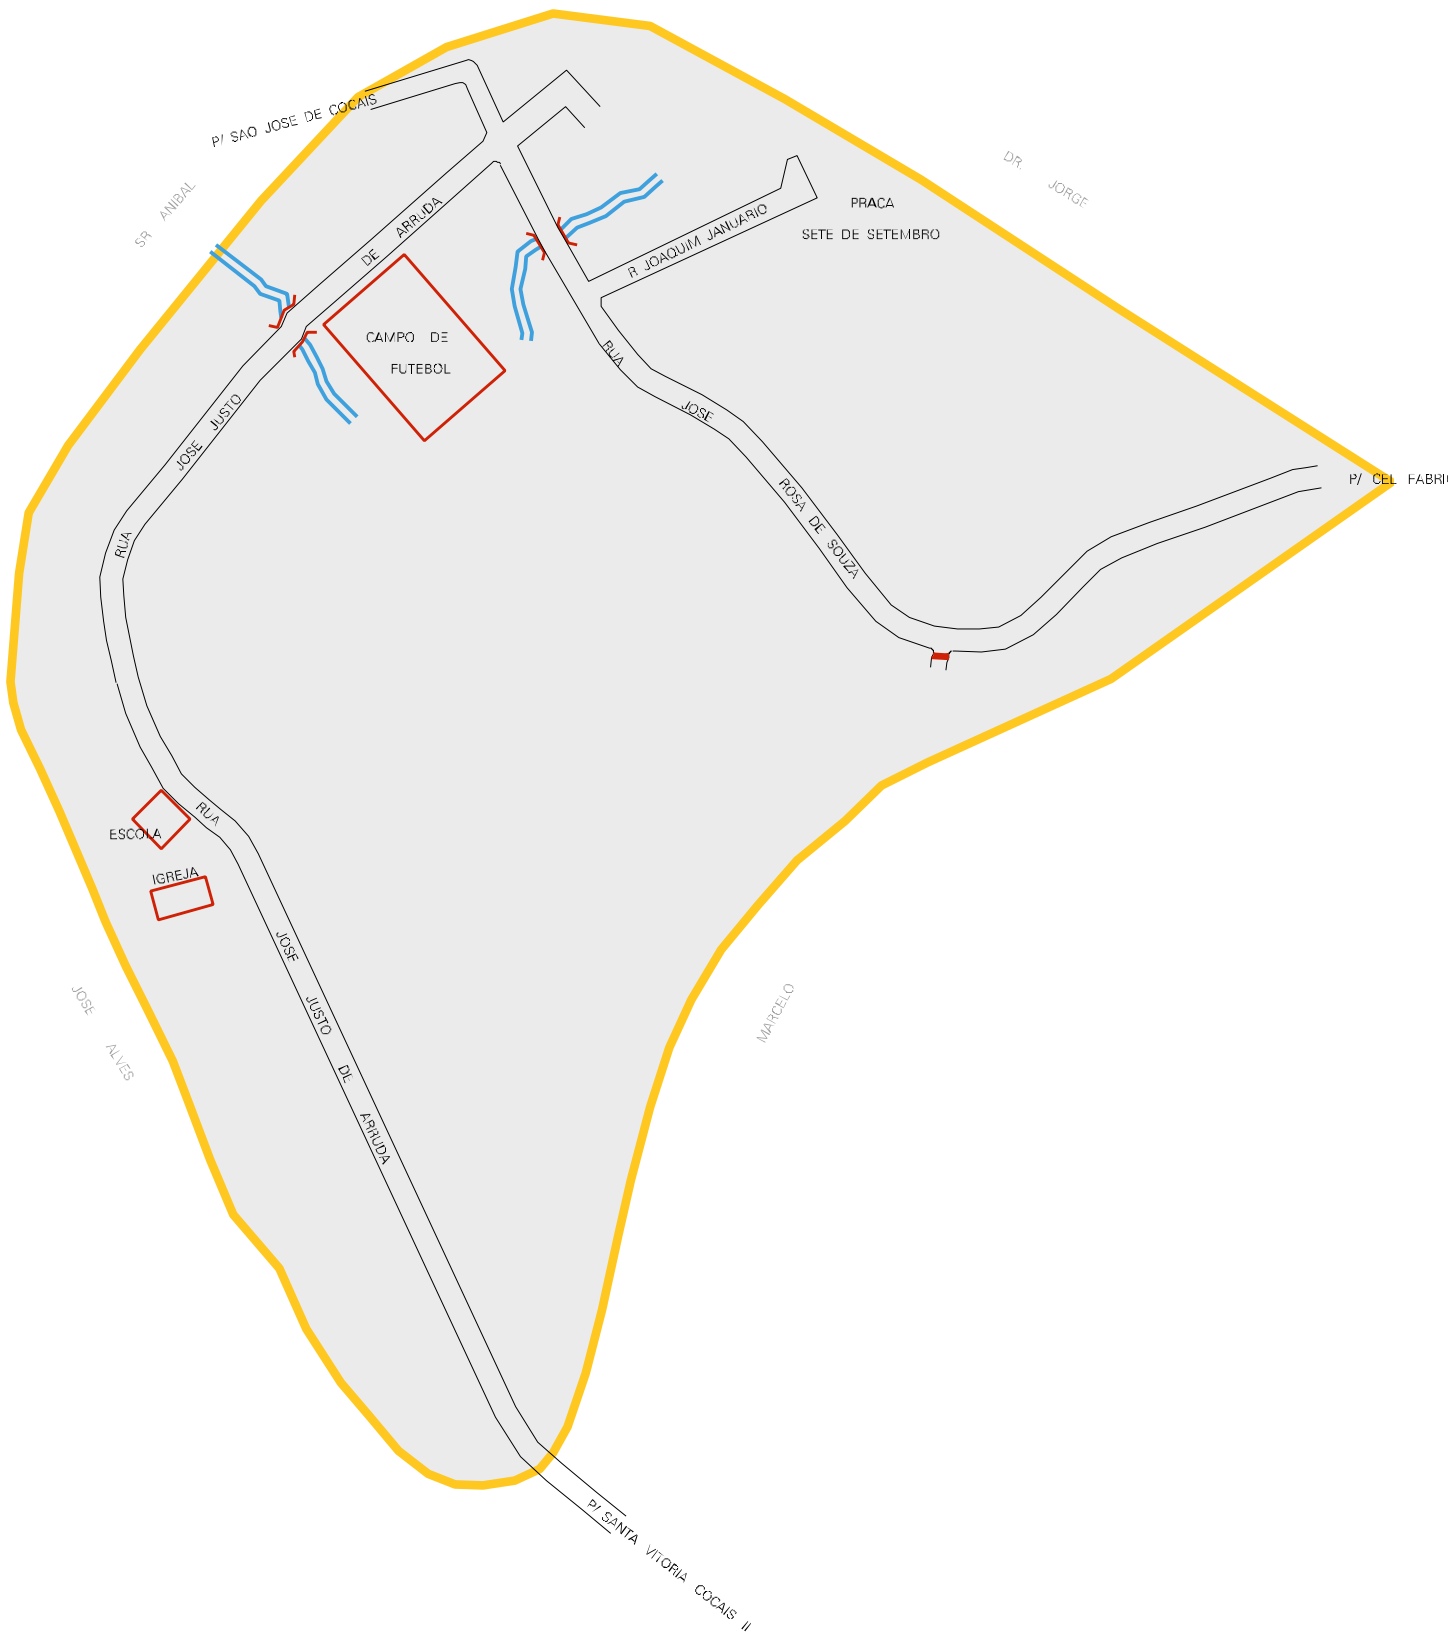

JOSE BIAL

PI SAO JOSE DE COCAIS

SR ANIBAL

CAMPO DE FUTEBOL

RUA

RUA JOSE

RUA ROSA DE SOUZA

PRACA SETE DE SETEMBRO

DR. JORGE

PI CEL FABRICIANO

ESCOLA

IGREJA

RUA

RUA JOSE JUSTO DE ARRUDA

MARCELO

PI SANTA VITORIA COCAIS II

MUNICIPIO: 19401 - CORONEL FABRICIANO
 DISTRITO: 05 - CORONEL FABRICIANO
 SUBDISTRITO: 00
 SETOR: 0059 SITUACAO: 50
 AGLOM. RURAL: 00001 - SANTA VITÓRIA DOS COCAIS I

ESTADO DE MINAS GERAIS
 MAPA DE SETOR URBANO - MSU
 ESCALA: 1 : 3641