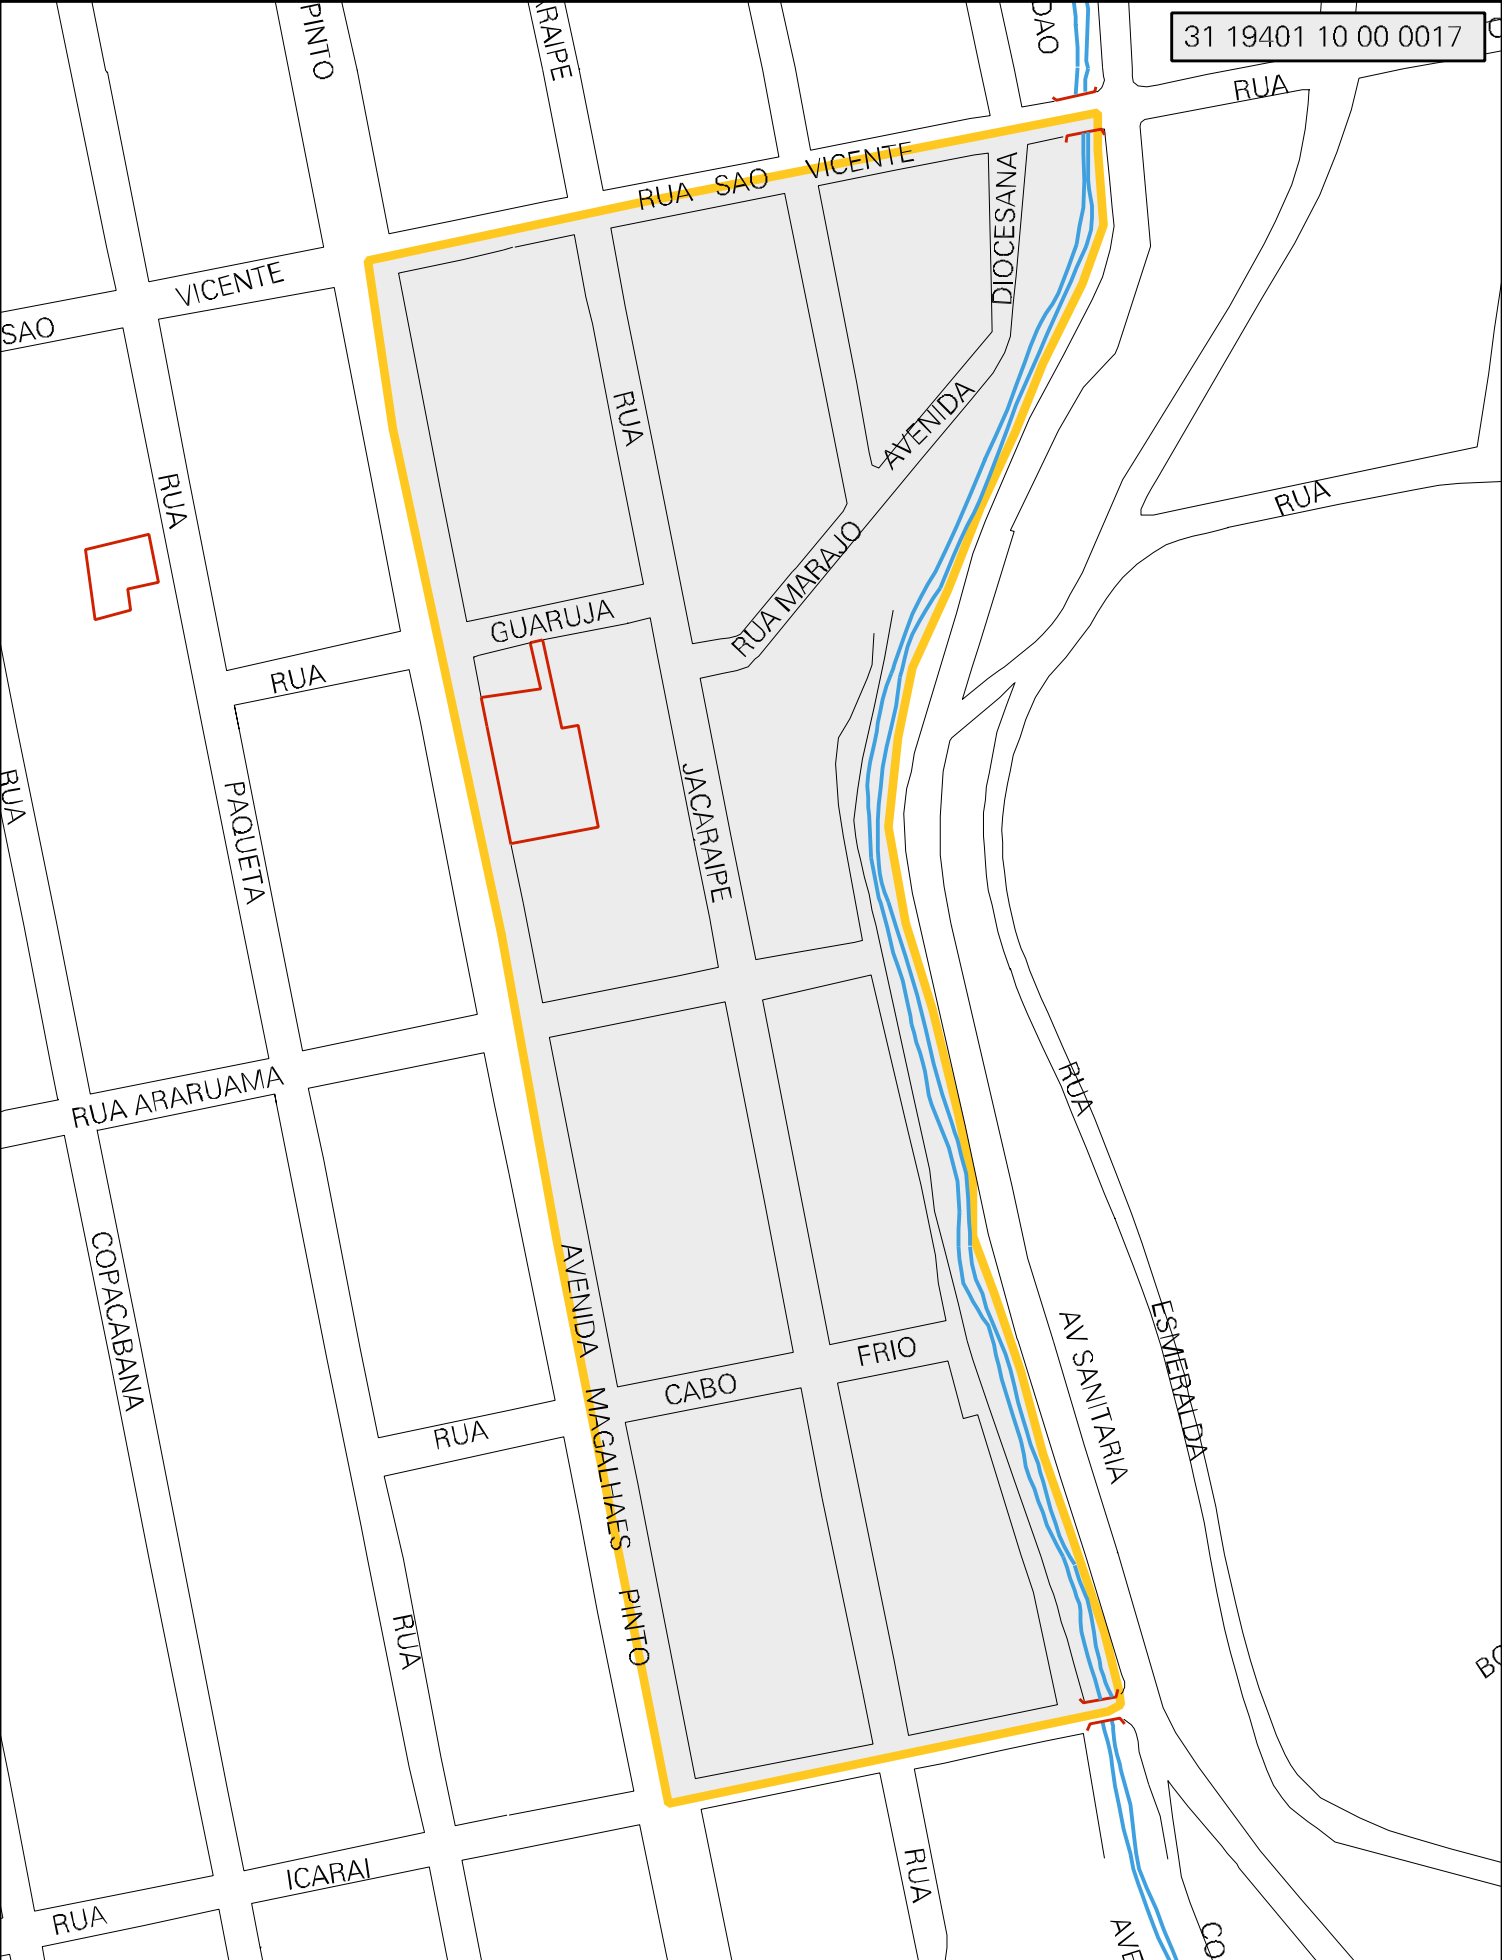

31 19401 10 00 0017

MUNICIPIO: 19401 - CORONEL FABRICIANO  
DISTRITO: 10 - SENADOR MELO VIANA  
SUBDISTRITO: 00  
SETOR: 0017 SITUACAO: 10

ESTADO DE MINAS GERAIS  
MAPA DE SETOR URBANO - MSU  
ESCALA: 1 : 2540