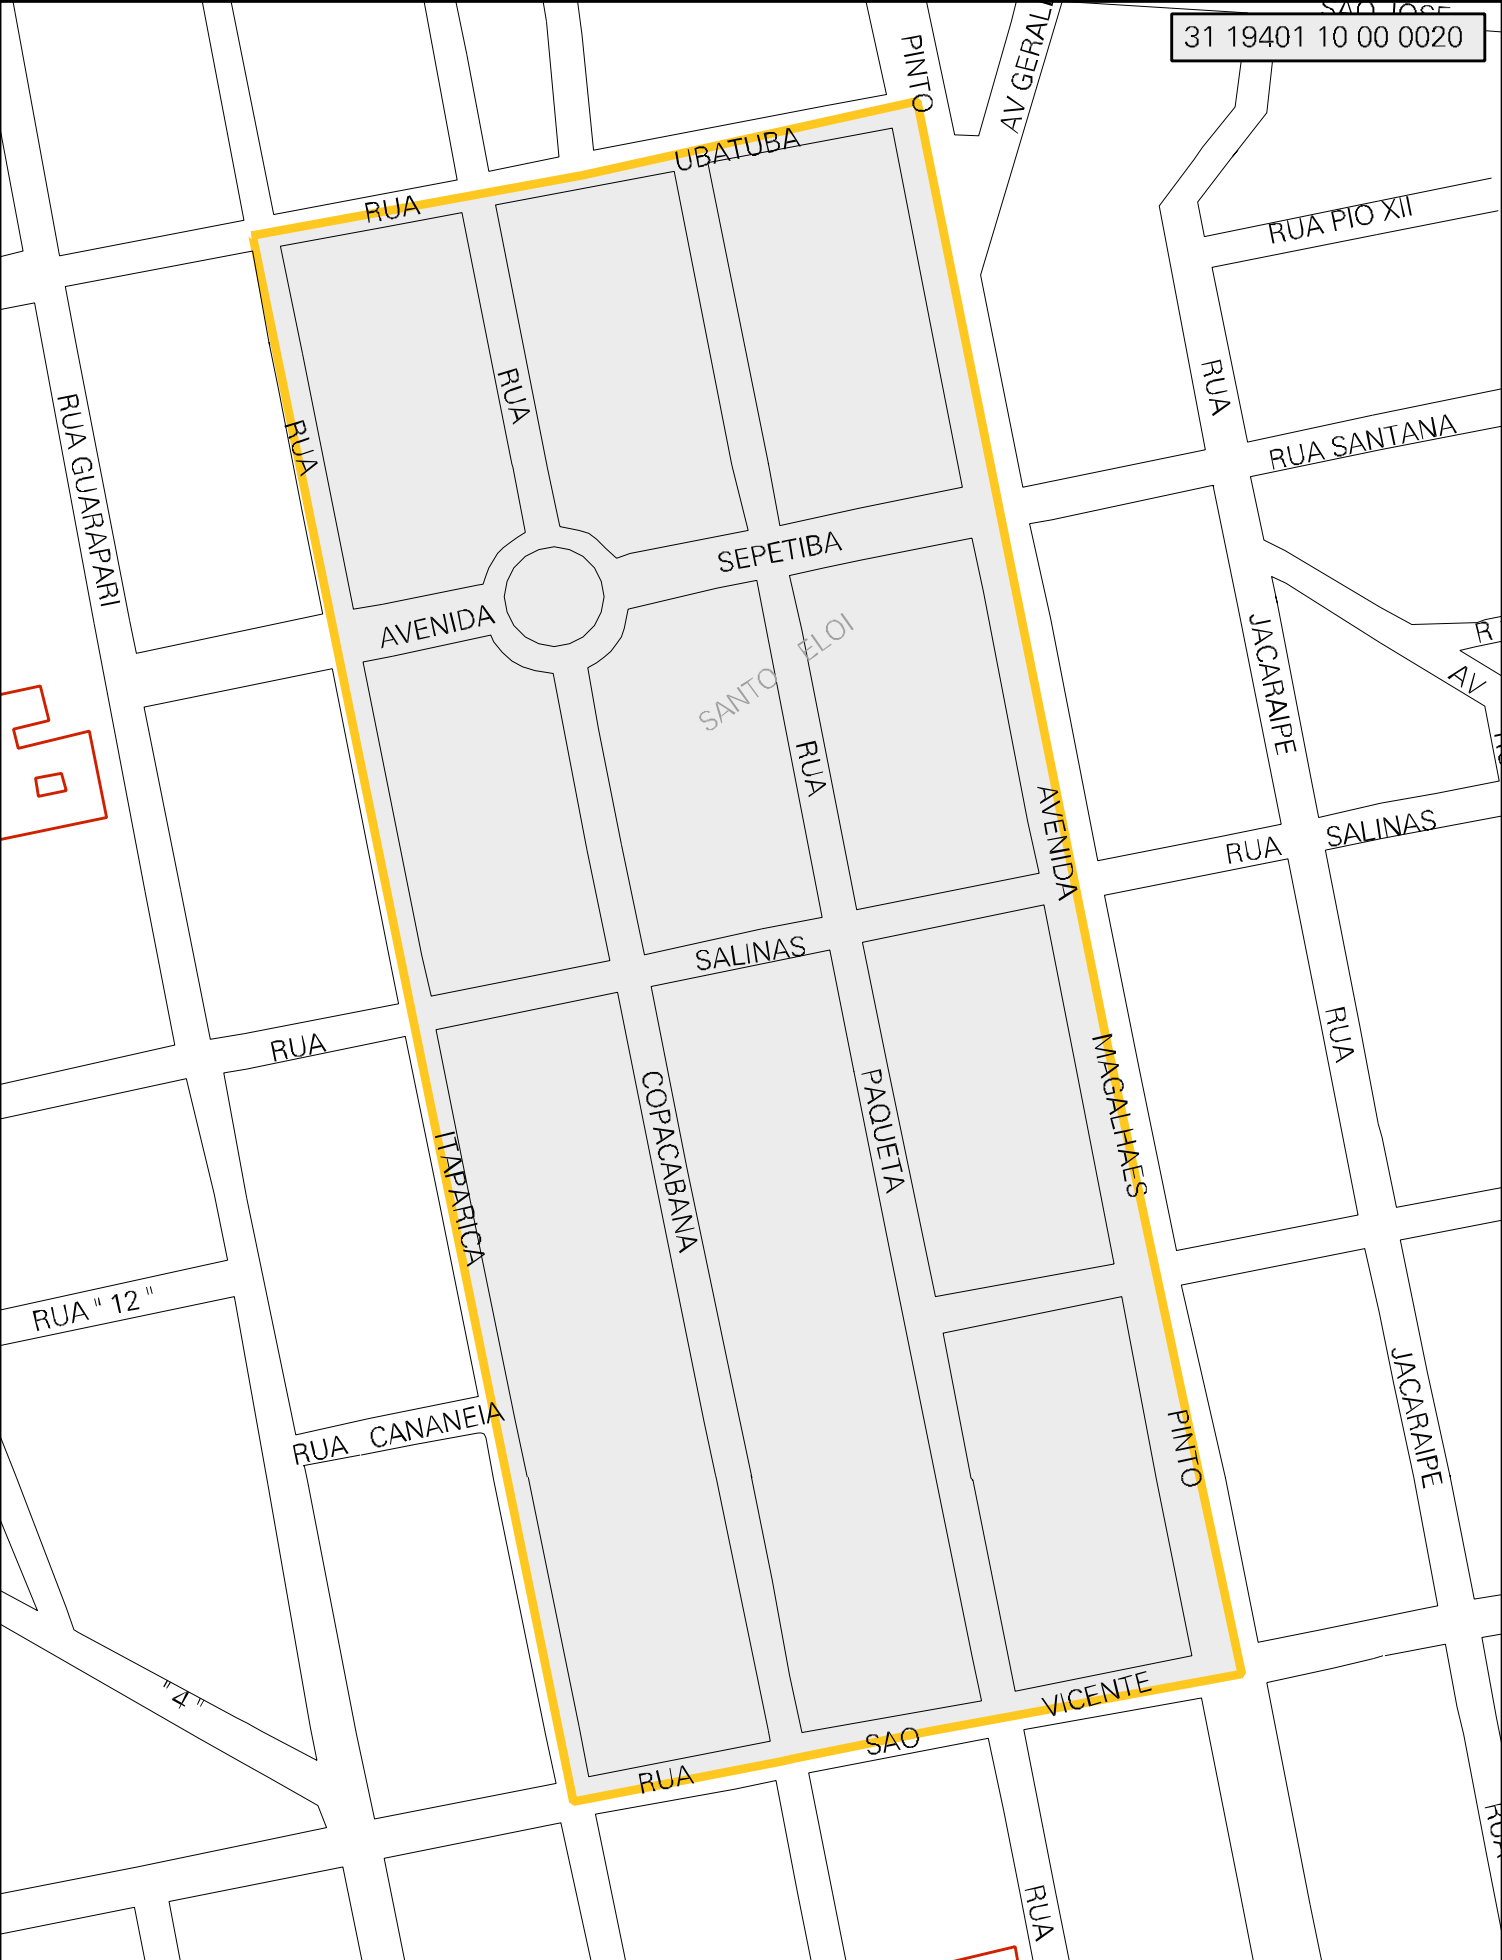

31 19401 10 00 0020

MUNICIPIO: 19401 - CORONEL FABRICIANO
 DISTRITO: 10 - SENADOR MELO VIANA
 SUBDISTRITO: 00
 SETOR: 0020 SITUACAO: 10

ESTADO DE MINAS GERAIS
 MAPA DE SETOR URBANO - MSU
 ESCALA: 1 : 2512